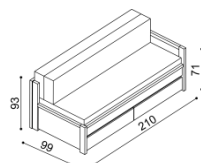

Lehací plocha 90x200 cm
složené lůžko

Lehací plocha 130x200 cm
částečně rozložené lůžko

Lehací plocha 170x200 cm
rozložené lůžko

Do rozkládacího lůžka **DIANA** je vhodná matrace **DIANA**. Opěrka **DIANA** slouží po rozložení jako matrace.

Jádro sendvičové matrace a opěrky **DIANA** je vyrobené z kvalitní PUR pěny.

Matraci **DIANA** a opěrku **DIANA** je možné vyrobit také v čalounické látce s příplatkem I.kat. **2 200,- Kč** a II.kat. **2 750,-Kč**.

Postel DIANA	bez područek	
	BUK	DUB RUSTIK
rozměr		
90 x 200 cm	25 180,-	27 710,-

Matrace DIANA		
rozměr 90 x 200 cm		
PUR pěna výška 15 cm		
potah BAVLNA	potah MICRO ACTIVE	potah ALOE VERA
5 970,-	6 920,-	7 220,-

Postel DIANA	s jednou područkou levá / pravá	
	BUK	DUB RUSTIK
rozměr		
90 x 200 cm	26 590,-	29 340,-

levá područka

pravá područka

Opěrka DIANA		
rozměr 80 x 200 cm		
PUR pěna výška 15 cm		
potah BAVLNA	potah MICRO ACTIVE	potah ALOE VERA
5 970,-	6 920,-	7 220,-