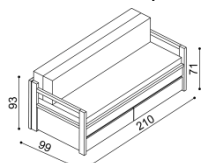

Postel DIANA	bez područek	
	BUK	DUB RUSTIK
rozměr		
90 x 200 cm	25 180,-	27 710,-

Matrace DIANA		
rozměr 90 x 200 cm		
PUR pěna výška 15 cm		
potah BAVLNA	potah MICRO ACTIVE	potah ALOE VERA
5 970,-	6 920,-	7 220,-

Postel DIANA	s jednou područkou levá / pravá	
	BUK	DUB RUSTIK
rozměr		
90 x 200 cm	26 590,-	29 340,-

levá područka

pravá područka

Opěrka DIANA		
rozměr 80 x 200 cm		
PUR pěna výška 15 cm		
potah BAVLNA	potah MICRO ACTIVE	potah ALOE VERA
5 970,-	6 920,-	7 220,-

Postel DIANA	s oběma područkami	
	BUK	DUB RUSTIK
rozměr		
90 x 200 cm	28 000,-	30 970,-

Pro zdravý spánek a dokonalou relaxaci si zákazník může do rozkládacího lůžka **DIANA** objednat matraci **SÁRA** nebo **ZORA**