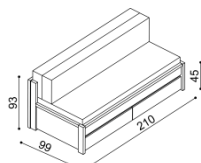

Lehací plocha 90x200 cm
složené lůžko

Lehací plocha 130x200 cm
částečně rozložené lůžko

Lehací plocha 170x200 cm
rozložené lůžko

Do rozkládacího lůžka **DIANA** je vhodná matrace **DIANA**. Opěrka **DIANA** slouží po rozložení jako matrace.

Postel DIANA	bez područek	
	BUK	DUB RUSTIK
rozměr		
90 x 200 cm	25 180,-	27 710,-

Matrace DIANA		
rozměr 90 x 200 cm		
PUR pěna výška 15 cm		
potah BAVLNA	potah MICRO ACTIVE	potah ALOE VERA
5 970,-	6 920,-	7 220,-