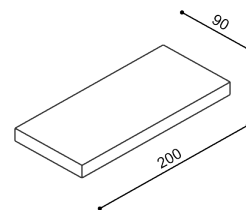

Lehací plocha 90x200 cm
složené lůžko

Lehací plocha 130x200 cm
částečně rozložené lůžko

Lehací plocha 170x200 cm
rozložené lůžko

Do rozkládacího lůžka **DIANA** je vhodná matrace **DIANA**. Opěrka **DIANA** slouží po rozložení jako matrace.

Postel DIANA	bez područek	
	BUK	DUB RUSTIK
rozměr		
90 x 200 cm	25 180,-	27 710,-

Matrace DIANA		
rozměr 90 x 200 cm		
PUR pěna výška 15 cm		
potah BAVLNA	potah MICRO ACTIVE	potah ALOE VERA
5 970,-	6 920,-	7 220,-