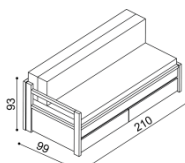

Lehací plocha 90x200 cm
složené lůžko

Lehací plocha 130x200 cm
částečně rozložené lůžko

Lehací plocha 170x200 cm
rozložené lůžko

Do rozkládacího lůžka **DIANA** je vhodná matrace **DIANA**. Opěrka **DIANA** slouží po rozložení jako matrace.

Jádro sendvičové matrace a opěrky **DIANA** je vyrobené z kvalitní PUR pěny.

Matraci **DIANA** a opěrku **DIANA** je možné vyrobit také v čalounické látce s příplatkem I.kat. **2 200,- Kč** a II.kat. **2 750,-Kč**.

Postel DIANA	bez područek	
	BUK	DUB RUSTIK
rozměr		
90 x 200 cm	25 180,-	27 710,-

Matrace DIANA		
rozměr 90 x 200 cm		
PUR pěna výška 15 cm		
potah BAVLNA	potah MICRO ACTIVE	potah ALOE VERA
5 970,-	6 920,-	7 220,-

Postel DIANA	s jednou područkou levá / pravá	
	BUK	DUB RUSTIK
rozměr		
90 x 200 cm	26 590,-	29 340,-

levá područka

pravá područka

Opěrka DIANA		
rozměr 80 x 200 cm		
PUR pěna výška 15 cm		
potah BAVLNA	potah MICRO ACTIVE	potah ALOE VERA
5 970,-	6 920,-	7 220,-