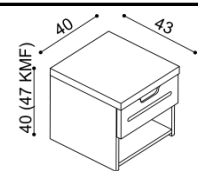

Noční stůlek LUKAS

NORMAL	KOMFORT
8 040,-	8 800,-

s kovovými pojezdy u zásuvek

9 050,-	9 810,-