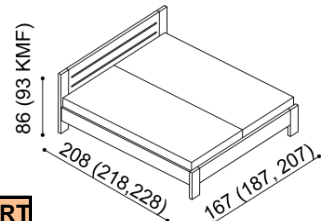

**Postel ALMA**

dvojlůžko

rozměr	NORMAL	KOMFORT
160x200 cm	29 470,-	31 990,-
180x200 cm	30 220,-	32 750,-
200x200 cm	34 010,-	36 530,-

**Postel CLAUDIA**

dvojlůžko

rozměr	NORMAL	KOMFORT
160x200 cm	29 470,-	31 990,-
180x200 cm	30 220,-	32 750,-
200x200 cm	34 010,-	36 530,-

**Postel KVĚT ŽIVOTA**

dvojlůžko

rozměr	NORMAL	KOMFORT
160x200 cm	30 730,-	33 250,-
180x200 cm	31 480,-	34 010,-
200x200 cm	35 270,-	37 790,-

**Postel DANA**

dvojlůžko

rozměr	NORMAL	KOMFORT
160x200 cm	29 470,-	31 990,-
180x200 cm	30 220,-	32 750,-
200x200 cm	34 010,-	36 530,-

**Postel VALENTINA**

dvojlůžko

rozměr	NORMAL	KOMFORT
160x200 cm	42 070,-	44 590,-
180x200 cm	42 830,-	45 350,-
200x200 cm	46 610,-	49 130,-

**Postel JOHANA**

dvojlůžko

rozměr	NORMAL	KOMFORT
160x200 cm	42 070,-	44 590,-
180x200 cm	42 830,-	45 350,-
200x200 cm	46 610,-	49 130,-