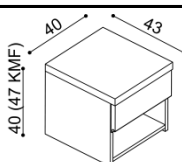

Noční stůlek PATRICIA

NORMAL	KOMFORT
8 040,-	8 800,-

s kovovými pojezdy u zásuvek

9 050,-	9 810,-