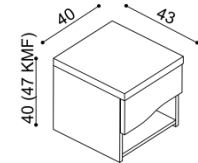

Noční stůlek ASTRID

NORMAL	KOMFORT
8 040,-	8 800,-

s kovovými pojezdy u zásuvek

9 050,-	9 810,-