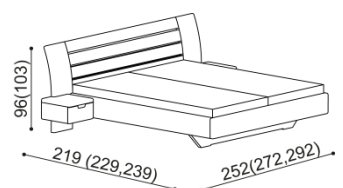

#### NOVINKA 2017

rozměr	NORMAL	KOMFORT
160x200 cm	49 560,-	52 080,-
180x200 cm	50 390,-	52 910,-
200x200 cm	54 170,-	56 690,-

### Postel BETINA

dvojlůžko s nočními stolky  
hlavové čelo - masiv  
šířka nočního stolku 40 cm

#### NOVINKA 2017

kovové pojezdy zásuvek

rozměr	NORMAL	KOMFORT
160x200 cm	62 360,-	64 890,-
180x200 cm	63 200,-	65 720,-
200x200 cm	66 980,-	69 500,-

NORMAL	KOMFORT
63 880,-	66 400,-
64 710,-	67 230,-
68 490,-	71 010,-