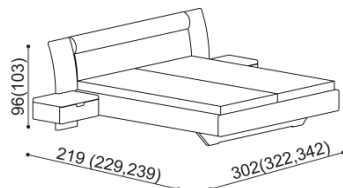

#### NOVINKA 2017

kovové pojezdy zásuvek

rozměr	NORMAL	KOMFORT
160x200 cm	66 150,-	68 670,-
180x200 cm	66 980,-	69 500,-
200x200 cm	70 760,-	73 280,-

NORMAL	KOMFORT
67 660,-	70 180,-
68 490,-	71 010,-
72 270,-	74 790,-

### Postel BETINA

dvojlůžko s nočními stolky  
hlavové čelo - masiv  
šířka nočního stolku 60 cm

#### NOVINKA 2017

kovové pojezdy zásuvek

rozměr	NORMAL	KOMFORT
160x200 cm	64 890,-	67 410,-
180x200 cm	65 720,-	68 240,-
200x200 cm	69 500,-	72 020,-

NORMAL	KOMFORT
66 400,-	68 920,-
67 230,-	69 750,-
71 010,-	73 530,-

#### NOVINKA 2017

kovové pojezdy zásuvek

rozměr	NORMAL	KOMFORT
160x200 cm	68 670,-	71 190,-
180x200 cm	69 500,-	72 020,-
200x200 cm	73 280,-	75 800,-

NORMAL	KOMFORT
70 180,-	72 700,-
71 010,-	73 530,-
74 790,-	77 310,-