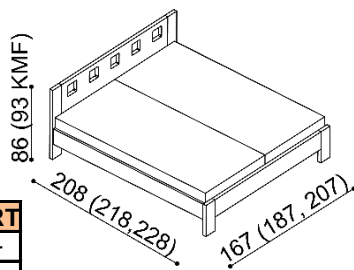

#### NOVINKA 2017

kovové pojezdy zásuvek

rozměr	NORMAL	KOMFORT
160x200 cm	68 670,-	71 190,-
180x200 cm	69 500,-	72 020,-
200x200 cm	73 280,-	75 800,-

NORMAL	KOMFORT
70 180,-	72 700,-
71 010,-	73 530,-
74 790,-	77 310,-

**Postel ALMA**

dvojlůžko

rozměr	NORMAL	KOMFORT
160x200 cm	29 470,-	31 990,-
180x200 cm	30 220,-	32 750,-
200x200 cm	34 010,-	36 530,-

**Postel CLAUDIA**

dvojlůžko

rozměr	NORMAL	KOMFORT
160x200 cm	29 470,-	31 990,-
180x200 cm	30 220,-	32 750,-
200x200 cm	34 010,-	36 530,-