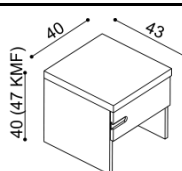

Noční stůlek STEFAN

NORMAL	KOMFORT
8 040,-	8 800,-

s kovovými pojezdy u zásuvek

9 050,-	9 810,-