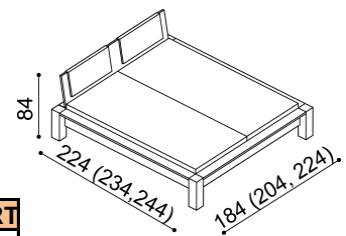

**Postel HANA**

dvojlůžko

- čelo plné
- čelo dělené

rozměr	NORMAL	KOMFORT
160x200 cm	40 810,-	43 330,-
180x200 cm	41 570,-	44 090,-
200x200 cm	45 350,-	47 870,-

**Postel GLORIA**

dvojlůžko s opěrkami

- čelo plné
- čelo dělené