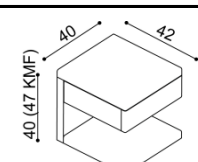

Noční stůlek VALENTINA

NORMAL	KOMFORT
10 060,-	10 810,-

s kovovými pojezdy u zásuvek

11 070,-	11 820,-