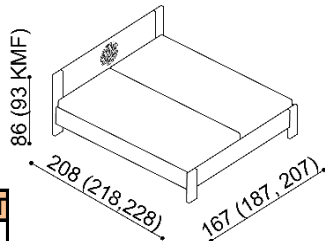

#### NOVINKA 2017

kovové pojezdy zásuvek

rozměr	NORMAL	KOMFORT
160x200 cm	68 670,-	71 190,-
180x200 cm	69 500,-	72 020,-
200x200 cm	73 280,-	75 800,-

NORMAL	KOMFORT
70 180,-	72 700,-
71 010,-	73 530,-
74 790,-	77 310,-

**Postel ALMA**

dvojlůžko

rozměr	NORMAL	KOMFORT
160x200 cm	29 470,-	31 990,-
180x200 cm	30 220,-	32 750,-
200x200 cm	34 010,-	36 530,-

**Postel CLAUDIA**

dvojlůžko

rozměr	NORMAL	KOMFORT
160x200 cm	29 470,-	31 990,-
180x200 cm	30 220,-	32 750,-
200x200 cm	34 010,-	36 530,-

**Postel KVĚT ŽIVOTA**

dvojlůžko

rozměr	NORMAL	KOMFORT
160x200 cm	30 730,-	33 250,-
180x200 cm	31 480,-	34 010,-
200x200 cm	35 270,-	37 790,-

**Postel DANA**

dvojlůžko

rozměr	NORMAL	KOMFORT
160x200 cm	29 470,-	31 990,-
180x200 cm	30 220,-	32 750,-
200x200 cm	34 010,-	36 530,-