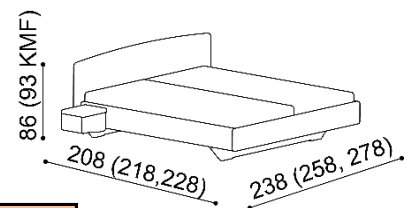

**Postel KVĚT ŽIVOTA**

dvojlůžko

rozměr	NORMAL	KOMFORT
160x200 cm	30 730,-	33 250,-
180x200 cm	31 480,-	34 010,-
200x200 cm	35 270,-	37 790,-

**Postel DANA**

dvojlůžko

rozměr	NORMAL	KOMFORT
160x200 cm	29 470,-	31 990,-
180x200 cm	30 220,-	32 750,-
200x200 cm	34 010,-	36 530,-

**Postel VALENTINA**

dvojlůžko

rozměr	NORMAL	KOMFORT
160x200 cm	42 070,-	44 590,-
180x200 cm	42 830,-	45 350,-
200x200 cm	46 610,-	49 130,-

**Postel JOHANA**

dvojlůžko

rozměr	NORMAL	KOMFORT
160x200 cm	42 070,-	44 590,-
180x200 cm	42 830,-	45 350,-
200x200 cm	46 610,-	49 130,-