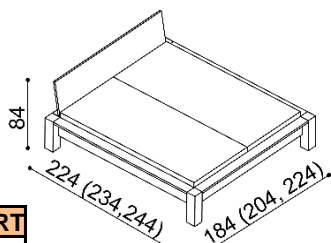

Postel HANA

dvojlůžko

- čelo plné
- čelo dělené

rozměr	NORMAL	KOMFORT
160x200 cm	40 810,-	43 330,-
180x200 cm	41 570,-	44 090,-
200x200 cm	45 350,-	47 870,-

Postel GLORIA

dvojlůžko s opěrkami

- čelo plné
- čelo dělené