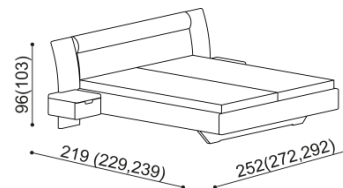

### Postel BETINA

dvojlůžko s nočními stolky  
hlavové čelo - masiv  
šířka nočního stolku 40 cm

#### NOVINKA 2017

kovové pojezdy zásuvek

rozměr	NORMAL	KOMFORT
160x200 cm	62 360,-	64 890,-
180x200 cm	63 200,-	65 720,-
200x200 cm	66 980,-	69 500,-

NORMAL	KOMFORT
63 880,-	66 400,-
64 710,-	67 230,-
68 490,-	71 010,-

### Postel NADINE

dvojlůžko s nočními stolky  
hlavové čelo - čalouněné  
šířka nočního stolku 40 cm

#### NOVINKA 2017

kovové pojezdy zásuvek

rozměr	NORMAL	KOMFORT
160x200 cm	66 150,-	68 670,-
180x200 cm	66 980,-	69 500,-
200x200 cm	70 760,-	73 280,-

NORMAL	KOMFORT
67 660,-	70 180,-
68 490,-	71 010,-
72 270,-	74 790,-