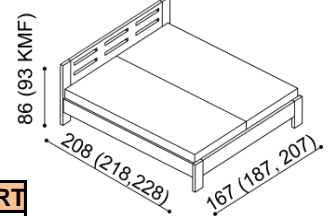

#### NOVINKA 2017

kovové pojezdy zásuvek

rozměr	NORMAL	KOMFORT
160x200 cm	68 670,-	71 190,-
180x200 cm	69 500,-	72 020,-
200x200 cm	73 280,-	75 800,-

NORMAL	KOMFORT
70 180,-	72 700,-
71 010,-	73 530,-
74 790,-	77 310,-

**Postel ALMA**

dvojlůžko

rozměr	NORMAL	KOMFORT
160x200 cm	29 470,-	31 990,-
180x200 cm	30 220,-	32 750,-
200x200 cm	34 010,-	36 530,-

**Postel CLAUDIA**

dvojlůžko

rozměr	NORMAL	KOMFORT
160x200 cm	29 470,-	31 990,-
180x200 cm	30 220,-	32 750,-
200x200 cm	34 010,-	36 530,-

**Postel KVĚT ŽIVOTA**

dvojlůžko

rozměr	NORMAL	KOMFORT
160x200 cm	30 730,-	33 250,-
180x200 cm	31 480,-	34 010,-
200x200 cm	35 270,-	37 790,-

**Postel DANA**

dvojlůžko

rozměr	NORMAL	KOMFORT
160x200 cm	29 470,-	31 990,-
180x200 cm	30 220,-	32 750,-
200x200 cm	34 010,-	36 530,-