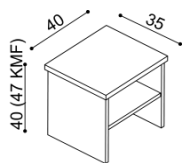

Noční stolky ZIRBE

Noční stůlek ALFRED

NORMAL	KOMFORT
6 280,-	7 030,-