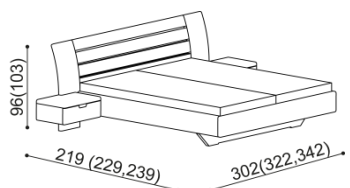

### Postel NADINE

dvojlůžko s nočními stolky  
hlavové čelo - čalouněné  
šířka nočního stolku 40 cm

#### NOVINKA 2017

kovové pojezdy zásuvek

rozměr	NORMAL	KOMFORT
160x200 cm	66 150,-	68 670,-
180x200 cm	66 980,-	69 500,-
200x200 cm	70 760,-	73 280,-

NORMAL	KOMFORT
67 660,-	70 180,-
68 490,-	71 010,-
72 270,-	74 790,-

### Postel BETINA

dvojlůžko s nočními stolky  
hlavové čelo - masiv  
šířka nočního stolku 60 cm

#### NOVINKA 2017

kovové pojezdy zásuvek

rozměr	NORMAL	KOMFORT
160x200 cm	64 890,-	67 410,-
180x200 cm	65 720,-	68 240,-
200x200 cm	69 500,-	72 020,-

NORMAL	KOMFORT
66 400,-	68 920,-
67 230,-	69 750,-
71 010,-	73 530,-