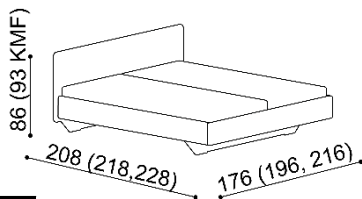

**Postel ALMA**

dvojlůžko

rozměr	NORMAL	KOMFORT
160x200 cm	29 470,-	31 990,-
180x200 cm	30 220,-	32 750,-
200x200 cm	34 010,-	36 530,-

**Postel CLAUDIA**

dvojlůžko

rozměr	NORMAL	KOMFORT
160x200 cm	29 470,-	31 990,-
180x200 cm	30 220,-	32 750,-
200x200 cm	34 010,-	36 530,-

**Postel KVĚT ŽIVOTA**

dvojlůžko

rozměr	NORMAL	KOMFORT
160x200 cm	30 730,-	33 250,-
180x200 cm	31 480,-	34 010,-
200x200 cm	35 270,-	37 790,-

**Postel DANA**

dvojlůžko

rozměr	NORMAL	KOMFORT
160x200 cm	29 470,-	31 990,-
180x200 cm	30 220,-	32 750,-
200x200 cm	34 010,-	36 530,-

**Postel VALENTINA**

dvojlůžko

rozměr	NORMAL	KOMFORT
160x200 cm	42 070,-	44 590,-
180x200 cm	42 830,-	45 350,-
200x200 cm	46 610,-	49 130,-

**Postel JOHANA**

dvojlůžko

rozměr	NORMAL	KOMFORT
160x200 cm	42 070,-	44 590,-
180x200 cm	42 830,-	45 350,-
200x200 cm	46 610,-	49 130,-