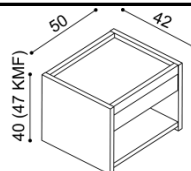

Noční stůlek JOHAN

NORMAL	KOMFORT
7 290,-	8 040,-

s kovovými pojezdy u zásuvek

8 290,-	9 050,-