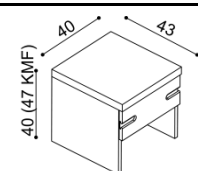

Noční stůlek STEFAN DUO

NORMAL	KOMFORT
8 040,-	8 800,-

s kovovými pojezdy u zásuvek

9 050,-	9 810,-