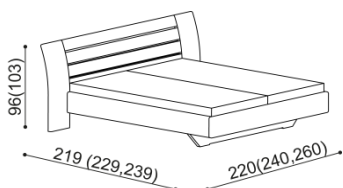

CENÍK LOŽNICE ZIRBE

Ceník platný od 1.2.2018. Ceny jsou uvedeny s DPH 21%.

- Vyrobeno z vysokohorské dřeviny ZIRBE (pinus cembra), rostoucí v nadmořské výšce nad 1600 m.
- Nábytek z dřeviny ZIRBE je vyroben **BEZ KOVU a BEZ POVRCHOVÉ ÚPRAVY**.
- V pryskyřici dřeviny ZIRBE se nachází ve vysoké koncentraci látka **PINOSYLVIN**, která přirozenou cestou dřevo konzervuje. Uvolňovaná esence ničí choroboplodné zárodky a má desinfekční a vlastnosti. Další povrchová úprava dřeviny ZIRBE není žádoucí.
- V souladu s přírodou je možné do plných postelových čel vypálit energetické symboly:
  KVĚT ŽIVOTA - symbolické znázornění života samého a dokonalé harmonie.
  - symbol Květ života napomáhá rozšiřovat naše vědomí, aktivovat sílu světla a léčit nás.
  JING a JANG - symbol harmonie, souzvuku a přírody.
  SRDCE - symbol lásky.

LOŽNICE ZIRBE (tloušťka masivu 25/40 mm) doba dodání 5-8 týdnů

Všechny postele vyrábíme také v délkách 210 a 220 cm s příplatkem 2520,- Kč.
Čalouněné čelo u postele NADINE a opěrák u postele GLORIA je možné vybrat ze vzorníku látek MYSTIC, ASTORIA a CARABU.
Výška po horní hranu bočnice je u lůžka NORMAL 40 cm a u lůžka KOMFORT 47 cm.

Postel BETINA

dvojlůžko
hlavové čelo - masiv

NOVINKA 2017

rozměr	NORMAL	KOMFORT
160x200 cm	45 780,-	48 300,-
180x200 cm	46 610,-	49 130,-
200x200 cm	50 390,-	52 910,-

Postel NADINE

dvojlůžko
hlavové čelo - čalouněné