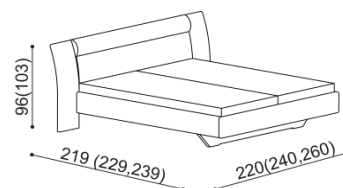

NOVINKA 2017

rozměr	NORMAL	KOMFORT
160x200 cm	49 560,-	52 080,-
180x200 cm	50 390,-	52 910,-
200x200 cm	54 170,-	56 690,-

Postel BETINA

dvojlůžko s nočními stolky
hlavové čelo - masiv
šířka nočního stolku 40 cm