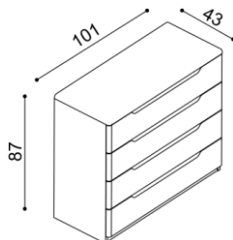

Komoda FLABO

4 zásuvky velké

cena/kus
27 390,-

Komoda FLABO

4 zásuvky velké, dvířka