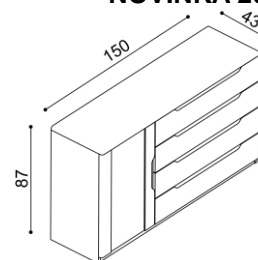

Postel FLABO dvojlůžko s úložným prostorem a nočními stolků

NOVINKA 2017

čelo čalouněné

rozměr	cena/kus
160x200 cm	69 760,-
180x200 cm	71 120,-
200x200 cm	73 450,-

čelo masiv

rozměr	cena/kus
160x200 cm	69 760,-
180x200 cm	71 120,-
200x200 cm	73 450,-

- úložný prostor je u postele FLABO vytvořen vložením dílu u hlavového čela, bočních dílů a dna ke zkosené podnoži
- součástí lůžka FLABO s úložným prostorem je kování pro výklap z boku
- úložný prostor lze kombinovat se všemi rošty v rámu (vyjma roštu smrkového)
- příplatek za úložný prostor pro délky lůžek 210 a 220 cm je 980,- Kč

Komoda FLABO

4 zásuvky velké

cena/kus
27 390,-

Komoda FLABO

4 zásuvky velké, dvířka

NOVINKA 2017

cena/kus
36 780,-

ZPŮSOB ODBĚRU: