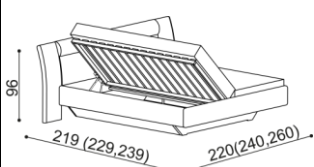

Postel FLABO dvojlůžko

NOVINKA 2017

čelo čalouněné

rozměr	cena/kus
160x200 cm	42 300,-
180x200 cm	43 660,-
200x200 cm	45 990,-

čelo masiv

rozměr	cena/kus
160x200 cm	42 300,-
180x200 cm	43 660,-
200x200 cm	45 990,-

Postel FLABO dvojlůžko s nočními stolků

NOVINKA 2017

čelo čalouněné

rozměr	cena/kus
160x200 cm	58 280,-
180x200 cm	59 640,-
200x200 cm	61 970,-

čelo masiv

rozměr	cena/kus
160x200 cm	58 280,-
180x200 cm	59 640,-
200x200 cm	61 970,-

Postel FLABO dvojlůžko s úložným prostorem

NOVINKA 2017

čelo čalouněné

rozměr	cena/kus
160x200 cm	53 780,-
180x200 cm	55 140,-
200x200 cm	57 470,-

čelo masiv

rozměr	cena/kus
160x200 cm	53 780,-
180x200 cm	55 140,-
200x200 cm	57 470,-

Postel FLABO dvojlůžko s úložným prostorem a nočními stolků

NOVINKA 2017

čelo čalouněné

rozměr	cena/kus
160x200 cm	69 760,-
180x200 cm	71 120,-
200x200 cm	73 450,-

čelo masiv

rozměr	cena/kus
160x200 cm	69 760,-
180x200 cm	71 120,-
200x200 cm	73 450,-