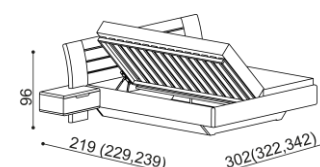

Postel FLABO dvojlůžko s nočními stolků

NOVINKA 2017

čelo čalouněné

rozměr	cena/kus
160x200 cm	58 280,-
180x200 cm	59 640,-
200x200 cm	61 970,-

čelo masiv

rozměr	cena/kus
160x200 cm	58 280,-
180x200 cm	59 640,-
200x200 cm	61 970,-

Postel FLABO dvojlůžko s úložným prostorem

NOVINKA 2017

čelo čalouněné

rozměr	cena/kus
160x200 cm	53 780,-
180x200 cm	55 140,-
200x200 cm	57 470,-

čelo masiv

rozměr	cena/kus
160x200 cm	53 780,-
180x200 cm	55 140,-
200x200 cm	57 470,-

Postel FLABO dvojlůžko s úložným prostorem a nočními stolků

NOVINKA 2017

čelo čalouněné

rozměr	cena/kus
160x200 cm	69 760,-
180x200 cm	71 120,-
200x200 cm	73 450,-

čelo masiv

rozměr	cena/kus
160x200 cm	69 760,-
180x200 cm	71 120,-
200x200 cm	73 450,-