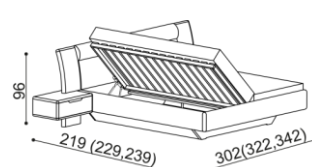

Postel FLABO dvojlůžko s nočními stolků

NOVINKA 2017

čelo čalouněné

rozměr	cena/kus
160x200 cm	58 280,-
180x200 cm	59 640,-
200x200 cm	61 970,-

čelo masiv

rozměr	cena/kus
160x200 cm	58 280,-
180x200 cm	59 640,-
200x200 cm	61 970,-

Postel FLABO dvojlůžko s úložným prostorem

NOVINKA 2017

čelo čalouněné

rozměr	cena/kus
160x200 cm	53 780,-
180x200 cm	55 140,-
200x200 cm	57 470,-

čelo masiv

rozměr	cena/kus
160x200 cm	53 780,-
180x200 cm	55 140,-
200x200 cm	57 470,-

Postel FLABO dvojlůžko s úložným prostorem a nočními stolků

NOVINKA 2017

čelo čalouněné

rozměr	cena/kus
160x200 cm	69 760,-
180x200 cm	71 120,-
200x200 cm	73 450,-

čelo masiv

rozměr	cena/kus
160x200 cm	69 760,-
180x200 cm	71 120,-
200x200 cm	73 450,-