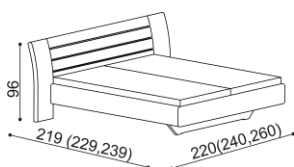

CENÍK LOŽNICE FLABO

Ceník platný od 1.2.2017. Ceny jsou uvedeny s DPH 21%.
Povrchová úprava (moření, olej) je zahrnuta v ceně.

- postel FLABO je vyrobena v kombinaci 40 a 25 mm silného dubu
- zásuvky nočních stolků jsou vybaveny výsuvem s pneumatickým tlumičem
- čalouněné čelo standardně vyrábíme v látce MYSTIC a ASTORIA

LOŽNICE FLABO (tloušťka masivu 25 a 40 mm) doba dodání 3-6 týdnů

Lůžko FLABO vyrábíme také v délkách 210 a 220 cm, s příplatkem 2 350,-Kč.
Výška po horní hranu bočnice je 42 cm. Lehací plocha je závislá na výšce roštu a matrace.

Postel FLABO dvojlůžko

NOVINKA 2017

čelo čalouněné

rozměr	cena/kus
160x200 cm	42 300,-
180x200 cm	43 660,-
200x200 cm	45 990,-

čelo masiv

rozměr	cena/kus
160x200 cm	42 300,-
180x200 cm	43 660,-
200x200 cm	45 990,-

Postel FLABO dvojlůžko s nočními stolků

NOVINKA 2017

čelo čalouněné

rozměr	cena/kus
160x200 cm	58 280,-
180x200 cm	59 640,-
200x200 cm	61 970,-

čelo masiv

rozměr	cena/kus
160x200 cm	58 280,-
180x200 cm	59 640,-
200x200 cm	61 970,-