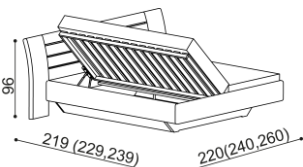

Postel FLABO dvojlůžko

NOVINKA 2017

čelo čalouněné

rozměr	cena/kus
160x200 cm	42 300,-
180x200 cm	43 660,-
200x200 cm	45 990,-

čelo masiv

rozměr	cena/kus
160x200 cm	42 300,-
180x200 cm	43 660,-
200x200 cm	45 990,-

Postel FLABO dvojlůžko s nočními stolků

NOVINKA 2017

čelo čalouněné

rozměr	cena/kus
160x200 cm	58 280,-
180x200 cm	59 640,-
200x200 cm	61 970,-

čelo masiv

rozměr	cena/kus
160x200 cm	58 280,-
180x200 cm	59 640,-
200x200 cm	61 970,-

Postel FLABO dvojlůžko s úložným prostorem

NOVINKA 2017

čelo čalouněné

rozměr	cena/kus
160x200 cm	53 780,-
180x200 cm	55 140,-
200x200 cm	57 470,-

čelo masiv

rozměr	cena/kus
160x200 cm	53 780,-
180x200 cm	55 140,-
200x200 cm	57 470,-

Postel FLABO dvojlůžko s úložným prostorem a nočními stolků

NOVINKA 2017

čelo čalouněné

rozměr	cena/kus
160x200 cm	69 760,-
180x200 cm	71 120,-
200x200 cm	73 450,-

čelo masiv

rozměr	cena/kus
160x200 cm	69 760,-
180x200 cm	71 120,-
200x200 cm	73 450,-