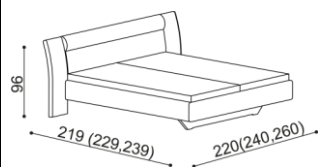

CENÍK LOŽNICE FLABO

Ceník platný od 1.2.2017. Ceny jsou uvedeny s DPH 21%.
Povrchová úprava (moření, olej) je zahrnuta v ceně.

- postel FLABO je vyrobena v kombinaci 40 a 25 mm silného dubu
- zásuvky nočních stolků jsou vybaveny výsuvem s pneumatickým tlumičem
- čalouněné čelo standardně vyrábíme v látce MYSTIC a ASTORIA

LOŽNICE FLABO (tloušťka masivu 25 a 40 mm) doba dodání 3-6 týdnů

Lůžko FLABO vyrábíme také v délkách 210 a 220 cm, s příplatkem 2 350,-Kč.
Výška po horní hranu bočnice je 42 cm. Lehací plocha je závislá na výšce roštu a matrace.

Postel FLABO dvojlůžko

NOVINKA 2017

čelo čalouněné

rozměr	cena/kus
160x200 cm	42 300,-
180x200 cm	43 660,-
200x200 cm	45 990,-

čelo masiv

rozměr	cena/kus
160x200 cm	42 300,-
180x200 cm	43 660,-
200x200 cm	45 990,-

Postel FLABO dvojlůžko s úložným prostorem

NOVINKA 2017

čelo čalouněné

rozměr	cena/kus
160x200 cm	53 780,-
180x200 cm	55 140,-
200x200 cm	57 470,-

čelo masiv

rozměr	cena/kus
160x200 cm	53 780,-
180x200 cm	55 140,-
200x200 cm	57 470,-