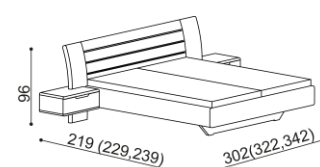

LOŽNICE FLABO (tloušťka masivu 25 a 40 mm) doba dodání 3-6 týdnů

Lůžko FLABO vyrábíme také v délkách 210 a 220 cm, s příplatkem 2 350,-Kč.
Výška po horní hranu bočnice je 42 cm. Lehací plocha je závislá na výšce roštu a matrace.

Postel FLABO dvojlůžko

NOVINKA 2017

čelo čalouněné

rozměr	cena/kus
160x200 cm	42 300,-
180x200 cm	43 660,-
200x200 cm	45 990,-

čelo masiv

rozměr	cena/kus
160x200 cm	42 300,-
180x200 cm	43 660,-
200x200 cm	45 990,-

Postel FLABO dvojlůžko s nočními stolků

NOVINKA 2017

čelo čalouněné

rozměr	cena/kus
160x200 cm	58 280,-
180x200 cm	59 640,-
200x200 cm	61 970,-

čelo masiv

rozměr	cena/kus
160x200 cm	58 280,-
180x200 cm	59 640,-
200x200 cm	61 970,-

Postel FLABO dvojlůžko s úložným prostorem

NOVINKA 2017

čelo čalouněné

rozměr	cena/kus
160x200 cm	53 780,-
180x200 cm	55 140,-
200x200 cm	57 470,-

čelo masiv

rozměr	cena/kus
160x200 cm	53 780,-
180x200 cm	55 140,-
200x200 cm	57 470,-