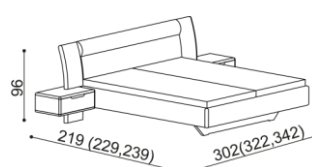

LOŽNICE FLABO (tloušťka masivu 25 a 40 mm) doba dodání 3-6 týdnů

Lůžko FLABO vyrábíme také v délkách 210 a 220 cm, s příplatkem 2 350,-Kč.
Výška po horní hranu bočnice je 42 cm. Lehací plocha je závislá na výšce roštu a matrace.

Postel FLABO dvojlůžko

NOVINKA 2017

čelo čalouněné

rozměr	cena/kus
160x200 cm	42 300,-
180x200 cm	43 660,-
200x200 cm	45 990,-

čelo masiv

rozměr	cena/kus
160x200 cm	42 300,-
180x200 cm	43 660,-
200x200 cm	45 990,-

Postel FLABO dvojlůžko s nočními stolků

NOVINKA 2017

čelo čalouněné

rozměr	cena/kus
160x200 cm	58 280,-
180x200 cm	59 640,-
200x200 cm	61 970,-

čelo masiv

rozměr	cena/kus
160x200 cm	58 280,-
180x200 cm	59 640,-
200x200 cm	61 970,-

Postel FLABO dvojlůžko s úložným prostorem

NOVINKA 2017

čelo čalouněné

rozměr	cena/kus
160x200 cm	53 780,-
180x200 cm	55 140,-
200x200 cm	57 470,-

čelo masiv

rozměr	cena/kus
160x200 cm	53 780,-
180x200 cm	55 140,-
200x200 cm	57 470,-