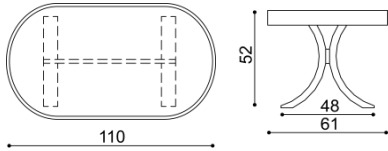

Konferenčné stolíky SAUL a LEVI

Konferenčný stolík SAUL

oválny - 61x110

drevená doska
cena / kus

478,-

drevená doska so sklom
cena / kus

529,-

Konferenčný stolík LEVI

obdĺžnik - 63x125

drevená doska
cena / kus

333,-

drevená doska so sklom
cena / kus

372,-