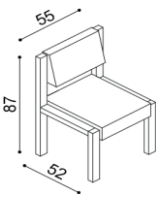

nerozťahovací 90x160 cm
bezpečnostné kalené sklo
vložené do rámu

BUK / DUB	cena / kus
	909,-

Stôl SEBA

nerozťahovací

rozmer	cena / kus
100x160 cm	1 002,-

rozťahovací

rozmer	cena / kus
100x160/210 cm	1 341,-

rozťahovací

rozmer	cena / kus
100x160/260 cm	1 448,-

Stolička RACHEL

látka	cena / kus
I.kat.	231,-
II.kat.	242,-
koža	368,-

Stolička SEBA

látka	cena / kus
I.kat.	281,-
II.kat.	290,-
koža	421,-

Stolička SEBA