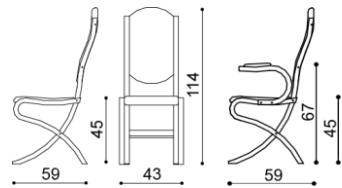

rozťahovací

rozmer	cena / kus
100x160/260 cm	1 448,-

Stolička RACHEL

látka	cena / kus
I.kat.	231,-
II.kat.	242,-
koža	368,-

Stolička SEBA

látka	cena / kus
I.kat.	281,-
II.kat.	290,-
koža	421,-

Stolička SEBA

stohovateľná

látka	cena / kus
I.kat.	221,-
II.kat.	230,-
koža	361,-

Stôl AMOS

priemer	nerozťahovací cena / kus	rozťahovací cena / kus	rozmer	cena / kus
100 cm	690,-	849,-	86x160/210/260/310 cm	1 220,-
110cm	707,-	872,-	100x160/210/260/310 cm	1 349,-
			110x160/210/260/310 cm	1 469,-

Stôl DAVID - oválny, rozťahovací

Stôl ABRAM - oválny

rozmer	cena / kus
86x160 cm	718,-
86x170 cm	739,-
86x200 cm	845,-
100x170 cm	801,-
100x200 cm	932,-
110x180 cm	1 033,-
110x220 cm	1 166,-

Stolička ABRA EXTRA

vysoká

látka	bez podrúčok cena / kus	s podrúčkami cena / kus
I.kat.	229,-	289,-
II.kat.	236,-	296,-
koža	342,-	434,-

Stolička ABRA

nízka

látka	bez podrúčok cena / kus	s podrúčkami cena / kus
I.kat.	204,-	265,-
II.kat.	211,-	272,-
koža	306,-	396,-