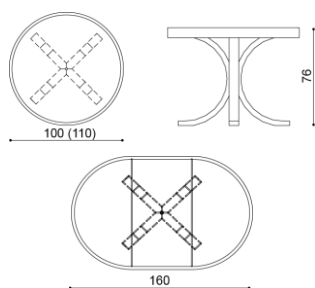

nerozťahovací 90x160 cm
bezpečnostné kalené sklo
vložené do rámu

BUK / DUB	cena / kus
	909,-

Stôl SEBA

nerozťahovací

rozmer	cena / kus
100x160 cm	1 002,-

rozťahovací

rozmer	cena / kus
100x160/210 cm	1 341,-

rozťahovací

rozmer	cena / kus
100x160/260 cm	1 448,-

Stolička RACHEL

látka	cena / kus
I.kat.	231,-
II.kat.	242,-
koža	368,-

Stolička SEBA

látka	cena / kus
I.kat.	281,-
II.kat.	290,-
koža	421,-

Stolička SEBA

stohovateľná

látka	cena / kus
I.kat.	221,-
II.kat.	230,-
koža	361,-

Stôl AMOS

priemer	nerozťahovací cena / kus	rozťahovací cena / kus	rozmer	cena / kus
100 cm	690,-	849,-	86x160/210/260/310 cm	1 220,-
110cm	707,-	872,-	100x160/210/260/310 cm	1 349,-
			110x160/210/260/310 cm	1 469,-

Stôl DAVID - oválny, rozťahovací

Stôl ABRAM - oválny

rozmer	cena / kus
86x160 cm	718,-
86x170 cm	739,-
86x200 cm	845,-
100x170 cm	801,-
100x200 cm	932,-
110x180 cm	1 033,-
110x220 cm	1 166,-

Stolička ABRA EXTRA