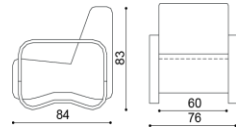

Sedacia súprava GEFER

Kreslo GEFER

jednokreslo bez opierky

látka	cena / kus
I.kat.	523,-
II.kat.	552,-
koža	993,-

Kreslo GEFER

trojkreslo bez opierok

látka	cena / kus
I.kat.	1 168,-
II.kat.	1 255,-
koža	2 219,-