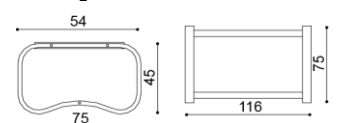

Konferenčný stolík GEFER

drevená doska
cena / kus

442,-

so sklom
cena / kus

479,-