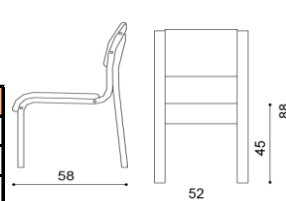

nerozťahovací 90x160 cm
bezpečnostné kalené sklo
vložené do rámu

BUK / DUB	cena / kus
	909,-

Stôl SEBA

nerozťahovací

rozmer	cena / kus
100x160 cm	1 002,-

rozťahovací

rozmer	cena / kus
100x160/210 cm	1 341,-

rozťahovací

rozmer	cena / kus
100x160/260 cm	1 448,-

Stolička RACHEL

látka	cena / kus
I.kat.	231,-
II.kat.	242,-
koža	368,-

Stolička SEBA

látka	cena / kus
I.kat.	281,-
II.kat.	290,-
koža	421,-

Stolička SEBA

stohovateľná

látka	cena / kus
I.kat.	221,-
II.kat.	230,-
koža	361,-

Stôl AMOS

priemer	nerozťahovací cena / kus	rozťahovací cena / kus	rozmer	cena / kus
100 cm	690,-	849,-	86x160/210/260/310 cm	1 220,-
110cm	707,-	872,-	100x160/210/260/310 cm	1 349,-
			110x160/210/260/310 cm	1 469,-

Stôl DAVID - oválny, rozťahovací

Stôl ABRAM - oválny

rozmer	cena / kus
86x160 cm	718,-
86x170 cm	739,-
86x200 cm	845,-
100x170 cm	801,-
100x200 cm	932,-
110x180 cm	1 033,-
110x220 cm	1 166,-

Stolička ABRA EXTRA