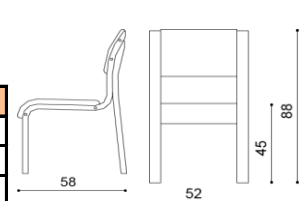

nerozťahovací 90x160 cm
bezpečnostné kalené sklo
vložené do rámu

BUK / DUB	cena / kus
	909,-

Stôl SEBA

nerozťahovací

rozmer	cena / kus
100x160 cm	1 002,-

rozťahovací

rozmer	cena / kus
100x160/210 cm	1 341,-

rozťahovací

rozmer	cena / kus
100x160/260 cm	1 448,-

Stolička RACHEL

látka	cena / kus
I.kat.	231,-
II.kat.	242,-
koža	368,-

Stolička SEBA

látka	cena / kus
I.kat.	281,-
II.kat.	290,-
koža	421,-

Stolička SEBA

stohovateľná

látka	cena / kus
I.kat.	221,-
II.kat.	230,-
koža	361,-

Stôl AMOS

priemer	nerozťahovací cena / kus	rozťahovací cena / kus	rozmer	cena / kus
100 cm	690,-	849,-	86x160/210/260/310 cm	1 220,-
110cm	707,-	872,-	100x160/210/260/310 cm	1 349,-
			110x160/210/260/310 cm	1 469,-

Stôl DAVID - oválny, rozťahovací

Stôl ABRAM - oválny

rozmer	cena / kus
86x160 cm	718,-
86x170 cm	739,-
86x200 cm	845,-
100x170 cm	801,-
100x200 cm	932,-
110x180 cm	1 033,-
110x220 cm	1 166,-

Stolička ABRA EXTRA