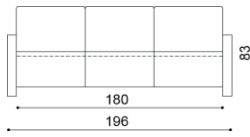

529,-

Konferenčný stolík LEVI

obdĺžnik - 63x125

drevená doska
cena / kus

333,-

drevená doska so sklom
cena / kus

372,-

Sedacia súprava GEFER

Kreslo GEFER

jednokreslo bez opierky

látka	cena / kus
I.kat.	523,-
II.kat.	552,-
koža	993,-

Kreslo GEFER

trojkreslo bez opierok

látka	cena / kus
I.kat.	1 168,-
II.kat.	1 255,-
koža	2 219,-

Konferenčný stolík GEFER