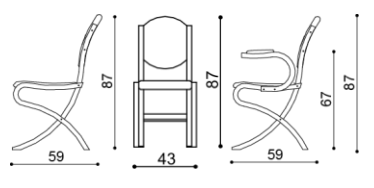

Stôl DAVID - oválny, rozťahovací

Stôl ABRAM - oválny

rozmer	cena / kus
86x160 cm	718,-
86x170 cm	739,-
86x200 cm	845,-
100x170 cm	801,-
100x200 cm	932,-
110x180 cm	1 033,-
110x220 cm	1 166,-

Stolička ABRA EXTRA

vysoká

látka	bez podrúčok cena / kus	s podrúčkami cena / kus
I.kat.	229,-	289,-
II.kat.	236,-	296,-
koža	342,-	434,-

Stolička ABRA

nízka

látka	bez podrúčok cena / kus	s podrúčkami cena / kus
I.kat.	204,-	265,-
II.kat.	211,-	272,-
koža	306,-	396,-