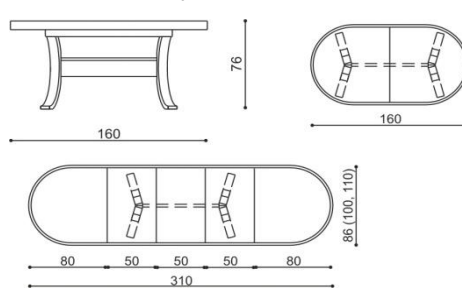

nerozťahovací 90x160 cm
bezpečnostné kalené sklo
vložené do rámu

BUK / DUB	cena / kus
	909,-

Stôl SEBA

nerozťahovací

rozmer	cena / kus
100x160 cm	1 002,-

rozťahovací

rozmer	cena / kus
100x160/210 cm	1 341,-

rozťahovací

rozmer	cena / kus
100x160/260 cm	1 448,-

Stolička RACHEL

látka	cena / kus
I.kat.	231,-
II.kat.	242,-
koža	368,-

Stolička SEBA

látka	cena / kus
I.kat.	281,-
II.kat.	290,-
koža	421,-

Stolička SEBA

stohovateľná

látka	cena / kus
I.kat.	221,-
II.kat.	230,-
koža	361,-

Stôl AMOS

priemer	nerozťahovací cena / kus	rozťahovací cena / kus	rozmer	cena / kus
100 cm	690,-	849,-	86x160/210/260/310 cm	1 220,-
110cm	707,-	872,-	100x160/210/260/310 cm	1 349,-
			110x160/210/260/310 cm	1 469,-

Stôl DAVID - oválny, rozťahovací

Stôl ABRAM - oválny

rozmer	cena / kus
86x160 cm	718,-
86x170 cm	739,-
86x200 cm	845,-
100x170 cm	801,-
100x200 cm	932,-
110x180 cm	1 033,-
110x220 cm	1 166,-

Stolička ABRA EXTRA