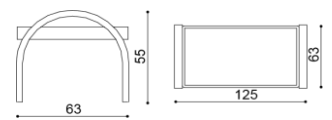

529,-

Konferenčný stolík LEVI

obdĺžnik - 63x125

drevená doska
cena / kus

333,-

drevená doska so sklom
cena / kus

372,-

Sedacia súprava GEFER