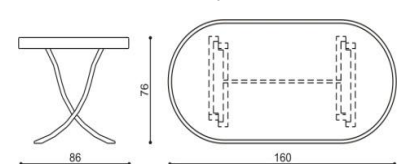

nerozťahovací 90x160 cm
bezpečnostné kalené sklo
vložené do rámu

BUK / DUB	cena / kus
	909,-

Stôl SEBA

nerozťahovací

rozmer	cena / kus
100x160 cm	1 002,-

rozťahovací

rozmer	cena / kus
100x160/210 cm	1 341,-

rozťahovací

rozmer	cena / kus
100x160/260 cm	1 448,-

Stolička RACHEL

látka	cena / kus
I.kat.	231,-
II.kat.	242,-
koža	368,-

Stolička SEBA

látka	cena / kus
I.kat.	281,-
II.kat.	290,-
koža	421,-

Stolička SEBA

stohovateľná

látka	cena / kus
I.kat.	221,-
II.kat.	230,-
koža	361,-

Stôl AMOS

priemer	nerozťahovací cena / kus	rozťahovací cena / kus	rozmer	cena / kus
100 cm	690,-	849,-	86x160/210/260/310 cm	1 220,-
110cm	707,-	872,-	100x160/210/260/310 cm	1 349,-
			110x160/210/260/310 cm	1 469,-

Stôl DAVID - oválny, rozťahovací

Stôl ABRAM - oválny

rozmer	cena / kus
86x160 cm	718,-
86x170 cm	739,-
86x200 cm	845,-
100x170 cm	801,-
100x200 cm	932,-
110x180 cm	1 033,-
110x220 cm	1 166,-

Stolička ABRA EXTRA