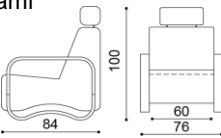

Kreslo GEFER

jednokreslo s opierkami

látka	cena / kus
I.kat.	614,-
II.kat.	648,-
koža	1 165,-

Kreslo GEFER

trojkreslo s opierkami

látka	cena / kus
I.kat.	1 441,-
II.kat.	1 543,-
koža	2 737,-