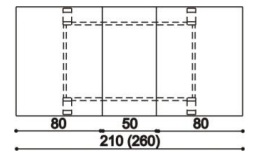

nerozťahovací 90x160 cm
bezpečnostné kalené sklo
vložené do rámu

BUK / DUB	cena / kus
	909,-

Stôl SEBA

nerozťahovací

rozmer	cena / kus
100x160 cm	1 002,-

rozťahovací

rozmer	cena / kus
100x160/210 cm	1 341,-

rozťahovací

rozmer	cena / kus
100x160/260 cm	1 448,-

Stolička RACHEL

látka	cena / kus
I.kat.	231,-
II.kat.	242,-
koža	368,-

Stolička SEBA

látka	cena / kus
I.kat.	281,-
II.kat.	290,-
koža	421,-

Stolička SEBA