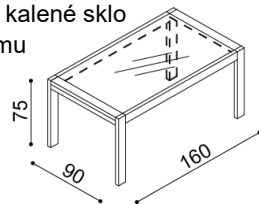

trojkreslo s opierkami

látka	cena / kus
I.kat.	1 441,-
II.kat.	1 543,-
koža	2 737,-

Vankúš 50x50 cm k sedacím súpravám

látka	cena / kus
I.kat.	31,-
II.kat.	38,-
koža	81,-

Jedálenské stoly a stoličky

Stôl RACHEL

nerozťahovací 90x160 cm
bezpečnostné kalené sklo
vložené do rámu

BUK / DUB	cena / kus
	909,-

Stôl SEBA

nerozťahovací

rozmer	cena / kus
100x160 cm	1 002,-

rozťahovací

rozmer	cena / kus
100x160/210 cm	1 341,-