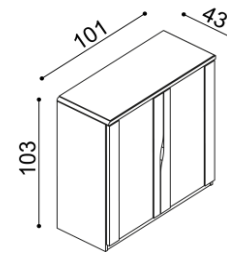

Komoda ELEN

H20 DD5 - dvierka plné, dve police
- príplatok za sklo 41,-€

BUK	DUB
	RUSTIK
803,-	892,-