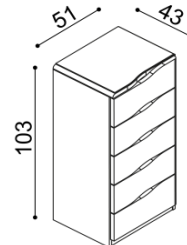

BUK	DUB
	RUSTIK
858,-	953,-