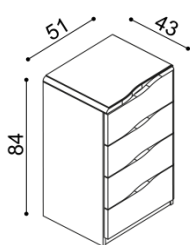

Na horný plát komôd ELEN je možné za príplatok objednať sklo číre alebo dymové.

Komoda ELEN

H10 Z4 - 4 zásuvky malé
- príplatok za sklo 48,-€

BUK	DUB
	RUSTIK
715,-	794,-

Komoda ELEN

H10 Z5 - 5 zásuviek malých
- príplatok za sklo 48,-€