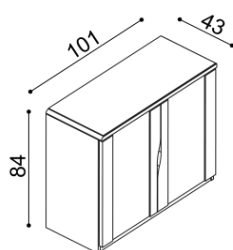

Komoda ELEN

H20 DD4 - dvierka plné, dve police
- príplatok za sklo 41,-€