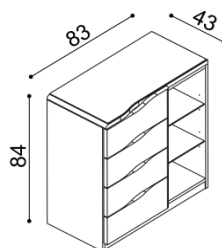

Komoda ELEN

H15 Z4N - 4 zásuvky malé, nika
- príplatok za sklo 60,-€