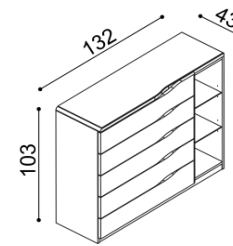

Komoda ELEN

H25 Z5N - 5 zásuviek veľkých, nika
- príplatok za sklo 77,-€