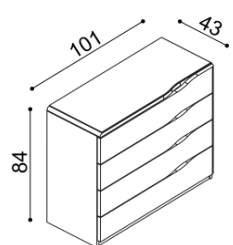

Komoda ELEN

H20 Z4 - 4 zásuvky veľké
- príplatok za sklo 67,-€

BUK	DUB
	RUSTIK
977,-	1 085,-

Komoda ELEN

H20 Z5 - 5 zásuviek veľkých
- príplatok za sklo 67,-€