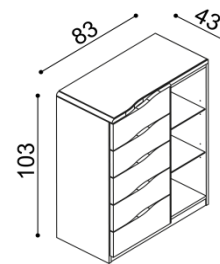

Komoda ELEN

H15 Z5N - 5 zásuviek malých, nika
- príplatok za sklo 60,-€

BUK	DUB
	RUSTIK
1 120,-	1 243,-