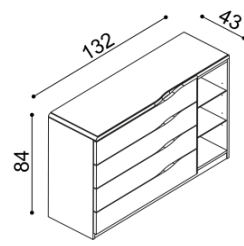

Komoda ELEN

H25 Z4N - 4 zásuvky veľké, nika
- príplatok za sklo 77,-€