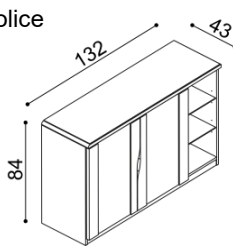

Komoda ELEN

H25 DD4N - dvierka plné, nika, dve police
- príplatok za sklo 51,-€