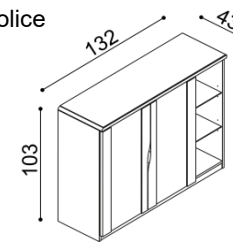

Komoda ELEN

H25 DD5N - dvierka plné, nika, dve police
- príplatok za sklo 51,-€

BUK	DUB
	RUSTIK
1 064,-	1 182,-