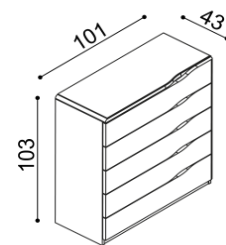

BUK	DUB
	RUSTIK
1 161,-	1 290,-