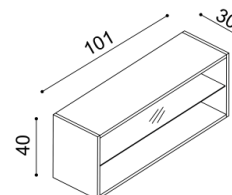

**Polica DALILA**

- hrúbka police 25 mm

rozmer	BUK	DUB RUSTIK
94 cm	135,-	156,-
147 cm	162,-	189,-

**Polica RÁCHEL**

- dvojitá  
- hrúbka police 40 mm

BUK	DUB RUSTIK
246,-	286,-

**Polica RÁCHEL**

- hrúbka police 40 mm

rozmer	BUK	DUB RUSTIK
100 cm	102,-	119,-
150 cm	127,-	146,-
200 cm	150,-	173,-

**Závesná skrinka DALILA**

- otvorená, sklenená polica  
- hrúbka police 18 mm

BUK	DUB RUSTIK
272,-	302,-

**Knižnica**

**K1** - bez sokla  
- otvorená