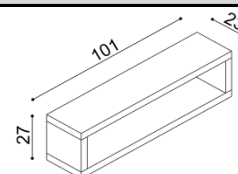

**Polica DALILA**

- hrúbka police 25 mm

rozmer	BUK	DUB RUSTIK
94 cm	135,-	156,-
147 cm	162,-	189,-

**Polica RÁCHEL**

- dvojitá  
- hrúbka police 40 mm

BUK	DUB RUSTIK
246,-	286,-

**Polica RÁCHEL**

- hrúbka police 40 mm

rozmer	BUK	DUB RUSTIK
100 cm	102,-	119,-
150 cm	127,-	146,-
200 cm	150,-	173,-

**Závesná skrinka DALILA**

- otvorená, sklenená polica  
- hrúbka police 18 mm

BUK	DUB RUSTIK
272,-	302,-

**Knižnica**

**K1** - bez sokla  
- otvorená