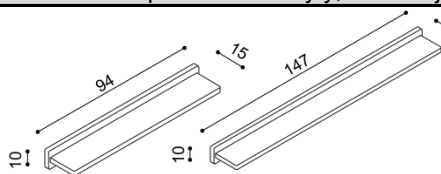

V roku 2007 získal nábytkový rad DALILA prestížne ocenenie **ČESKÁ KVALITA NÁBYTEK**.

**OBÝVACIA STENA DALILA (hrúbka masívu 25/40 mm) doba dodania 5 - 10 týždňov**

Horné pláty komôd pri výrobnom rade DALILA sú hrubé 25 mm a pri výrobnom rade DALILA LUX 40 mm. K obývacej stene DALILA LUX doporučujeme police z výrobného radu RÁCHEL. Pri dverkách so sklom si zákazník môže vybrať sklo číre alebo MATELUX. Horné pláty komôd majú presah cca 15 mm. Pri obývacej stene je možné horné pláty komôd zrezať a komody napasovať do zostavy. K samostatne stojacim knižniciam dodávame bezpečnostné úchyty, zabraňujúce preklopeniu knižníc.

**Polica DALILA**

- hrúbka police 25 mm

rozmer	BUK	DUB RUSTIK
94 cm	135,-	156,-
147 cm	162,-	189,-

**Polica RÁCHEL**

- dvojitá  
- hrúbka police 40 mm

BUK	DUB RUSTIK
246,-	286,-

**Polica RÁCHEL**

- hrúbka police 40 mm

rozmer	BUK	DUB RUSTIK
100 cm	102,-	119,-
150 cm	127,-	146,-
200 cm	150,-	173,-

**Závesná skrinka DALILA**

- otvorená, sklenená polica  
- hrúbka police 18 mm

BUK	DUB RUSTIK
272,-	302,-

**Knižnica**

**K1** - bez sokla  
- otvorená