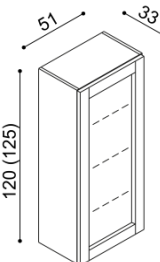

Knižnica DALILA

IK1S/D L/P - bez sokla
- dverka presklené/plné

BUK	DUB RUSTIK
470,-	522,-

Knižnica DALILA

IKS1S/D L/P - so soklom
- dverka presklené/plné

BUK	DUB RUSTIK
495,-	550,-