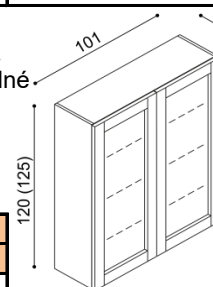

Knižnica DALILA

IK2SS/DD - bez sokla
- dverka presklené/plné

BUK	DUB RUSTIK
884,-	982,-

Knižnica DALILA

IKS2SS/DD - so soklom
- dverka presklené/plné

BUK	DUB RUSTIK
916,-	1 017,-