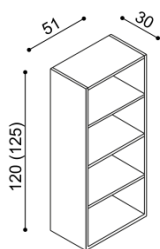

Knižnica

K1 - bez sokla
- otvorená

BUK	DUB RUSTIK
357,-	397,-

Knižnica

KS1 - so soklom
- otvorená

BUK	DUB RUSTIK
385,-	425,-