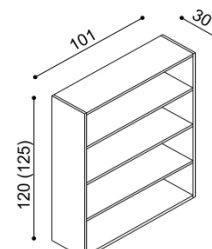

**Polica DALILA**

- hrúbka police 25 mm

rozmer	BUK	DUB RUSTIK
94 cm	135,-	156,-
147 cm	162,-	189,-

**Polica RÁCHEL**

- dvojitá  
- hrúbka police 40 mm

BUK	DUB RUSTIK
246,-	286,-

**Polica RÁCHEL**

- hrúbka police 40 mm

rozmer	BUK	DUB RUSTIK
100 cm	102,-	119,-
150 cm	127,-	146,-
200 cm	150,-	173,-

**Závesná skrinka DALILA**

- otvorená, sklenená polica  
- hrúbka police 18 mm

BUK	DUB RUSTIK
272,-	302,-

**Knižnica**

**K1** - bez sokla  
- otvorená

BUK	DUB RUSTIK
357,-	397,-

**Knižnica**

**KS1** - so soklom  
- otvorená

BUK	DUB RUSTIK
385,-	425,-

**Knižnica**

**K2** - bez sokla  
- otvorená

BUK	DUB RUSTIK
530,-	590,-

**Knižnica**