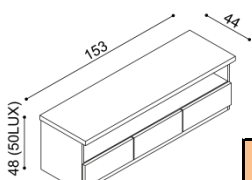

Komoda DALILA

I3PZ - polica,
3 zásuvky malé

BUK	DUB RUSTIK
928,-	997,-

Komoda DALILA LUX

Y3PZ - polica,
3 zásuvky malé

BUK	DUB RUSTIK
1 034,-	1 111,-