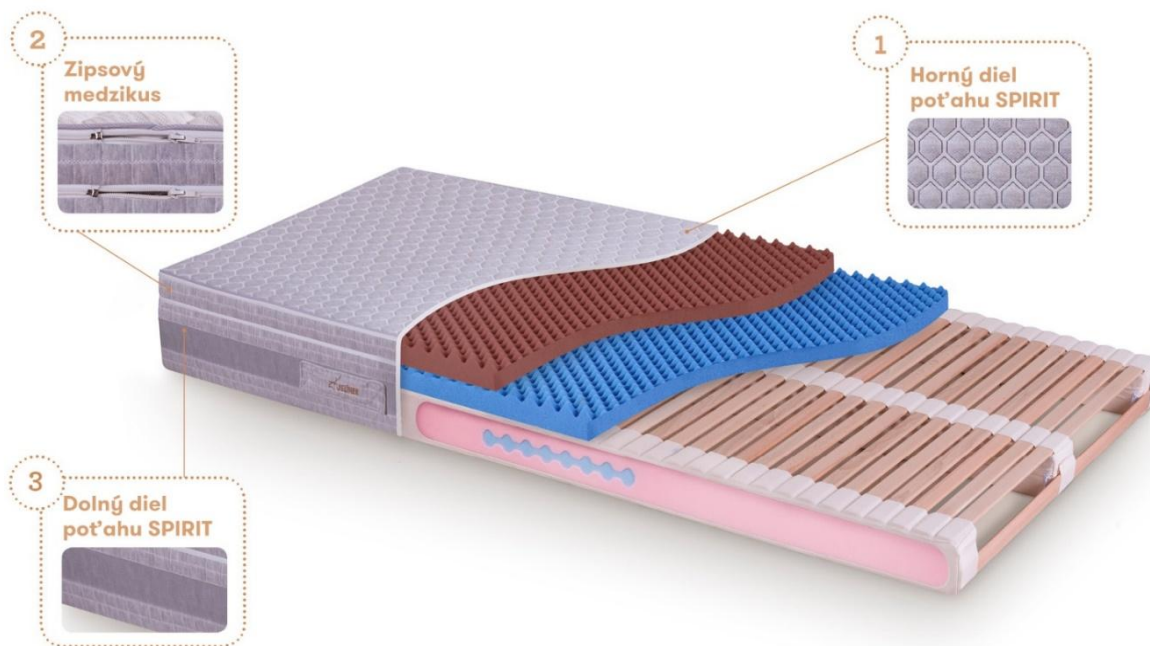

Krčné vankúše	poťah	
	MORRISON	SYNCHRONIC
	TERMOPUR	NATUR latex
HUGO 60 x 40 cm	69,-	X
HUGO LUX 60 x 40 cm	87,-	X
HUGO HAPPY 50 x 32 cm	60,-	X
ADAM 70 x 35 cm	X	79,-

Chránič na matrac	COOLER	WARMER
	rozmery	
80 x 200 cm 90 x 200 cm	86,-	70,-
80 x 210, 220 cm 90 x 210, 220 cm 100 x 200, 210, 220 cm	94,-	78,-

Náhradné komponenty k matracom SÁRA SPIRIT

Horný diel poťahu SPIRIT (1)

pre matrace o rozmeroch	poťah MORRISON	poťah SYNCHRONIC	poťah HEMP	poťah COOLER	poťah WARMER
80 x 200 cm 90 x 200 cm	60,-	72,-	76,-	91,-	75,-
80 x 210, 220 cm 90 x 210, 220 cm 100 x 200, 210, 220 cm	68,-	81,-	85,-	99,-	83,-

Zipsový medzikus (2)

pre matrace o rozmeroch	poťah MORRISON	poťah SYNCHRONIC	poťah HEMP
	hnedý	šedý	krémový
80 x 200 cm 90 x 200 cm	25,-	25,-	25,-
80 x 210, 220 cm 90 x 210, 220 cm 100 x 200, 210, 220 cm	28,-	28,-	28,-

Dolný diel poťahu SPIRIT (3)

pre matrace o rozmeroch	pre poťah MORRISON	pre poťah SYNCHRONIC	pre poťah HEMP
	hnedý	šedý	krémový
80 x 200 cm 90 x 200 cm	78,-	78,-	78,-
80 x 210, 220 cm 90 x 210, 220 cm 100 x 200, 210, 220 cm	81,-	81,-	81,-