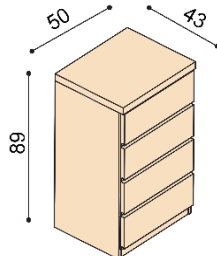

Komoda ALOIS

1Z4 - 4 zásuvky malé

cena / kus

26 070,-

s kovovými pojezdy zásuvek

30 100,-