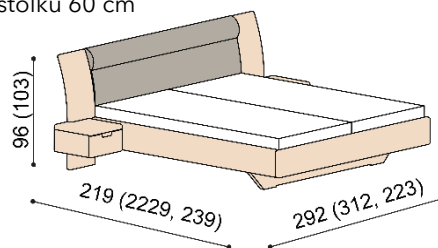

dvojlůžko s nočními stolky
hlavové čelo - čalouněné
šířka nočního stolku 40 cm

rozměr	NORMAL	KOMFORT
160x200 cm	90 420,-	92 940,-
180x200 cm	92 440,-	94 960,-
200x200 cm	97 230,-	99 750,-

kovové pojezdy zásuvek

NORMAL	KOMFORT
91 930,-	94 450,-
93 950,-	96 470,-
98 740,-	101 260,-

Postel BETINA

dvojlůžko s nočními stolky
hlavové čelo - masiv
šířka nočního stolku 60 cm

rozměr	NORMAL	KOMFORT
160x200 cm	89 160,-	91 680,-
180x200 cm	90 420,-	92 940,-
200x200 cm	94 200,-	96 720,-

kovové pojezdy zásuvek

NORMAL	KOMFORT
90 670,-	93 190,-
91 930,-	94 450,-
95 710,-	98 240,-

Postel NADINE

dvojlůžko s nočními stolky
hlavové čelo - čalouněné
šířka nočního stolku 60 cm

rozměr	NORMAL	KOMFORT
160x200 cm	92 940,-	95 460,-
180x200 cm	94 960,-	97 480,-
200x200 cm	99 750,-	102 270,-

kovové pojezdy zásuvek

NORMAL	KOMFORT
94 450,-	96 980,-
96 470,-	98 990,-
101 260,-	103 780,-

Postel VALENTINA

dvojlůžko

rozměr	NORMAL	KOMFORT
160x200 cm	55 560,-	58 080,-
180x200 cm	56 820,-	59 340,-
200x200 cm	60 600,-	63 120,-