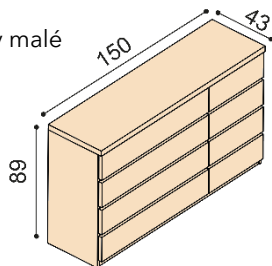

Komoda ALOIS

3ZZ - 4 zásuvky velké, 4 zásuvky malé

cena / kus

52 160,-

s kovovými pojezdy zásuvek

62 240,-

Police