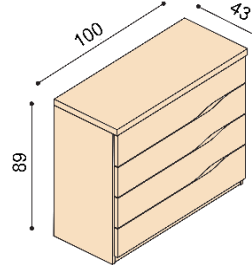

Komoda ASTRID

2Z4 - 4 zásuvky velké

cena / kus

33 380,-

s kovovými pojezdy zásuvek

37 160,-