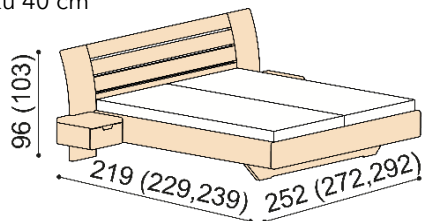

Výška po horní hranu bočnice je 40 cm - NORMAL a 47 cm - KOMFORT. Kování pro osazení roštu není výškově nastavitelné.

Postel BETINA

dvojlůžko
hlavové čelo - masiv

rozměr	NORMAL	KOMFORT
160x200 cm	70 050,-	72 570,-
180x200 cm	71 310,-	73 830,-
200x200 cm	75 090,-	77 620,-

Postel NADINE

dvojlůžko
hlavové čelo - čalouněné

rozměr	NORMAL	KOMFORT
160x200 cm	73 830,-	76 360,-
180x200 cm	75 850,-	78 370,-
200x200 cm	80 640,-	83 160,-

Postel BETINA

dvojlůžko s nočními stolky
hlavové čelo - masiv
šířka nočního stolku 40 cm

rozměr	NORMAL	KOMFORT
160x200 cm	86 640,-	89 160,-
180x200 cm	87 900,-	90 420,-
200x200 cm	91 680,-	94 200,-

kovové pojezdy zásuvek

NORMAL	KOMFORT
88 150,-	90 670,-
89 410,-	91 930,-
93 190,-	95 710,-

Postel NADINE

dvojlůžko s nočními stolky
hlavové čelo - čalouněné
šířka nočního stolku 40 cm

rozměr	NORMAL	KOMFORT
160x200 cm	90 420,-	92 940,-
180x200 cm	92 440,-	94 960,-
200x200 cm	97 230,-	99 750,-

kovové pojezdy zásuvek