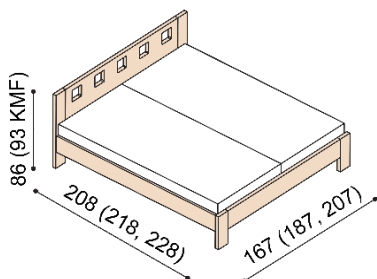

kovové pojezdy zásuvek

NORMAL	KOMFORT
94 450,-	96 980,-
96 470,-	98 990,-
101 260,-	103 780,-

Postel VALENTINA

dvojlůžko

rozměr	NORMAL	KOMFORT
160x200 cm	55 560,-	58 080,-
180x200 cm	56 820,-	59 340,-
200x200 cm	60 600,-	63 120,-

Postel JOHANA

dvojlůžko

rozměr	NORMAL	KOMFORT
160x200 cm	55 560,-	58 080,-
180x200 cm	56 820,-	59 340,-
200x200 cm	60 600,-	63 120,-

Postel ALMA

dvojlůžko

rozměr	NORMAL	KOMFORT
160x200 cm	38 160,-	40 690,-
180x200 cm	39 430,-	41 950,-
200x200 cm	43 210,-	45 730,-

Postel DANA

dvojlůžko

rozměr	NORMAL	KOMFORT
160x200 cm	38 160,-	40 690,-
180x200 cm	39 430,-	41 950,-
200x200 cm	43 210,-	45 730,-

Postel KVĚT ŽIVOTA

dvojlůžko

rozměr	NORMAL	KOMFORT
160x200 cm	39 680,-	42 200,-
180x200 cm	40 940,-	43 460,-
200x200 cm	44 720,-	47 240,-