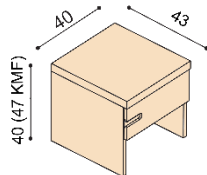

Noční stolek STEFAN

NORMAL	KOMFORT
9 300,-	10 060,-
s kovovými pojezdy zásuvek	
10 310,-	11 070,-