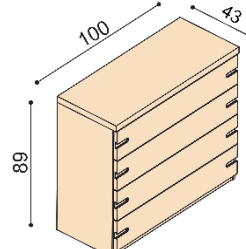

Komoda STEFAN

2Z4 - 4 zásuvky velké

cena / kus

33 380,-

s kovovými pojezdy zásuvek

37 160,-