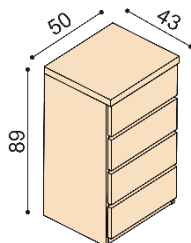

Komoda PATRICIA

1Z4 - 4 zásuvky malé

cena / kus

26 070,-

s kovovými pojezdy zásuvek

30 100,-