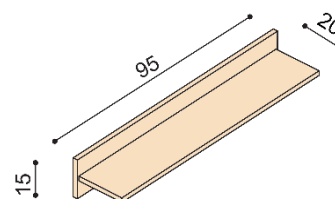

cena / kus

4 930,-