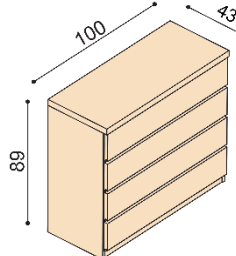

Komoda ALOIS

2Z4 - 4 zásuvky velké

cena / kus

33 380,-

s kovovými pojezdy zásuvek

37 160,-