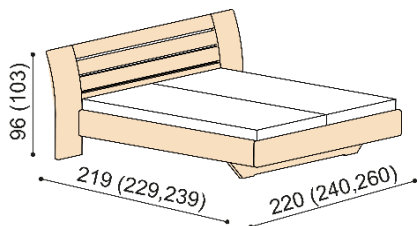

Termín dodání dle potvrzení objednávky, na atypy je platný od odsouhlasení výrobní dokumentace a po úhradě zálohy.

Všechny postele vyrábíme také v délkách 210 a 220 cm s příplatkem 2520,- Kč.

Čalouněné čelo u postele NADINE je možné vybrat ze vzorníku látek MYSTIC.

Výška po horní hranu bočnice je 40 cm - NORMAL a 47 cm - KOMFORT. Kování pro osazení roštu není výškově nastavitelné.

Postel BETINA

dvojlůžko
hlavové čelo - masiv

rozměr	NORMAL	KOMFORT
160x200 cm	70 050,-	72 570,-
180x200 cm	71 310,-	73 830,-
200x200 cm	75 090,-	77 620,-

Postel NADINE

dvojlůžko
hlavové čelo - čalouněné

rozměr	NORMAL	KOMFORT
160x200 cm	73 830,-	76 360,-
180x200 cm	75 850,-	78 370,-
200x200 cm	80 640,-	83 160,-

Postel BETINA

dvojlůžko s nočními stolky
hlavové čelo - masiv
šířka nočního stolku 40 cm

Postel JOHANA

dvojlůžko

rozměr	NORMAL	KOMFORT
160x200 cm	55 560,-	58 080,-
180x200 cm	56 820,-	59 340,-
200x200 cm	60 600,-	63 120,-

Postel ALMA

dvojlůžko

rozměr	NORMAL	KOMFORT
160x200 cm	38 160,-	40 690,-
180x200 cm	39 430,-	41 950,-
200x200 cm	43 210,-	45 730,-