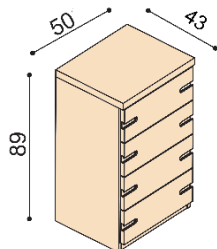

Komoda STEFAN

1Z4 - 4 zásuvky malé

cena / kus

26 070,-

s kovovými pojezdy zásuvek

30 100,-