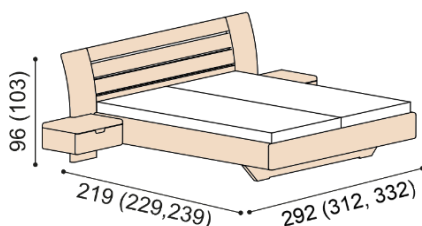

Postel NADINE

dvojlůžko
hlavové čelo - čalouněné

rozměr	NORMAL	KOMFORT
160x200 cm	73 830,-	76 360,-
180x200 cm	75 850,-	78 370,-
200x200 cm	80 640,-	83 160,-

Postel BETINA

dvojlůžko s nočními stolky
hlavové čelo - masiv
šířka nočního stolku 40 cm

rozměr	NORMAL	KOMFORT
160x200 cm	86 640,-	89 160,-
180x200 cm	87 900,-	90 420,-
200x200 cm	91 680,-	94 200,-

kovové pojezdy zásuvek

NORMAL	KOMFORT
88 150,-	90 670,-
89 410,-	91 930,-
93 190,-	95 710,-

Postel NADINE

dvojlůžko s nočními stolky
hlavové čelo - čalouněné
šířka nočního stolku 40 cm

rozměr	NORMAL	KOMFORT
160x200 cm	90 420,-	92 940,-
180x200 cm	92 440,-	94 960,-
200x200 cm	97 230,-	99 750,-

kovové pojezdy zásuvek

NORMAL	KOMFORT
91 930,-	94 450,-
93 950,-	96 470,-
98 740,-	101 260,-

Postel BETINA

dvojlůžko s nočními stolky
hlavové čelo - masiv
šířka nočního stolku 60 cm

rozměr	NORMAL	KOMFORT
160x200 cm	89 160,-	91 680,-
180x200 cm	90 420,-	92 940,-
200x200 cm	94 200,-	96 720,-