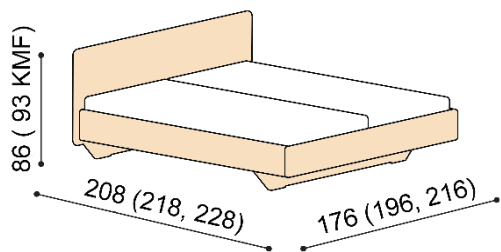

NORMAL	KOMFORT
91 930,-	94 450,-
93 950,-	96 470,-
98 740,-	101 260,-

Postel BETINA

dvojlůžko s nočními stolky
hlavové čelo - masiv
šířka nočního stolku 60 cm

rozměr	NORMAL	KOMFORT
160x200 cm	89 160,-	91 680,-
180x200 cm	90 420,-	92 940,-
200x200 cm	94 200,-	96 720,-

kovové pojezdy zásuvek

NORMAL	KOMFORT
90 670,-	93 190,-
91 930,-	94 450,-
95 710,-	98 240,-

Postel NADINE

dvojlůžko s nočními stolky
hlavové čelo - čalouněné
šířka nočního stolku 60 cm

rozměr	NORMAL	KOMFORT
160x200 cm	92 940,-	95 460,-
180x200 cm	94 960,-	97 480,-
200x200 cm	99 750,-	102 270,-

kovové pojezdy zásuvek

NORMAL	KOMFORT
94 450,-	96 980,-
96 470,-	98 990,-
101 260,-	103 780,-

Postel VALENTINA

dvojlůžko

rozměr	NORMAL	KOMFORT
160x200 cm	55 560,-	58 080,-
180x200 cm	56 820,-	59 340,-
200x200 cm	60 600,-	63 120,-

Postel JOHANA

dvojlůžko

rozměr	NORMAL	KOMFORT
160x200 cm	55 560,-	58 080,-
180x200 cm	56 820,-	59 340,-
200x200 cm	60 600,-	63 120,-

Postel ALMA

dvojlůžko

rozměr	NORMAL	KOMFORT
160x200 cm	38 160,-	40 690,-
180x200 cm	39 430,-	41 950,-
200x200 cm	43 210,-	45 730,-