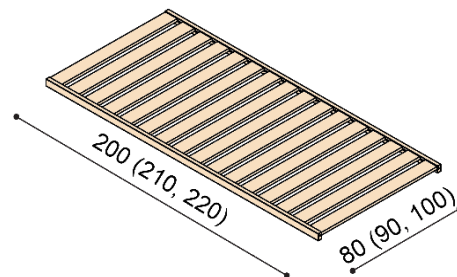

Postel DANA

dvojlůžko

rozměr	NORMAL	KOMFORT
160x200 cm	38 160,-	40 690,-
180x200 cm	39 430,-	41 950,-
200x200 cm	43 210,-	45 730,-

Postel KVĚT ŽIVOTA

dvojlůžko

rozměr	NORMAL	KOMFORT
160x200 cm	39 680,-	42 200,-
180x200 cm	40 940,-	43 460,-
200x200 cm	44 720,-	47 240,-

Laťový rošt do lůžka ZIRBE

bez kovu - lepený, výška 4,5 cm

rozměr	cena / kus
80, 90, 100 x 200 cm	4 330,-

Noční stolky ZIRBE**Noční stolek ALFRED**

NORMAL	KOMFORT
7 290,-	8 040,-

Noční stolek ASTRID

NORMAL	KOMFORT
9 300,-	10 060,-
s kovovými pojezdy zásuvek	
10 310,-	11 070,-