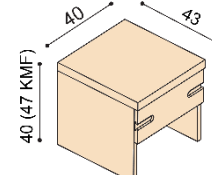

Noční stolek STEFAN DUO

NORMAL	KOMFORT
9 300,-	10 060,-
s kovovými pojezdy zásuvek	
10 310,-	11 070,-