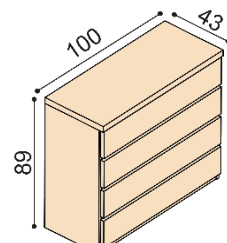

Komoda PATRICIA

2Z4 - 4 zásuvky velké

cena / kus

33 380,-

s kovovými pojezdy zásuvek

37 160,-