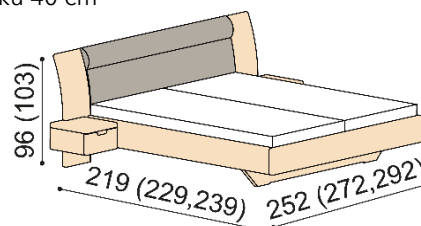

Výška po horní hranu bočnice je 40 cm - NORMAL a 47 cm - KOMFORT. Kování pro osazení roštu není výškově nastavitelné.

Postel BETINA

dvojlůžko
hlavové čelo - masiv

rozměr	NORMAL	KOMFORT
160x200 cm	70 050,-	72 570,-
180x200 cm	71 310,-	73 830,-
200x200 cm	75 090,-	77 620,-

Postel NADINE

dvojlůžko
hlavové čelo - čalouněné

rozměr	NORMAL	KOMFORT
160x200 cm	73 830,-	76 360,-
180x200 cm	75 850,-	78 370,-
200x200 cm	80 640,-	83 160,-

Postel BETINA

dvojlůžko s nočními stolky
hlavové čelo - masiv
šířka nočního stolku 40 cm

rozměr	NORMAL	KOMFORT
160x200 cm	86 640,-	89 160,-
180x200 cm	87 900,-	90 420,-
200x200 cm	91 680,-	94 200,-

kovové pojezdy zásuvek

NORMAL	KOMFORT
88 150,-	90 670,-
89 410,-	91 930,-
93 190,-	95 710,-

Postel NADINE

dvojlůžko s nočními stolky
hlavové čelo - čalouněné
šířka nočního stolku 40 cm

rozměr	NORMAL	KOMFORT
160x200 cm	90 420,-	92 940,-
180x200 cm	92 440,-	94 960,-
200x200 cm	97 230,-	99 750,-

kovové pojezdy zásuvek