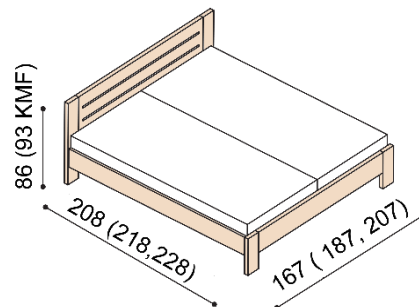

kovové pojezdy zásuvek

NORMAL	KOMFORT
94 450,-	96 980,-
96 470,-	98 990,-
101 260,-	103 780,-

Postel VALENTINA

dvojlůžko

rozměr	NORMAL	KOMFORT
160x200 cm	55 560,-	58 080,-
180x200 cm	56 820,-	59 340,-
200x200 cm	60 600,-	63 120,-

Postel JOHANA

dvojlůžko

rozměr	NORMAL	KOMFORT
160x200 cm	55 560,-	58 080,-
180x200 cm	56 820,-	59 340,-
200x200 cm	60 600,-	63 120,-

Postel ALMA

dvojlůžko

rozměr	NORMAL	KOMFORT
160x200 cm	38 160,-	40 690,-
180x200 cm	39 430,-	41 950,-
200x200 cm	43 210,-	45 730,-

Postel DANA

dvojlůžko

rozměr	NORMAL	KOMFORT
160x200 cm	38 160,-	40 690,-
180x200 cm	39 430,-	41 950,-
200x200 cm	43 210,-	45 730,-

Postel KVĚT ŽIVOTA

dvojlůžko

rozměr	NORMAL	KOMFORT
160x200 cm	39 680,-	42 200,-
180x200 cm	40 940,-	43 460,-
200x200 cm	44 720,-	47 240,-