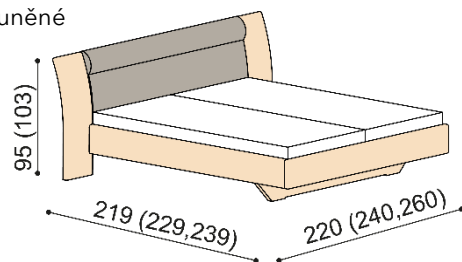

Výška po horní hranu bočnice je 40 cm - NORMAL a 47 cm - KOMFORT. Kování pro osazení roštu není výškově nastavitelné.

Postel BETINA

dvojlůžko
hlavové čelo - masiv

rozměr	NORMAL	KOMFORT
160x200 cm	70 050,-	72 570,-
180x200 cm	71 310,-	73 830,-
200x200 cm	75 090,-	77 620,-

Postel NADINE

dvojlůžko
hlavové čelo - čalouněné

rozměr	NORMAL	KOMFORT
160x200 cm	73 830,-	76 360,-
180x200 cm	75 850,-	78 370,-
200x200 cm	80 640,-	83 160,-

Postel BETINA

dvojlůžko s nočními stolky
hlavové čelo - masiv
šířka nočního stolku 40 cm

rozměr	NORMAL	KOMFORT
160x200 cm	86 640,-	89 160,-
180x200 cm	87 900,-	90 420,-
200x200 cm	91 680,-	94 200,-

kovové pojezdy zásuvek

NORMAL	KOMFORT
88 150,-	90 670,-
89 410,-	91 930,-
93 190,-	95 710,-

Postel NADINE

dvojlůžko s nočními stolky
hlavové čelo - čalouněné
šířka nočního stolku 40 cm

rozměr	NORMAL	KOMFORT
160x200 cm	90 420,-	92 940,-
180x200 cm	92 440,-	94 960,-
200x200 cm	97 230,-	99 750,-

kovové pojezdy zásuvek