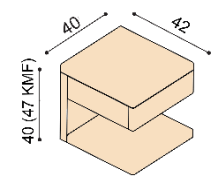

Noční stolek VALENTINA

NORMAL	KOMFORT
11 570,-	12 330,-
s kovovými pojezdy zásuvek	
12 580,-	13 340,-