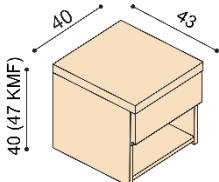

Noční stolek PATRICIA

NORMAL	KOMFORT
9 300,-	10 060,-
s kovovými pojezdy zásuvek	
10 310,-	11 070,-