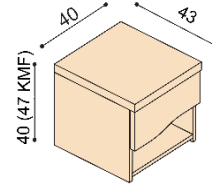

Postel DANA

dvojlůžko

rozměr	NORMAL	KOMFORT
160x200 cm	38 160,-	40 690,-
180x200 cm	39 430,-	41 950,-
200x200 cm	43 210,-	45 730,-

Postel KVĚT ŽIVOTA

dvojlůžko

rozměr	NORMAL	KOMFORT
160x200 cm	39 680,-	42 200,-
180x200 cm	40 940,-	43 460,-
200x200 cm	44 720,-	47 240,-

Laťový rošt do lůžka ZIRBE

bez kovu - lepený, výška 4,5 cm

rozměr	cena / kus
80, 90, 100 x 200 cm	4 330,-

Noční stolky ZIRBE**Noční stolek ALFRED**

NORMAL	KOMFORT
7 290,-	8 040,-

Noční stolek ASTRID

NORMAL	KOMFORT
9 300,-	10 060,-
s kovovými pojezdy zásuvek	
10 310,-	11 070,-