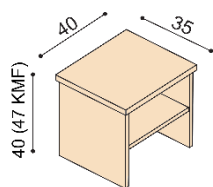

Noční stolky ZIRBE

Noční stolek ALFRED

NORMAL	KOMFORT
7 290,-	8 040,-