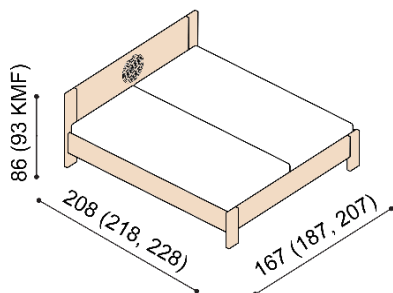

Postel JOHANA

dvojlůžko

rozměr	NORMAL	KOMFORT
160x200 cm	55 560,-	58 080,-
180x200 cm	56 820,-	59 340,-
200x200 cm	60 600,-	63 120,-

Postel ALMA

dvojlůžko

rozměr	NORMAL	KOMFORT
160x200 cm	38 160,-	40 690,-
180x200 cm	39 430,-	41 950,-
200x200 cm	43 210,-	45 730,-

Postel DANA

dvojlůžko

rozměr	NORMAL	KOMFORT
160x200 cm	38 160,-	40 690,-
180x200 cm	39 430,-	41 950,-
200x200 cm	43 210,-	45 730,-

Postel KVĚT ŽIVOTA

dvojlůžko

rozměr	NORMAL	KOMFORT
160x200 cm	39 680,-	42 200,-
180x200 cm	40 940,-	43 460,-
200x200 cm	44 720,-	47 240,-

Laťový rošt do lůžka ZIRBE

bez kovu - lepený, výška 4,5 cm

rozměr	cena / kus
80, 90, 100 x 200 cm	4 330,-

Noční stolky ZIRBE**Noční stolek ALFRED**

NORMAL	KOMFORT
7 290,-	8 040,-

Noční stolek ASTRID

NORMAL	KOMFORT
9 300,-	10 060,-
s kovovými pojezdy zásuvek	
10 310,-	11 070,-