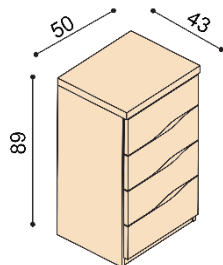

Komody ZIRBE

Komoda ASTRID

1Z4 - 4 zásuvky malé

cena / kus

26 070,-

s kovovými pojezdy zásuvek

30 100,-