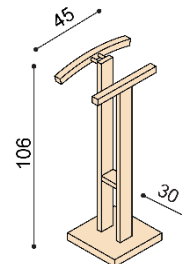

Němý sluha

cena / kus

7 050,-

ZPŮSOB ODBĚRU:

- **vlastní odběr** - podle otevírací doby prodejny
- **doprava JELÍNEK** - do 100 km účtujeme 2% z ceny objednávky, nad 100 km 3% z ceny objednávky (minimální cena dovozu 290,- Kč)
- **vynáška na určené místo** - účtujeme 1% z ceny objednávky (min. cena 200,- Kč)
- **montáž včetně vynášky** - účtujeme 3% z ceny objednávky (min. cena 290,- Kč)

PODNIKOVÉ PRODEJNY:

VALAŠSKÉ MEZÍŘÍČÍ Masarykova 672

tel.: 602 575 091

PRAHA - PRŮHONICE V Oblouku 800

tel.: 775 429 551

PRAHA 4 - NUSLE Nuselská 30

tel.: 724 211 242

BRNO H-PARK Heršpická 1013/11d

tel.: 725 065 645

e-mail: obchod@jelinek.eu

e-mail: pruhonice@jelinek.eu

e-mail: nusle@jelinek.eu

e-mail: brno@jelinek.eu

CENY v CZK.

www.jelinek.eu