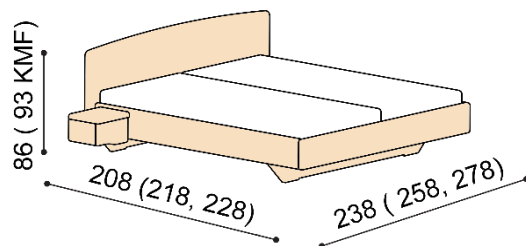

kovové pojezdy zásuvek

NORMAL	KOMFORT
90 670,-	93 190,-
91 930,-	94 450,-
95 710,-	98 240,-

Postel NADINE

dvojlůžko s nočními stolky
hlavové čelo - čalouněné
šířka nočního stolku 60 cm

rozměr	NORMAL	KOMFORT
160x200 cm	92 940,-	95 460,-
180x200 cm	94 960,-	97 480,-
200x200 cm	99 750,-	102 270,-

kovové pojezdy zásuvek

NORMAL	KOMFORT
94 450,-	96 980,-
96 470,-	98 990,-
101 260,-	103 780,-

Postel VALENTINA

dvojlůžko

rozměr	NORMAL	KOMFORT
160x200 cm	55 560,-	58 080,-
180x200 cm	56 820,-	59 340,-
200x200 cm	60 600,-	63 120,-

Postel JOHANA

dvojlůžko

rozměr	NORMAL	KOMFORT
160x200 cm	55 560,-	58 080,-
180x200 cm	56 820,-	59 340,-
200x200 cm	60 600,-	63 120,-

Postel ALMA

dvojlůžko

rozměr	NORMAL	KOMFORT
160x200 cm	38 160,-	40 690,-
180x200 cm	39 430,-	41 950,-
200x200 cm	43 210,-	45 730,-

Postel DANA

dvojlůžko

rozměr	NORMAL	KOMFORT
160x200 cm	38 160,-	40 690,-
180x200 cm	39 430,-	41 950,-
200x200 cm	43 210,-	45 730,-

Postel KVĚT ŽIVOTA

dvojlůžko

rozměr	NORMAL	KOMFORT
160x200 cm	39 680,-	42 200,-
180x200 cm	40 940,-	43 460,-
200x200 cm	44 720,-	47 240,-