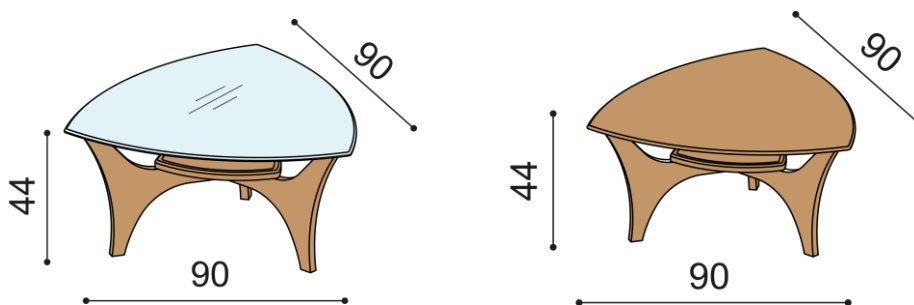

Konferenční stůlek PICK

- skleněná deska
- dřevěná deska

Provedení	cena/kus
skleněná deska	36 440,-
dřevěná deska	33 130,-

ZPŮSOB ODBĚRU:

- vlastní odběr - podle otevírací doby prodejny
- doprava JELÍNEK - do 100 km účtujeme 2% z ceny objednávky, nad 100 km 3% z ceny objednávky (minimální cena dovozu 290,- Kč)
- vynáška na určené místo - účtujeme 1% z ceny objednávky (min. cena 200,- Kč)
- montáž včetně vynášky - účtujeme 3% z ceny objednávky (min. cena 290,- Kč)

PODNIKOVÉ PRODEJNY:

VALAŠSKÉ MEZIŘÍČÍ Masarykova 672

tel.: 602 575 091

e-mail: obchod@jelinek.eu

PRAHA - PRŮHONICE V Oblouku 800

tel.: 775 429 551

e-mail: pruhonice@jelinek.eu

PRAHA 4 - NUSLE Nuselská 30

tel.: 724 211 242

e-mail: nusle@jelinek.eu

BRNO H-PARK Heršpická 1013/11d

tel.: 725 065 645

e-mail: brno@jelinek.eu

CENY v CZK.

www.jelinek.eu