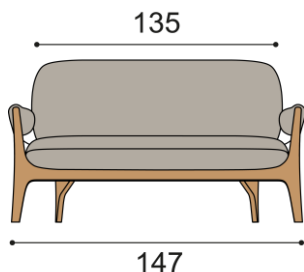

Sofa CANDY

dvoumístná sedačka

Čalounění	cena/kus
Látka I. kategorie	45 870,-
Látka II. kategorie	47 880,-
Prémiová látka De Ploeg	65 690,-

trojmístná sedačka