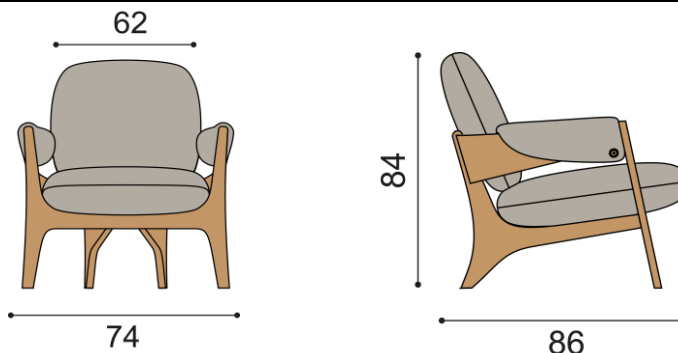

CENÍK KŘESEL CANDY a STOLKU PICK

Design Jaroslav Juřica

JELÍNEK
NÁBYTEK

Ceník platný od 1. 9.2022. Ceny jsou uvedeny s DPH 21%.

Povrchová úprava nábytku:

- ekologický lak přírodní a všechny odstíny olejovaného nábytku podle vzorníku jsou bez příplatku
- všechny odstíny moření podle vzorníku jsou s příplatkem 5 %
- v případě moření/olejování na přání dle vlastního vzorku je příplatek 10%

Křeslo, dvoumístnou a trojmístnou sedačku CANDY vyrábíme ve 3 variantách čalounění:

- látka I. kategorie - základní kategorie látek
- látka II. kategorie - snadno čistitelné látky s aquacleanovou nebo teflonovou úpravou
- prémiová látka De Ploeg - holandské látky, 100% vlna, 870g/m²

- křesla CANDY a stůlek PICK jsou vyrobeny v kombinaci 25 mm silného masivního dubu a 12 mm silného ohýbaného dřeva
- ohýbané části nábytku jsou zhotoveny tradiční technologií z masivního vrstveného dřeva

Termín dodání dle potvrzení objednávky, na atypy je platný od odsouhlasení výrobní dokumentace a po úhradě zálohy.

Křeslo CANDY

Čalounění	cena/kus
Látka I. kategorie	32 860,-
Látka II. kategorie	34 130,-
Prémiová látka De Ploeg	47 770,-