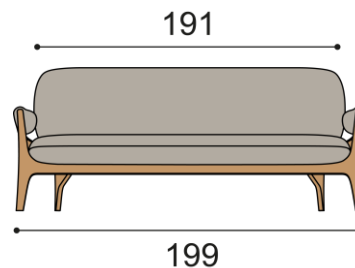

Čalounění	cena/kus
Látka I. kategorie	58 880,-
Látka II. kategorie	61 550,-
Prémiová látka De Ploeg	82 150,-