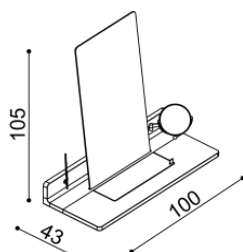

Toaletní stolek AMANTA závěsný