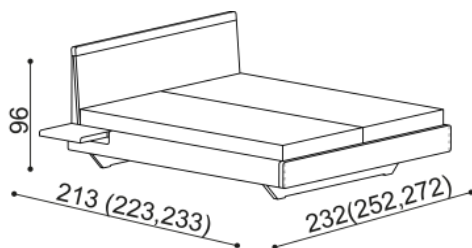

## Postel AMANTA

dvojlůžko s úložným prostorem

zvýšená verze

rozměr	cena/kus
160x200 cm	45 390,-
180x200 cm	47 060,-
200x200 cm	49 410,-

rozměr	cena/kus
160x200 cm	51 260,-
180x200 cm	53 180,-
200x200 cm	55 910,-

## Postel AMANTA

dvojlůžko s nočními políčkami

zvýšená verze

rozměr	cena/kus
160x200 cm	42 950,-
180x200 cm	44 620,-
200x200 cm	46 970,-

rozměr	cena/kus
160x200 cm	48 100,-
180x200 cm	50 020,-
200x200 cm	52 750,-