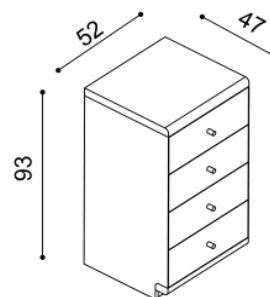

## Taburet AMANTA vysoký s opěrkou

cena/kus
8 350,-

**Komoda AMANTA**  
AM1Z2 - 2 zásuvky malé

**cena/kus**  
13 020,-

**Komoda AMANTA**  
AM1Z4 - 4 zásuvky malé

**cena/kus**  
23 790,-

**Komoda AMANTA**  
AM2Z2 - 2 zásuvky velké