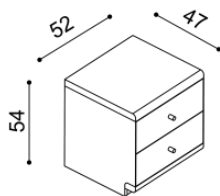

Komoda AMANTA
AM1Z2 - 2 zásuvky malé

cena/kus
13 020,-