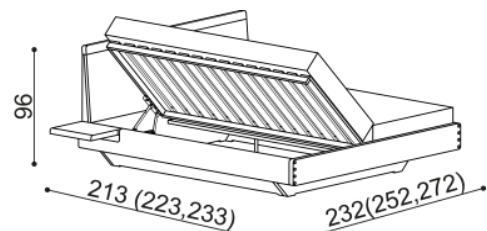

## Postel AMANTA

dvojlůžko s nočními políčkami

zvýšená verze

rozměr	cena/kus
160x200 cm	42 950,-
180x200 cm	44 620,-
200x200 cm	46 970,-

rozměr	cena/kus
160x200 cm	48 100,-
180x200 cm	50 020,-
200x200 cm	52 750,-

## Postel AMANTA

dvojlůžko s nočními políčkami a úložným prostorem

zvýšená verze

rozměr	cena/kus
160x200 cm	53 750,-
180x200 cm	55 420,-
200x200 cm	57 770,-

rozměr	cena/kus
160x200 cm	59 620,-
180x200 cm	61 540,-
200x200 cm	64 270,-