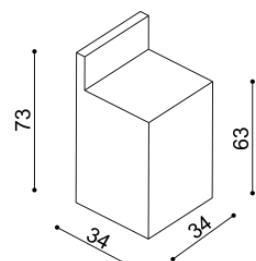

Taburet AMANTA vysoký s opěrkou