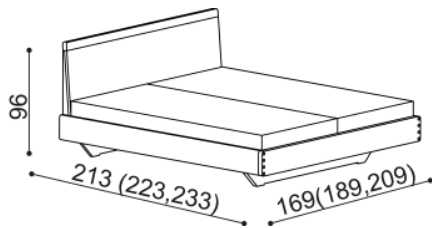

CENÍK LOŽNICE AMANTA

Ceník platný od 1. 1. 2019. Ceny jsou uvedeny s DPH 21 %.

Povrchová úprava nábytku je zahrnuta v ceně. Varianty pro výběr:

- ekologický lak na vodní bázi s možností namoření dle vzorníku
- přírodní nebo pigmentovaný olej dle vzorníku
- v případě moření a olejování na přání dle vlastního vzorku je příplatek 5%

- **postel AMANTA je vyrobena v kombinaci 40 mm a 25 mm silného dubu**
- dubové komody jsou vyrobeny z masivní spárovky v síle 40 mm a 18 mm
- korpusy včetně zásuvek jsou upraveny dle zvoleného odstínu
- zásuvky jsou vybaveny tlumeným polovysuvem a blokadí

LOŽNICE AMANTA (tloušťka masivu 40/25/18 mm) doba dodání 5-10 týdnů

Postel AMANTA vyrábíme také v délkách 210 a 220 cm s příplatkem 2 590,- Kč. Kování pro uložení roštu není výškově nastavitelné. Prostor pro osazení roštu je 11 cm. Výška po horní hranu bočnice je 37 cm, zvýšená verze 47 cm. Lehací plocha je závislá na výšce roštu a matrace. **Úložný prostor** u postele AMANTA je vytvořen vložením bočních dílů a dna ke zkosené podnoži. Dno úložného prostoru leží na zemi. Součástí postele AMANTA s úložným prostorem je kování pro výklap z boku. Úložný prostor lze kombinovat se všemi rošty v rámu (vyjma roštu smrkového). Příplatek za úložný prostor pro délky lůžek 210 a 220 cm je **1080,- Kč**.

Postel AMANTA

dvojlůžko