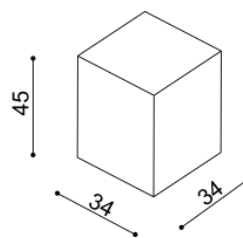

Taburet AMANTA