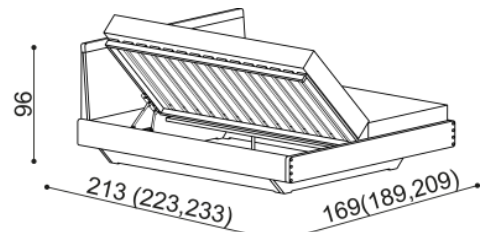

**LOŽNICE AMANTA (tloušťka masivu 40/25/18 mm)** doba dodání 5-10 týdnů

Postel AMANTA vyrábíme také v délkách 210 a 220 cm s příplatkem 2 590,- Kč. Kování pro uložení roštu není výškově nastavitelné. Prostor pro osazení roštu je 11 cm. Výška po horní hranu bočnice je 37 cm, zvýšená verze 47 cm. Lehací plocha je závislá na výšce roštu a matrace. **Úložný prostor** u postele AMANTA je vytvořen vložením bočních dílů a dna ke zkosené podnoži. Dno úložného prostoru leží na zemi. Součástí postele AMANTA s úložným prostorem je kování pro výklap z boku. Úložný prostor lze kombinovat se všemi rošty v rámu (vyjma roštu smrkového). Příplatek za úložný prostor pro délky lůžek 210 a 220 cm je **1080,- Kč**.

## Postel AMANTA

dvojlůžko

zvýšená verze

rozměr	cena/kus
160x200 cm	34 590,-
180x200 cm	36 260,-
200x200 cm	38 610,-

rozměr	cena/kus
160x200 cm	39 740,-
180x200 cm	41 660,-
200x200 cm	44 390,-

## Postel AMANTA

dvojlůžko s úložným prostorem

zvýšená verze

rozměr	cena/kus
160x200 cm	45 390,-
180x200 cm	47 060,-
200x200 cm	49 410,-

rozměr	cena/kus
160x200 cm	51 260,-
180x200 cm	53 180,-
200x200 cm	55 910,-