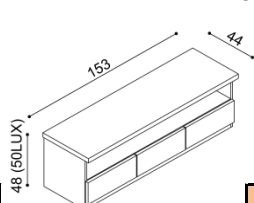

rozměr	BUK	DUB
	RUSTIK	RUSTIK
120 cm	11 830,-	13 150,-

Knihovna DALILA

IKS1S/D L(P) - se soklem
- dvířka prosklená/plná

rozměr	BUK	DUB
	RUSTIK	RUSTIK
120 cm	12 470,-	13 840,-

Knihovna DALILA

IK2SS/DD - bez soklu
- dvířka prosklená/plná

rozměr	BUK	DUB
	RUSTIK	RUSTIK
120 cm	22 260,-	24 730,-

Knihovna DALILA

IKS2SS/DD - se soklem
- dvířka prosklená/plná

rozměr	BUK	DUB
	RUSTIK	RUSTIK
120 cm	23 080,-	25 630,-

Komoda DALILA

I3PZ - police,
3 zásuvky malé

rozměr	BUK	DUB
	RUSTIK	RUSTIK
48 cm	23 370,-	25 130,-

Komoda DALILA LUX

Y3PZ - police,
3 zásuvky malé

rozměr	BUK	DUB
	RUSTIK	RUSTIK
48 cm	26 040,-	28 000,-

Komoda DALILA

- otevřená

rozměr	BUK	DUB
	RUSTIK	RUSTIK
48 cm	5 620,-	6 040,-