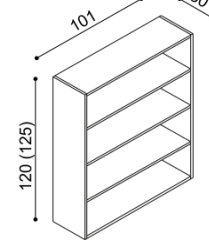

- síla police 40 mm

rozměr	BUK	DUB
		RUSTIK
100 cm	2 570,-	2990,-
150 cm	3 190,-	3670,-
200 cm	3 770,-	4350,-

Závěsná skřínka DALILA

- otevřená, skleněná police

rozměr	BUK	DUB
	RUSTIK	RUSTIK
101 cm	6 850,-	7 590,-

Knihovna

K1 - bez soklu
- otevřená
- 3 dřevěné police

rozměr	BUK	DUB
	RUSTIK	RUSTIK
120 cm	8 980,-	9 990,-

Knihovna

KS1 - se soklem
- otevřená

rozměr	BUK	DUB
	RUSTIK	RUSTIK
120 cm	9 700,-	10 700,-

Knihovna

K2 - bez soklu
- otevřená
- 3 dřevěné police

rozměr	BUK	DUB
	RUSTIK	RUSTIK
120 cm	13 360,-	14 850,-

Knihovna

KS2 - se soklem
- otevřená

rozměr	BUK	DUB
	RUSTIK	RUSTIK
120 cm	14 260,-	15 730,-

Knihovna DALILA

IK1S/D L(P) - bez soklu
- dvířka prosklená/plná

rozměr	BUK	DUB
	RUSTIK	RUSTIK
120 cm	11 830,-	13 150,-

Knihovna DALILA

IKS1S/D L(P) - se soklem
- dvířka prosklená/plná

rozměr	BUK	DUB
	RUSTIK	RUSTIK
120 cm	12 470,-	13 840,-

Knihovna DALILA

IK2SS/DD - bez soklu
- dvířka prosklená/plná