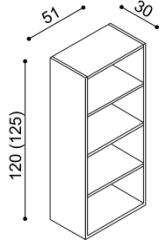

Police DALILA

- síla police 25 mm

rozměr	BUK	DUB
		RUSTIK
94 cm	3 380,-	3920,-
147 cm	4 070,-	4750,-

Police RACHEL

- dvojitá
- síla materiálu 40 mm

rozměr	BUK	DUB
	RUSTIK	RUSTIK
101 cm	6 190,-	7 190,-

Police RACHEL

- síla police 40 mm

rozměr	BUK	DUB
		RUSTIK
100 cm	2 570,-	2990,-
150 cm	3 190,-	3670,-
200 cm	3 770,-	4350,-

Závěsná skřínka DALILA

- otevřená, skleněná police

rozměr	BUK	DUB
	RUSTIK	RUSTIK
101 cm	6 850,-	7 590,-

Knihovna

K1 - bez soklu
- otevřená
- 3 dřevěné police

rozměr	BUK	DUB
	RUSTIK	RUSTIK
120 cm	8 980,-	9 990,-

Knihovna

KS1 - se soklem
- otevřená

rozměr	BUK	DUB
	RUSTIK	RUSTIK
120 cm	9 700,-	10 700,-

Knihovna

K2 - bez soklu
- otevřená
- 3 dřevěné police

rozměr	BUK	DUB
	RUSTIK	RUSTIK
120 cm	13 360,-	14 850,-

Knihovna

KS2 - se soklem
- otevřená

rozměr	BUK	DUB
	RUSTIK	RUSTIK
120 cm	14 260,-	15 730,-

Knihovna DALILA

IK1S/D L(P) - bez soklu
- dvířka prosklená/plná