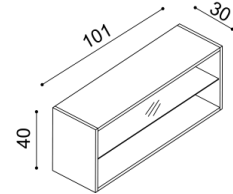

Police DALILA

- síla police 25 mm

rozměr	BUK	DUB
		RUSTIK
94 cm	3 380,-	3920,-
147 cm	4 070,-	4750,-

Police RACHEL

- dvojitá
- síla materiálu 40 mm

rozměr	BUK	DUB
	RUSTIK	RUSTIK
101 cm	6 190,-	7 190,-

Police RACHEL

- síla police 40 mm

rozměr	BUK	DUB
		RUSTIK
100 cm	2 570,-	2990,-
150 cm	3 190,-	3670,-
200 cm	3 770,-	4350,-

Závěsná skřínka DALILA

- otevřená, skleněná police

rozměr	BUK	DUB
	RUSTIK	RUSTIK
101 cm	6 850,-	7 590,-

Knihovna

K1 - bez soklu
- otevřená
- 3 dřevěné police

rozměr	BUK	DUB
	RUSTIK	RUSTIK
120 cm	8 980,-	9 990,-

Knihovna

KS1 - se soklem
- otevřená

rozměr	BUK	DUB
	RUSTIK	RUSTIK
120 cm	9 700,-	10 700,-

Knihovna

K2 - bez soklu
- otevřená
- 3 dřevěné police

rozměr	BUK	DUB
	RUSTIK	RUSTIK
120 cm	13 360,-	14 850,-

Knihovna

KS2 - se soklem
- otevřená

rozměr	BUK	DUB
	RUSTIK	RUSTIK
120 cm	14 260,-	15 730,-

Knihovna DALILA

IK1S/D L(P) - bez soklu
- dvířka prosklená/plná