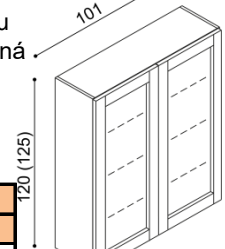

rozměr	BUK	DUB
	RUSTIK	RUSTIK
120 cm	13 360,-	14 850,-

Knihovna

KS2 - se soklem
- otevřená

rozměr	BUK	DUB
	RUSTIK	RUSTIK
120 cm	14 260,-	15 730,-

Knihovna DALILA

IK1S/D L(P) - bez soklu
- dvířka prosklená/plná

rozměr	BUK	DUB
	RUSTIK	RUSTIK
120 cm	11 830,-	13 150,-

Knihovna DALILA

IKS1S/D L(P) - se soklem
- dvířka prosklená/plná

rozměr	BUK	DUB
	RUSTIK	RUSTIK
120 cm	12 470,-	13 840,-

Knihovna DALILA

IK2SS/DD - bez soklu
- dvířka prosklená/plná

rozměr	BUK	DUB
	RUSTIK	RUSTIK
120 cm	22 260,-	24 730,-

Knihovna DALILA

IKS2SS/DD - se soklem
- dvířka prosklená/plná

rozměr	BUK	DUB
	RUSTIK	RUSTIK
120 cm	23 080,-	25 630,-

Komoda DALILA

I3PZ - police,
3 zásuvky malé

rozměr	BUK	DUB
	RUSTIK	RUSTIK
48 cm	23 370,-	25 130,-

Komoda DALILA LUX

Y3PZ - police,
3 zásuvky malé

rozměr	BUK	DUB
	RUSTIK	RUSTIK
48 cm	26 040,-	28 000,-

Komoda DALILA

- otevřená

rozměr	BUK	DUB
	RUSTIK	RUSTIK
48 cm	5 620,-	6 040,-