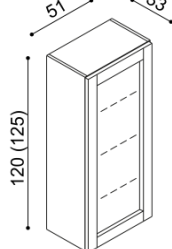

rozměr	BUK	DUB
	RUSTIK	RUSTIK
120 cm	13 360,-	14 850,-

Knihovna

KS2 - se soklem
- otevřená

rozměr	BUK	DUB
	RUSTIK	RUSTIK
120 cm	14 260,-	15 730,-

Knihovna DALILA

IK1S/D L(P) - bez soklu
- dvířka prosklená/plná

rozměr	BUK	DUB
	RUSTIK	RUSTIK
120 cm	11 830,-	13 150,-

Knihovna DALILA

IKS1S/D L(P) - se soklem
- dvířka prosklená/plná

rozměr	BUK	DUB
	RUSTIK	RUSTIK
120 cm	12 470,-	13 840,-

Knihovna DALILA

IK2SS/DD - bez soklu
- dvířka prosklená/plná

rozměr	BUK	DUB
	RUSTIK	RUSTIK
120 cm	22 260,-	24 730,-

Knihovna DALILA

IKS2SS/DD - se soklem
- dvířka prosklená/plná

rozměr	BUK	DUB
	RUSTIK	RUSTIK
120 cm	23 080,-	25 630,-

Komoda DALILA

I3PZ - police,
3 zásuvky malé

rozměr	BUK	DUB
	RUSTIK	RUSTIK
48 cm	23 370,-	25 130,-

Komoda DALILA LUX

Y3PZ - police,
3 zásuvky malé

rozměr	BUK	DUB
	RUSTIK	RUSTIK
48 cm	26 040,-	28 000,-

Komoda DALILA

- otevřená

rozměr	BUK	DUB
	RUSTIK	RUSTIK
48 cm	5 620,-	6 040,-