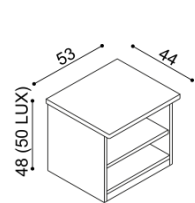

rozměr	BUK	DUB
	RUSTIK	RUSTIK
120 cm	22 260,-	24 730,-

Knihovna DALILA

IKS2SS/DD - se soklem
- dvířka prosklená/plná

rozměr	BUK	DUB
	RUSTIK	RUSTIK
120 cm	23 080,-	25 630,-

Komoda DALILA

I3PZ - police,
3 zásuvky malé

rozměr	BUK	DUB
	RUSTIK	RUSTIK
48 cm	23 370,-	25 130,-

Komoda DALILA LUX

Y3PZ - police,
3 zásuvky malé

rozměr	BUK	DUB
	RUSTIK	RUSTIK
48 cm	26 040,-	28 000,-

Komoda DALILA

- otevřená

rozměr	BUK	DUB
	RUSTIK	RUSTIK
48 cm	5 620,-	6 040,-