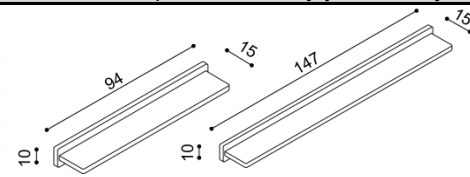

Police DALILA

- síla police 25 mm

rozměr	BUK	DUB
		RUSTIK
94 cm	3 380,-	3920,-
147 cm	4 070,-	4750,-

Police RACHEL

- dvojitá
- síla materiálu 40 mm

rozměr	BUK	DUB
	RUSTIK	RUSTIK
101 cm	6 190,-	7 190,-

Police RACHEL

- síla police 40 mm

rozměr	BUK	DUB
		RUSTIK
100 cm	2 570,-	2990,-
150 cm	3 190,-	3670,-
200 cm	3 770,-	4350,-

Závěsná skřínka DALILA

- otevřená, skleněná police

rozměr	BUK	DUB
	RUSTIK	RUSTIK
101 cm	6 850,-	7 590,-