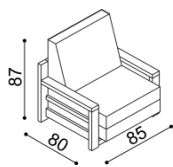

CENÍK - SEDACÍ SOUPRAVY, KŘESLA, ŽIDLE, STOLY

Ceník platný od 1.1.2019. Ceny jsou uvedeny s DPH 21%.

Povrchová úprava (moření, olej) je zahrnuta v ceně. V případě moření a olejování dle vlastního vzorku je příplatek 5%.

OHÝBANÝ NÁBYTEK

- ohýbané části nábytku jsou zhotoveny tradiční technologií z masivního vrstveného dřeva
- u prosklených konferenčních stolků je možné vybrat sklo kouřové, čiré nebo sklo MATELUX
- ceny čalouněného nábytku jsou rozděleny do I. a II.kat. dle druhu potah. látky. Aktuální seznam látek je k dispozici na www.jelinek.eu

doba dodání 5-10 týdnů

V roce 2007 získala nábytková řada RACHEL prestižní ocenění **ČESKÁ KVALITA NÁBYTEK**.

Sedací souprava RACHEL

Křeslo RACHEL-1
jednokřeslo
s úložným prostorem

látka	BUK	DUB
I.kat.	16 700,-	17 770,-
II.kat.	17 770,-	18 780,-
kůže	28 400,-	30 180,-

Křeslo RACHEL-2
dvoukřeslo
s úložným prostorem