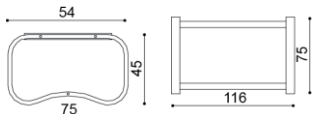

Křeslo GEFER

trojkřeslo bez opěrek

látka	cena / kus
I.kat.	29 440,-
II.kat.	31 620,-
kůže	55 920,-

Konferenční stůl GEFER

dřevěná deska

cena / kus	cena / kus
11 140,-	12 070,-

se sklem

cena / kus	cena / kus
11 140,-	12 070,-