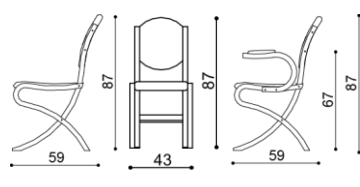

rozměr	cena / kus
86x160/210/260/310 cm	30 730,-
100x160/210/260/310 cm	33 990,-
110x160/210/260/310 cm	37 020,-

Stůl ABRAM - oválný, nerozkládací

rozměr	cena / kus
86x160 cm	18 080,-
86x170 cm	18 620,-
86x200 cm	21 290,-
100x170 cm	20 190,-
100x200 cm	23 470,-
110x180 cm	26 030,-
110x220 cm	29 370,-

Židle ABRA EXTRA

vysoká

látka	bez područek	s područkami
cena / kus	cena / kus	cena / kus
I.kat.	5 750,-	7 260,-
II.kat.	5 940,-	7 460,-
kůže	8 620,-	10 920,-

Židle ABRA

nízká

látka	bez područek	s područkami
cena / kus	cena / kus	cena / kus
I.kat.	5 130,-	6 660,-
II.kat.	5 310,-	6 840,-
kůže	7 690,-	9 970,-