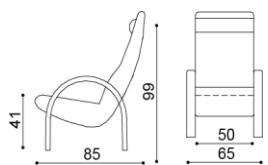

Taburet / stolek RACHEL

látka	BUK	DUB
I.kat.	10 260,-	10 770,-
II.kat.	10 870,-	11 380,-
kůže	17 270,-	17 780,-

Konferenční stolek RACHEL
- prosklený

BUK	DUB
14 790,-	15 420,-

Sedací souprava NOE

Křeslo NOE - 1
jednokřeslo