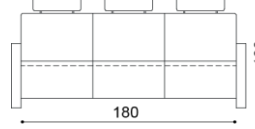

Křeslo GEFER

trojkřeslo s opěrkami

látka	cena / kus
I.kat.	36 300,-
II.kat.	38 880,-
kůže	68 990,-

Polštář 50x50 cm

k sedacím soupravám

látka	cena / kus
I.kat.	770,-
II.kat.	940,-
kůže	2 020,-