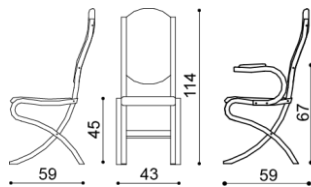

Židle ABRA

nízká

látka	bez područek	s područkami
cena / kus	cena / kus	cena / kus
I.kat.	5 130,-	6 660,-
II.kat.	5 310,-	6 840,-
kůže	7 690,-	9 970,-