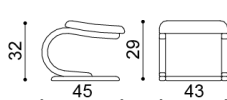

Taburet ABRA

látka	cena / kus
I.kat.	4 270,-
II.kat.	4 430,-
kůže	5 570,-