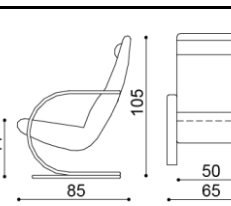

Křeslo NOE - 4
čtyřkřeslo

látka	cena / kus
I.kat.	26 670,-
II.kat.	29 540,-
kůže	52 010,-

Křeslo NOE
relaxační polohování

látka	cena / kus
I.kat.	13 770,-
II.kat.	14 470,-
kůže	24 670,-

Křeslo JEFET
pohupovací