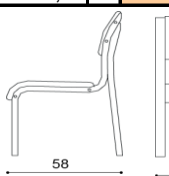

Stůl SEBA

nerozkládací

rozměr	cena / kus
100x160 cm	25 250,-

Stůl SEBA

rozkládací

rozměr	cena / kus
100x160/210 cm	33 790,-

Stůl SEBA

rozkládací

rozměr	cena / kus
100x160/260 cm	36 490,-

Židle RACHEL

látka	cena / kus
I.kat.	5 810,-
II.kat.	6 090,-
kůže	9 260,-

Židle SEBA

látka	cena / kus
I.kat.	7 060,-
II.kat.	7 290,-
kůže	10 600,-

Židle SEBA

stohovatelná