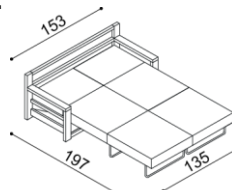

látka	BUK	DUB
I.kat.	19 530,-	20 600,-
II.kat.	20 560,-	21 620,-
kůže	32 230,-	33 960,-

Křeslo RACHEL-2
dvoukřeslo
rozkládací