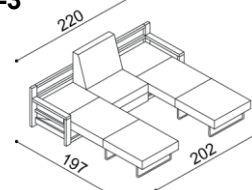

látka	BUK	DUB
I.kat.	32 250,-	33 600,-
II.kat.	34 180,-	35 560,-
kůže	53 180,-	55 440,-

Křeslo RACHEL-3
trojkřeslo
rozkládací

látka	BUK	DUB
I.kat.	41 870,-	43 610,-
II.kat.	44 690,-	46 410,-
kůže	69 100,-	71 940,-

Křeslo RACHEL
rohové