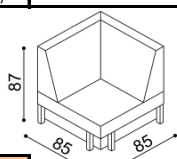

látka	BUK	DUB
I.kat.	18 320,-	19 320,-
II.kat.	19 350,-	20 330,-
kůže	31 130,-	32 820,-

Taburet / stolek RACHEL