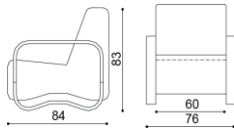

obdélník - 63x125

dřevěná deska
dřevěná deska se sklem

cena / kus	cena / kus
8 390,-	9 370,-

Sedací souprava Gefer

Křeslo GEFER

jednokřeslo bez opěrky

látka	cena / kus
I.kat.	13 160,-
II.kat.	13 900,-
kůže	25 010,-