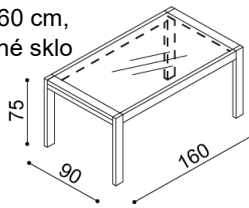

k sedacím soupravám

látka	cena / kus
I.kat.	770,-
II.kat.	940,-
kůže	2 020,-

Jídelní židle, stoly

Stůl RACHEL

nerozkládací 90x160 cm,
bezpečnostní kalené sklo
vložené do rámu

BUK / DUB	cena / kus
	22 900,-

Stůl SEBA

nerozkládací

rozměr	cena / kus
100x160 cm	25 250,-

Stůl SEBA

rozkládací

rozměr	cena / kus
100x160/210 cm	33 790,-

Stůl SEBA

rozkládací