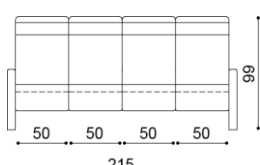

látka	cena / kus
I.kat.	26 670,-
II.kat.	29 540,-
kůže	52 010,-

Křeslo NOE
relaxační polohování