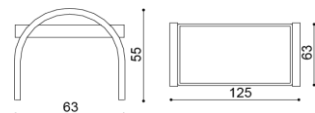

Konferenční stůl SAUL a LEVI

Konferenční stůl SAUL

oválný - 61x110

dřevěná deska
dřevěná deska se sklem

cena / kus	cena / kus
12 030,-	13 330,-

Konferenční stůl LEVI

obdélník - 63x125

dřevěná deska
dřevěná deska se sklem

cena / kus	cena / kus
8 390,-	9 370,-

Sedací souprava Gefer

Křeslo GEFER

jednokřeslo bez opěrky

látka	cena / kus
I.kat.	13 160,-
II.kat.	13 900,-
kůže	25 010,-

Křeslo GEFER

trojkřeslo bez opěrek

látka	cena / kus
I.kat.	29 440,-
II.kat.	31 620,-
kůže	55 920,-

Konferenční stůl GEFER

dřevěná deska

cena / kus	cena / kus
11 140,-	12 070,-

se sklem

cena / kus	cena / kus
11 140,-	12 070,-

Křeslo GEFER

jednokřeslo s opěrkou

látka	cena / kus
I.kat.	15 460,-
II.kat.	16 320,-
kůže	29 360,-

Křeslo GEFER

trojkřeslo s opěrkami

látka	cena / kus
I.kat.	36 300,-
II.kat.	38 880,-
kůže	68 990,-

Polštář 50x50 cm

k sedacím soupravám

látka	cena / kus
I.kat.	770,-
II.kat.	940,-
kůže	2 020,-

Jídelní židle, stoly

Stůl RACHEL

nerozkládací 90x160 cm,
bezpečnostní kalené sklo
vložené do rámu

BUK / DUB	cena / kus
	22 900,-

Stůl SEBA

nerozkládací

rozměr	cena / kus
100x160 cm	25 250,-

Stůl SEBA

rozkládací

rozměr	cena / kus
100x160/210 cm	33 790,-

Stůl SEBA

rozkládací

rozměr	cena / kus
100x160/260 cm	36 490,-

Židle RACHEL

látka	cena / kus
I.kat.	5 810,-
II.kat.	6 090,-
kůže	9 260,-

Židle SEBA

látka	cena / kus
I.kat.	7 060,-
II.kat.	7 290,-
kůže	10 600,-

Židle SEBA

stohovatelná

látka	cena / kus
I.kat.	5 560,-
II.kat.	5 790,-
kůže	9 090,-

Stůl AMOS

průměr	nerozkládací	rozkládací
	cena / kus	cena / kus
100 cm	17 370,-	21 390,-
110 cm	17 810,-	21 980,-

Stůl DAVID - oválný, rozkládací

rozměr	cena / kus
86x160/210/260/310 cm	30 730,-
100x160/210/260/310 cm	33 990,-
110x160/210/260/310 cm	37 020,-

Stůl ABRAM - oválný, nerozkládací