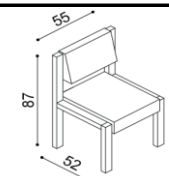

Židle RACHEL

látka	cena / kus
I.kat.	5 810,-
II.kat.	6 090,-
kůže	9 260,-

Židle SEBA

látka	cena / kus
I.kat.	7 060,-
II.kat.	7 290,-
kůže	10 600,-