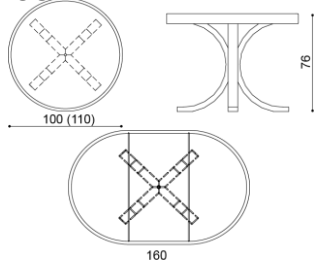

Stůl AMOS

průměr	nerozkládací	rozkládací
	cena / kus	cena / kus
100 cm	17 370,-	21 390,-
110 cm	17 810,-	21 980,-