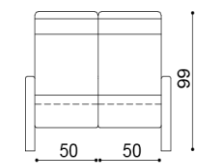

látka	cena / kus
I.kat.	15 220,-
II.kat.	16 660,-
kůže	29 720,-

Křeslo NOE - 3
trojkřeslo