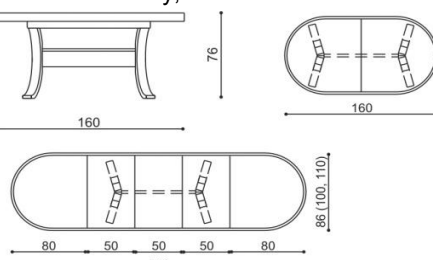

Stůl SEBA

nerozkládací

rozměr	cena / kus
100x160 cm	25 250,-

Stůl SEBA

rozkládací

rozměr	cena / kus
100x160/210 cm	33 790,-

Stůl SEBA

rozkládací

rozměr	cena / kus
86x160/210/260/310 cm	30 730,-
100x160/210/260/310 cm	33 990,-
110x160/210/260/310 cm	37 020,-

Stůl ABRAM - oválný, nerozkládací

rozměr	cena / kus
86x160 cm	18 080,-
86x170 cm	18 620,-
86x200 cm	21 290,-
100x170 cm	20 190,-
100x200 cm	23 470,-
110x180 cm	26 030,-
110x220 cm	29 370,-