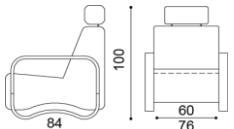

Křeslo GEFER

jednokřeslo s opěrkou

látka	cena / kus
I.kat.	15 460,-
II.kat.	16 320,-
kůže	29 360,-