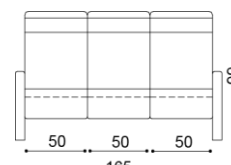

látka	cena / kus
I.kat.	21 100,-
II.kat.	23 260,-
kůže	41 170,-

Křeslo NOE - 4
čtyřkřeslo