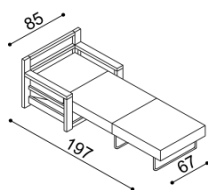

CENÍK - SEDACÍ SOUPRAVY, KŘESLA, ŽIDLE, STOLY

Ceník platný od 1.1.2019. Ceny jsou uvedeny s DPH 21%.

Povrchová úprava (moření, olej) je zahrnuta v ceně. V případě moření a olejování dle vlastního vzorku je příplatek 5%.

OHÝBANÝ NÁBYTEK

- ohýbané části nábytku jsou zhotoveny tradiční technologií z masivního vrstveného dřeva
- u prosklených konferenčních stolků je možné vybrat sklo kouřové, čiré nebo sklo MATELUX
- ceny čalouněného nábytku jsou rozděleny do I. a II.kat. dle druhu potah. látky. Aktuální seznam látek je k dispozici na www.jelinek.eu

doba dodání 5-10 týdnů

V roce 2007 získala nábytková řada RACHEL prestižní ocenění **ČESKÁ KVALITA NÁBYTEK**.

Sedací souprava RACHEL

Křeslo RACHEL-1
jednokřeslo
s úložným prostorem

látka	BUK	DUB
I.kat.	16 700,-	17 770,-
II.kat.	17 770,-	18 780,-
kůže	28 400,-	30 180,-

Křeslo RACHEL-2
dvoukřeslo
s úložným prostorem

látka	BUK	DUB
I.kat.	26 110,-	27 480,-
II.kat.	28 330,-	29 690,-
kůže	44 400,-	46 730,-

Křeslo RACHEL-3
trojkřeslo
s úložným prostorem

látka	BUK	DUB
I.kat.	32 960,-	34 690,-
II.kat.	36 260,-	38 010,-
kůže	56 070,-	59 330,-

Křeslo RACHEL-1
jednokřeslo
rozkládací

látka	BUK	DUB
I.kat.	19 530,-	20 600,-
II.kat.	20 560,-	21 620,-
kůže	32 230,-	33 960,-

Křeslo RACHEL-2
dvoukřeslo
rozkládací

látka	BUK	DUB
I.kat.	32 250,-	33 600,-
II.kat.	34 180,-	35 560,-
kůže	53 180,-	55 440,-

Křeslo RACHEL-3
trojkřeslo
rozkládací

látka	BUK	DUB
I.kat.	41 870,-	43 610,-
II.kat.	44 690,-	46 410,-
kůže	69 100,-	71 940,-

Křeslo RACHEL
rohové

látka	BUK	DUB
I.kat.	18 320,-	19 320,-
II.kat.	19 350,-	20 330,-
kůže	31 130,-	32 820,-

Taburet / stolek RACHEL

látka	BUK	DUB
I.kat.	10 260,-	10 770,-
II.kat.	10 870,-	11 380,-
kůže	17 270,-	17 780,-

Konferenční stolek RACHEL
- prosklený

BUK	DUB
14 790,-	15 420,-

Sedací souprava NOE

Křeslo NOE - 1
jednokřeslo