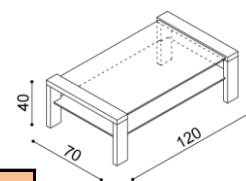

Taburet / stolek RACHEL

látka	BUK	DUB
I.kat.	10 260,-	10 770,-
II.kat.	10 870,-	11 380,-
kůže	17 270,-	17 780,-

Konferenční stolek RACHEL
- prosklený

BUK	DUB
14 790,-	15 420,-

Sedací souprava NOE

Křeslo NOE - 1
jednokřeslo