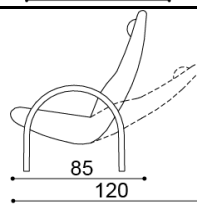

látka	cena / kus
I.kat.	13 770,-
II.kat.	14 470,-
kůže	24 670,-

Křeslo JEFET
pohupovací