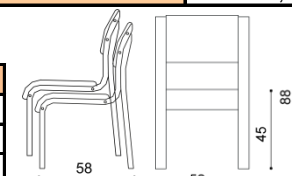

Židle SEBA

stohovatelná

látka	cena / kus
I.kat.	5 560,-
II.kat.	5 790,-
kůže	9 090,-