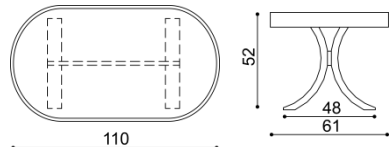

CENY v CZK.

www.jelinek.eu

Konferenční stůl SAUL a LEVI

Konferenční stůl SAUL

oválný - 61x110

dřevěná deska
dřevěná deska se sklem

cena / kus	cena / kus
12 030,-	13 330,-

Konferenční stůl LEVI