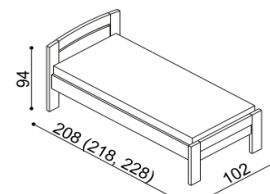

Termín dodání dle potvrzení objednávky, na atypy je platný od odsouhlasení výrobní dokumentace a po úhradě zálohy.

Postel **MICHAELA** a **MICHAELA PLUS** vyrábíme také v délkách **210** a **220** cm s příplatkem **BUK 670,-Kč, DUB 830,-Kč**. U postele **MICHAELA** a **MICHAELA PLUS** jsou čela v tloušťce 40 mm a bočnice 25 mm. Kování pod rošt je výškově nastavitelné. Výška postele po horní hranu bočnice je 41 cm (**MICHAELA**) a 50 cm (**MICHAELA PLUS**). Výška lehací plochy je závislá na výšce roštu a matrace. **Cena přistýlky / úložného prostoru** je uvedena pro standardní rozměry postelí. **Při změně jednoho rozměru** (délky nebo šířky) se cena přistýlky a úložného prostoru **navyšuje o 5 %**. Při změně obou rozměrů (délky a šířky) se cena přistýlky a úložného prostoru **navyšuje o 10 %**.

Postel MICHAELA PLUS

jednolůžko
oblé čelo u nohou

rozměr	BUK	DUB RUSTIK
90x200 cm	19 630,-	22 570,-

Postel MICHAELA PLUS

jednolůžko
rovné čelo u nohou

rozměr	BUK	DUB RUSTIK
90x200 cm	19 020,-	21 950,-

Postel MICHAELA PLUS

dvoulůžko
oblé čelo u nohou

rozměr	BUK	DUB RUSTIK
160x200 cm	24 810,-	28 410,-
180x200 cm	25 690,-	29 450,-
200x200 cm	26 640,-	30 510,-

Postel MICHAELA PLUS

dvoulůžko
rovné čelo u nohou

rozměr	BUK	DUB RUSTIK
160x200 cm	24 020,-	27 500,-
180x200 cm	24 940,-	28 560,-
200x200 cm	25 850,-	29 590,-