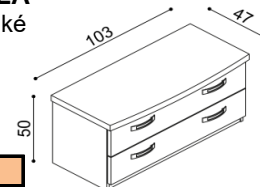

**Komoda MICHAELA
N2Z2 - 2 zásuvky velké**

BUK	DUB RUSTIK
18 130,-	19 290,-