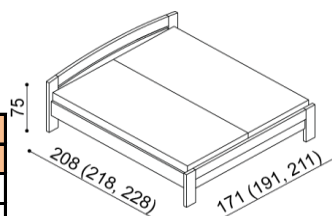

Postel MICHAELA

jednolůžko
oblé čelo u nohou

rozměr	BUK	DUB RUSTIK
90x200 cm	18 430,-	21 220,-

Postel MICHAELA

jednolůžko
rovné čelo u nohou

rozměr	BUK	DUB RUSTIK
90x200 cm	17 870,-	20 560,-

Postel MICHAELA

dvoulůžko
oblé čelo u nohou

rozměr	BUK	DUB RUSTIK
160x200 cm	23 150,-	26 470,-
180x200 cm	24 070,-	27 530,-
200x200 cm	24 950,-	28 580,-

Postel MICHAELA

dvoulůžko
rovné čelo u nohou

rozměr	BUK	DUB RUSTIK
160x200 cm	22 370,-	25 590,-
180x200 cm	23 250,-	26 650,-
200x200 cm	24 190,-	27 680,-

Přistýlka / úložný prostor MICHAELA PLUS

přistýlka včetně pevného roštu
nelze kombinovat s motorovým
polohováním

rozměr	BUK	DUB RUSTIK
190x70,80,90 cm	7 710,-	8 510,-

Police MICHAELA

nad postel šířky 160, 180, 200 cm