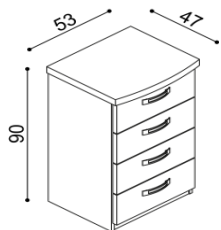

**Komoda MICHAELA
N1Z4 - 4 zásuvky malé**

BUK	DUB RUSTIK
19 850,-	21 120,-