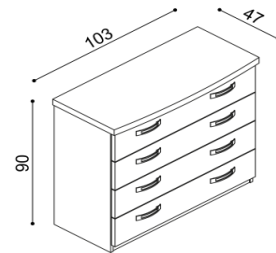

BUK	DUB RUSTIK
27 390,-	29 180,-