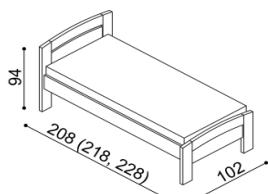

- nábytek ze dřeva **DUB RUSTIK** nabízíme pouze v provedení olej **NATUR** a **HONEY**
- korpusy **všech skříní** jsou vyrobeny z rozměrově stabilní laťovky dýhované přírodní dýhou
- korpusy **bukových** komod, knihoven a nočních stolků jsou vyrobeny z rozměrově stabilní laťovky dýhované přírodní bukovou dýhou
- **dubové** komody, knihovny a noční stolky jsou vyrobeny z průběžné masivní spárovky
- **záda** skříní, komod, nočních stolků a knihoven jsou z bukové nebo z dubové překližky
- **vnitřní části nábytku** jsou vždy upraveny dle zvoleného odstínu
- zásuvkové komody a noční stolky jsou vybaveny tlumeným **plnovýsuvem a blokadí proti převrnutí**

Termín dodání dle potvrzení objednávky, na atypy je platný od odsouhlasení výrobní dokumentace a po úhradě zálohy.

Postel **MICHAELA** a **MICHAELA PLUS** vyrábíme také v délkách **210** a **220** cm s příplatkem **BUK 670,-Kč, DUB 830,-Kč**. U postele **MICHAELA** a **MICHAELA PLUS** jsou čela v tloušťce 40 mm a bočnice 25 mm. Kování pod rošt je výškově nastavitelné. Výška postele po horní hranu bočnice je 41 cm (**MICHAELA**) a 50 cm (**MICHAELA PLUS**). Výška lehací plochy je závislá na výšce roštu a matrace. **Cena přistýlky / úložného prostoru** je uvedena pro standardní rozměry postelí. **Při změně jednoho rozměru** (délky nebo šířky) se cena přistýlky a úložného prostoru **navyšuje o 5 %**. Při změně obou rozměrů (délky a šířky) se cena přistýlky a úložného prostoru **navyšuje o 10 %**.

Postel MICHAELA PLUS

jednolůžko
oblé čelo u nohou

rozměr	BUK	DUB RUSTIK
90x200 cm	19 630,-	22 570,-

Postel MICHAELA PLUS

jednolůžko
rovné čelo u nohou