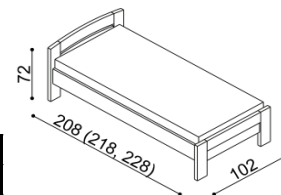

Postel MICHAELA

jednolůžko
oblé čelo u nohou

rozměr	BUK	DUB RUSTIK
90x200 cm	18 430,-	21 220,-

Postel MICHAELA

jednolůžko
rovné čelo u nohou

rozměr	BUK	DUB RUSTIK
90x200 cm	17 870,-	20 560,-

Postel MICHAELA

Přistýlka / úložný prostor MICHAELA PLUS

přistýlka včetně pevného roštu
nelze kombinovat s motorovým
polohováním

rozměr	BUK	DUB RUSTIK
190x70,80,90 cm	7 710,-	8 510,-

Police MICHAELA

nad postel šířky 160, 180, 200 cm