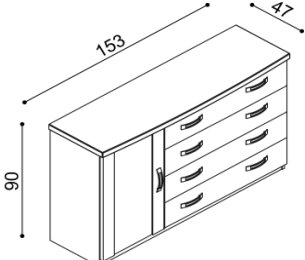

**Komoda MICHAELA
N2DD - dvířka plně, 2 police**

BUK	DUB RUSTIK
18 620,-	20 010,-

**Komoda MICHAELA
N3DDZ - dvířka plně,
2 police, 4 zásuvky malé**

BUK	DUB RUSTIK
37 970,-	40 400,-

**Komoda MICHAELA
N3DZ - dvířka plně levé,
2 police, 4 zásuvky velké**