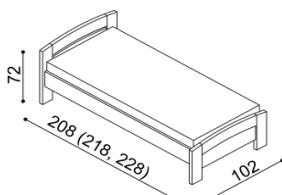

dvoulůžko
oblé čelo u nohou

rozměr	BUK	DUB RUSTIK
160x200 cm	24 810,-	28 410,-
180x200 cm	25 690,-	29 450,-
200x200 cm	26 640,-	30 510,-

Postel MICHAELA PLUS

dvoulůžko
rovné čelo u nohou

rozměr	BUK	DUB RUSTIK
160x200 cm	24 020,-	27 500,-
180x200 cm	24 940,-	28 560,-
200x200 cm	25 850,-	29 590,-

Postel MICHAELA

jednolůžko
oblé čelo u nohou

rozměr	BUK	DUB RUSTIK
90x200 cm	18 430,-	21 220,-

Postel MICHAELA

jednolůžko
rovné čelo u nohou

rozměr	BUK	DUB RUSTIK
90x200 cm	17 870,-	20 560,-

Postel MICHAELA