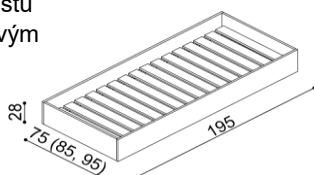

Postel MICHAELA

jednolůžko
oblé čelo u nohou

rozměr	BUK	DUB RUSTIK
90x200 cm	18 430,-	21 220,-

Postel MICHAELA

jednolůžko
rovné čelo u nohou

rozměr	BUK	DUB RUSTIK
90x200 cm	17 870,-	20 560,-

Postel MICHAELA

dvoulůžko
oblé čelo u nohou

rozměr	BUK	DUB RUSTIK
160x200 cm	23 150,-	26 470,-
180x200 cm	24 070,-	27 530,-
200x200 cm	24 950,-	28 580,-

Postel MICHAELA

dvoulůžko
rovné čelo u nohou

rozměr	BUK	DUB RUSTIK
160x200 cm	22 370,-	25 590,-
180x200 cm	23 250,-	26 650,-
200x200 cm	24 190,-	27 680,-

Přistýlka / úložný prostor MICHAELA PLUS

přistýlka včetně pevného roštu
nelze kombinovat s motorovým
polohováním

rozměr	BUK	DUB RUSTIK
190x70,80,90 cm	7 710,-	8 510,-

Police MICHAELA

nad postel šířky 160, 180, 200 cm