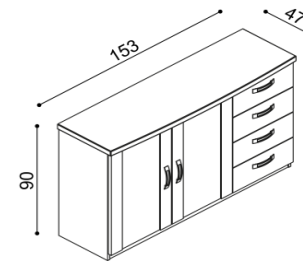

BUK	DUB RUSTIK
37 970,-	40 400,-