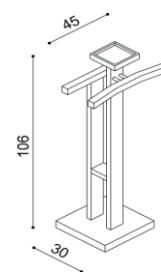

BUK	DUB RUSTIK
5 900,-	6 810,-