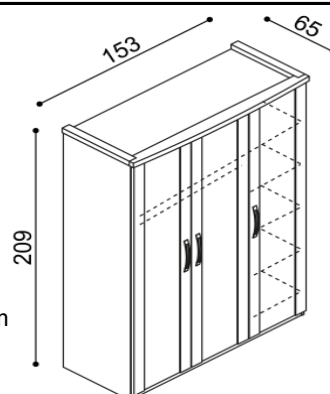

K3DZD - trojdveřová se zrcadlem

BUK	DUB RUSTIK
51 100,-	53 800,-

• **dovoz** - do 100 km účtujeme 2% z ceny objednávky, nad 100 km 3% z ceny objednávky (minimální cena dovozu 290,- Kč)
- v ceně dovozu není zahrnuto vynesení

• **dovoz s montáží / vynesením** - účtujeme dovoz (minimální cena dovozu 290,- Kč) + montáž 2% z ceny objednávky (zahrnuto vynesení)

PODNIKOVÉ PRODEJNY:

VALAŠSKÉ MEZÍŘÍČÍ Masarykova 672
PRAHA – PRŮHONICE V Oblouku 800
PRAHA 4 - NUSLE Nuselská 30
BRNO H-PARK Heršpická 1013/11d
CENY v CZK.

tel.: 571 759 810, 602 575 091
tel.: 775 429 551
tel.: 241 742 046, 724 211 242
tel.: 725 065 645

e-mail: obchod@jelinek.eu
e-mail: pruhonice@jelinek.eu
e-mail: nusle@jelinek.eu
e-mail: brno@jelinek.eu