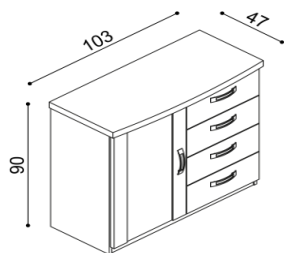

**Komoda MICHAELA
N2DZ - dvířka plně levé,
2 police, 4 zásuvky malé**

BUK	DUB RUSTIK
28 630,-	30 450,-

**Komoda MICHAELA
N2Z4 - 4 zásuvky velké**