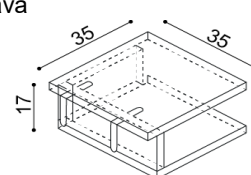

Noční polička MICHAELA

levá / pravá

BUK	DUB RUSTIK
4 140,-	4 750,-