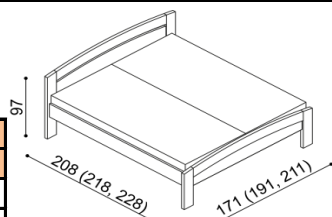

Termín dodání dle potvrzení objednávky, na atypy je platný od odsouhlasení výrobní dokumentace a po úhradě zálohy.

Postel **MICHAELA** a **MICHAELA PLUS** vyrábíme také v délkách **210** a **220** cm s příplatkem **BUK 670,-Kč, DUB 830,-Kč**. U postele **MICHAELA** a **MICHAELA PLUS** jsou čela v tloušťce 40 mm a bočnice 25 mm. Kování pod rošt je výškově nastavitelné. Výška postele po horní hranu bočnice je 41 cm (**MICHAELA**) a 50 cm (**MICHAELA PLUS**). Výška lehací plochy je závislá na výšce roštu a matrace. **Cena přistýlky / úložného prostoru** je uvedena pro standardní rozměry postelí. **Při změně jednoho rozměru** (délky nebo šířky) se cena přistýlky a úložného prostoru **navyšuje o 5 %**. Při změně obou rozměrů (délky a šířky) se cena přistýlky a úložného prostoru **navyšuje o 10 %**.

Postel MICHAELA PLUS

jednolůžko
oblé čelo u nohou

rozměr	BUK	DUB RUSTIK
90x200 cm	19 630,-	22 570,-

Postel MICHAELA PLUS

jednolůžko
rovné čelo u nohou

rozměr	BUK	DUB RUSTIK
90x200 cm	19 020,-	21 950,-

Postel MICHAELA PLUS

dvoulůžko
oblé čelo u nohou

rozměr	BUK	DUB RUSTIK
160x200 cm	24 810,-	28 410,-
180x200 cm	25 690,-	29 450,-
200x200 cm	26 640,-	30 510,-

Postel MICHAELA PLUS

dvoulůžko
rovné čelo u nohou

rozměr	BUK	DUB RUSTIK
160x200 cm	24 020,-	27 500,-
180x200 cm	24 940,-	28 560,-
200x200 cm	25 850,-	29 590,-