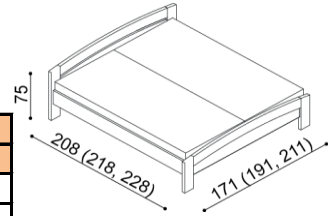

Postel MICHAELA

jednolůžko
oblé čelo u nohou

rozměr	BUK	DUB RUSTIK
90x200 cm	18 430,-	21 220,-

Postel MICHAELA

jednolůžko
rovné čelo u nohou

rozměr	BUK	DUB RUSTIK
90x200 cm	17 870,-	20 560,-

Postel MICHAELA

dvoulůžko
oblé čelo u nohou

rozměr	BUK	DUB RUSTIK
160x200 cm	23 150,-	26 470,-
180x200 cm	24 070,-	27 530,-
200x200 cm	24 950,-	28 580,-

Postel MICHAELA

dvoulůžko
rovné čelo u nohou

rozměr	BUK	DUB RUSTIK
160x200 cm	22 370,-	25 590,-
180x200 cm	23 250,-	26 650,-
200x200 cm	24 190,-	27 680,-

Přistýlka / úložný prostor MICHAELA PLUS

přistýlka včetně pevného roštu
nelze kombinovat s motorovým
polohováním

rozměr	BUK	DUB RUSTIK
190x70,80,90 cm	7 710,-	8 510,-

Police MICHAELA

nad postel šířky 160, 180, 200 cm