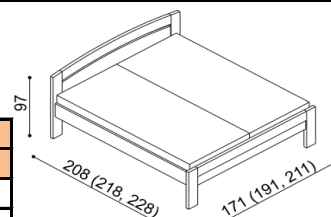

Termín dodání dle potvrzení objednávky, na atypy je platný od odsouhlasení výrobní dokumentace a po úhradě zálohy.

Postel **MICHAELA** a **MICHAELA PLUS** vyrábíme také v délkách **210** a **220** cm s příplatkem **BUK 670,-Kč, DUB 830,-Kč**. U postele **MICHAELA** a **MICHAELA PLUS** jsou čela v tloušťce 40 mm a bočnice 25 mm. Kování pod rošt je výškově nastavitelné. Výška postele po horní hranu bočnice je 41 cm (**MICHAELA**) a 50 cm (**MICHAELA PLUS**). Výška lehací plochy je závislá na výšce roštu a matrace. **Cena přistýlky / úložného prostoru** je uvedena pro standardní rozměry postelí. **Při změně jednoho rozměru** (délky nebo šířky) se cena přistýlky a úložného prostoru **navyšuje o 5 %**. Při změně obou rozměrů (délky a šířky) se cena přistýlky a úložného prostoru **navyšuje o 10 %**.

Postel MICHAELA PLUS

jednolůžko
oblé čelo u nohou

rozměr	BUK	DUB RUSTIK
90x200 cm	19 630,-	22 570,-

Postel MICHAELA PLUS

jednolůžko
rovné čelo u nohou

rozměr	BUK	DUB RUSTIK
90x200 cm	19 020,-	21 950,-

Postel MICHAELA PLUS

dvoulůžko
oblé čelo u nohou

rozměr	BUK	DUB RUSTIK
160x200 cm	24 810,-	28 410,-
180x200 cm	25 690,-	29 450,-
200x200 cm	26 640,-	30 510,-

Postel MICHAELA PLUS

dvoulůžko
rovné čelo u nohou

rozměr	BUK	DUB RUSTIK
160x200 cm	24 020,-	27 500,-
180x200 cm	24 940,-	28 560,-
200x200 cm	25 850,-	29 590,-