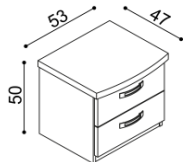

**Noční stolek / komoda MICHAELA
N1Z2 - 2 zásuvky malé**

BUK	DUB RUSTIK
10 080,-	11 070,-