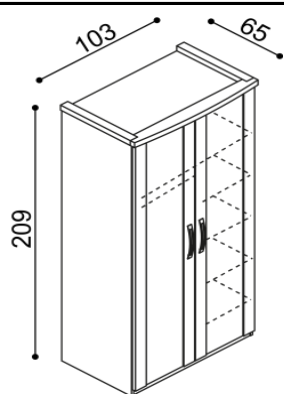

BUK	DUB RUSTIK
36 590,-	38 930,-

Němý sluha

BUK	DUB RUSTIK
5 900,-	6 810,-

**Skříň MICHAELA
K2DD - dvojdveřová**

BUK	DUB RUSTIK
36 010,-	37 920,-

K2ZZ - dvojdveřová se zrcadly

BUK	DUB RUSTIK
39 140,-	41 200,-