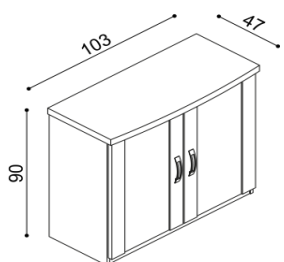

**Komoda MICHAELA
N2DD - dvířka plně, 2 police**

BUK	DUB RUSTIK
18 620,-	20 010,-

**Komoda MICHAELA
N3DDZ - dvířka plně,
2 police, 4 zásuvky malé**