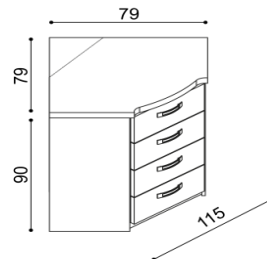

**Komoda MICHAELA
N9Z4 - rohová, 4 zásuvky malé**

BUK	DUB RUSTIK
26 270,-	27 960,-