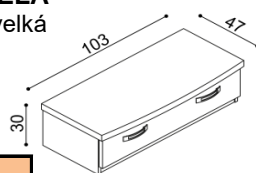

**Komoda MICHAELA
N2Z1 - 1 zásuvka velká**

BUK	DUB RUSTIK
14 620,-	15 570,-