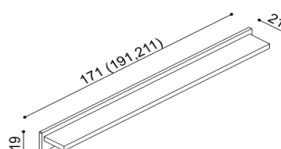

dvoulůžko
oblé čelo u nohou

rozměr	BUK	DUB RUSTIK
160x200 cm	23 150,-	26 470,-
180x200 cm	24 070,-	27 530,-
200x200 cm	24 950,-	28 580,-

Postel MICHAELA

dvoulůžko
rovné čelo u nohou

rozměr	BUK	DUB RUSTIK
160x200 cm	22 370,-	25 590,-
180x200 cm	23 250,-	26 650,-
200x200 cm	24 190,-	27 680,-

Přistýlka / úložný prostor MICHAELA PLUS

přistýlka včetně pevného roštu
nelze kombinovat s motorovým
polohováním

rozměr	BUK	DUB RUSTIK
190x70,80,90 cm	7 710,-	8 510,-

Police MICHAELA

nad postel šířky 160, 180, 200 cm