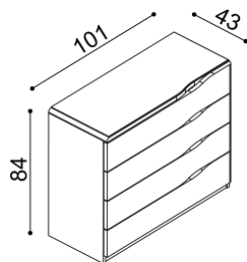

Komoda ELEN

H20 Z4 - 4 zásuvky velké
- příplatek za sklo na horní plát komod 1680,-

BUK	DUB RUSTIK
24 610,-	27 340,-

Komoda ELEN

H20 Z5 - 5 zásuvek velkých
- příplatek za sklo na horní plát komod 1680,-