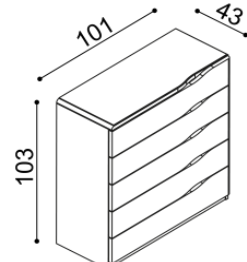

Komoda ELEN

H20 Z4 - 4 zásuvky velké
- příplatek za sklo na horní plát komod 1680,-

BUK	DUB RUSTIK
24 610,-	27 340,-

Komoda ELEN

H20 Z5 - 5 zásuvek velkých
- příplatek za sklo na horní plát komod 1680,-

BUK	DUB RUSTIK
29 250,-	32 500,-