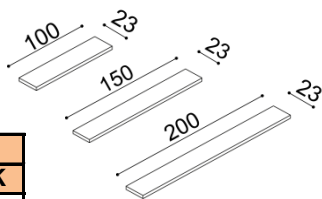

BUK	DUB
	RUSTIK
29 840,-	33 140,-

Barová skříňka ELEN

- s vinotékou
 - bez soklu
 - 1 skleněná police v baru
 - 2 skl. police pod barem

BUK	DUB
	RUSTIK
31 740,-	35 260,-

**Barová skříňka ELEN**

- s vinotékou
 - se soklem
 - 1 skleněná police v baru
 - 2 skl. police pod barem

BUK	DUB
	RUSTIK
32 540,-	36 150,-

Police

- tloušťka police 40 mm

rozměr	BUK	DUB
		RUSTIK
100 cm	2 570,-	2 990,-
150 cm	3 190,-	3 670,-
200 cm	3 770,-	4 350,-

**Knihovna**

K1 - bez soklu
 - otevřená
 - dřevěné police