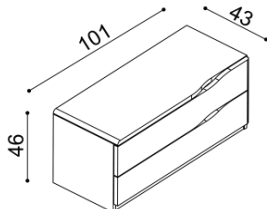

Komoda ELEN

H20 Z2 - 2 zásuvky velké
- příplatek za sklo na horní
plát komody 1680,-

BUK	DUB
	RUSTIK
16 420,-	18 230,-

Komoda ELEN

H30 ZPZ - police, zásuvky malé
- příplatek za sklo na horní
plát komody 1570,-

BUK	DUB
	RUSTIK
26 940,-	29 920,-