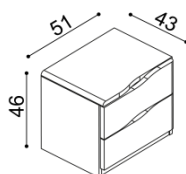

Termín dodání dle potvrzení objednávky, na atypy je platný od odsouhlasení výrobní dokumentace a po úhradě zálohy.

Elegantní křivka zvýrazňující kresbu přírodního dřeva je zakomponovaná v celé výrobní řadě. U skříní a komod vytváří tato křivka úchytku. Komod jsou řešeny jako solitery. Horní pláty komod jsou standardně na levé straně **zaobleny**, u zásuvkových komod je horní plát **s výřezem**. Police knihoven, komod a barových skříněk dodáváme standardně skleněné (sklo čiré/kouřové) nebo na přání dřevěné. Při objednávce celých sestav komod **je nutné upřesnit požadované výřezy a zaoblení plátu**. Na horní plát komod ELEN je možné objednat za příplatek sklo čiré nebo kouřové. K samostatně stojícím knihovnám dodáváme bezpečnostní popruh, zabraňující překlopení.

Komoda ELEN

H10 Z2 - 2 zásuvky malé
- příplatek za sklo na horní plát komod 1200,-

BUK	DUB RUSTIK
9 810,-	10 770,-