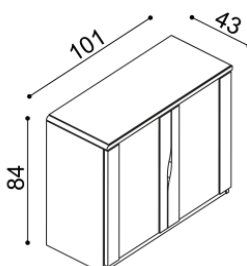

Komoda ELEN

H20 DD4 - dvířka plné, 2 police
- příplatek za sklo na horní plát komod 1010,-