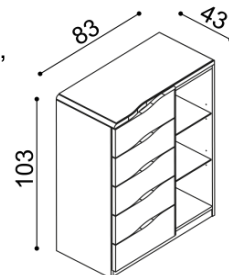

Komoda ELEN

H15 Z5N - 5 zásuvek malých, nika
nika - standardně skleněné police,
na přání dřevěné
- příplatek za sklo na horní plát komod 1500,-

BUK	DUB RUSTIK
28 210,-	31 330,-