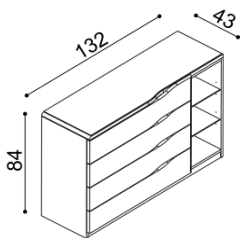

Komoda ELEN

H25 Z4N - 4 zásuvky velké, nika
nika - standardně skleněné police,
na přání dřevěné
- příplatek za sklo na horní
plát komody 1750,-

BUK	DUB
	RUSTIK
30 220,-	33 570,-

Komoda ELEN

H25 Z5N - 5 zásuvek velkých, nika
nika - standardně skleněné police,
na přání dřevěné
- příplatek za sklo na horní
plát komody 1750,-

BUK	DUB
	RUSTIK
35 830,-	39 810,-