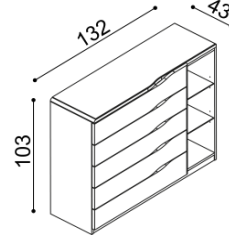

Komoda ELEN

H25 Z4N - 4 zásuvky velké, nika
nika - standardně skleněné police,
na přání dřevěné
- příplatek za sklo na horní
plát komody 1750,-

BUK	DUB
	RUSTIK
30 220,-	33 570,-

Komoda ELEN

H25 Z5N - 5 zásuvek velkých, nika
nika - standardně skleněné police,
na přání dřevěné
- příplatek za sklo na horní
plát komody 1750,-

BUK	DUB
	RUSTIK
35 830,-	39 810,-

Komoda ELEN

H25 DD4N - dvířka plně, 2 police, nika
nika - standardně skleněné police,
na přání dřevěné
- příplatek za sklo na horní
plát komody 1280,-

BUK	DUB
	RUSTIK
22 760,-	25 280,-

Komoda ELEN

H25 DD5N - dvířka plně, 2 police, nika
nika - standardně skleněné police,
na přání dřevěné
- příplatek za sklo na horní
plát komody 1280,-

BUK	DUB
	RUSTIK
26 820,-	29 790,-

Komoda ELEN

H20 Z2 - 2 zásuvky velké
- příplatek za sklo na horní
plát komody 1680,-

BUK	DUB
	RUSTIK
16 420,-	18 230,-

Komoda ELEN

H30 ZPZ - police, zásuvky malé
- příplatek za sklo na horní
plát komody 1570,-

BUK	DUB
	RUSTIK
26 940,-	29 920,-

Barová skříňka ELEN

- bez soklu
- 1 skleněná police v baru
- 2 skl. police pod barem

BUK	DUB
	RUSTIK
29 030,-	32 260,-

Barová skříňka ELEN

- se soklem
- 1 skleněná police v baru
- 2 skl. police pod barem

BUK	DUB
	RUSTIK
29 840,-	33 140,-

Barová skříňka ELEN

- s vinotékou
- bez soklu
- 1 skleněná police v baru
- 2 skl. police pod barem

BUK	DUB
	RUSTIK
31 740,-	35 260,-

Barová skříňka ELEN

- s vinotékou
- se soklem
- 1 skleněná police v baru
- 2 skl. police pod barem

BUK	DUB
	RUSTIK
32 540,-	36 150,-

Police

- tloušťka police 40 mm

rozměr	BUK	DUB
		RUSTIK
100 cm	2 570,-	2 990,-
150 cm	3 190,-	3 670,-
200 cm	3 770,-	4 350,-

Knihovna

K1 - bez soklu
- otevřená
- dřevěné police

BUK	DUB
	RUSTIK
8 980,-	9 990,-

Knihovna

KS1 - se soklem
- otevřená
- dřevěné police

BUK	DUB
	RUSTIK
9 700,-	10 700,-

Knihovna

K2 - bez soklu
- otevřená
- 3 dřevěné police

BUK	DUB
	RUSTIK
13 360,-	14 850,-

Knihovna