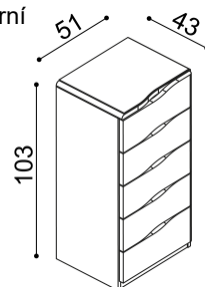

Komoda ELEN

H10 Z5 - 5 zásuvek malých
- příplatek za sklo na horní plát komod 1200,-