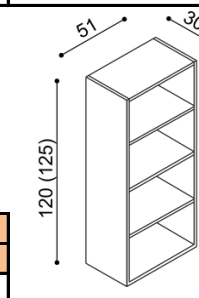

Knihovna

K1 - bez soklu
- otevřená
- dřevěné police

BUK	DUB
	RUSTIK
8 980,-	9 990,-

Knihovna

KS1 - se soklem
- otevřená
- dřevěné police

BUK	DUB
	RUSTIK
9 700,-	10 700,-