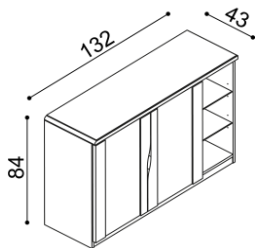

Komoda ELEN

H25 DD4N - dvířka plně, 2 police, nika
nika - standardně skleněné police,
na přání dřevěné
- příplatek za sklo na horní
plát komody 1280,-

BUK	DUB
	RUSTIK
22 760,-	25 280,-

Komoda ELEN

H25 DD5N - dvířka plně, 2 police, nika
nika - standardně skleněné police,
na přání dřevěné
- příplatek za sklo na horní
plát komody 1280,-

BUK	DUB
	RUSTIK
26 820,-	29 790,-