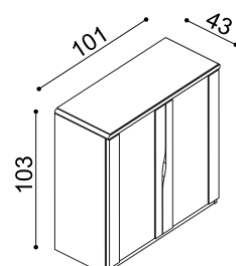

Komoda ELEN

H20 DD4 - dvířka plné, 2 police
- příplatek za sklo na horní plát komod 1010,-

BUK	DUB RUSTIK
17 150,-	19 050,-

Komoda ELEN

H20 DD5 - dvířka plné, 2 police
- příplatek za sklo na horní plát komod 1010,-