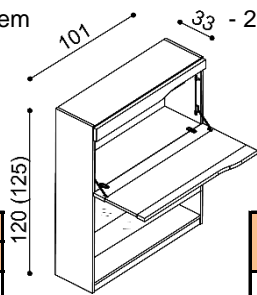

BUK	DUB
	RUSTIK
26 940,-	29 920,-

**Barová skříňka ELEN**

- bez soklu
 - 1 skleněná police v baru
 - 2 skl. police pod barem

BUK	DUB
	RUSTIK
29 030,-	32 260,-

**Barová skříňka ELEN**

- se soklem
 - 1 skleněná police v baru
 - 2 skl. police pod barem