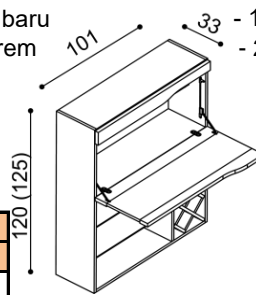

BUK	DUB
	RUSTIK
26 940,-	29 920,-

**Barová skříňka ELEN**

- bez soklu
 - 1 skleněná police v baru
 - 2 skl. police pod barem

BUK	DUB
	RUSTIK
29 030,-	32 260,-

**Barová skříňka ELEN**

- se soklem
 - 1 skleněná police v baru
 - 2 skl. police pod barem

BUK	DUB
	RUSTIK
29 840,-	33 140,-

Barová skříňka ELEN

- s vinotékou
 - bez soklu
 - 1 skleněná police v baru
 - 2 skl. police pod barem

BUK	DUB
	RUSTIK
31 740,-	35 260,-

**Barová skříňka ELEN**

- s vinotékou
 - se soklem
 - 1 skleněná police v baru
 - 2 skl. police pod barem