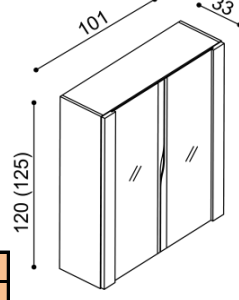

**Knihovna**

KS2 - se soklem
 - otevřená
 - 3 dřevěné police

BUK	DUB
	RUSTIK
14 260,-	15 730,-

Knihovna ELEN

H2SS - bez soklu
 - dvířka prosklené
 - 3 dřevěné police

BUK	DUB
	RUSTIK
21 190,-	23 560,-

**Knihovna ELEN**