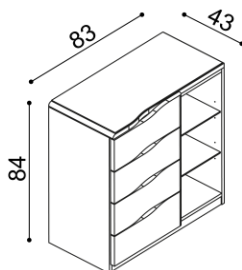

Komoda ELEN

H10 Z5 - 5 zásuvek malých
- příplatek za sklo na horní plát komod 1200,-

BUK	DUB RUSTIK
21 620,-	24 010,-

Komoda ELEN

H15 Z4N - 4 zásuvky malé, nika
nika - standardně skleněné police,
na přání dřevěné
- příplatek za sklo na horní plát komod 1500,-