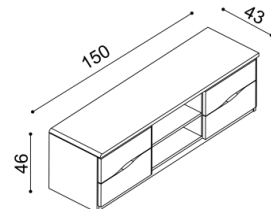

BUK	DUB
	RUSTIK
26 940,-	29 920,-

**Barová skříňka ELEN**

- bez soklu
 - 1 skleněná police v baru
 - 2 skl. police pod barem

BUK	DUB
	RUSTIK
29 030,-	32 260,-

**Barová skříňka ELEN**

- se soklem
 - 1 skleněná police v baru
 - 2 skl. police pod barem