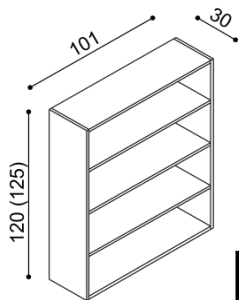

Knihovna

K2 - bez soklu
- otevřená
- 3 dřevěné police

BUK	DUB
	RUSTIK
13 360,-	14 850,-

Knihovna

KS2 - se soklem
- otevřená
- 3 dřevěné police

BUK	DUB
	RUSTIK
14 260,-	15 730,-