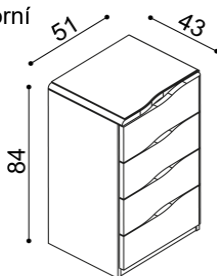

Komoda ELEN

H10 Z2 - 2 zásuvky malé
- příplatek za sklo na horní plát komod 1200,-

BUK	DUB RUSTIK
9 810,-	10 770,-

Komoda ELEN

H10 Z4 - 4 zásuvky malé
- příplatek za sklo na horní plát komod 1200,-

BUK	DUB RUSTIK
18 010,-	20 000,-