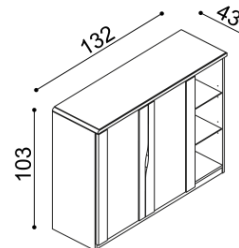

Komoda ELEN

H25 Z4N - 4 zásuvky velké, nika
nika - standardně skleněné police,
na přání dřevěné
- příplatek za sklo na horní
plát komody 1750,-

BUK	DUB
	RUSTIK
30 220,-	33 570,-

Komoda ELEN

H25 Z5N - 5 zásuvek velkých, nika
nika - standardně skleněné police,
na přání dřevěné
- příplatek za sklo na horní
plát komody 1750,-

BUK	DUB
	RUSTIK
35 830,-	39 810,-

Komoda ELEN

H25 DD4N - dvířka plně, 2 police, nika
nika - standardně skleněné police,
na přání dřevěné
- příplatek za sklo na horní
plát komody 1280,-

BUK	DUB
	RUSTIK
22 760,-	25 280,-

Komoda ELEN

H25 DD5N - dvířka plně, 2 police, nika
nika - standardně skleněné police,
na přání dřevěné
- příplatek za sklo na horní
plát komody 1280,-

BUK	DUB
	RUSTIK
26 820,-	29 790,-

Komoda ELEN

H20 Z2 - 2 zásuvky velké
- příplatek za sklo na horní
plát komody 1680,-

BUK	DUB
	RUSTIK
16 420,-	18 230,-

Komoda ELEN

H30 ZPZ - police, zásuvky malé
- příplatek za sklo na horní
plát komody 1570,-

BUK	DUB
	RUSTIK
26 940,-	29 920,-

Barová skříňka ELEN

- bez soklu
- 1 skleněná police v baru
- 2 skl. police pod barem

BUK	DUB
	RUSTIK
29 030,-	32 260,-

Barová skříňka ELEN

- se soklem
- 1 skleněná police v baru
- 2 skl. police pod barem

BUK	DUB
	RUSTIK
29 840,-	33 140,-

Barová skříňka ELEN

- s vinotékou
- bez soklu
- 1 skleněná police v baru
- 2 skl. police pod barem

BUK	DUB
	RUSTIK
31 740,-	35 260,-

Barová skříňka ELEN

- s vinotékou
- se soklem
- 1 skleněná police v baru
- 2 skl. police pod barem

BUK	DUB
	RUSTIK
32 540,-	36 150,-

Police

- tloušťka police 40 mm

rozměr	BUK	DUB
		RUSTIK
100 cm	2 570,-	2 990,-
150 cm	3 190,-	3 670,-
200 cm	3 770,-	4 350,-

Knihovna

K1 - bez soklu
- otevřená
- dřevěné police

BUK	DUB
	RUSTIK
8 980,-	9 990,-

Knihovna

KS1 - se soklem
- otevřená
- dřevěné police

BUK	DUB
	RUSTIK
9 700,-	10 700,-

Knihovna

K2 - bez soklu
- otevřená
- 3 dřevěné police

BUK	DUB
	RUSTIK
13 360,-	14 850,-

Knihovna