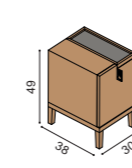

Postel LEILA dvoulůžko

Noční stolek LEILA

Rošt k posteli LEILA

Zrcadlo LEILA

Výška hrany bočnice

Ložnice MIA a skříň RAMINTA Design Jochen Flacke

Kombinace masivního dřeva a čistého designu v ložnici MIA je ideální volbou pro milovníky jednoduchosti. Tenká linka na čele a bočnicích dodává kolekci lehkost a eleganci. Dalším charakteristickým rysem jsou zešíkmené exponované hrany na čelech a bočnicích, které se opakují na nočních stolcích a komodách. Hlavové čelo je volitelné ve dvou výškách a pro pohodlnější opírání je vhodným doplňkem čalouněná opěrka.