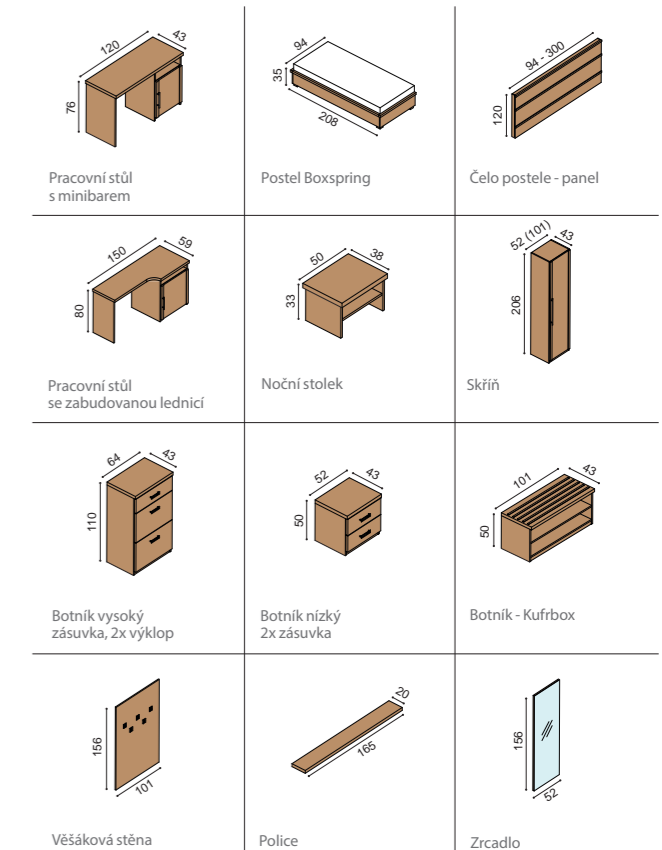

Interiéry na míru, hotelové pokoje, penziony, komerční prostory ...

Pro vybavení domů, bytů, hotelových komplexů, kanceláří, restaurací a dalších komerčních interiérů zajišťujeme:

- vlastní obchodního zástupce, který s Vámi řeší celý projekt
- přesné zaměření prostoru
- 3D návrhy
- odborné konzultace v místě realizace nebo u nás ve výrobě
- dopravu a montáž našimi technikami
- záruční a pozáruční servis

Pro architekty, designéry a interiérová studia máme připravenou knihovnu 3D modelů našeho nábytku.

Příklad prvků hotelového pokoje. Ceny jsou stanoveny individuálně na základě specifikace projektu.