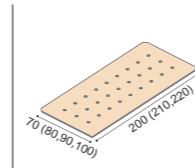

Postel LEILA dvoulůžko

Noční stolek LEILA

Rošt k posteli LEILA

Zrcadlo LEILA

Výška hrany bočnice

Ložnice MIA a skříň RAMINTA Design Jochen Flacke

Kombinace masivního dřeva a čistého designu v ložnici MIA je ideální volbou pro milovníky jednoduchosti. Tenká linka na čele a bočnicích dodává kolekci lehkost a eleganci. Dalším charakteristickým rysem jsou zešíkmené exponované hrany na čelech a bočnicích, které se opakují na nočních stolcích a komodách. Hlavové čelo je volitelné ve dvou výškách a pro pohodlnější opírání je vhodným doplňkem čalouněná opěrka.