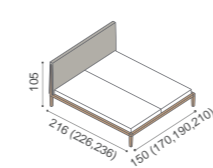

Postel LEILA dvoulůžko