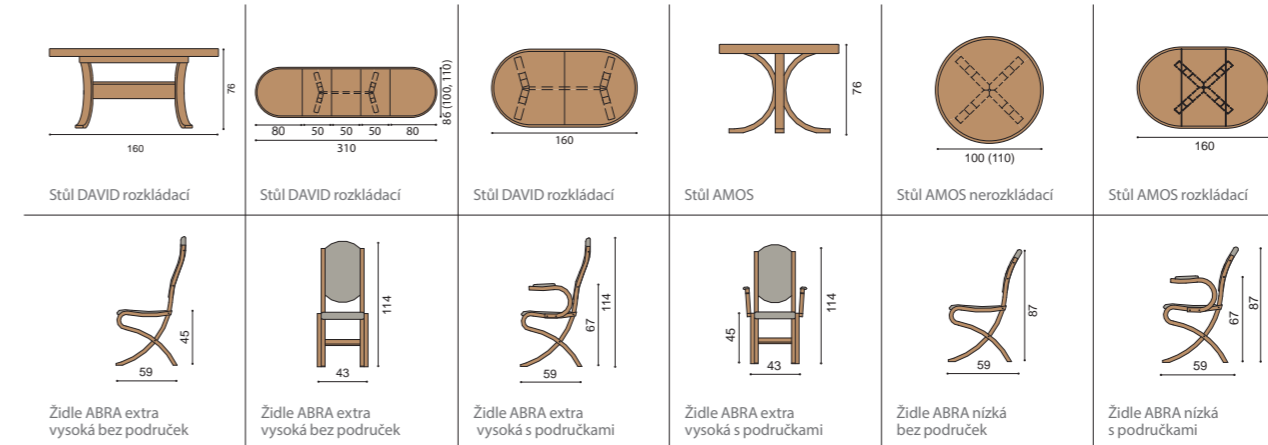

Jídelní sety DAVID a AMOS

Pro chvíle rodinné pohody Vám představujeme naše jídelní stoly. Rozkládací stůl DAVID lze rozložit až na délku 310 cm a posadí se k němu až 12 lidí. Potřebujete menší stůl? Pak zvolte stůl AMOS v rozkládací nebo nerozkládací variantě. Anatomicky tvarovaná židle ABRA je díky svým křivkám ideálním doplňkem k těmto stolům.