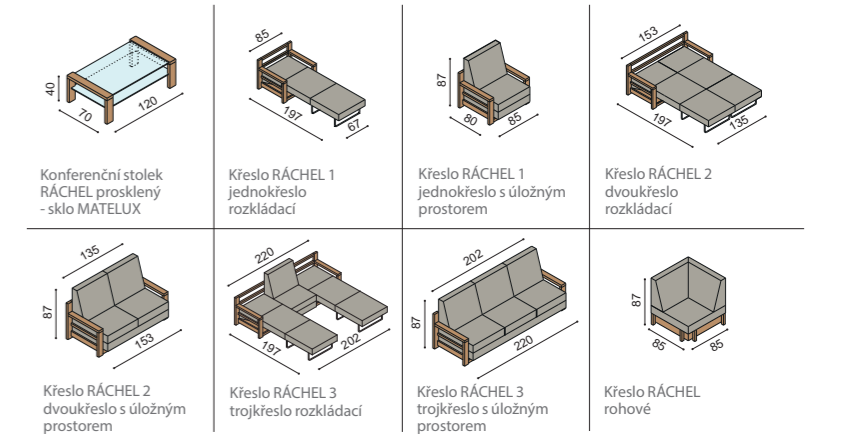

DUB / DUB RUSTIK / BUK