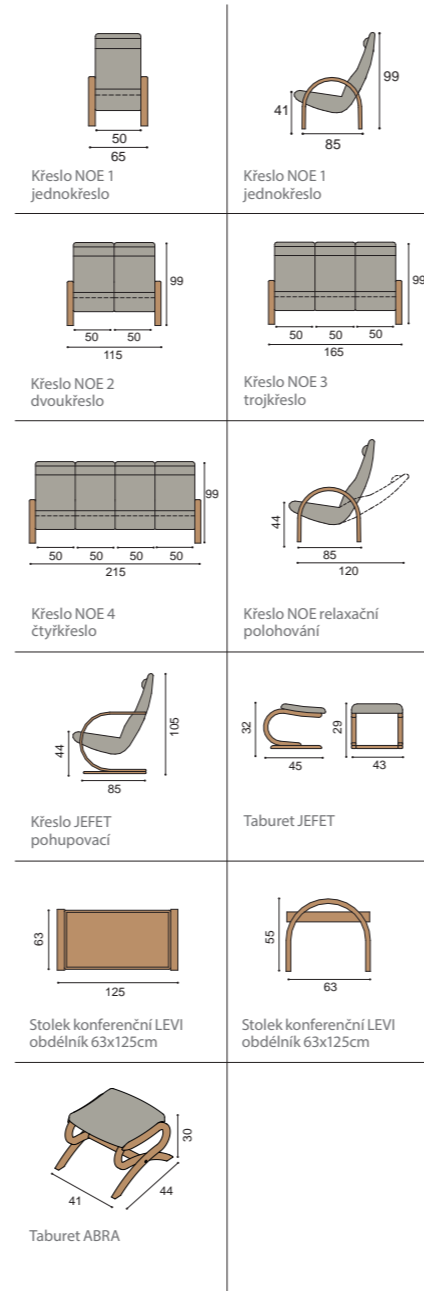

Sedací souprava NOE, křeslo a taburet JEFET

Anatomicky tvarovaná sedací souprava NOE Vám zaručí dokonalou relaxaci. Správná podpora zad výrazně snižuje únavu a zároveň slouží jako prevence proti deformaci páteře. Pohodovou relaxaci Vám zaručí pohupovací křeslo JEFET v kombinaci s taburetem JEFET.

BUK