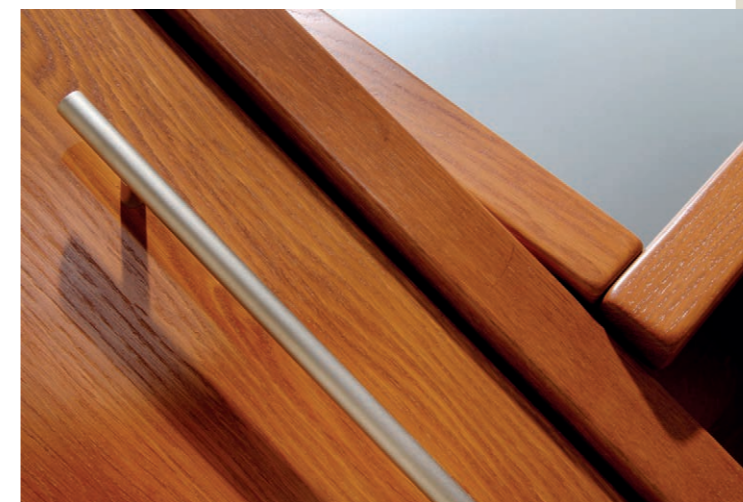

Obývací stěna RACHEL

Sestavte si nábytek podle vlastních představ. Variabilita obývací stěny RACHEL umožňuje mnoho kombinací.

Vhodným doplňkem obývací stěny RACHEL je sedací souprava RACHEL.