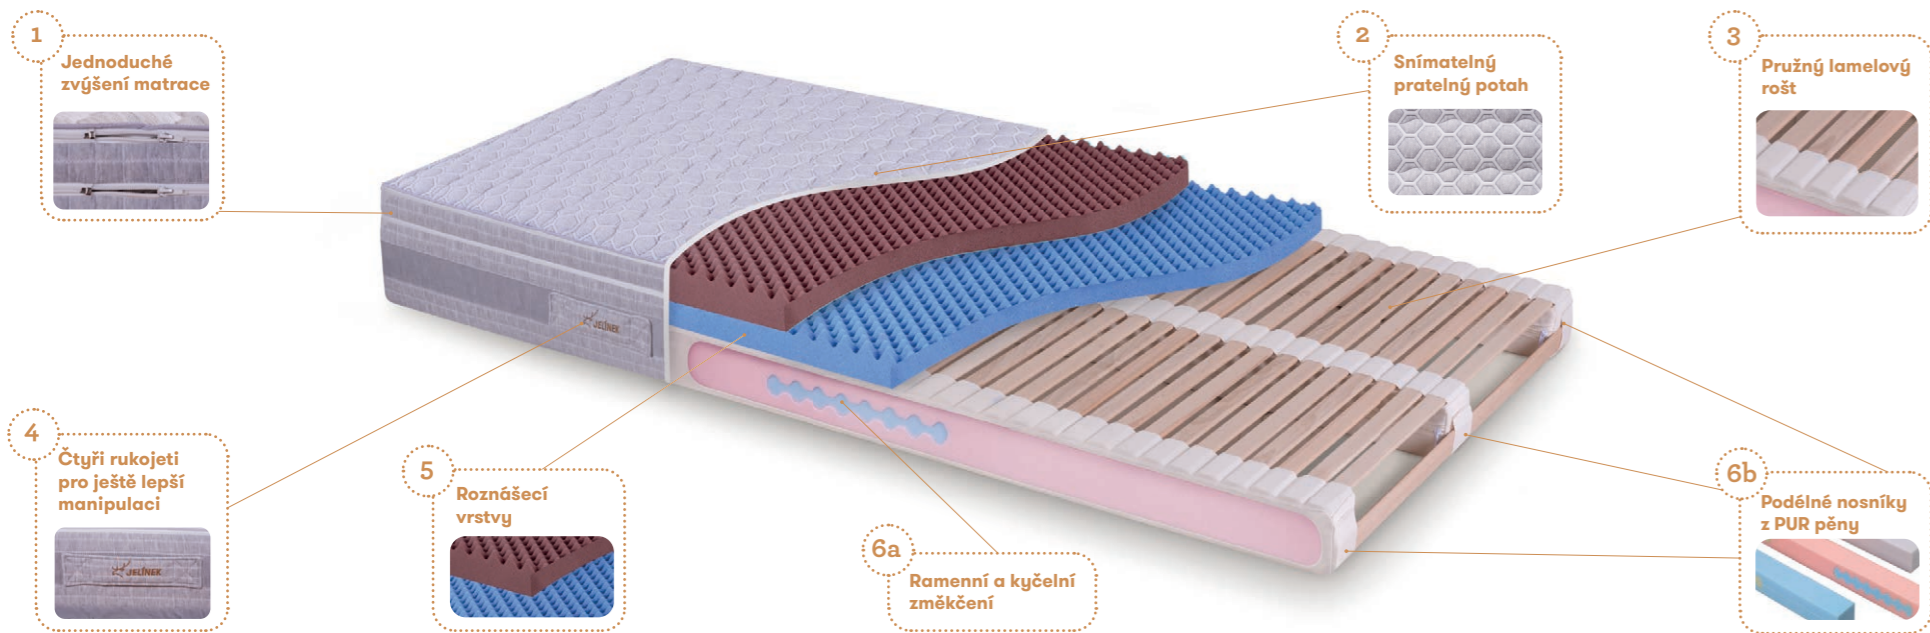

Vyrábíme ortopedické matrace

Přečtěte si více
o zdravém spánku na:
www.jelinek.eu/matrace