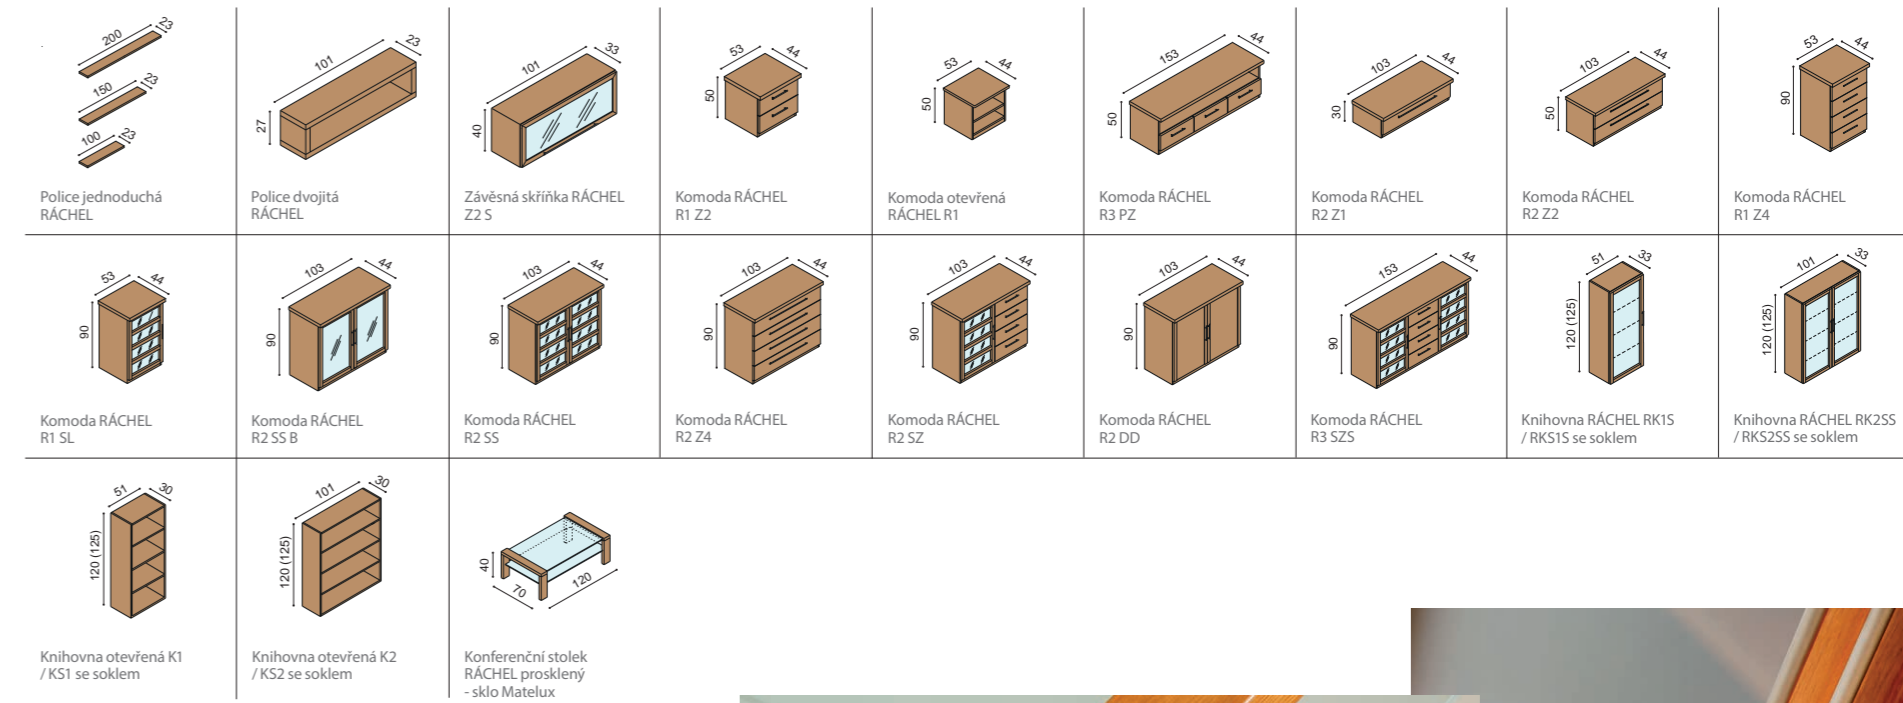

Obývací stěna RACHEL

Sestavte si nábytek podle vlastních představ. Variabilita obývací stěny RACHEL umožňuje mnoho kombinací.

Vhodným doplňkem obývací stěny RACHEL je sedací souprava RACHEL.