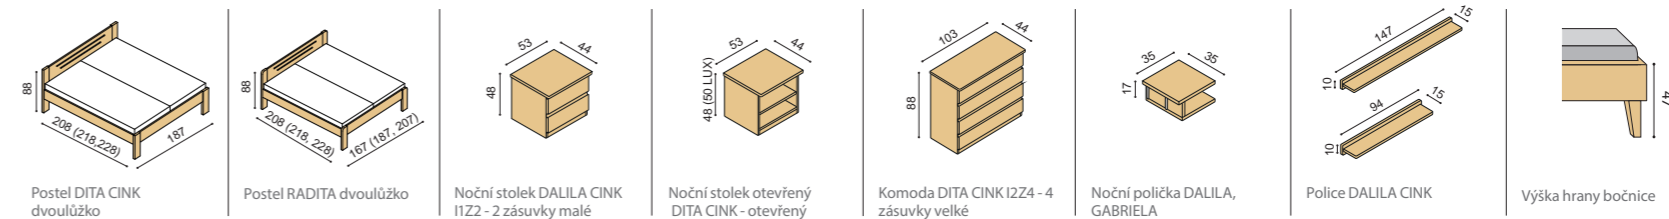

Ložnice RADITA a DITA CINK

Ložnice DITA a RADITA CINK jsou vyrobeny z masivního bukového dřeva z nastavované spárovky (parketový vzhled). Čela a bočnice těchto postelí jsou vyrobeny v síle 25 mm, nohy postele jsou silné 40 mm. Obě postele je možné kombinovat s komodami, skříněmi a dalším sortimentem z designové řady DALILA.

**Čisté tvary. Stabilní konstrukce.
Nadčasový design.**