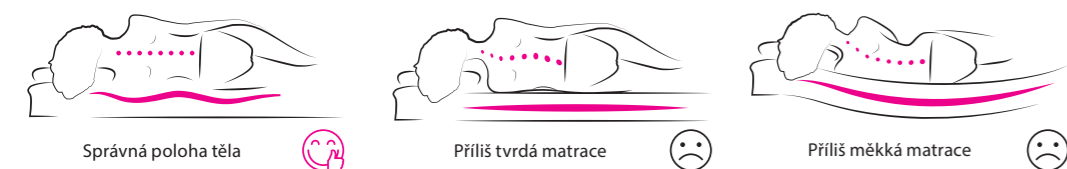

Vyrábíme ortopedické matrace

Přečtěte si více
o zdravém spánku na:
www.jelinek.eu/matrace