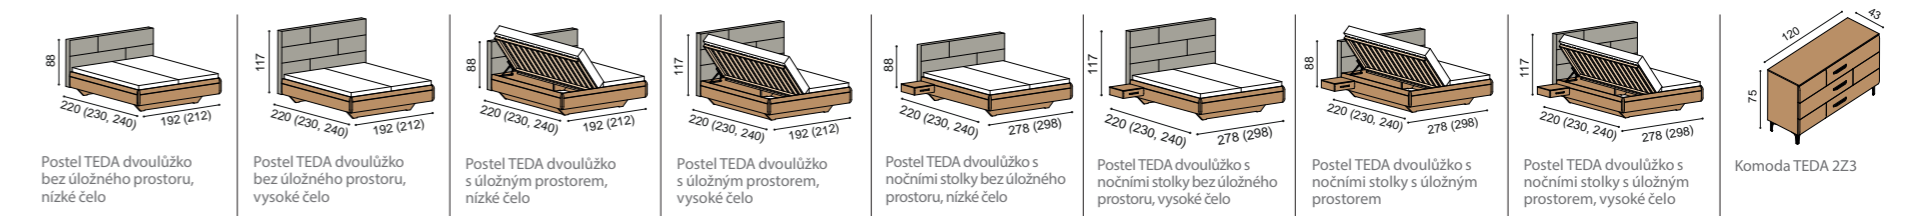

Ložnice TEDA Novinka

Spojením tradičního truhlářského a čalounického řemesla vznikla nová ložnice TEDA. Záměrem designérů bylo propojení divoce rostlého masivního dřeva s pohodlným čalouněným čelem. Toto spojení dává posteli vysokou pevnost, zároveň ale působí velmi útulně. Dopřejte si odpočinek v nadstandardně vysoké posteli TEDA, která v kombinaci s příjemným čalouněným čelem vytváří perfektní místo pro relaxaci.

DUB / DUB RUSTIK / JÁDROVÝ JASAN

Sama příroda je naším partnerem a designovým spolutvůrcem.