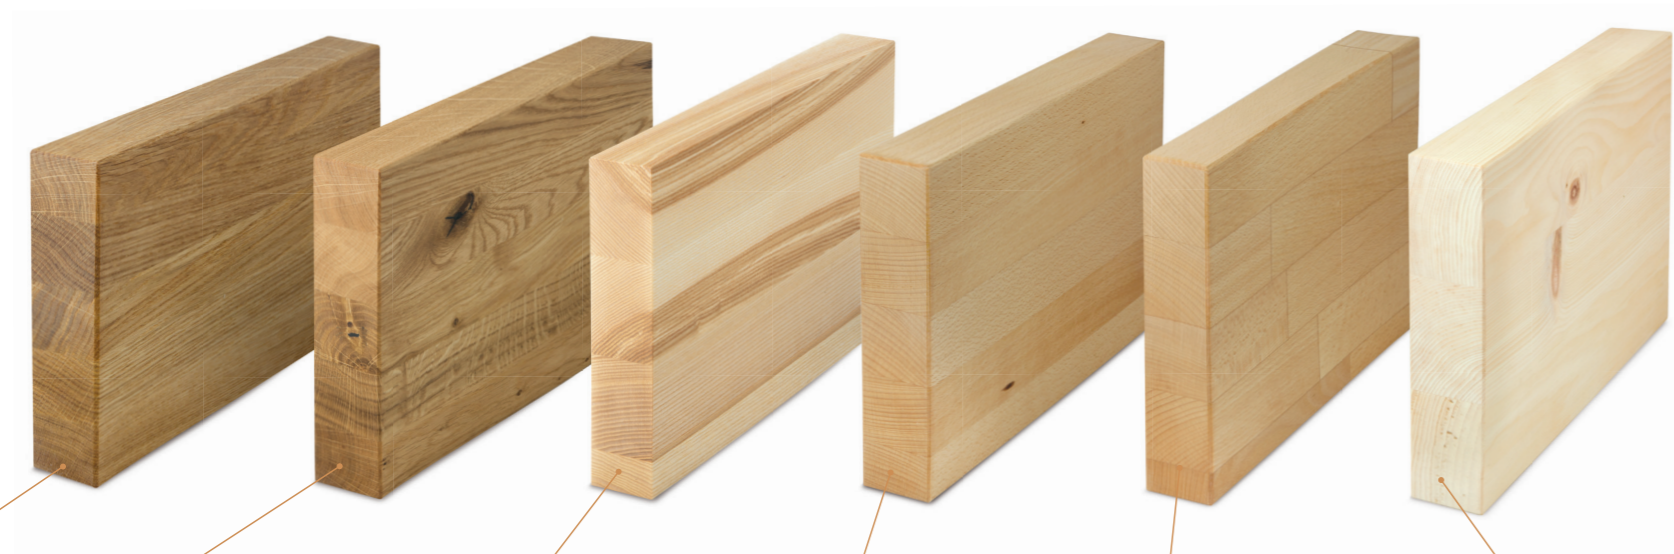

DUB

Dubové dřevo je tvrdé, pevné a trvanlivé. Nejen díky své přírodní kresbě je u nás nejoblíbenější dřevinou.

DUB RUSTIK

Rustikální (divoký) dub získává svůj jedinečný vzhled díky nesourodé struktuře a barevnosti. Suky a praskliny podtrhují přírodní charakter této dřeviny.