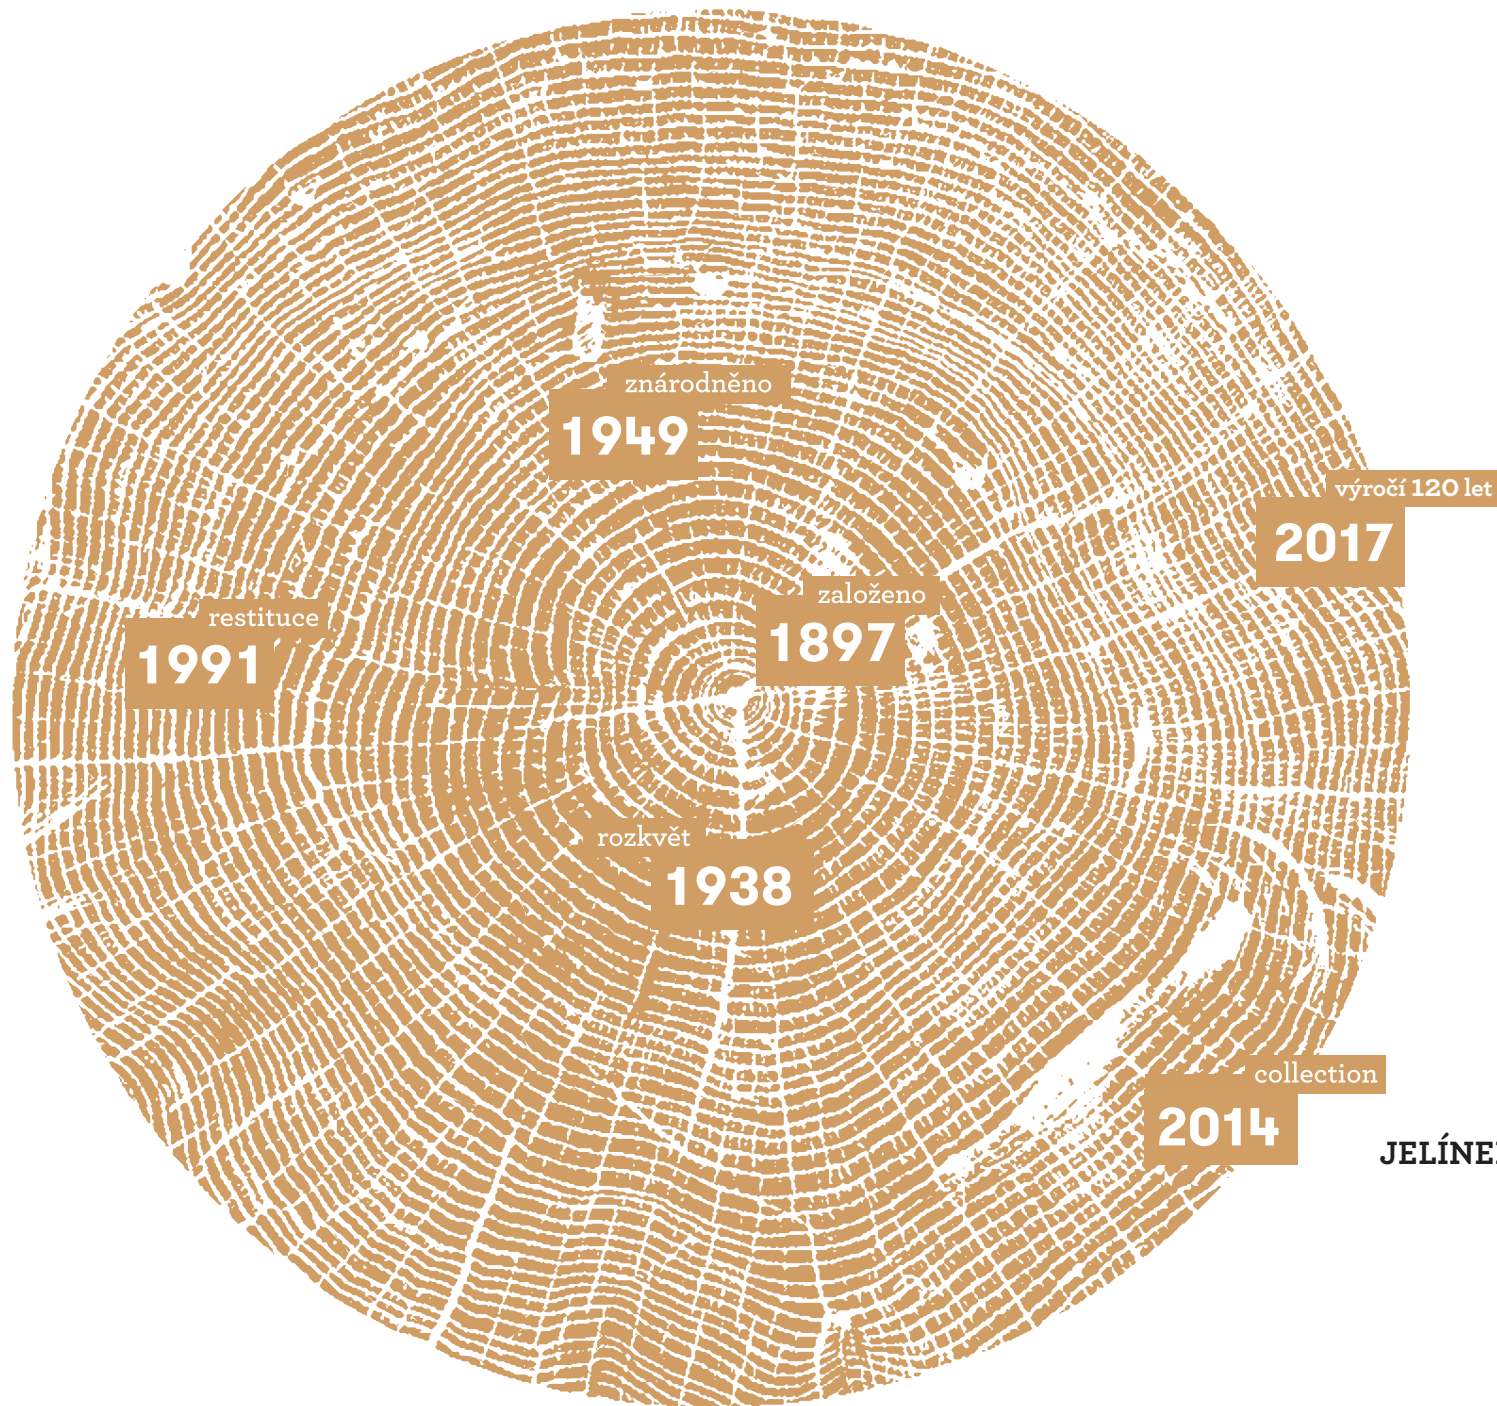

znárodněno
1949

výročí 120 let
2017

restituce
1991

založeno
1897

rozkvět
1938

collection
2014

Kontakt:

E. info@jelinek.eu
T. +420 571 759 811
M. +420 602 575 091