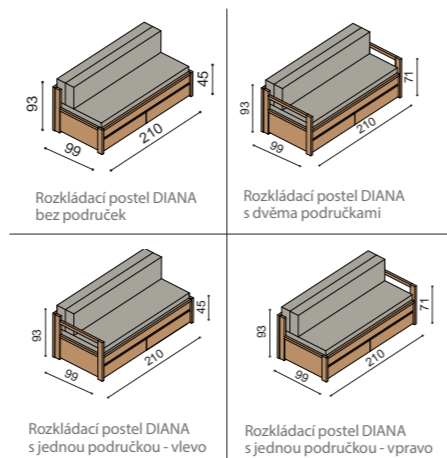

Rozkládací postel DIANA

Rozkládací postel DIANA slouží přes den jako pohodlná pohovka. Pro každodenní spánek lze jednolůžko rozložit na prostorné dvoulůžko. Součástí lůžka jsou dva rošty a dvě zásuvky, které slouží jako úložný prostor. Rozkládací pohovka DIANA je vyrobena z masivního DUBU nebo BUKU v kombinaci s laťovkou dýhovanou přírodní dýhou. Do rozkládací postele DIANA je určena matrace DIANA a opěrák DIANA, který po rozložení slouží jako matrace. Jádro sendvičové matrace a opěráku DIANA je vyrobeno z kvalitní PUR pěny. Pro zdravý spánek a dokonalou relaxaci si do rozkládací postele DIANA můžete objednat také naši matraci SÁRA se zpevněnou hranou.

DUB / DUB RUSTIK / BUK

Pevné a polohovací rošty do postelí a úložné prostory

Úložný prostor závěsný

- lze kombinovat se všemi rošty v rámu vyjma roštů pevných roštů SMRK a BEZ KOVU
- výklopný z boku
- je zavěšen v posteli (neleží na podlaze)
- vhodný do místností s podlahovým vytápěním

Úložný prostor na podlahu MAX

- lze kombinovat pouze s rošty MAX

Lehací plocha je u většiny postelí výškově nastavitelná. Výška roštu BEZ KOVU je 45 mm. Výška ostatních roštů je 63 mm.