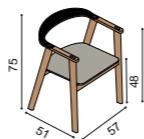

Jídelní stůl RADIX - celodřevěný

Židle TAMMI

DUB / DUB RUSTIK / JASAN