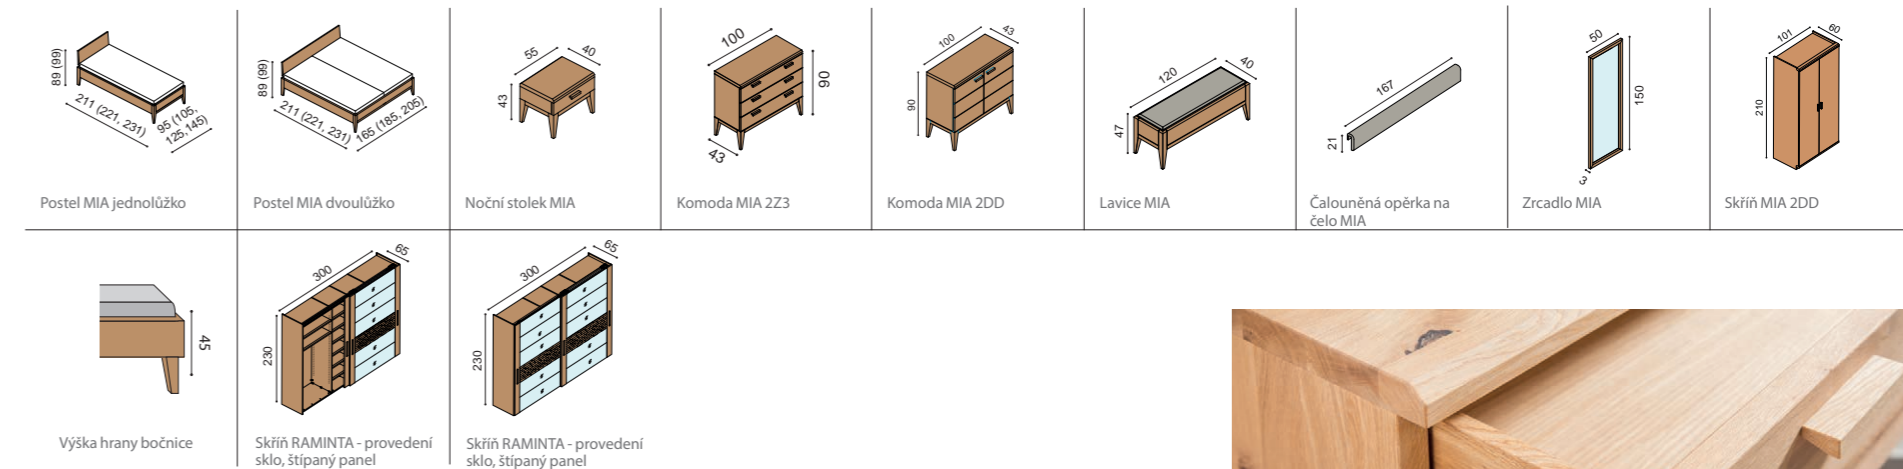

Postel LEILA dvoulůžko

Noční stolek LEILA

Rošt k posteli LEILA

Zrcadlo LEILA

Výška hrany bočnice

Ložnice MIA a skříň RAMINTA Design Jochen Flacke

Kombinace masivního dřeva a čistého designu v ložnici MIA je ideální volbou pro milovníky jednoduchosti. Tenká linka na čele a bočnicích dodává kolekci lehkost a eleganci. Dalším charakteristickým rysem jsou zešíkmené exponované hrany na čelech a bočnicích, které se opakují na nočních stolcích a komodách. Hlavové čelo je volitelné ve dvou výškách a pro pohodlnější opírání je vhodným doplňkem čalouněná opěrka.