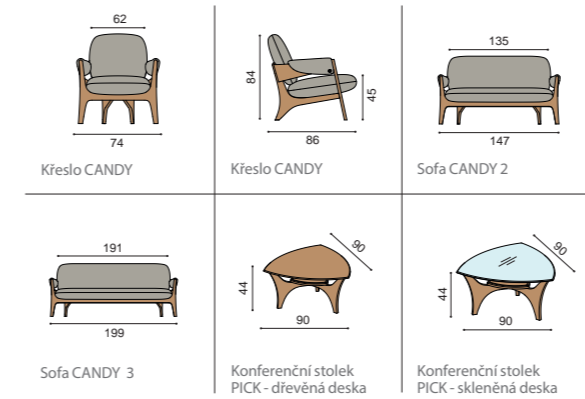

Sedací souprava **CANDY** Design Jaroslav Juřica

Design kolekce CANDY vychází z přirozené ergonomie sezení a komfortu oblých forem, jež připomínají bonbóny, balvany či polštáře. V kontrastu proti sobě stojí barevné čalounění a dřevěná konstrukce, jejichž kombinace vytváří pozitivní atmosféru a krásně oživí interiér. Sedací soupravu skvěle doplní konferenční stůlek PICK, který nabízíme buď se skleněnou nebo dřevěnou deskou.