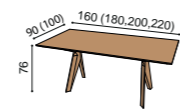

Jídelní stůl RADIX a židle TAMMI

Jídelní stůl je místo, kde se setkává celá rodina. Vyberte si takový, který bude perfektně splňovat Vaši představu o pohodlí. Stůl vyrobený z masivního dřeva je unikátním prvkem nejen v kuchyni, ale i v obývacím pokoji.

Přirozeným doplňkem každého stolu jsou dřevěné židle. Stejně jako naše nové stoly jsou i židle TAMMI vyrobeny ze 100% dubového masivu. Precizní provedení židlí ladí s krásou dubového stolu. Bohatá nabídka barev čalouněného sedáku a povrchových úprav umožní vybrat model, který perfektně splní Vaše očekávání.

Jídelní stůl RADIX - celodřevěný