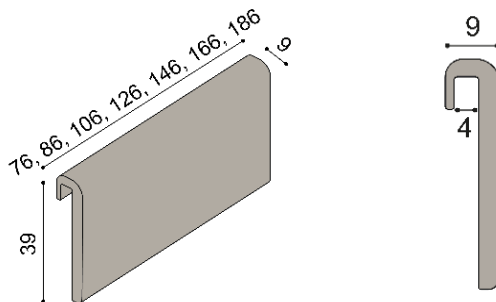

CENNÍK ČALÚNENÝCH OPIEROK

Platnosť cenníka je od 1.7.2023. Ceny sú s **DPH 20%**.

Opierky vyrábame pre postele šírky 90, 100, 120, 140, 160, 180 a 200 cm.

Zvoliť si môžete buď jednu veľkú opierku na šírku čela postele alebo dve menšie opierky.

Opierka je celá očalúnená látkou podľa Vášho výberu.

Opierky **LIMA** a **MIA** sú vhodné **pre väčšinu typov čel**, opierka **FLABO** je vhodná len **pre drevené čelo postele FLABO**

Termín dodania je uvedený v potvrdení objednávky, na atypy je stanovený po odsúhlasení výrobnéj dokumentácie a po úhrade zálohy.

Závesná opierka LIMA rovná

látka	šírka opierky LIMA rovná						
	76 cm	86 cm	106 cm	126 cm	146 cm	166 cm	186 cm
I.kat.	219,-	231,-	254,-	265,-	277,-	289,-	300,-
II.kat.	232,-	246,-	273,-	286,-	300,-	313,-	327,-

Závesná opierka LIMA oblá

látka	šírka opierky LIMA oblá						
	76 cm	86 cm	106 cm	126 cm	146 cm	166 cm	186 cm
I.kat.	237,-	252,-	282,-	297,-	312,-	327,-	342,-
II.kat.	258,-	274,-	308,-	324,-	341,-	358,-	374,-