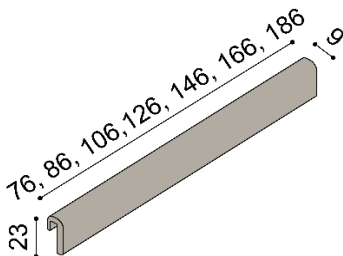

Závesná opierka LIMA rovná

látka	šírka opierky LIMA rovná						
	76 cm	86 cm	106 cm	126 cm	146 cm	166 cm	186 cm
I.kat.	219,-	231,-	254,-	265,-	277,-	289,-	300,-
II.kat.	232,-	246,-	273,-	286,-	300,-	313,-	327,-

Závesná opierka LIMA oblá

látka	šírka opierky LIMA oblá						
	76 cm	86 cm	106 cm	126 cm	146 cm	166 cm	186 cm
I.kat.	237,-	252,-	282,-	297,-	312,-	327,-	342,-
II.kat.	258,-	274,-	308,-	324,-	341,-	358,-	374,-

Závesná opierka MIA

látka	šírka opierky MIA						
	76 cm	86 cm	106 cm	126 cm	146 cm	166 cm	186 cm
I.kat.	210,-	218,-	231,-	237,-	244,-	251,-	258,-
II.kat.	226,-	233,-	247,-	254,-	262,-	269,-	276,-

Závesná opierka FLABO