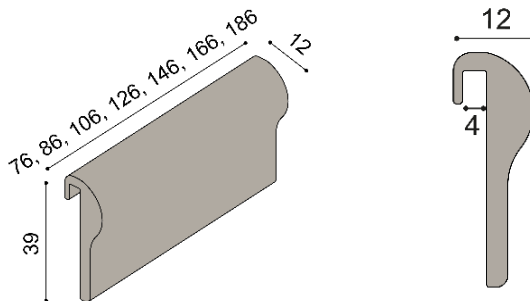

CENNÍK ČALÚNENÝCH OPIEROK

Platnosť cenníka je od 1.7.2023. Ceny sú s **DPH 20%**.

Opierky vyrábame pre postele šírky 90, 100, 120, 140, 160, 180 a 200 cm.

Zvoliť si môžete buď jednu veľkú opierku na šírku čela postele alebo dve menšie opierky.

Opierka je celá očalúnená látkou podľa Vášho výberu.

Opierky **LIMA** a **MIA** sú vhodné **pre väčšinu typov čel**, opierka **FLABO** je vhodná len **pre drevené čelo postele FLABO**

Termín dodania je uvedený v potvrdení objednávky, na atypy je stanovený po odsúhlasení výrobnéj dokumentácie a po úhrade zálohy.

Závesná opierka LIMA rovná

látka	šírka opierky LIMA rovná						
	76 cm	86 cm	106 cm	126 cm	146 cm	166 cm	186 cm
I.kat.	219,-	231,-	254,-	265,-	277,-	289,-	300,-
II.kat.	232,-	246,-	273,-	286,-	300,-	313,-	327,-

Závesná opierka LIMA oblá

látka	šírka opierky LIMA oblá						
	76 cm	86 cm	106 cm	126 cm	146 cm	166 cm	186 cm
I.kat.	237,-	252,-	282,-	297,-	312,-	327,-	342,-
II.kat.	258,-	274,-	308,-	324,-	341,-	358,-	374,-