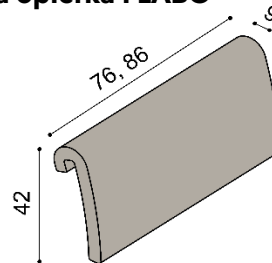

Závesná opierka LIMA rovná

látka	šírka opierky LIMA rovná						
	76 cm	86 cm	106 cm	126 cm	146 cm	166 cm	186 cm
I.kat.	219,-	231,-	254,-	265,-	277,-	289,-	300,-
II.kat.	232,-	246,-	273,-	286,-	300,-	313,-	327,-

Závesná opierka LIMA oblá

látka	šírka opierky LIMA oblá						
	76 cm	86 cm	106 cm	126 cm	146 cm	166 cm	186 cm
I.kat.	237,-	252,-	282,-	297,-	312,-	327,-	342,-
II.kat.	258,-	274,-	308,-	324,-	341,-	358,-	374,-

Závesná opierka MIA

látka	šírka opierky MIA						
	76 cm	86 cm	106 cm	126 cm	146 cm	166 cm	186 cm
I.kat.	210,-	218,-	231,-	237,-	244,-	251,-	258,-
II.kat.	226,-	233,-	247,-	254,-	262,-	269,-	276,-

Závesná opierka FLABO

látka	šírka opierky FLABO	
	76 cm	86 cm
I.kat.	237,-	252,-
II.kat.	258,-	274,-

SPÔSOB ODBERU:

- **vlastný odber** - podľa otváracej doby predajne
- **dovoz** - do 100 km účtujeme 2% z ceny objednávky, nad 100 km 3% z ceny objednávky (minimálna cena za dovoz je 12,- EUR) - v cene dovozu nie je zahrnuté vynesenie
- **dovoz s montážou/vynesením** - účtujeme dovoz (minimálna cena za dovoz je 12,- EUR) + montáž / vynesenie 2% z ceny objednávky