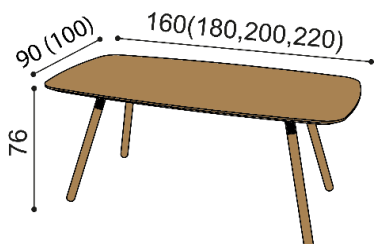

JOHAN

obdĺžnikový stôl
podnož kombinácia drevo a kov

rozmer	DUB RUSTIK
90x160 cm	1 350,-
90x180 cm	1 426,-
90x200 cm	1 528,-
100x200 cm	1 641,-
100x220 cm	1 798,-

SAM

oválny stôl
podnož kombinácia drevo a kov

rozmer	DUB RUSTIK
90x160 cm	1 350,-
90x180 cm	1 426,-
90x200 cm	1 528,-
100x200 cm	1 641,-
100x220 cm	1 798,-

RODOS

kruhový stôl
podnož kombinácia drevo a kov

priemer	DUB RUSTIK
ø 100 cm	1 142,-
ø 110 cm	1 285,-
ø 120 cm	1 321,-

Lavica SABI

rozmer	BUK	DUB
		RUSTIK
140 cm	742,-	872,-
160 cm	776,-	912,-
180 cm	809,-	952,-
200 cm	843,-	991,-

SPÔSOB ODBERU:

- **vlastný odber** - podľa otváracej doby predajne
- **dovoz** - do 100 km účtujeme 2% z ceny objednávky, nad 100 km 3% z ceny objednávky (minimálna cena za dovoz je 12,- EUR)
- **vynesenie na dohodnuté miesto** - účtujeme 1% z ceny objednávky (minimálna cena za vynesenie je 8,- EUR)
- **montáž vrátane vynesenia** - účtujeme 3% z ceny objednávky (minimálna cena za dovoz s vynesením je 12,- EUR)