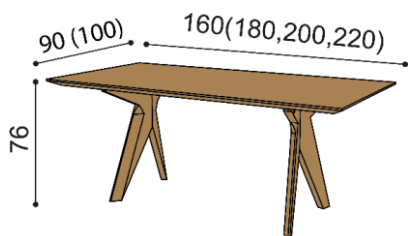

CENNÍK STOLOV Z MASÍVU A STOLIČKY TAMMI

Platnosť cenníka je od 6. 3.2023. Ceny sú s **DPH 20%**.

Stoly vyrábame z masívneho dreva **BUK, DUB a DUB RUSTIK - hrúbky 40 mm. Stôl SABI** má hrúbku plátu **25 mm**.

Stôl RADIX vyrábame aj v drevine **JASEŇ JADROVÝ**.

Stoly dodávame v demontovanom stave - zvlášť stolová doska a zvlášť podnož. Lavicu SABI dodávame zmotovanú.

Pokiaľ chcete lavicu SABI zasunúť pod stôl SABI, zvolte šírku lavice o 20 cm menšiu ako je šírka stola v nerozloženom stave.

Možnosti povrchovej úpravy pre drevinu BUK a DUB :

- ekologický lak prírodný a všetky odtiene olejovaného nábytku podľa vzorkovníka sú bez príplatku
- všetky odtiene morenia podľa vzorkovníka s príplatkom 5%
- v prípade morenia / olejovania podľa vlastnej vzorky je príplatok 10%

Možnosti povrchovej úpravy pre drevinu DUB RUSTIK a JASAN:

- prírodný olej NATUR alebo HONEY, horná vrstva odolný stolový olej
- pri drevine DUB RUSTIK sú prirodzené veľké suky a praskliny, ktoré sú vytmelené na čierne

Stoly vyrábame v základnom prevedení so skosenou hranou stolovej dosky.

Na zákazku je možné vyrobiť stôl s rovnou hranou bez príplatku.

• **Stôl SABI/ lavicu SABI vyrábame iba s rovnou hranou**

Termín dodania je uvedený v potvrdení objednávky, na atypy je stanovený po odsúhlasení výrobných dokumentácie a po úhrade zálohy.

RADIX

obdĺžnikový stôl
podnož celodrevená

rozmer	DUB RUSTIK	JASEŇ
90x160 cm	1 668,-	1 537,-
90x180 cm	1 747,-	1 613,-
90x200 cm	1 878,-	1 728,-
100x200 cm	2 001,-	1 847,-
100x220 cm	2 190,-	2 032,-