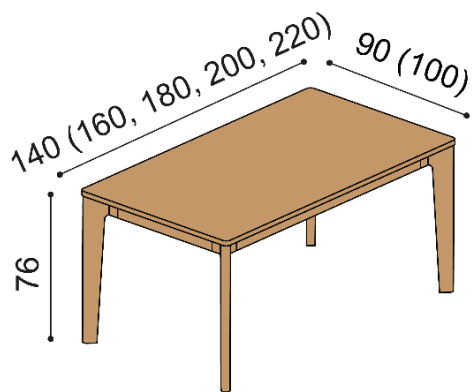

SABI
nerozkladací

rozmer	BUK	DUB
		RUSTIK
90x140 cm	1 365,-	1 606,-
90x160 cm	1 416,-	1 666,-
90x180 cm	1 483,-	1 745,-
90x200 cm	1 603,-	1 886,-
90x220 cm	1 796,-	2 113,-
100x160 cm	1 507,-	1 773,-
100x180 cm	1 578,-	1 856,-
100x200 cm	1 700,-	2 001,-
100x220 cm	1 916,-	2 253,-

SABI
rozkladací + 50 cm