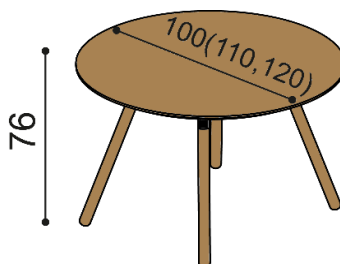

JOHAN

obdĺžnikový stôl
podnož kombinácia drevo a kov

rozmer	DUB RUSTIK
90x160 cm	1 350,-
90x180 cm	1 426,-
90x200 cm	1 528,-
100x200 cm	1 641,-
100x220 cm	1 798,-

SAM

oválny stôl
podnož kombinácia drevo a kov

rozmer	DUB RUSTIK
90x160 cm	1 350,-
90x180 cm	1 426,-
90x200 cm	1 528,-
100x200 cm	1 641,-
100x220 cm	1 798,-

RODOS

kruhový stôl
podnož kombinácia drevo a kov

priemer	DUB RUSTIK
ø 100 cm	1 142,-
ø 110 cm	1 285,-
ø 120 cm	1 321,-