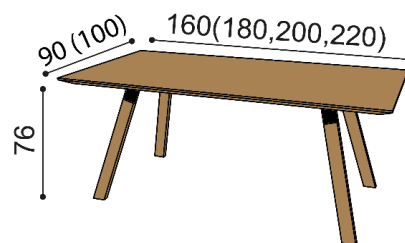

Stoly vyrábame v základnom prevedení so skosenou hranou stolovej dosky.

Na zákazku je možné vyrobiť stôl s rovnou hranou bez príplatku.

• **Stôl SABI/ lavicu SABI vyrábame iba s rovnou hranou**

skosená hrana

rovná hrana

Termín dodania je uvedený v potvrdení objednávky, na atypy je stanovený po odsúhlasení výrobných dokumentácie a po úhrade zálohy.

RADIX

obdĺžnikový stôl
podnož celodrevená

rozmer	DUB RUSTIK	JASEŇ
90x160 cm	1 668,-	1 537,-
90x180 cm	1 747,-	1 613,-
90x200 cm	1 878,-	1 728,-
100x200 cm	2 001,-	1 847,-
100x220 cm	2 190,-	2 032,-

JOHAN

obdĺžnikový stôl
podnož kombinácia drevo a kov

rozmer	DUB RUSTIK
90x160 cm	1 350,-
90x180 cm	1 426,-
90x200 cm	1 528,-
100x200 cm	1 641,-
100x220 cm	1 798,-

SAM

oválny stôl
podnož kombinácia drevo a kov

rozmer	DUB RUSTIK
90x160 cm	1 350,-
90x180 cm	1 426,-
90x200 cm	1 528,-
100x200 cm	1 641,-
100x220 cm	1 798,-

RODOS

kruhový stôl
podnož kombinácia drevo a kov

priemer	DUB RUSTIK
ø 100 cm	1 142,-
ø 110 cm	1 285,-
ø 120 cm	1 321,-