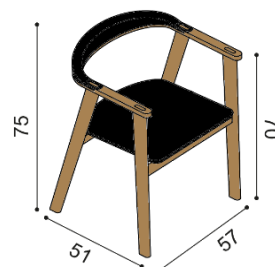

TAMMI

stolička

cena stoličky bez čalún. opierky	
látka	cena/kus
I.kat.	579,-
II.kat.	585,-
koža	667,-

cena stoličky s čalún. opierkou	
látka	cena/kus
I.kat.	627,-
II.kat.	634,-
koža	734,-