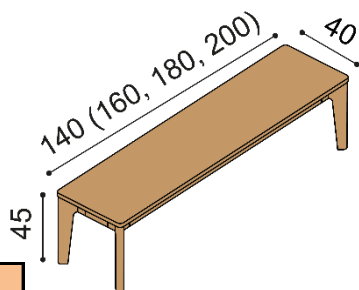

SABI
rozkladací +100 cm

rozmer	BUK	DUB
		RUSTIK
90x180+100 cm	3 113,-	3 459,-
90x200+100 cm	3 213,-	3 570,-
100x180+100 cm	3 400,-	3 777,-
100x200+100 cm	3 522,-	3 914,-

SABI
rozkladací + 50 + 50 cm

rozmer	BUK	DUB
		RUSTIK
90x180+50+50 cm	3 324,-	3 693,-
90x200+50+50 cm	3 427,-	3 808,-
100x180+50+50 cm	3 610,-	4 012,-
100x200+50+50 cm	3 736,-	4 152,-

Lavica SABI

rozmer	BUK	DUB
		RUSTIK
140 cm	742,-	872,-
160 cm	776,-	912,-
180 cm	809,-	952,-
200 cm	843,-	991,-

SPÔSOB ODBERU:

- **vlastný odber** - podľa otváracej doby predajne
- **dovoz** - do 100 km účtujeme 2% z ceny objednávky, nad 100 km 3% z ceny objednávky (minimálna cena za dovoz je 12,- EUR)
- **vynesenie na dohodnuté miesto** - účtujeme 1% z ceny objednávky (minimálna cena za vynesenie je 8,- EUR)
- **montáž vrátane vynesenia** - účtujeme 3% z ceny objednávky (minimálna cena za dovoz s vynesením je 12,- EUR)