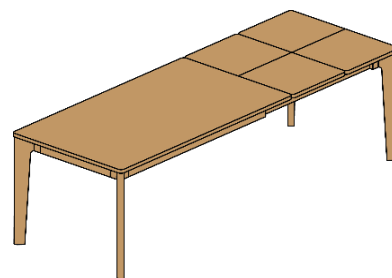

SABI
rozkladací + 50 + 50 cm

rozmer	BUK	DUB
		RUSTIK
90x180+50+50 cm	3 324,-	3 693,-
90x200+50+50 cm	3 427,-	3 808,-
100x180+50+50 cm	3 610,-	4 012,-
100x200+50+50 cm	3 736,-	4 152,-