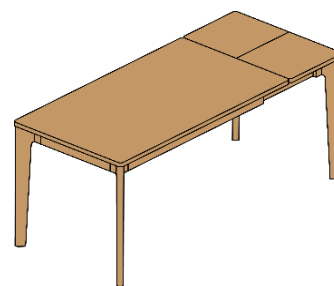

rozmer	BUK	DUB
		RUSTIK
90x140+50 cm	2 623,-	2 915,-
90x160+50 cm	2 672,-	2 969,-
90x180+50 cm	2 747,-	3 052,-
90x200+50 cm	2 849,-	3 166,-
100x160+50 cm	2 831,-	3 146,-
100x180+50 cm	2 915,-	3 239,-
100x200+50 cm	3 030,-	3 367,-