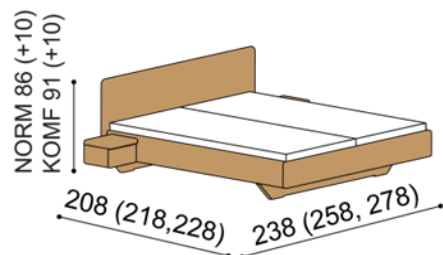

Posteľ VALERIE

dvojložko
s úložným priestorom

NORMAL 42 cm

rozměr	cena/kus
160x200 cm	2 641,-
180x200 cm	2 689,-
200x200 cm	2 832,-

KOMFORT 47 cm

rozměr	cena/kus
160x200 cm	2 792,-
180x200 cm	2 840,-
200x200 cm	2 982,-

Posteľ VALERIE

dvojložko
s nočnými poličkami

NORMAL 42 cm

rozměr	cena/kus
160x200 cm	2 365,-
180x200 cm	2 413,-
200x200 cm	2 556,-

KOMFORT 47 cm

rozměr	cena/kus
160x200 cm	2 480,-
180x200 cm	2 528,-
200x200 cm	2 670,-

Posteľ VALERIE

dvojložko
s nočnými poličkami
a úložným priestorom

NORMAL 42 cm

rozměr	cena/kus
160x200 cm	2 907,-
180x200 cm	2 955,-
200x200 cm	3 098,-

KOMFORT 47 cm

rozměr	cena/kus
160x200 cm	3 058,-
180x200 cm	3 106,-
200x200 cm	3 248,-

Posteľ VALERIE

dvojložko
s nočnými stolíkmi

NORMAL 42 cm

rozměr	cena/kus
160x200 cm	2 769,-
180x200 cm	2 817,-
200x200 cm	2 960,-

KOMFORT 47 cm

rozměr	cena/kus
160x200 cm	2 884,-
180x200 cm	2 932,-
200x200 cm	3 074,-