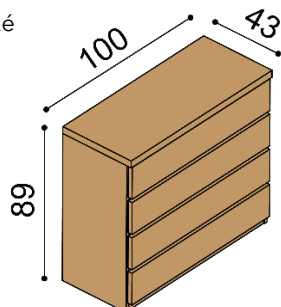

Komoda ALOIS

AL2Z4 - 4 zásuvky veľké

cena/kus
1 404,-