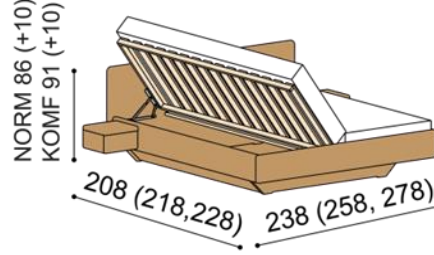

Posteľ VALERIE

dvojložko
s nočnými poličkami

NORMAL 42 cm

rozměr	cena/kus
160x200 cm	2 365,-
180x200 cm	2 413,-
200x200 cm	2 556,-

KOMFORT 47 cm

rozměr	cena/kus
160x200 cm	2 480,-
180x200 cm	2 528,-
200x200 cm	2 670,-

Posteľ VALERIE

dvojložko
s nočnými poličkami
a úložným priestorom

NORMAL 42 cm

rozměr	cena/kus
160x200 cm	2 907,-
180x200 cm	2 955,-
200x200 cm	3 098,-

KOMFORT 47 cm

rozměr	cena/kus
160x200 cm	3 058,-
180x200 cm	3 106,-
200x200 cm	3 248,-

Posteľ VALERIE

dvojložko
s nočnými stolíkmi

NORMAL 42 cm

rozměr	cena/kus
160x200 cm	2 769,-
180x200 cm	2 817,-
200x200 cm	2 960,-

KOMFORT 47 cm

rozměr	cena/kus
160x200 cm	2 884,-
180x200 cm	2 932,-
200x200 cm	3 074,-

Posteľ VALERIE

dvojložko
s nočnými stolíkmi
a úložným priestorom

NORMAL 42 cm

rozměr	cena/kus
160x200 cm	3 311,-
180x200 cm	3 359,-
200x200 cm	3 502,-

KOMFORT 47 cm

rozměr	cena/kus
160x200 cm	3 462,-
180x200 cm	3 510,-
200x200 cm	3 652,-