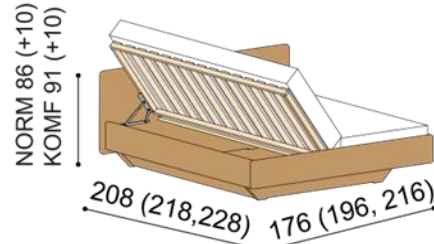

Príplatok za vysoké hlavové čelo (+10 cm) je **218,- EUR**.

Uložný priestor pri posteli VALERIE je vytvorený pridaním bočných dielov a dna k spodnej podnoži. Súčasťou lôžka VALERIE s úložným priestorom je kovanie pre výklap z boku. Uložný priestor je možné kombinovať iba s roštami v ráme, okrem roštu pevného - smrek.

Príplatok za úložný priestor pre lôžka dĺžky 210 a 220 cm je **56,- EUR**.

Posteľ VALERIE

dvojložko

NORMAL 42 cm

rozměr	cena/kus
160x200 cm	2 099,-
180x200 cm	2 147,-
200x200 cm	2 290,-

KOMFORT 47 cm

rozměr	cena/kus
160x200 cm	2 214,-
180x200 cm	2 262,-
200x200 cm	2 404,-

Posteľ VALERIE

dvojložko
s úložným priestorom

NORMAL 42 cm

rozměr	cena/kus
160x200 cm	2 641,-
180x200 cm	2 689,-
200x200 cm	2 832,-

KOMFORT 47 cm

rozměr	cena/kus
160x200 cm	2 792,-
180x200 cm	2 840,-
200x200 cm	2 982,-

Posteľ VALERIE

dvojložko
s nočnými poličkami

NORMAL 42 cm

rozměr	cena/kus
160x200 cm	2 365,-
180x200 cm	2 413,-
200x200 cm	2 556,-

KOMFORT 47 cm

rozměr	cena/kus
160x200 cm	2 480,-
180x200 cm	2 528,-
200x200 cm	2 670,-