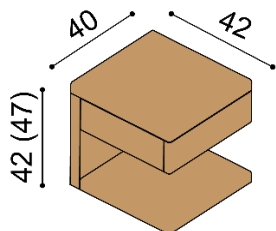

Nočný stolík VALERIE

NORMAL

cena/kus
475,-

KOMFORT

cena/kus	cena/kus
504,-	1 137,-