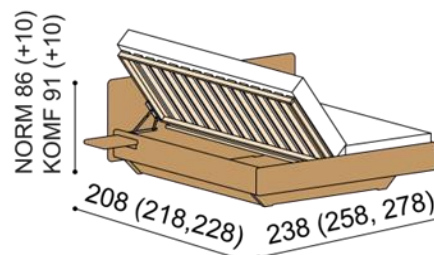

Príplatok za úložný priestor pre lôžka dĺžky 210 a 220 cm je **56,- EUR**.

Posteľ VALERIE

dvojložko

NORMAL 42 cm

rozměr	cena/kus
160x200 cm	2 099,-
180x200 cm	2 147,-
200x200 cm	2 290,-

KOMFORT 47 cm

rozměr	cena/kus
160x200 cm	2 214,-
180x200 cm	2 262,-
200x200 cm	2 404,-

Posteľ VALERIE

dvojložko
s úložným priestorom

NORMAL 42 cm

rozměr	cena/kus
160x200 cm	2 641,-
180x200 cm	2 689,-
200x200 cm	2 832,-

KOMFORT 47 cm

rozměr	cena/kus
160x200 cm	2 792,-
180x200 cm	2 840,-
200x200 cm	2 982,-

Posteľ VALERIE

dvojložko
s nočnými poličkami

NORMAL 42 cm

rozměr	cena/kus
160x200 cm	2 365,-
180x200 cm	2 413,-
200x200 cm	2 556,-

KOMFORT 47 cm

rozměr	cena/kus
160x200 cm	2 480,-
180x200 cm	2 528,-
200x200 cm	2 670,-

Posteľ VALERIE

dvojložko
s nočnými poličkami
a úložným priestorom

NORMAL 42 cm

rozměr	cena/kus
160x200 cm	2 907,-
180x200 cm	2 955,-
200x200 cm	3 098,-

KOMFORT 47 cm

rozměr	cena/kus
160x200 cm	3 058,-
180x200 cm	3 106,-
200x200 cm	3 248,-