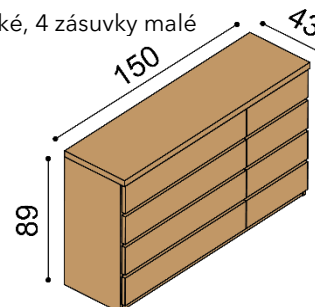

Komoda ALOIS

AL3ZZ4 - 4 zásuvky veľké, 4 zásuvky malé

cena/kus
2 351,-

SPÔSOB ODBERU:

- **vlastný odber** - podľa otváracej doby predajne
- **dovoz** - do 100 km účtujeme 2% z ceny objednávky, nad 100 km 3% z ceny objednávky (minimálna cena za dovoz je 12,- EUR)
- **vynesenie na dohodnuté miesto** - účtujeme 1% z ceny objednávky (minimálna cena za vynesenie je 8,- EUR)
- **montáž vrátane vynesenia** - účtujeme 3% z ceny objednávky (minimálna cena je 12,- EUR)

PODNIKOVÁ PREDAJŇA
BRATISLAVA, Račianska 90 (LIGHTPARK)

tel.: 0911 444 961

e-mail: bratislava@jelinek.eu

OBCHODNÉ ZASTÚPENIE

pre Slovenskú republiku

tel: 0911 444 962

e-mail: obchodsk@jelinek.eu