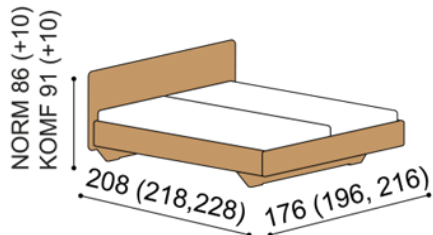

Kovanie pre uloženie roštu **nie je** výškovo nastaviteľné. Priestor pre uloženie roštu je **15 cm** od hornej hrany bočnice.

Výška lôžka po hornú hranu bočnice je pri verzii **NORMAL 42 cm**, pri zvýšenej verzii **KOMFORT 47 cm**. Šírka nočného stolíka je **35 cm**.

Príplatok za vysoké hlavové čelo (+10 cm) je **218,- EUR**.

Uložný priestor pri posteli VALERIE je vytvorený pridaním bočných dielov a dna k spodnej podnoži. Súčasťou lôžka VALERIE s úložným priestorom je kovanie pre výklap z boku. Uložný priestor je možné kombinovať iba s roštami v ráme, okrem roštu pevného - smrek.

Príplatok za úložný priestor pre lôžka dĺžky 210 a 220 cm je **56,- EUR**.

Posteľ VALERIE

dvojložko

NORMAL 42 cm

rozměr	cena/kus
160x200 cm	2 099,-
180x200 cm	2 147,-
200x200 cm	2 290,-

KOMFORT 47 cm

rozměr	cena/kus
160x200 cm	2 214,-
180x200 cm	2 262,-
200x200 cm	2 404,-

Posteľ VALERIE

dvojložko
s úložným priestorom

NORMAL 42 cm

rozměr	cena/kus
160x200 cm	2 641,-
180x200 cm	2 689,-
200x200 cm	2 832,-

KOMFORT 47 cm

rozměr	cena/kus
160x200 cm	2 792,-
180x200 cm	2 840,-
200x200 cm	2 982,-