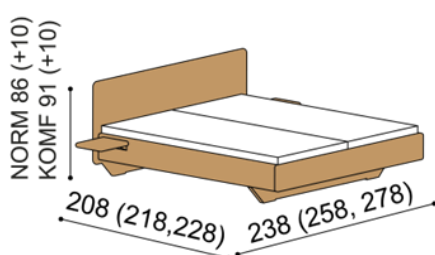

Príplatok za úložný priestor pre lôžka dĺžky 210 a 220 cm je **56,- EUR**.

Posteľ VALERIE

dvojložko

NORMAL 42 cm

rozměr	cena/kus
160x200 cm	2 099,-
180x200 cm	2 147,-
200x200 cm	2 290,-

KOMFORT 47 cm

rozměr	cena/kus
160x200 cm	2 214,-
180x200 cm	2 262,-
200x200 cm	2 404,-

Posteľ VALERIE

dvojložko
s úložným priestorom

NORMAL 42 cm

rozměr	cena/kus
160x200 cm	2 641,-
180x200 cm	2 689,-
200x200 cm	2 832,-

KOMFORT 47 cm

rozměr	cena/kus
160x200 cm	2 792,-
180x200 cm	2 840,-
200x200 cm	2 982,-

Posteľ VALERIE

dvojložko
s nočnými poličkami

NORMAL 42 cm

rozměr	cena/kus
160x200 cm	2 365,-
180x200 cm	2 413,-
200x200 cm	2 556,-

KOMFORT 47 cm

rozměr	cena/kus
160x200 cm	2 480,-
180x200 cm	2 528,-
200x200 cm	2 670,-

Posteľ VALERIE

dvojložko
s nočnými poličkami
a úložným priestorom

NORMAL 42 cm

rozměr	cena/kus
160x200 cm	2 907,-
180x200 cm	2 955,-
200x200 cm	3 098,-

KOMFORT 47 cm

rozměr	cena/kus
160x200 cm	3 058,-
180x200 cm	3 106,-
200x200 cm	3 248,-