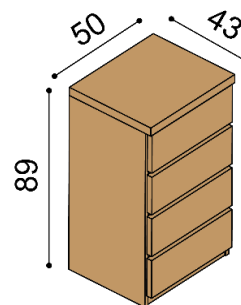

Komoda ALOIS

AL1Z4 - 4 zásuvky malé