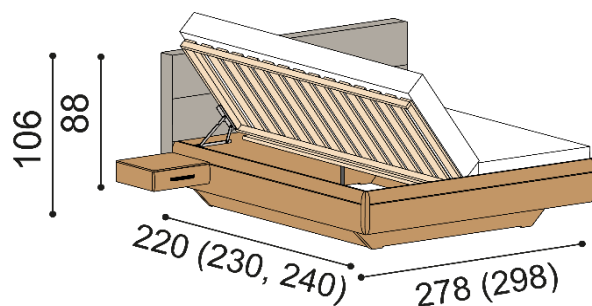

### Posteľ TEDA

dvojlôžko s úložným priestorom  
- nízke hlavové čelo

rozmer	látka MYSTIC		látka STEINER	
	JASEŇ JADROVÝ	DUB RUSTIK	JASEŇ JADROVÝ	DUB RUSTIK
	180x200 cm	2 982,-	3 167,-	3 206,-
200x200 cm	3 206,-	3 401,-	3 473,-	3 668,-

### Posteľ TEDA

dvojlôžko s nočnými stolíkmi šírky 45 cm  
- nízke hlavové čelo

rozmer	látka MYSTIC		látka STEINER	
	JASEŇ JADROVÝ	DUB RUSTIK	JASEŇ JADROVÝ	DUB RUSTIK
	180x200 cm	3 246,-	3 455,-	3 470,-
200x200 cm	3 470,-	3 689,-	3 737,-	3 956,-

### Posteľ TEDA

dvojlôžko s nočnými stolíkmi šírky 45 cm a úložným priestorom  
- nízke hlavové čelo

rozmer	látka MYSTIC		látka STEINER	
	JASEŇ JADROVÝ	DUB RUSTIK	JASEŇ JADROVÝ	DUB RUSTIK
	180x200 cm	3 778,-	4 033,-	4 002,-
200x200 cm	4 002,-	4 267,-	4 269,-	4 534,-