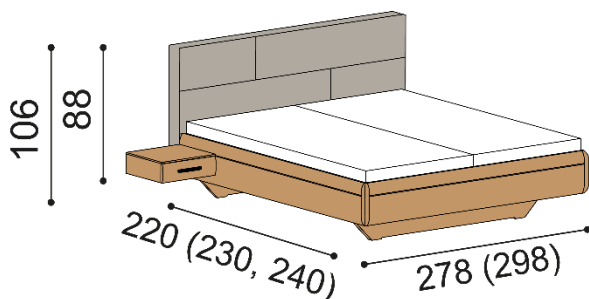

### Posteľ TEDA

dvojlôžko  
- nízke hlavové čelo

rozmer	látka MYSTIC		látka STEINER	
	JASEŇ JADROVÝ	DUB RUSTIK	JASEŇ JADROVÝ	DUB RUSTIK
	180x200 cm	2 450,-	2 589,-	2 674,-
200x200 cm	2 674,-	2 823,-	2 941,-	3 090,-

### Posteľ TEDA

dvojlôžko s úložným priestorom  
- nízke hlavové čelo

rozmer	látka MYSTIC		látka STEINER	
	JASEŇ JADROVÝ	DUB RUSTIK	JASEŇ JADROVÝ	DUB RUSTIK
	180x200 cm	2 982,-	3 167,-	3 206,-
200x200 cm	3 206,-	3 401,-	3 473,-	3 668,-

### Posteľ TEDA

dvojlôžko s nočnými stolíkmi šírky 45 cm  
- nízke hlavové čelo

rozmer	látka MYSTIC		látka STEINER	
	JASEŇ JADROVÝ	DUB RUSTIK	JASEŇ JADROVÝ	DUB RUSTIK
	180x200 cm	3 246,-	3 455,-	3 470,-
200x200 cm	3 470,-	3 689,-	3 737,-	3 956,-

### Posteľ TEDA

dvojlôžko s nočnými stolíkmi šírky 45 cm a úložným priestorom  
- nízke hlavové čelo

rozmer	látka MYSTIC		látka STEINER	
	JASEŇ JADROVÝ	DUB RUSTIK	JASEŇ JADROVÝ	DUB RUSTIK
	180x200 cm	3 778,-	4 033,-	4 002,-
200x200 cm	4 002,-	4 267,-	4 269,-	4 534,-