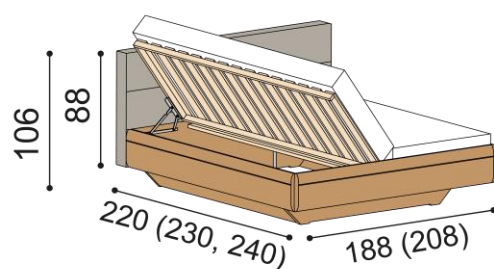

Kovanie pre uloženie roštu nie je výškovo nastaviteľné. Priestor pre uloženie roštu je 18 cm od hornej hrany bočnice.

Výška postele po hornú hranu bočnice je 47 cm. Šírka nočného stolíka je 45 cm.

**Úložný priestor** pri posteli TEDA je vytvorený pridaním bočných dielov a dna k spodnej podnoži. Súčasťou lôžka TEDA s úložným priestorom je kovanie pre výklop z boku. Úložný priestor je možné kombinovať iba s roštami v ráme, okrem roštu pevného - smrek.

### Posteľ TEDA

dvojlôžko  
- nízke hlavové čelo

rozmer	látka MYSTIC		látka STEINER	
	JASEŇ JADROVÝ	DUB RUSTIK	JASEŇ JADROVÝ	DUB RUSTIK
	180x200 cm	2 450,-	2 589,-	2 674,-
200x200 cm	2 674,-	2 823,-	2 941,-	3 090,-

### Posteľ TEDA

dvojlôžko s úložným priestorom  
- nízke hlavové čelo

rozmer	látka MYSTIC		látka STEINER	
	JASEŇ JADROVÝ	DUB RUSTIK	JASEŇ JADROVÝ	DUB RUSTIK
	180x200 cm	2 982,-	3 167,-	3 206,-
200x200 cm	3 206,-	3 401,-	3 473,-	3 668,-

### Posteľ TEDA

dvojlôžko s nočnými stolíkmi šírky 45 cm  
- nízke hlavové čelo

rozmer	látka MYSTIC		látka STEINER	
	JASEŇ JADROVÝ	DUB RUSTIK	JASEŇ JADROVÝ	DUB RUSTIK
	180x200 cm	3 246,-	3 455,-	3 470,-
200x200 cm	3 470,-	3 689,-	3 737,-	3 956,-