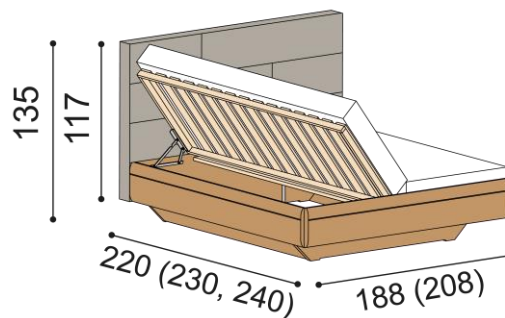

### Posteľ TEDA

dvojlôžko s nočnými stolíkmi šírky 45 cm a úložným priestorom  
- nízke hlavové čelo

rozmer	látka MYSTIC		látka STEINER	
	JASEŇ JADROVÝ	DUB RUSTIK	JASEŇ JADROVÝ	DUB RUSTIK
	180x200 cm	3 778,-	4 033,-	4 002,-
200x200 cm	4 002,-	4 267,-	4 269,-	4 534,-

**Posteľ TEDA**

dvojlôžko

- vysoké hlavové čelo

rozmer	látka MYSTIC		látka STEINER	
	JASEŇ	DUB	JASEŇ	DUB
	JADROVÝ	RUSTIK	JADROVÝ	RUSTIK
180x200 cm	2 647,-	2 786,-	2 928,-	3 067,-
200x200 cm	2 884,-	3 033,-	3 208,-	3 357,-

**Posteľ TEDA**

dvojlôžko s úložným priestorom

- vysoké hlavové čelo

rozmer	látka MYSTIC		látka STEINER	
	JASEŇ	DUB	JASEŇ	DUB
	JADROVÝ	RUSTIK	JADROVÝ	RUSTIK
180x200 cm	3 179,-	3 364,-	3 460,-	3 645,-
200x200 cm	3 416,-	3 611,-	3 740,-	3 935,-