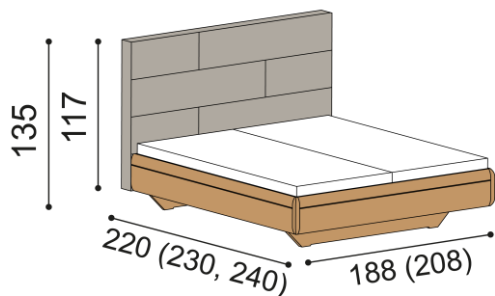

### Posteľ TEDA

dvojlôžko s nočnými stolíkmi šírky 45 cm  
- nízke hlavové čelo

rozmer	látka MYSTIC		látka STEINER	
	JASEŇ JADROVÝ	DUB RUSTIK	JASEŇ JADROVÝ	DUB RUSTIK
	180x200 cm	3 246,-	3 455,-	3 470,-
200x200 cm	3 470,-	3 689,-	3 737,-	3 956,-

### Posteľ TEDA

dvojlôžko s nočnými stolíkmi šírky 45 cm a úložným priestorom  
- nízke hlavové čelo

rozmer	látka MYSTIC		látka STEINER	
	JASEŇ JADROVÝ	DUB RUSTIK	JASEŇ JADROVÝ	DUB RUSTIK
	180x200 cm	3 778,-	4 033,-	4 002,-
200x200 cm	4 002,-	4 267,-	4 269,-	4 534,-

**Posteľ TEDA**

dvojlôžko

- vysoké hlavové čelo

rozmer	látka MYSTIC		látka STEINER	
	JASEŇ	DUB	JASEŇ	DUB
	JADROVÝ	RUSTIK	JADROVÝ	RUSTIK
180x200 cm	2 647,-	2 786,-	2 928,-	3 067,-
200x200 cm	2 884,-	3 033,-	3 208,-	3 357,-

**Posteľ TEDA**

dvojlôžko s úložným priestorom

- vysoké hlavové čelo

rozmer	látka MYSTIC		látka STEINER	
	JASEŇ	DUB	JASEŇ	DUB
	JADROVÝ	RUSTIK	JADROVÝ	RUSTIK
180x200 cm	3 179,-	3 364,-	3 460,-	3 645,-
200x200 cm	3 416,-	3 611,-	3 740,-	3 935,-