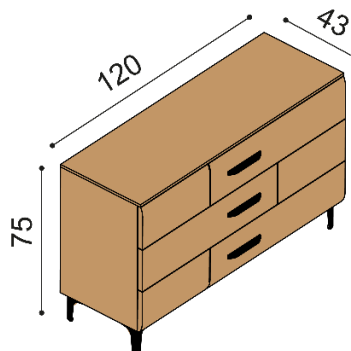

Komoda TEDA

T2Z3 - tri zásuvky veľké

JASEŇ	DUB
JADROVÝ	RUSTIK
1 390,-	1 502,-

SPÔSOB ODBERU:

- **vlastný odber** - podľa otváracej doby predajne
- **dovoz** - do 100 km účtujeme 2% z ceny objednávky, nad 100 km 3% z ceny objednávky (minimálna cena za dovoz je 12,- EUR)
- **vynesenie na dohodnuté miesto** - účtujeme 1% z ceny objednávky (minimálna cena za vynesenie je 8,- EUR)
- **montáž vrátane vynesenia** - účtujeme 3% z ceny objednávky (minimálna cena za dovoz s vynesením je 12,- EUR)

PODNIKOVÁ PREDAJŇA

BRATISLAVA, Račianska 90 (LIGHTPARK)

tel.: 0911 444 961

e-mail: bratislava@jelinek.eu

OBCHODNÉ ZASTÚPENIE

pre Slovenskú republiku

tel.: 0911 444 962

e-mail: obchodsk@jelinek.eu