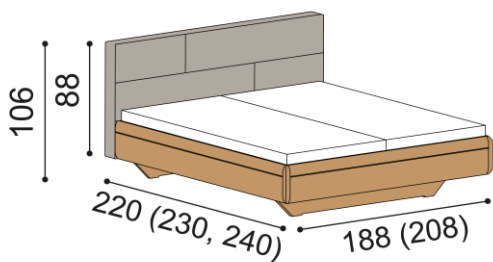

Kovanie pre uloženie roštu nie je výškovo nastaviteľné. Priestor pre uloženie roštu je 18 cm od hornej hrany bočnice.

Výška postele po hornú hranu bočnice je 47 cm. Šírka nočného stolíka je 45 cm.

**Úložný priestor** pri posteli TEDA je vytvorený pridaním bočných dielov a dna k spodnej podnoži. Súčasťou lôžka TEDA s úložným priestorom je kovanie pre výklop z boku. Úložný priestor je možné kombinovať iba s roštami v ráme, okrem roštu pevného - smrek.

Príplatok za úložný priestor pre lôžka dĺžky 210 a 220 cm je **56,- EUR** (DUB/DUB RUSTIK) a **51,-EUR** (JASEŇ).

### Posteľ TEDA

dvojlôžko  
- nízke hlavové čelo

rozmer	látka MYSTIC		látka STEINER	
	JASEŇ JADROVÝ	DUB RUSTIK	JASEŇ JADROVÝ	DUB RUSTIK
	180x200 cm	2 450,-	2 589,-	2 674,-
200x200 cm	2 674,-	2 823,-	2 941,-	3 090,-

### Posteľ TEDA

dvojlôžko s úložným priestorom  
- nízke hlavové čelo

rozmer	látka MYSTIC		látka STEINER	
	JASEŇ JADROVÝ	DUB RUSTIK	JASEŇ JADROVÝ	DUB RUSTIK
	180x200 cm	2 982,-	3 167,-	3 206,-
200x200 cm	3 206,-	3 401,-	3 473,-	3 668,-