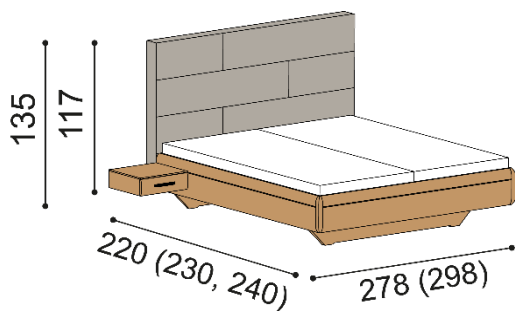

**Posteľ TEDA**

dvojlôžko

- vysoké hlavové čelo

rozmer	látka MYSTIC		látka STEINER	
	JASEŇ	DUB	JASEŇ	DUB
	JADROVÝ	RUSTIK	JADROVÝ	RUSTIK
180x200 cm	2 647,-	2 786,-	2 928,-	3 067,-
200x200 cm	2 884,-	3 033,-	3 208,-	3 357,-

**Posteľ TEDA**

dvojlôžko s úložným priestorom

- vysoké hlavové čelo

rozmer	látka MYSTIC		látka STEINER	
	JASEŇ	DUB	JASEŇ	DUB
	JADROVÝ	RUSTIK	JADROVÝ	RUSTIK
180x200 cm	3 179,-	3 364,-	3 460,-	3 645,-
200x200 cm	3 416,-	3 611,-	3 740,-	3 935,-

**Posteľ TEDA**

dvojlôžko s nočnými stolíkmi šírky 45 cm

- vysoké hlavové čelo

rozmer	látka MYSTIC		látka STEINER	
	JASEŇ	DUB	JASEŇ	DUB
	JADROVÝ	RUSTIK	JADROVÝ	RUSTIK
180x200 cm	3 443,-	3 652,-	3 724,-	3 933,-
200x200 cm	3 680,-	3 899,-	4 004,-	4 223,-

**Posteľ TEDA**

dvojlôžko s nočnými stolíkmi šírky 45 cm a úložným priestorom

- vysoké hlavové čelo

rozmer	látka MYSTIC		látka STEINER	
	JASEŇ	DUB	JASEŇ	DUB
	JADROVÝ	RUSTIK	JADROVÝ	RUSTIK
180x200 cm	3 975,-	4 230,-	4 256,-	4 511,-
200x200 cm	4 212,-	4 477,-	4 536,-	4 801,-