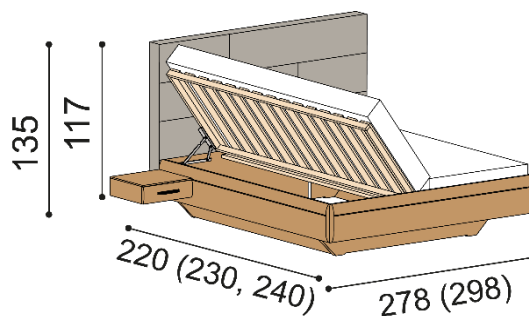

**Posteľ TEDA**

dvojlôžko s nočnými stolíkmi šírky 45 cm

- vysoké hlavové čelo

rozmer	látka MYSTIC		látka STEINER	
	JASEŇ	DUB	JASEŇ	DUB
	JADROVÝ	RUSTIK	JADROVÝ	RUSTIK
180x200 cm	3 443,-	3 652,-	3 724,-	3 933,-
200x200 cm	3 680,-	3 899,-	4 004,-	4 223,-

**Posteľ TEDA**

dvojlôžko s nočnými stolíkmi šírky 45 cm a úložným priestorom

- vysoké hlavové čelo

rozmer	látka MYSTIC		látka STEINER	
	JASEŇ	DUB	JASEŇ	DUB
	JADROVÝ	RUSTIK	JADROVÝ	RUSTIK
180x200 cm	3 975,-	4 230,-	4 256,-	4 511,-
200x200 cm	4 212,-	4 477,-	4 536,-	4 801,-