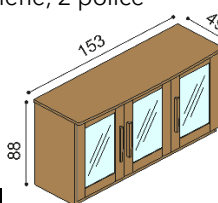

Komoda PAVLA
B3SSS - dvierka presklené, 2 police

BUK	DUB RUSTIK
1 368,-	1 510,-