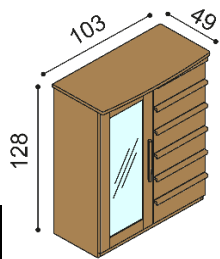

Komoda PAVLA

C2SZ - dvierka presklenené ľavé, 3 police, 6 zásuviek malých

BUK	DUB RUSTIK
1 930,-	2 095,-