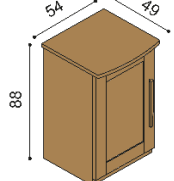

Zrkadlo PAVLA

BUK	DUB RUSTIK
189,-	223,-

Komoda PAVLA

B1DL (P) - dvierka plné ľavé (pravé)
dve police

BUK	DUB RUSTIK
495,-	575,-

Komoda PAVLA

B1SL (P) - dvierka presklené ľavé (pravé)
dve police

BUK	DUB RUSTIK
519,-	599,-