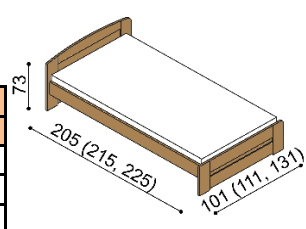

Zásuvky pod posteľ PAVLA vyrábame pre predĺženie 210 a 220 cm s príplatkom BUK **42,-€** a DUB **47,-€**.

Kovanie pre uloženie roštu je výškovo nastaviteľné. Výška lôžka po hornú hranu bočnice je 42 cm.

Posteľ PAVLA

jednolôžko
oblé čelo pri nohách

rozmer	BUK	DUB RUSTIK
90x200 cm	665,-	769,-
100x200 cm	693,-	811,-
120x200 cm	750,-	871,-

Posteľ PAVLA

jednolôžko
rovné čelo pri nohách

rozmer	BUK	DUB RUSTIK
90x200 cm	635,-	741,-
100x200 cm	666,-	777,-
120x200 cm	702,-	819,-

Posteľ PAVLA

dvojlôžko
oblé čelo pri nohách

rozmer	BUK	DUB RUSTIK
160x200 cm	831,-	969,-
180x200 cm	865,-	1 012,-
200x200 cm	905,-	1 059,-

Posteľ PAVLA

dvojlôžko
rovné čelo pri nohách

rozmer	BUK	DUB RUSTIK
160x200 cm	783,-	932,-
180x200 cm	819,-	968,-
200x200 cm	855,-	1 014,-

Zásuvky PAVLA

1 pár, max. hĺbka 90cm,
šírka podľa dĺžky bočnice

BUK	DUB RUSTIK
310,-	382,-

Polica PAVLA

- stredová, nad lôžko šírky 160,180 a 200 cm

BUK	DUB RUSTIK
244,-	306,-

Polica PAVLA

- ľavá / pravá