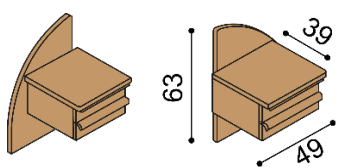

Nočný stolík PAVLA

- vysoký, ľavý / pravý

BUK	DUB RUSTIK
272,-	314,-