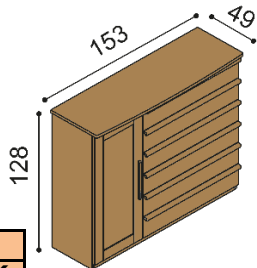

Komoda PAVLA

C3DZ - dvierka plné ľavé, 3 police, 6 zásuviek veľkých

BUK	DUB RUSTIK
2 389,-	2 607,-

Komoda PAVLA

C3SZ - dvierka presklenené ľavé, 3 police, 6 zásuviek veľkých