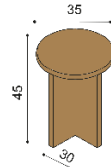

Stolička k toaletnému stolíku PAVLA

BUK	DUB RUSTIK
179,-	207,-