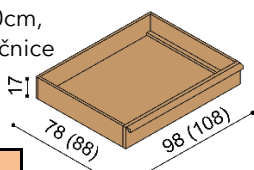

Posteľ PAVLA

jednolôžko
oblé čelo pri nohách

rozmer	BUK	DUB RUSTIK
90x200 cm	665,-	769,-
100x200 cm	693,-	811,-
120x200 cm	750,-	871,-

Posteľ PAVLA

jednolôžko
rovné čelo pri nohách

rozmer	BUK	DUB RUSTIK
90x200 cm	635,-	741,-
100x200 cm	666,-	777,-
120x200 cm	702,-	819,-

Posteľ PAVLA

dvojlôžko
oblé čelo pri nohách

rozmer	BUK	DUB RUSTIK
160x200 cm	831,-	969,-
180x200 cm	865,-	1 012,-
200x200 cm	905,-	1 059,-

Posteľ PAVLA

dvojlôžko
rovné čelo pri nohách

rozmer	BUK	DUB RUSTIK
160x200 cm	783,-	932,-
180x200 cm	819,-	968,-
200x200 cm	855,-	1 014,-

Zásuvky PAVLA

1 pár, max. hĺbka 90cm,
šírka podľa dĺžky bočnice

BUK	DUB RUSTIK
310,-	382,-

Polica PAVLA

- stredová, nad lôžko šírky 160,180 a 200 cm

BUK	DUB RUSTIK
244,-	306,-

Polica PAVLA

- ľavá / pravá