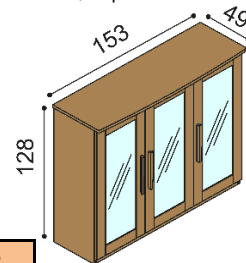

Komoda PAVLA

C3SSS - dvierka presklenené, 3 police

BUK	DUB RUSTIK
2 072,-	2 279,-