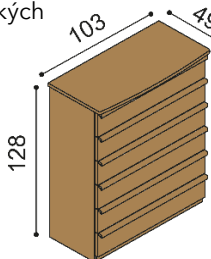

Komoda PAVLA
C2Z6 - 6 zásuviek veľkých

BUK	DUB RUSTIK
1 661,-	1 809,-