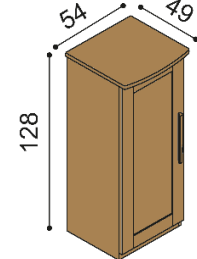

Komoda PAVLA
C1DL (P) - dvierka plné ľavé (pravé), 3 police

BUK	DUB RUSTIK
682,-	779,-