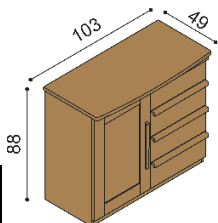

Komoda PAVLA
B2DZ - dvierka plné ľavé, 2 police, 4 zásuvky malé

BUK	DUB RUSTIK
1 278,-	1 419,-