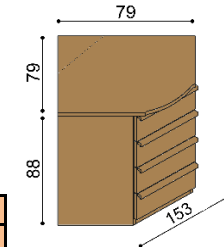

Komoda PAVLA
B9Z4 - rohová, 4 zásuvky malé

BUK	DUB RUSTIK
1 307,-	1 471,-