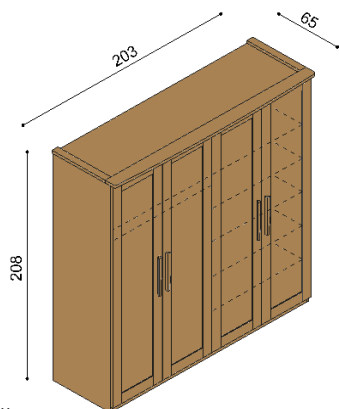

Skriňa PAVLA

A4DDDD - štvordvierová

BUK	DUB RUSTIK
2 981,-	3 202,-

Skriňa PAVLA

A8D - rohová, šatníková

BUK	DUB RUSTIK
1 647,-	1 769,-