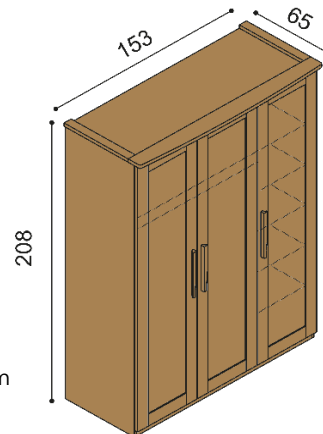

Skriňa PAVLA

A2ZZ - dvojdvierová so zrkadlami

BUK	DUB RUSTIK
1 996,-	2 209,-

Skriňa PAVLA

A3DZD - trojdvierová so zrkadlom

BUK	DUB RUSTIK
2 602,-	2 878,-