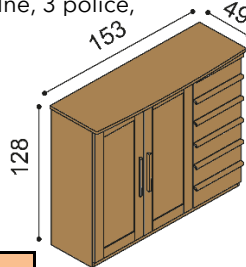

Komoda PAVLA

C3DDZ - dvierka plné, 3 police, 6 zásuviek malých

BUK	DUB RUSTIK
2 536,-	2 757,-