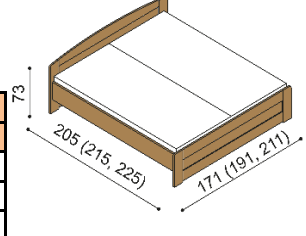

Posteľ PAVLA

jednolôžko
oblé čelo pri nohách

rozmer	BUK	DUB RUSTIK
90x200 cm	665,-	769,-
100x200 cm	693,-	811,-
120x200 cm	750,-	871,-

Posteľ PAVLA

jednolôžko
rovné čelo pri nohách

rozmer	BUK	DUB RUSTIK
90x200 cm	635,-	741,-
100x200 cm	666,-	777,-
120x200 cm	702,-	819,-

Posteľ PAVLA

dvojlôžko
oblé čelo pri nohách

rozmer	BUK	DUB RUSTIK
160x200 cm	831,-	969,-
180x200 cm	865,-	1 012,-
200x200 cm	905,-	1 059,-

Posteľ PAVLA

dvojlôžko
rovné čelo pri nohách

rozmer	BUK	DUB RUSTIK
160x200 cm	783,-	932,-
180x200 cm	819,-	968,-
200x200 cm	855,-	1 014,-

Zásuvky PAVLA

1 pár, max. hĺbka 90cm,
šírka podľa dĺžky bočnice

BUK	DUB RUSTIK
310,-	382,-

Polica PAVLA

- stredová, nad lôžko šírky 160,180 a 200 cm

BUK	DUB RUSTIK
244,-	306,-

Polica PAVLA

- ľavá / pravá