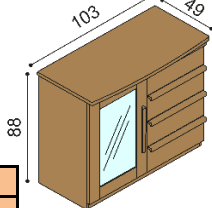

Komoda PAVLA
B2Z4 - 4 zásuvky veľké

BUK	DUB RUSTIK
1 117,-	1 246,-

Komoda PAVLA
B2DZ - dvierka plné ľavé, 2 police, 4 zásuvky malé

BUK	DUB RUSTIK
1 278,-	1 419,-

Komoda PAVLA
B2SZ - dvierka presklené ľavé, 2 police, 4 zásuvky malé