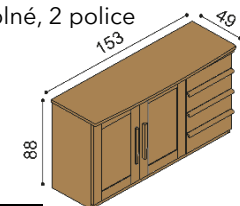

Komoda PAVLA
B3DDZ - dvierka plné, 2 police, 4 zásuvky malé

BUK	DUB RUSTIK
1 673,-	1 839,-