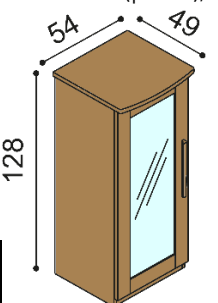

Komoda PAVLA
C1SL (P) - dvierka presklené ľavé (pravé), 3 police

BUK	DUB RUSTIK
719,-	817,-