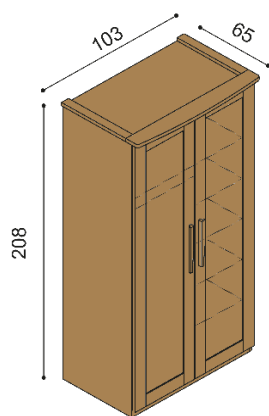

Skriňa PAVLA

A2DD - dvojdvierová

BUK	DUB RUSTIK
1 814,-	2 009,-

Skriňa PAVLA

A3DDD - trojdvierová

BUK	DUB RUSTIK
2 514,-	2 779,-