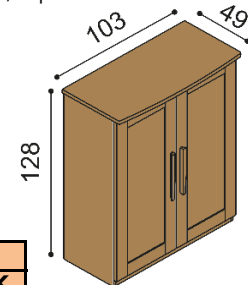

Komoda PAVLA
C2DD - dvierka plné, 3 police

BUK	DUB RUSTIK
1 238,-	1 371,-