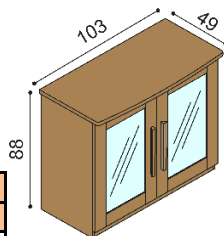

Komoda PAVLA

B1Z4 - 4 zásuvky malé

BUK	DUB RUSTIK
859,-	974,-

Komoda PAVLA
B2DD - dvierka plné, 2 police

BUK	DUB RUSTIK
837,-	953,-

Komoda PAVLA
B2SS - dvierka presklené, 2 police

BUK	DUB RUSTIK
883,-	997,-