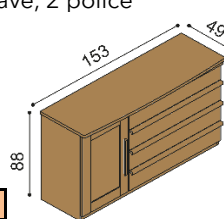

Komoda PAVLA
B3DZ - dvierka plné ľavé, 2 police, 4 zásuvky veľké

BUK	DUB RUSTIK
1 579,-	1 738,-