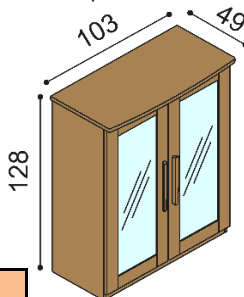

Komoda PAVLA
C2SS - dvierka presklené, 3 police

BUK	DUB RUSTIK
1 304,-	1 444,-