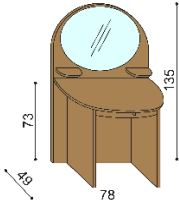

Toaletný stolík PAVLA

BUK	DUB RUSTIK
897,-	1 037,-