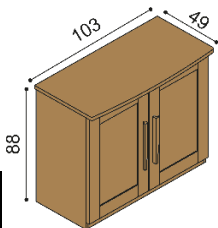

Komoda PAVLA
B2DD - dvierka plné, 2 police

BUK	DUB RUSTIK
837,-	953,-