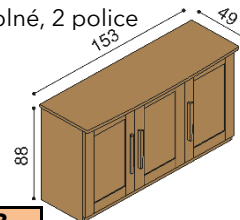

Komoda PAVLA
B3DDD - dvierka plné, 2 police

BUK	DUB RUSTIK
1 310,-	1 446,-