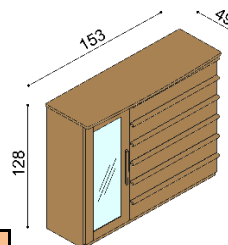

BUK	DUB RUSTIK
2 426,-	2 646,-