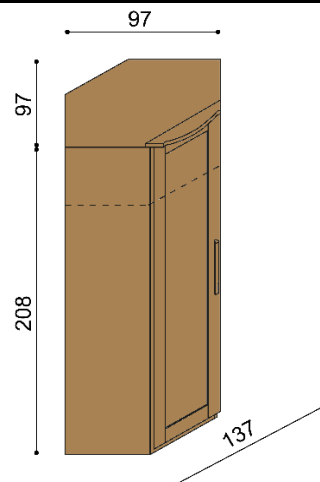

Skriňa PAVLA

A4DZZD - štvordvierová so zrkadlami

BUK	DUB RUSTIK
3 145,-	3 401,-

Skriňa PAVLA

A9D - rohová, policová

BUK	DUB RUSTIK
1 913,-	2 055,-

SPÔSOB ODBERU:

- **vlastný odber** - podľa otváracej doby predajne
- **dovoz** - do 100 km účtujeme 2% z ceny objednávky, nad 100 km 3% z ceny objednávky (minimálna cena za dovoz je 12,- EUR)
- **vynesenie na dohodnuté miesto** - účtujeme 1% z ceny objednávky (minimálna cena za vynesenie je 8,- EUR)
- **montáž vrátane vynesenia** - účtujeme 3% z ceny objednávky (minimálna cena za dovoz s vynesením je 12,- EUR)

PODNIKOVÁ PREDAJŇA

BRATISLAVA, Račianska 90 (LIGHTPARK)

tel.: 0911 444 961

e-mail: bratislava@jelinek.eu

OBCHODNÉ ZASTÚPENIE

pre Slovenskú republiku

tel.: 0911 444 962

e-mail: obchodsk@jelinek.eu