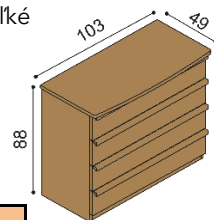

Komoda PAVLA
B2Z4 - 4 zásuvky veľké

BUK	DUB RUSTIK
1 117,-	1 246,-