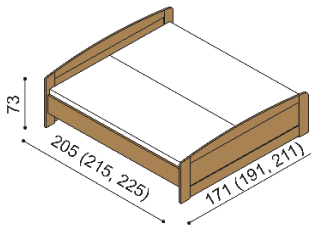

Zásuvky pod posteľ PAVLA vyrábame pre predĺženie 210 a 220 cm s príplatkom BUK **42,-€** a DUB **47,-€**.

Kovanie pre uloženie roštu je výškovo nastaviteľné. Výška lôžka po hornú hranu bočnice je 42 cm.

Posteľ PAVLA

jednolôžko
oblé čelo pri nohách

rozmer	BUK	DUB RUSTIK
90x200 cm	665,-	769,-
100x200 cm	693,-	811,-
120x200 cm	750,-	871,-

Posteľ PAVLA

jednolôžko
rovné čelo pri nohách

rozmer	BUK	DUB RUSTIK
90x200 cm	635,-	741,-
100x200 cm	666,-	777,-
120x200 cm	702,-	819,-

Posteľ PAVLA

dvojlôžko
oblé čelo pri nohách

rozmer	BUK	DUB RUSTIK
160x200 cm	831,-	969,-
180x200 cm	865,-	1 012,-
200x200 cm	905,-	1 059,-

Posteľ PAVLA

dvojlôžko
rovné čelo pri nohách

rozmer	BUK	DUB RUSTIK
160x200 cm	783,-	932,-
180x200 cm	819,-	968,-
200x200 cm	855,-	1 014,-

Zásuvky PAVLA

1 pár, max. hĺbka 90cm,
šírka podľa dĺžky bočnice

BUK	DUB RUSTIK
310,-	382,-

Polica PAVLA

- stredová, nad lôžko šírky 160,180 a 200 cm

BUK	DUB RUSTIK
244,-	306,-

Polica PAVLA

- ľavá / pravá