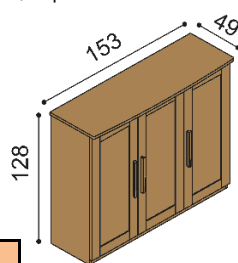

Komoda PAVLA

C3DDD - dvierka plné, 3 police

BUK	DUB RUSTIK
1 989,-	2 169,-