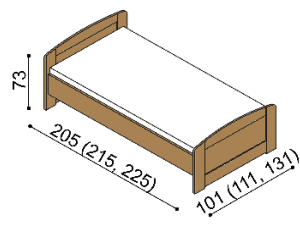

Spáľňu PAVLA vyrábame z masívneho dreva BUK, DUB alebo DUB RUSTIK

- nábytok z dreva **DUB RUSTIK** ponúkame len s povrchovou úpravou olej **NATUR a HONEY**
- korpusy skriň sú vyrobené z rozmerovo stabilnej latovky dýhovanej prírodnou dýhou
- korpusy bukových komôd a nočných stolíkov sú vyrobené z rozmerovo stabilnej latovky dýhovanej prírodnou bukovou dýhou
- dubové komody a nočné stolíky sú vyrobené z priebežnej masívnej škárovky
- zadná časť komôd, skriň a nočných stolíkov je z bukovej alebo dubovej preglejky
- vnútorné časti nábytku sú vždy upravené podľa zvoleného odtieňa
- komody s tromi a viac zásuvkami sú vybavené bezpečnostným popruhom pre prípadnú fixáciu k stene

Termín dodania je uvedený v potvrdení objednávky, na atypy je stanovený po odsúhlasení výrobnjej dokumentácie a po úhrade zálohy.

Posteľ PAVLA vyrábame aj v dĺžkach 210 a 220 cm s príplatkom BUK **104,-€** a DUB **112,-€**.

Zásuvky pod posteľ PAVLA vyrábame pre predĺženie 210 a 220 cm s príplatkom BUK **42,-€** a DUB **47,-€**.

Kovanie pre uloženie roštu je výškovo nastaviteľné. Výška lôžka po hornú hranu bočnice je 42 cm.

Posteľ PAVLA

jednolôžko
oblé čelo pri nohách

rozmer	BUK	DUB RUSTIK
90x200 cm	665,-	769,-
100x200 cm	693,-	811,-
120x200 cm	750,-	871,-