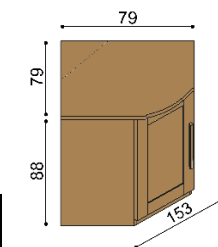

Komoda PAVLA
B9D - rohová, dvierka plné, 2 police

BUK	DUB RUSTIK
960,-	1 091,-