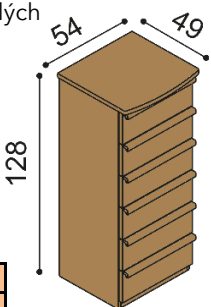

Komoda PAVLA
C1Z6 - 6 zásuviek malých

BUK	DUB RUSTIK
1 262,-	1 381,-