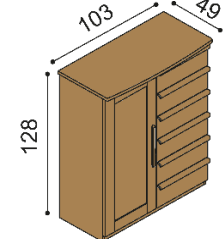

Komoda PAVLA
C2DZ - dvierka plné ľavé, 3 police, 6 zásuviek malých

BUK	DUB RUSTIK
1 875,-	2 055,-