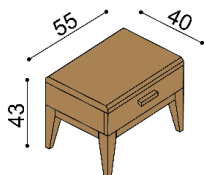

CENNÍK SPÁLNE MIA

Design Jochen Flacke

Platnosť cenníka je od 1. 7. 2023. Ceny sú s **DPH 20%**.

Spáľňu MIA vyrábame z masívneho dreva **ZIRBE, DUB** alebo **DUB RUSTIK**

- korpus nočného stolíka je vyrobený z priebežnej masívnej škárovky
- vnútorné časti dubového nábytku sú vždy upravené podľa zvoleného odtieňa
- zásuvka nočného stolíka je vybavená tlmeným plnovýsuvom alebo vo variante bez kovu

Povrchová úprava nábytku :

- ekologický lak prírodný a všetky odtiene olejovaného nábytku podľa vzorkovníka sú bez príplatku
- všetky odtiene morenia podľa vzorkovníka s príplatkom 5%
- v prípade morenia / olejovania podľa vlastnej vzorky je príplatok 10%
- nábytok z dreva **DUB RUSTIK** ponúkame **len s povrchovou úpravou olej NATUR a HONEY**
- nábytok z dreva **ZIRBE** dodávame **bez povrchovej úpravy**

Termín dodania je uvedený v potvrdení objednávky, na atypy je stanovený po odsúhlasení výrobných dokumentácie a po úhrade zálohy.

Posteľ MIA vyrábame aj v dĺžkach 210 a 220 cm s príplatkom ZIRBE **120,- €** a DUB **114,- €**. Výška lôžka po hornú hranu bočnice je 45 cm. Kovanie pre uloženie roštu **nie je** výškovo nastaviteľné. Priestor pre uloženie roštu je 15 cm od hornej hrany bočnice.

Posteľ MIA
jednolôžko

nízke hlavové čelo

rozmer	ZIRBE	DUB RUSTIK
90x200 cm	1 455,-	1 366,-
100x200 cm	1 486,-	1 395,-
120x200 cm	1 548,-	1 454,-
140x200 cm	1 608,-	1 511,-

vysoké hlavové čelo

rozmer	ZIRBE	DUB RUSTIK
90x200 cm	1 530,-	1 437,-
100x200 cm	1 563,-	1 468,-
120x200 cm	1 630,-	1 531,-
140x200 cm	1 694,-	1 592,-

Posteľ MIA
dvojlôžko

nízke hlavové čelo

rozmer	ZIRBE	DUB RUSTIK
160x200 cm	1 795,-	1 700,-
180x200 cm	1 852,-	1 755,-
200x200 cm	1 952,-	1 848,-

vysoké hlavové čelo

rozmer	ZIRBE	DUB RUSTIK
160x200 cm	1 885,-	1 784,-
180x200 cm	1 946,-	1 844,-
200x200 cm	2 053,-	1 944,-

Nočný stolík MIA

bez kovu

kovové výsuvy zásuviek