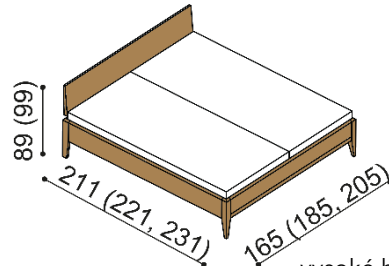

Termín dodania je uvedený v potvrdení objednávky, na atypy je stanovený po odsúhlasení výrobných dokumentácie a po úhrade zálohy.

Posteľ MIA vyrábame aj v dĺžkach 210 a 220 cm s príplatkom ZIRBE **120,- €** a DUB **114,- €**. Výška lôžka po hornú hranu bočnice je 45 cm. Kovanie pre uloženie roštu **nie je** výškovo nastaviteľné. Priestor pre uloženie roštu je 15 cm od hornej hrany bočnice.

Posteľ MIA
jednolôžko

nízke hlavové čelo

rozmer	ZIRBE	DUB RUSTIK
90x200 cm	1 455,-	1 366,-
100x200 cm	1 486,-	1 395,-
120x200 cm	1 548,-	1 454,-
140x200 cm	1 608,-	1 511,-

vysoké hlavové čelo

rozmer	ZIRBE	DUB RUSTIK
90x200 cm	1 530,-	1 437,-
100x200 cm	1 563,-	1 468,-
120x200 cm	1 630,-	1 531,-
140x200 cm	1 694,-	1 592,-

Posteľ MIA
dvojlôžko

nízke hlavové čelo

rozmer	ZIRBE	DUB RUSTIK
160x200 cm	1 795,-	1 700,-
180x200 cm	1 852,-	1 755,-
200x200 cm	1 952,-	1 848,-

vysoké hlavové čelo

rozmer	ZIRBE	DUB RUSTIK
160x200 cm	1 885,-	1 784,-
180x200 cm	1 946,-	1 844,-
200x200 cm	2 053,-	1 944,-