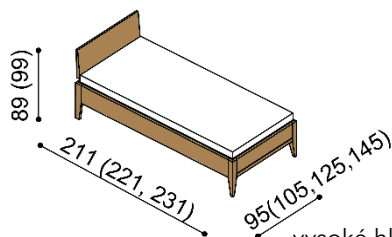

CENNÍK SPÁLNE MIA

Design Jochen Flacke

Platnosť cenníka je od 1. 7. 2023. Ceny sú s **DPH 20%**.

Spáľňu MIA vyrábame z masívneho dreva **ZIRBE, DUB** alebo **DUB RUSTIK**

- korpus nočného stolíka je vyrobený z priebežnej masívnej škárovky
- vnútorné časti dubového nábytku sú vždy upravené podľa zvoleného odtieňa
- zásuvka nočného stolíka je vybavená tlmeným plnovýsuvom alebo vo variante bez kovu

Termín dodania je uvedený v potvrdení objednávky, na atypy je stanovený po odsúhlasení výrobných dokumentácie a po úhrade zálohy.

Posteľ MIA vyrábame aj v dĺžkach 210 a 220 cm s príplatkom ZIRBE **120,- €** a DUB **114,- €**. Výška lôžka po hornú hranu bočnice je 45 cm. Kovanie pre uloženie roštu **nie je** výškovo nastaviteľné. Priestor pre uloženie roštu je 15 cm od hornej hrany bočnice.

Posteľ MIA
jednolôžko

nízke hlavové čelo

rozmer	ZIRBE	DUB RUSTIK
90x200 cm	1 455,-	1 366,-
100x200 cm	1 486,-	1 395,-
120x200 cm	1 548,-	1 454,-
140x200 cm	1 608,-	1 511,-

vysoké hlavové čelo

rozmer	ZIRBE	DUB RUSTIK
90x200 cm	1 530,-	1 437,-
100x200 cm	1 563,-	1 468,-
120x200 cm	1 630,-	1 531,-
140x200 cm	1 694,-	1 592,-

Posteľ MIA
dvojlôžko

nízke hlavové čelo

rozmer	ZIRBE	DUB RUSTIK
160x200 cm	1 795,-	1 700,-
180x200 cm	1 852,-	1 755,-
200x200 cm	1 952,-	1 848,-

vysoké hlavové čelo

rozmer	ZIRBE	DUB RUSTIK
160x200 cm	1 885,-	1 784,-
180x200 cm	1 946,-	1 844,-
200x200 cm	2 053,-	1 944,-