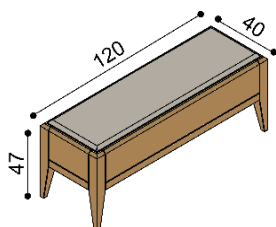

CENNÍK SPÁLNE MIA

Design Jochen Flacke

Platnosť cenníka je od 1. 7. 2023. Ceny sú s **DPH 20%**.

Spáľňu MIA vyrábame z masívneho dreva **ZIRBE, DUB** alebo **DUB RUSTIK**

- korpus nočného stolíka je vyrobený z priebežnej masívnej škárovky
- vnútorné časti dubového nábytku sú vždy upravené podľa zvoleného odtieňa
- zásuvka nočného stolíka je vybavená tlmeným plnovýsuvom alebo vo variante bez kovu

Povrchová úprava nábytku :

- ekologický lak prírodný a všetky odtiene olejovaného nábytku podľa vzorkovníka sú bez príplatku
- všetky odtiene morenia podľa vzorkovníka s príplatkom 5%
- v prípade morenia / olejovania podľa vlastnej vzorky je príplatok 10%
- nábytok z dreva **DUB RUSTIK** ponúkame **len s povrchovou úpravou olej NATUR a HONEY**
- nábytok z dreva **ZIRBE** dodávame **bez povrchovej úpravy**

Termín dodania je uvedený v potvrdení objednávky, na atypy je stanovený po odsúhlasení výrobných dokumentácie a po úhrade zálohy.

Posteľ MIA vyrábame aj v dĺžkach 210 a 220 cm s príplatkom ZIRBE **120,- €** a DUB **114,- €**. Výška lôžka po hornú hranu bočnice je 45 cm. Kovanie pre uloženie roštu **nie je** výškovo nastaviteľné. Priestor pre uloženie roštu je 15 cm od hornej hrany bočnice.

Posteľ MIA
jednolôžko

nízke hlavové čelo

rozmer	ZIRBE	DUB RUSTIK
90x200 cm	1 455,-	1 366,-
100x200 cm	1 486,-	1 395,-
120x200 cm	1 548,-	1 454,-
140x200 cm	1 608,-	1 511,-

vysoké hlavové čelo

rozmer	ZIRBE	DUB RUSTIK
90x200 cm	1 530,-	1 437,-
100x200 cm	1 563,-	1 468,-
120x200 cm	1 630,-	1 531,-
140x200 cm	1 694,-	1 592,-

Posteľ MIA
dvojlôžko

nízke hlavové čelo

rozmer	ZIRBE	DUB RUSTIK
160x200 cm	1 795,-	1 700,-
180x200 cm	1 852,-	1 755,-
200x200 cm	1 952,-	1 848,-

vysoké hlavové čelo

rozmer	ZIRBE	DUB RUSTIK
160x200 cm	1 885,-	1 784,-
180x200 cm	1 946,-	1 844,-
200x200 cm	2 053,-	1 944,-

Nočný stolík MIA

bez kovu

kovové výsuvy zásuviek