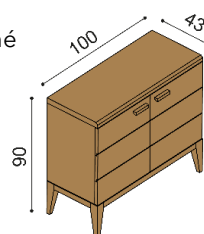

bez kovu

kovové výsuvy zásuviek

ZIRBE	DUB RUSTIK
1 429,-	1 403,-

Komoda MIA

2DD - dvierka plné
2 police

bez kovu

ZIRBE	DUB RUSTIK
1 530,-	1 502,-

Lavica MIA