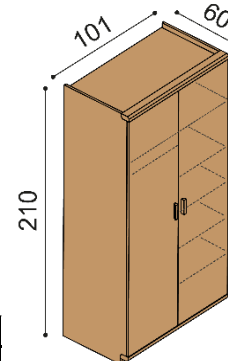

ZIRBE	DUB RUSTIK
357,-	350,-

Skriňa MIA

dvojverová

ZIRBE	DUB RUSTIK
na dotaz	2 154,-

SPÔSOB ODBERU:

- **vlastný odber** - podľa otváracej doby predajne
- **dovoz** - do 100 km účtujeme 2% z ceny objednávky, nad 100 km 3% z ceny objednávky (minimálna cena za dovoz je 12,- EUR)
- **vynesenie na dohodnuté miesto** - účtujeme 1% z ceny objednávky (minimálna cena za vynesenie je 8,- EUR)
- **montáž vrátane vynesenia** - účtujeme 3% z ceny objednávky (minimálna cena za dovoz s vynesením je 12,- EUR)