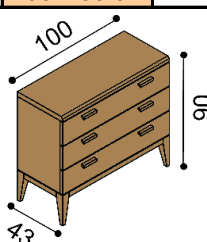

bez kovu

kovové výsuvy zásuviek

ZIRBE	DUB RUSTIK	ZIRBE	DUB RUSTIK
548,-	536,-	582,-	573,-

Komoda MIA

2Z3 - 3 zásuvky veľké