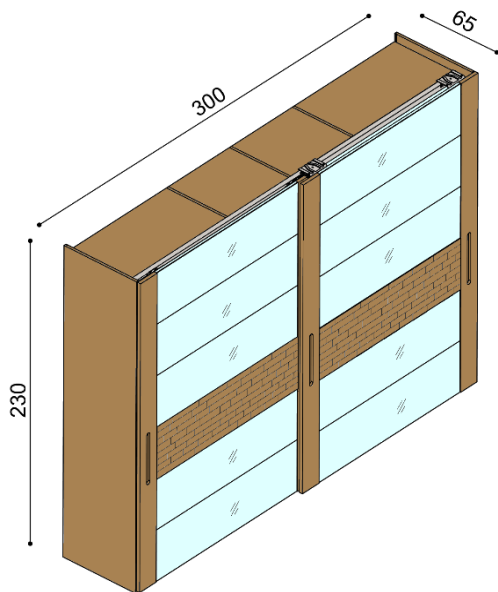

## SKRIŇA RAMINTA

Farbu skiel je možné vybrať zo vzorníka LACOBEL.

- korpus skrine je vyrobený z dýhovanej latovky v kombinácii s masívnym drevom
- zadná časť skrine je vyrobená z dýhovanej preglejky
- dvere sú štandardne vyrobené v kombinácii latovka, masív, sklo, štiepaný panel
- prednú plochu dverí je možné zhotoviť podľa požiadavky zákazníka - bez štiepaného panelu alebo so štiepaným panelom, bez skiel (čistá drevená plocha) alebo so sklami, v tomto prípade bude urobená individuálna kalkulácia
- dvere majú tesniace prachové kefy, pojazdové kovanie Hettich je vybavené tlmičom dojazdu dverí
- skriňa sa dodáva v demontovanom stave, zostavuje sa modulovo, doporučujeme montáž od výrobcu