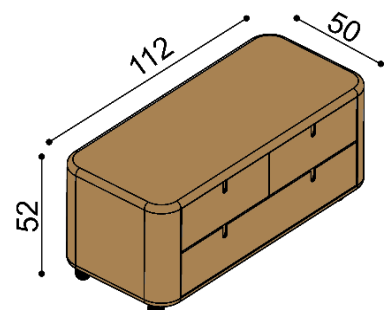

Komoda LARA

s kolieskami
2 zásuvky malé, 1 veľká