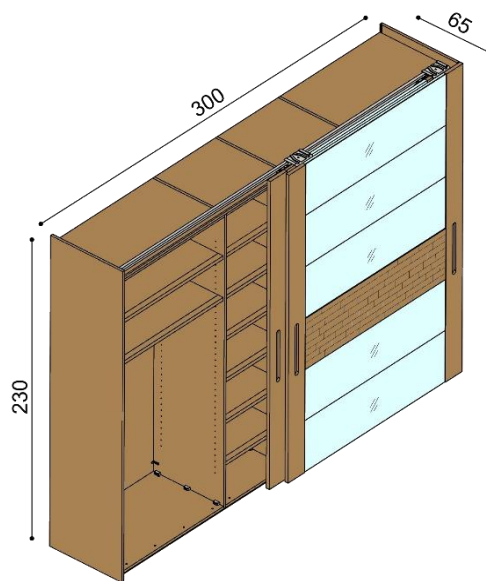

## SKRIŇA RAMINTA

Farbu skiel je možné vybrať zo vzorníka LACOBEL.

- korpus skrine je vyrobený z dýhovanej latovky v kombinácii s masívnym drevom
- zadná časť skrine je vyrobená z dýhovanej preglejky
- dvere sú štandardne vyrobené v kombinácii latovka, masív, sklo, štiepaný panel
- prednú plochu dverí je možné zhotoviť podľa požiadavky zákazníka - bez štiepaného panelu alebo so štiepaným panelom, bez skiel (čistá drevená plocha) alebo so sklami, v tomto prípade bude urobená individuálna kalkulácia
- dvere majú tesniace prachové kefy, pojazdové kovanie Hettich je vybavené tlmičom dojazdu dverí
- skriňa sa dodáva v demontovanom stave, zostavuje sa modulovo, doporučujeme montáž od výrobcu