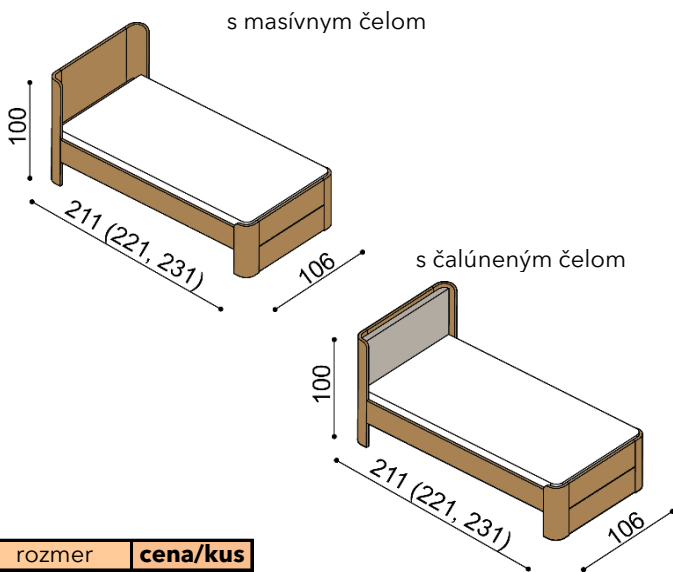

CENNÍK SPÁLNE LARA Design Jochen Flacke

Platnosť cenníka je od 1. 4.2023. Ceny sú s **DPH 20%**.

Povrchová úprava nábytku :

- ekologický lak prírodný a všetky odtiene olejovaného nábytku podľa vzorkovníka sú bez príplatku
- všetky odtiene morenia podľa vzorkovníka s príplatkom 5%
- v prípade morenia / olejovania podľa vlastnej vzorky je príplatok 10%

Spálňu **LARA** vyrábame z masívneho dreva **DUB** alebo **DUB RUSTIK**

- nábytok z dreva **DUB RUSTIK** ponúkame **len s povrchovou úpravou olej NATUR a HONEY**
- korpusy skriň sú vyrobené z rozmerovo stabilnej latovky dýhovanej prírodnou dýhou
- komody a nočné stolíky sú vyrobené z priebežnej masívnej škárovky
- zadná časť komôd, skriň a nočných stolíkov je z dubovej preglejky
- vnútorné časti nábytku sú vždy upravené podľa zvoleného odtieňa
- čalúnené čelo lôžka **LARA** štandardne vyrábame v látke MYSTIC

Termín dodania je uvedený v potvrdení objednávky, na atypy je stanovený po odsúhlasení výrobnej dokumentácie a po úhrade zálohy.

Posteľ LARA vyrábame aj v dĺžkach 210 a 220 cm s príplatkom **104,- €**.

Výška lôžka po hornú hranu bočnice je 45 cm.

Príplatok za zásuvky pri dĺžke 210 a 220 cm je **81,- €**.

Posteľ LARA - jednolôžko