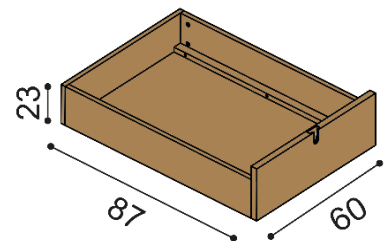

Zásuvky pod posteľ LARA

3 kusy, max. hĺbka 90 cm, šírka podľa dĺžky bočnice