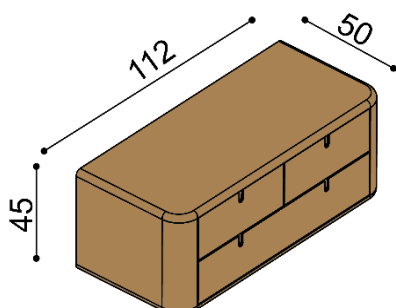

Komoda LARA

bez koliesok
2 zásuvky malé, 1 veľká