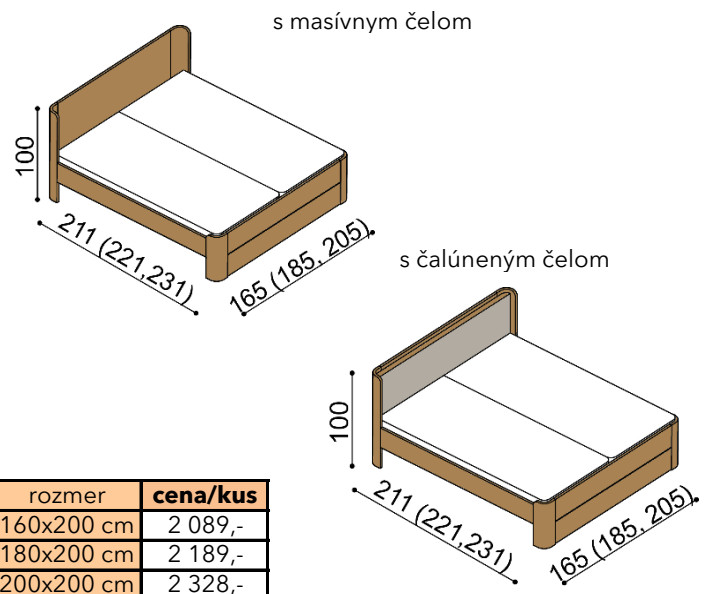

Posteľ LARA - dvojlôžko