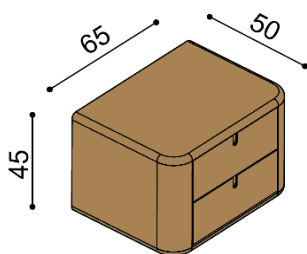

Noční stolek LARA

2 zásuvky malé