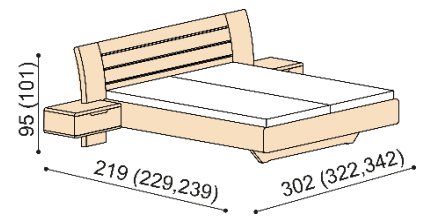

Posteľ FLABO ZIRBE

dvojľôžko s nočnými stolíkmi 45 cm

čalúnené čelo

drevené čelo

rozmer	ZIRBE
160x200 cm	3 238,-
180x200 cm	3 314,-
200x200 cm	3 445,-

zvýšená verzia

rozmer	ZIRBE
160x200 cm	3 501,-
180x200 cm	3 590,-
200x200 cm	3 740,-

kovové výsuvy zásuviek

rozmer	ZIRBE
160x200 cm	3 294,-
180x200 cm	3 370,-
200x200 cm	3 501,-

kovové výsuvy zásuviek

rozmer	ZIRBE
160x200 cm	3 557,-
180x200 cm	3 646,-
200x200 cm	3 796,-

Posteľ FLABO ZIRBE

dvojľôžko s nočnými stolíkmi 65 cm

čalúnené čelo

drevené čelo

rozmer	ZIRBE
160x200 cm	3 238,-
180x200 cm	3 314,-
200x200 cm	3 445,-

zvýšená verzia

rozmer	ZIRBE
160x200 cm	3 501,-
180x200 cm	3 590,-
200x200 cm	3 740,-

bez kovu - lepený, výška 4,5 cm

rozmer	ZIRBE
80, 90, 100 x 200 cm	172,-

SPÔSOB ODBERU:

- **vlastný odber** - podľa otváracej doby predajne
- **dovoz** - do 100 km účtujeme 2% z ceny objednávky, nad 100 km 3% z ceny objednávky (minimálna cena za dovoz je 12,- EUR)
- **vynesenie na dohodnuté miesto** - účtujeme 1% z ceny objednávky (minimálna cena za vynesenie je 8,- EUR)
- **montáž vrátane vynesenia** - účtujeme 3% z ceny objednávky (minimálna cena za dovoz s vynesením je 12,- EUR)