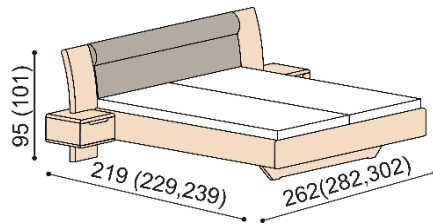

Termín dodania je uvedený v potvrdení objednávky, na atypy je stanovený po odsúhlasení výrobnéj dokumentácie a po úhrade zálohy.

Posteľ FLABO vyrábame aj v dĺžkach 210 a 220 cm s príplatkom **133,- EUR**. Kovanie pre uloženie roštu nie je výškovo nastaviteľné. Priestor pre uloženie roštu je 16 cm od hornej hrany bočnice. Výška lôžka po hornú hranu bočnice je 42 cm, pri zvýšenej verzii 47 cm.

Posteľ FLABO ZIRBE

dvojľôžko

čalúnené čelo

drevené čelo

rozmer	ZIRBE
160x200 cm	2 380,-
180x200 cm	2 456,-
200x200 cm	2 587,-

zvýšená verzia

rozmer	ZIRBE
160x200 cm	2 643,-
180x200 cm	2 732,-
200x200 cm	2 882,-

Posteľ FLABO ZIRBE

dvojľôžko s nočnými stolíkmi 45 cm

čalúnené čelo

drevené čelo

rozmer	ZIRBE
160x200 cm	3 238,-
180x200 cm	3 314,-
200x200 cm	3 445,-

zvýšená verzia

rozmer	ZIRBE
160x200 cm	3 501,-
180x200 cm	3 590,-
200x200 cm	3 740,-

kovové výsuvy zásuviek

rozmer	ZIRBE
160x200 cm	3 294,-
180x200 cm	3 370,-
200x200 cm	3 501,-

kovové výsuvy zásuviek

rozmer	ZIRBE
160x200 cm	3 557,-
180x200 cm	3 646,-
200x200 cm	3 796,-

Posteľ FLABO ZIRBE