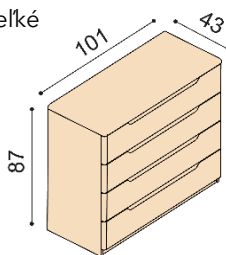

Komoda FLABO ZIRBE

224 - štyri zásuvky veľké

kovové výsuvy zásuviek

ZIRBE
1 539,-