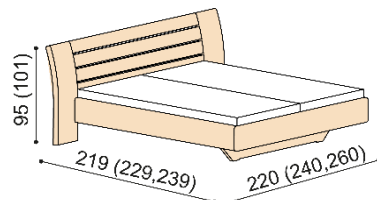

Termín dodania je uvedený v potvrdení objednávky, na atypy je stanovený po odsúhlasení výrobnéj dokumentácie a po úhrade zálohy.

Posteľ FLABO vyrábame aj v dĺžkach 210 a 220 cm s príplatkom **133,- EUR**. Kovanie pre uloženie roštu nie je výškovo nastaviteľné. Priestor pre uloženie roštu je 16 cm od hornej hrany bočnice. Výška lôžka po hornú hranu bočnice je 42 cm, pri zvýšenej verzii 47 cm.

Posteľ FLABO ZIRBE

dvojľôžko

čalúnené čelo

drevené čelo

rozmer	ZIRBE
160x200 cm	2 380,-
180x200 cm	2 456,-
200x200 cm	2 587,-

zvýšená verzia

rozmer	ZIRBE
160x200 cm	2 643,-
180x200 cm	2 732,-
200x200 cm	2 882,-

Posteľ FLABO ZIRBE

dvojľôžko s nočnými stolíkmi 45 cm

čalúnené čelo

drevené čelo

rozmer	ZIRBE
160x200 cm	3 238,-
180x200 cm	3 314,-
200x200 cm	3 445,-

zvýšená verzia

rozmer	ZIRBE
160x200 cm	3 501,-
180x200 cm	3 590,-
200x200 cm	3 740,-

kovové výsuvy zásuviek

rozmer	ZIRBE
160x200 cm	3 294,-
180x200 cm	3 370,-
200x200 cm	3 501,-

kovové výsuvy zásuviek

rozmer	ZIRBE
160x200 cm	3 557,-
180x200 cm	3 646,-
200x200 cm	3 796,-

Posteľ FLABO ZIRBE