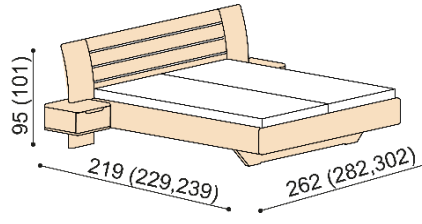

Termín dodania je uvedený v potvrdení objednávky, na atypy je stanovený po odsúhlasení výrobnéj dokumentácie a po úhrade zálohy.

Posteľ FLABO vyrábame aj v dĺžkach 210 a 220 cm s príplatkom **133,- EUR**. Kovanie pre uloženie roštu nie je výškovo nastaviteľné. Priestor pre uloženie roštu je 16 cm od hornej hrany bočnice. Výška lôžka po hornú hranu bočnice je 42 cm, pri zvýšenej verzii 47 cm.

Posteľ FLABO ZIRBE

dvojľôžko

čalúnené čelo

drevené čelo

rozmer	ZIRBE
160x200 cm	2 380,-
180x200 cm	2 456,-
200x200 cm	2 587,-

zvýšená verzia

rozmer	ZIRBE
160x200 cm	2 643,-
180x200 cm	2 732,-
200x200 cm	2 882,-

Posteľ FLABO ZIRBE

dvojľôžko s nočnými stolíkmi 45 cm

čalúnené čelo

drevené čelo

rozmer	ZIRBE
160x200 cm	3 238,-
180x200 cm	3 314,-
200x200 cm	3 445,-

zvýšená verzia

rozmer	ZIRBE
160x200 cm	3 501,-
180x200 cm	3 590,-
200x200 cm	3 740,-

kovové výsuvy zásuviek

rozmer	ZIRBE
160x200 cm	3 294,-
180x200 cm	3 370,-
200x200 cm	3 501,-

kovové výsuvy zásuviek

rozmer	ZIRBE
160x200 cm	3 557,-
180x200 cm	3 646,-
200x200 cm	3 796,-

Posteľ FLABO ZIRBE