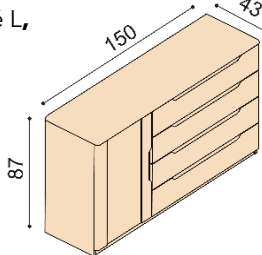

Komoda FLABO ZIRBE

3DZ4 - dvierka plné L, štyri zásuvky veľké

kovové výsuvy zásuviek

ZIRBE
2 066,-