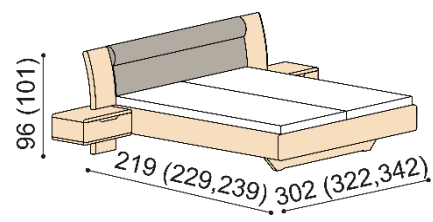

Posteľ FLABO ZIRBE

dvojľôžko s nočnými stolíkmi 45 cm

čalúnené čelo

drevené čelo

rozmer	ZIRBE
160x200 cm	3 238,-
180x200 cm	3 314,-
200x200 cm	3 445,-

zvýšená verzia

rozmer	ZIRBE
160x200 cm	3 501,-
180x200 cm	3 590,-
200x200 cm	3 740,-

kovové výsuvy zásuviek

rozmer	ZIRBE
160x200 cm	3 294,-
180x200 cm	3 370,-
200x200 cm	3 501,-

kovové výsuvy zásuviek

rozmer	ZIRBE
160x200 cm	3 557,-
180x200 cm	3 646,-
200x200 cm	3 796,-

Posteľ FLABO ZIRBE

dvojľôžko s nočnými stolíkmi 65 cm

čalúnené čelo

drevené čelo

rozmer	ZIRBE
160x200 cm	3 238,-
180x200 cm	3 314,-
200x200 cm	3 445,-

zvýšená verzia

rozmer	ZIRBE
160x200 cm	3 501,-
180x200 cm	3 590,-
200x200 cm	3 740,-

bez kovu - lepený, výška 4,5 cm

rozmer	ZIRBE
80, 90, 100 x 200 cm	172,-

SPÔSOB ODBERU:

- **vlastný odber** - podľa otváracej doby predajne
- **dovoz** - do 100 km účtujeme 2% z ceny objednávky, nad 100 km 3% z ceny objednávky (minimálna cena za dovoz je 12,- EUR)
- **vynesenie na dohodnuté miesto** - účtujeme 1% z ceny objednávky (minimálna cena za vynesenie je 8,- EUR)
- **montáž vrátane vynesenia** - účtujeme 3% z ceny objednávky (minimálna cena za dovoz s vynesením je 12,- EUR)