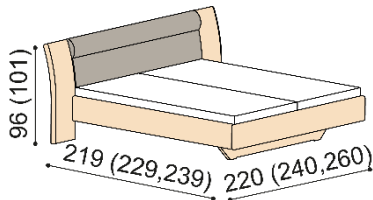

Termín dodania je uvedený v potvrdení objednávky, na atypy je stanovený po odsúhlasení výrobnéj dokumentácie a po úhrade zálohy.

Posteľ FLABO vyrábame aj v dĺžkach 210 a 220 cm s príplatkom **133,- EUR**. Kovanie pre uloženie roštu nie je výškovo nastaviteľné. Priestor pre uloženie roštu je 16 cm od hornej hrany bočnice. Výška lôžka po hornú hranu bočnice je 42 cm, pri zvýšenej verzii 47 cm.

Posteľ FLABO ZIRBE

dvojľôžko

čalúnené čelo

drevené čelo

rozmer	ZIRBE
160x200 cm	2 380,-
180x200 cm	2 456,-
200x200 cm	2 587,-

zvýšená verzia

rozmer	ZIRBE
160x200 cm	2 643,-
180x200 cm	2 732,-
200x200 cm	2 882,-

Posteľ FLABO ZIRBE

dvojľôžko s nočnými stolíkmi 45 cm

čalúnené čelo

drevené čelo

rozmer	ZIRBE
160x200 cm	3 238,-
180x200 cm	3 314,-
200x200 cm	3 445,-

zvýšená verzia

rozmer	ZIRBE
160x200 cm	3 501,-
180x200 cm	3 590,-
200x200 cm	3 740,-

kovové výsuvy zásuviek

rozmer	ZIRBE
160x200 cm	3 294,-
180x200 cm	3 370,-
200x200 cm	3 501,-

kovové výsuvy zásuviek

rozmer	ZIRBE
160x200 cm	3 557,-
180x200 cm	3 646,-
200x200 cm	3 796,-

Posteľ FLABO ZIRBE