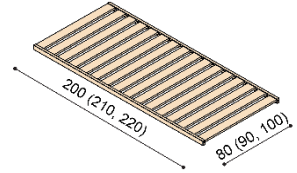

kovové výsuvy zásuviek

rozmer	ZIRBE
160x200 cm	3 294,-
180x200 cm	3 370,-
200x200 cm	3 501,-

kovové výsuvy zásuviek

rozmer	ZIRBE
160x200 cm	3 557,-
180x200 cm	3 646,-
200x200 cm	3 796,-

Komoda FLABO ZIRBE

bez kovu - lepený, výška 4,5 cm

rozmer	ZIRBE
80, 90, 100 x 200 cm	172,-

SPÔSOB ODBERU:

- **vlastný odber** - podľa otváracej doby predajne
- **dovoz** - do 100 km účtujeme 2% z ceny objednávky, nad 100 km 3% z ceny objednávky (minimálna cena za dovoz je 12,- EUR)
- **vynesenie na dohodnuté miesto** - účtujeme 1% z ceny objednávky (minimálna cena za vynesenie je 8,- EUR)
- **montáž vrátane vynesenia** - účtujeme 3% z ceny objednávky (minimálna cena za dovoz s vynesením je 12,- EUR)