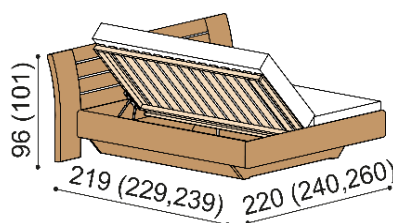

Termín dodania je uvedený v potvrdení objednávky, na atypy je stanovený po odsúhlasení výrobných dokumentácie a po úhrade zálohy.

Posteľ FLABO vyrábame aj v dĺžkach 210 a 220 cm s príplatkom **DUB 148,- EUR** a **DUB RUSTIK 127,-EUR**.
 Priestor pre uloženie roštu je 15 cm od hornej hrany bočnice. Výška lôžka po hornú hranu bočnice je 42 cm, pri zvýšenej verzii 47 cm.
 Nočné stolíky FLABO vyrábame v šírkach 45 cm alebo 65 cm. Kovanie pre uloženie roštu nie je výškovo nastaviteľné.
 Úložný priestor pri posteli FLABO je vytvorený pridaním dielu pri hlavovom čele, bočných dielov a dna k spodnej podnoži.
 Súčasťou lôžka FLABO s úložným priestorom je kovanie pre výklop z boku. Úložný priestor je možné kombinovať iba s roštami v ráme okrem roštu pevného - smrek. Príplatok za úložný priestor pre lôžka dĺžky 210 a 220 cm je **DUB 63,- EUR** a **DUB RUSTIK 55,- EUR**.

Posteľ FLABO

dvojlôžko

drevené čelo

čalúnené čelo

rozmer	DUB RUSTIK
160x200 cm	2 281,-
180x200 cm	2 353,-
200x200 cm	2 478,-
rozmer	DUB
160x200 cm	2 640,-
180x200 cm	2 724,-
200x200 cm	2 869,-

zvýšená verzia

rozmer	DUB RUSTIK
160x200 cm	2 531,-
180x200 cm	2 616,-
200x200 cm	2 760,-
rozmer	DUB
160x200 cm	2 931,-
180x200 cm	3 030,-
200x200 cm	3 196,-

Posteľ FLABO

dvojlôžko s úložným priestorom

drevené čelo

čalúnené čelo

rozmer	DUB RUSTIK
160x200 cm	2 898,-
180x200 cm	2 970,-
200x200 cm	3 095,-
rozmer	DUB
160x200 cm	3 356,-
180x200 cm	3 440,-
200x200 cm	3 585,-

zvýšená verzia

rozmer	DUB RUSTIK
160x200 cm	3 184,-
180x200 cm	3 269,-
200x200 cm	3 413,-
rozmer	DUB
160x200 cm	3 689,-
180x200 cm	3 788,-
200x200 cm	3 954,-