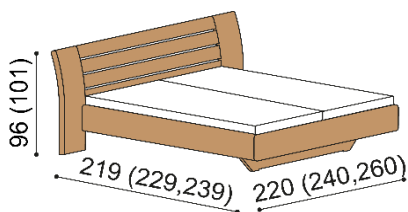

Termín dodania je uvedený v potvrdení objednávky, na atypy je stanovený po odsúhlasení výrobných dokumentácie a po úhrade zálohy.

Posteľ FLABO vyrábame aj v dĺžkach 210 a 220 cm s príplatkom **DUB 148,- EUR** a **DUB RUSTIK 127,-EUR**.
 Priestor pre uloženie roštu je 15 cm od hornej hrany bočnice. Výška lôžka po hornú hranu bočnice je 42 cm, pri zvýšenej verzii 47 cm.
 Nočné stolíky FLABO vyrábame v šírkach 45 cm alebo 65 cm. Kovanie pre uloženie roštu nie je výškovo nastaviteľné.
 Úložný priestor pri posteli FLABO je vytvorený pridaním dielu pri hlavovom čele, bočných dielov a dna k spodnej podnoži.
 Súčasťou lôžka FLABO s úložným priestorom je kovanie pre výklop z boku. Úložný priestor je možné kombinovať iba s roštami v ráme okrem roštu pevného - smrek. Príplatok za úložný priestor pre lôžka dĺžky 210 a 220 cm je **DUB 63,- EUR** a **DUB RUSTIK 55,- EUR**.

Posteľ FLABO

dvojlôžko

drevené čelo

čalúnené čelo

rozmer	DUB RUSTIK
160x200 cm	2 281,-
180x200 cm	2 353,-
200x200 cm	2 478,-
rozmer	DUB
160x200 cm	2 640,-
180x200 cm	2 724,-
200x200 cm	2 869,-

zvýšená verzia

rozmer	DUB RUSTIK
160x200 cm	2 531,-
180x200 cm	2 616,-
200x200 cm	2 760,-
rozmer	DUB
160x200 cm	2 931,-
180x200 cm	3 030,-
200x200 cm	3 196,-

Posteľ FLABO

dvojlôžko s úložným priestorom

drevené čelo

čalúnené čelo

rozmer	DUB RUSTIK
160x200 cm	2 898,-
180x200 cm	2 970,-
200x200 cm	3 095,-
rozmer	DUB
160x200 cm	3 356,-
180x200 cm	3 440,-
200x200 cm	3 585,-

zvýšená verzia

rozmer	DUB RUSTIK
160x200 cm	3 184,-
180x200 cm	3 269,-
200x200 cm	3 413,-
rozmer	DUB
160x200 cm	3 689,-
180x200 cm	3 788,-
200x200 cm	3 954,-