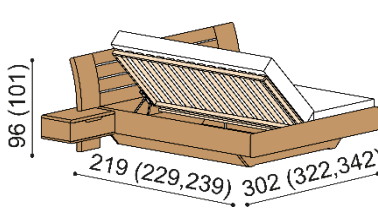

Posteľ FLABO

dvojlôžko s úložným priestorom a nočnými stolíkmi

drevené čelo