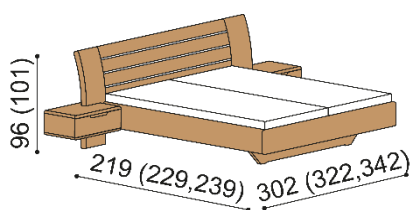

rozmer	DUB RUSTIK
160x200 cm	2 531,-
180x200 cm	2 616,-
200x200 cm	2 760,-
rozmer	DUB
160x200 cm	2 931,-
180x200 cm	3 030,-
200x200 cm	3 196,-

Posteľ FLABO

dvojlôžko s úložným priestorom

drevené čelo

čalúnené čelo

rozmer	DUB RUSTIK
160x200 cm	2 898,-
180x200 cm	2 970,-
200x200 cm	3 095,-
rozmer	DUB
160x200 cm	3 356,-
180x200 cm	3 440,-
200x200 cm	3 585,-

zvýšená verzia

rozmer	DUB RUSTIK
160x200 cm	3 184,-
180x200 cm	3 269,-
200x200 cm	3 413,-
rozmer	DUB
160x200 cm	3 689,-
180x200 cm	3 788,-
200x200 cm	3 954,-

Posteľ FLABO

dvojlôžko s nočnými stolíkmi

drevené čelo

čalúnené čelo

rozmer	DUB RUSTIK
160x200 cm	3 103,-
180x200 cm	3 175,-
200x200 cm	3 300,-
rozmer	DUB
160x200 cm	3 594,-
180x200 cm	3 678,-
200x200 cm	3 823,-

zvýšená verzia

rozmer	DUB RUSTIK
160x200 cm	3 353,-
180x200 cm	3 438,-
200x200 cm	3 582,-
rozmer	DUB
160x200 cm	3 885,-
180x200 cm	3 984,-
200x200 cm	4 150,-

Posteľ FLABO

dvojlôžko s úložným priestorom a nočnými stolíkmi