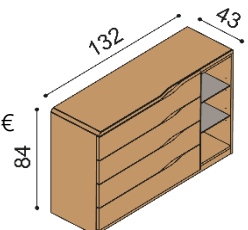

Komoda ELEN

H25 DD5N - dvierka plné, nika, dve police
nika - štandardne sklenené police,
na prianie drevené
- príplatok za sklo na hornom pláte 68,-€

BUK	DUB
	RUSTIK
1 280,-	1 493,-

Komoda ELEN

H25 Z4N - 4 zásuvky veľké, nika
nika - štandardne sklenené police,
na prianie drevené
- príplatok za sklo na hornom pláte 102,-€