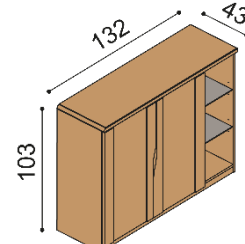

Komoda ELEN

H25 DD5N - dvierka plné, nika, dve police
nika - štandardne sklenené police,
na prianie drevené
- príplatok za sklo na hornom pláte 68,-€