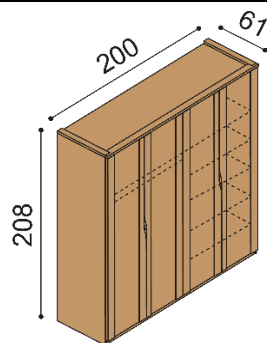

Skriňa ELEN

Q2 DD - dvojdvierová s výplňou

BUK	DUB
	RUSTIK
1 886,-	2 085,-

Skriňa ELEN

Q2 ZZ - dvojdvierová so zrkadlami

BUK	DUB
	RUSTIK
2 069,-	2 277,-

Skriňa ELEN

Q4 DDDD - štvordvierová s výplňou

BUK	DUB
	RUSTIK
3 003,-	3 322,-

Skriňa ELEN

Q4 DZZD - štvordvierová so zrkadlami

BUK	DUB
	RUSTIK
3 185,-	3 514,-

SPÔSOB ODBERU:

- **vlastný odber** - podľa otváracej doby predajne
- **dovoz** - do 100 km účtujeme 2% z ceny objednávky, nad 100 km 3% z ceny objednávky (minimálna cena za dovoz je 12,- EUR)
- **vynesenie na dohodnuté miesto** - účtujeme 1% z ceny objednávky (minimálna cena za vynesenie je 8,- EUR)
- **montáž vrátane vynesenia** - účtujeme 3% z ceny objednávky (minimálna cena za dovoz s vynesením je 12,- EUR)