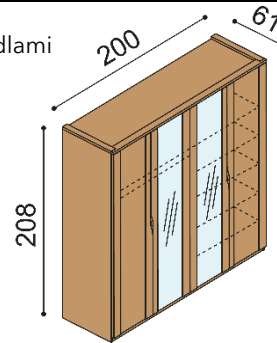

Skriňa ELEN

Q2 DD - dvojdvierová s výplňou

BUK	DUB
	RUSTIK
1 886,-	2 085,-

Skriňa ELEN

Q2 ZZ - dvojdvierová so zrkadlami

BUK	DUB
	RUSTIK
2 069,-	2 277,-

Skriňa ELEN

Q4 DDDD - štvordvierová s výplňou

BUK	DUB
	RUSTIK
3 003,-	3 322,-

Skriňa ELEN

Q4 DZZD - štvordvierová so zrkadlami

BUK	DUB
	RUSTIK
3 185,-	3 514,-

SPÔSOB ODBERU:

- **vlastný odber** - podľa otváracej doby predajne
- **dovoz** - do 100 km účtujeme 2% z ceny objednávky, nad 100 km 3% z ceny objednávky (minimálna cena za dovoz je 12,- EUR)
- **vynesenie na dohodnuté miesto** - účtujeme 1% z ceny objednávky (minimálna cena za vynesenie je 8,- EUR)
- **montáž vrátane vynesenia** - účtujeme 3% z ceny objednávky (minimálna cena za dovoz s vynesením je 12,- EUR)