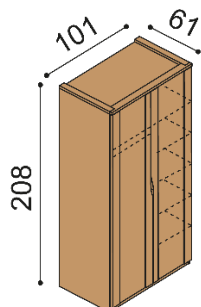

Skriňa ELEN

Q2 DD - dvojdvierová s výplňou