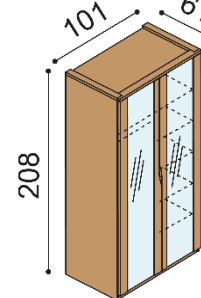

Skriňa ELEN

Q2 DD - dvojdvierová s výplňou

BUK	DUB
	RUSTIK
1 886,-	2 085,-

Skriňa ELEN

Q2 ZZ - dvojdvierová so zrkadlami

BUK	DUB
	RUSTIK
2 069,-	2 277,-

Skriňa ELEN

Q4 DDDD - štvordvierová s výplňou