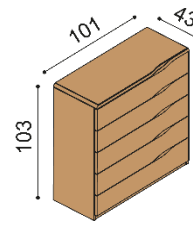

BUK	DUB RUSTIK
966,-	1 127,-

Komoda ELEN

H20 Z4 - 4 zásuvky veľké
- príplatok za sklo na hornom pláte 89,-€

BUK	DUB
	RUSTIK
1 174,-	1 370,-

Komoda ELEN

H20 Z5 - 5 zásuviek veľkých
- príplatok za sklo na hornom pláte 89,-€