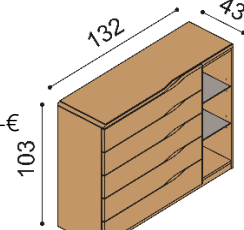

Komoda ELEN

H25 Z5N - 5 zásuviek veľkých, nika
nika - štandardne sklenené police,
na prianie drevené
- príplatok za sklo na hornom pláte 102,-€

BUK	DUB
	RUSTIK
1 709,-	1 994,-