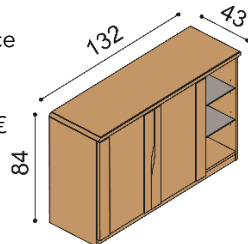

Komoda ELEN

H25 DD4N - dvierka plné, nika, dve police
nika - štandardne sklenené police,
na prianie drevené
- príplatok za sklo na hornom pláte 68,-€