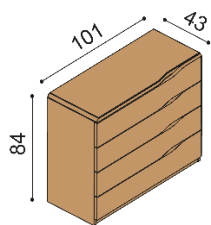

Komoda ELEN

H20 Z4 - 4 zásuvky veľké
- príplatok za sklo na hornom pláte 89,-€