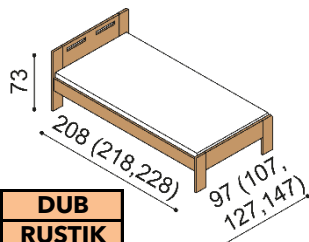

### Posteľ DALILA

dvojľôžko, čelo vysoké, štvorcové otvory

rozmer	BUK CINK	BUK	DUB RUSTIK
160x200 cm	769,-	904,-	1 143,-
180x200 cm	797,-	938,-	1 184,-
200x200 cm	825,-	972,-	1 227,-

### Posteľ DALILA

dvojľôžko, čelo vysoké, obdĺžnikové otvory

rozmer	BUK CINK	BUK	DUB RUSTIK
160x200 cm	769,-	904,-	1 143,-
180x200 cm	797,-	938,-	1 184,-
200x200 cm	825,-	972,-	1 227,-

### Posteľ DALILA

jednolôžko, čelo nízke

rozmer	BUK CINK	BUK	DUB RUSTIK
90x200 cm	566,-	694,-	819,-
100x200 cm	578,-	708,-	836,-
120x200 cm	600,-	736,-	870,-
140x200 cm	621,-	759,-	903,-