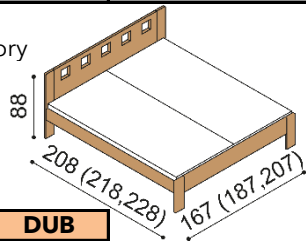

### Posteľ DALILA LUX

dvojľôžko

rozmer	BUK CINK	BUK	DUB RUSTIK
160x200 cm	953,-	1 110,-	1 350,-
180x200 cm	992,-	1 153,-	1 401,-
200x200 cm	1 027,-	1 193,-	1 450,-

### Posteľ DALILA

dvojľôžko, čelo nízke

rozmer	BUK CINK	BUK	DUB RUSTIK
160x200 cm	661,-	725,-	982,-
180x200 cm	684,-	751,-	1 015,-
200x200 cm	706,-	780,-	1 049,-

### Posteľ DALILA

dvojľôžko, čelo vysoké, štvorcové otvory

rozmer	BUK CINK	BUK	DUB RUSTIK
160x200 cm	769,-	904,-	1 143,-
180x200 cm	797,-	938,-	1 184,-
200x200 cm	825,-	972,-	1 227,-

### Posteľ DALILA

dvojľôžko, čelo vysoké, obdĺžnikové otvory

rozmer	BUK CINK	BUK	DUB RUSTIK
160x200 cm	769,-	904,-	1 143,-
180x200 cm	797,-	938,-	1 184,-
200x200 cm	825,-	972,-	1 227,-