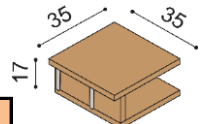

Nočná polička DALILA

ľavá/pravá

	BUK CINK	BUK	DUB RUSTIK
	139,-	198,-	239,-