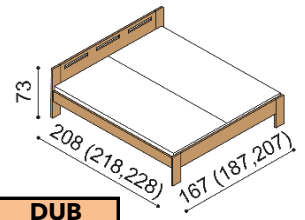

Kovanie pre uloženie roštu je výškovo nastaviteľné. Výška lôžka po hornú hranu bočnice je 41 cm.

Horné pláty komôd pri výrobnom rade DALILA sú hrubé 25 mm a pri výrobnom rade DALILA LUX 40 mm.

### Posteľ DALILA LUX

dvojľôžko

rozmer	BUK CINK	BUK	DUB RUSTIK
160x200 cm	953,-	1 110,-	1 350,-
180x200 cm	992,-	1 153,-	1 401,-
200x200 cm	1 027,-	1 193,-	1 450,-

### Posteľ DALILA

dvojľôžko, čelo nízke

rozmer	BUK CINK	BUK	DUB RUSTIK
160x200 cm	661,-	725,-	982,-
180x200 cm	684,-	751,-	1 015,-
200x200 cm	706,-	780,-	1 049,-

### Posteľ DALILA

dvojľôžko, čelo vysoké, štvorcové otvory

rozmer	BUK CINK	BUK	DUB RUSTIK
160x200 cm	769,-	904,-	1 143,-
180x200 cm	797,-	938,-	1 184,-
200x200 cm	825,-	972,-	1 227,-