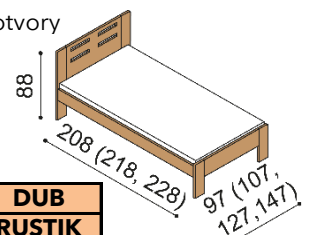

### Posteľ DALILA

dvojľôžko, čelo vysoké, obdĺžnikové otvory

rozmer	BUK CINK	BUK	DUB RUSTIK
160x200 cm	769,-	904,-	1 143,-
180x200 cm	797,-	938,-	1 184,-
200x200 cm	825,-	972,-	1 227,-

### Posteľ DALILA

jednolôžko, čelo nízke

rozmer	BUK CINK	BUK	DUB RUSTIK
90x200 cm	566,-	694,-	819,-
100x200 cm	578,-	708,-	836,-
120x200 cm	600,-	736,-	870,-
140x200 cm	621,-	759,-	903,-

### Posteľ DALILA

jednolôžko, čelo vysoké, obdĺžnikové otvory

rozmer	BUK CINK	BUK	DUB RUSTIK
90x200 cm	654,-	798,-	948,-
100x200 cm	665,-	811,-	968,-
120x200 cm	689,-	840,-	1 011,-
140x200 cm	710,-	867,-	1 053,-

### Polica DALILA

- hrúbka police 25 mm

rozmer	BUK CINK	BUK	DUB RUSTIK
94 cm	111,-	162,-	198,-
147 cm	135,-	195,-	239,-