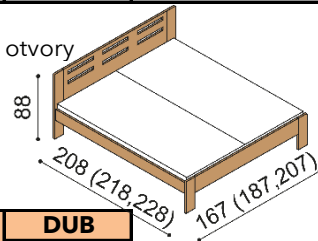

### Posteľ DALILA LUX

dvojľôžko

rozmer	BUK CINK	BUK	DUB RUSTIK
160x200 cm	953,-	1 110,-	1 350,-
180x200 cm	992,-	1 153,-	1 401,-
200x200 cm	1 027,-	1 193,-	1 450,-

### Posteľ DALILA

dvojľôžko, čelo nízke

rozmer	BUK CINK	BUK	DUB RUSTIK
160x200 cm	661,-	725,-	982,-
180x200 cm	684,-	751,-	1 015,-
200x200 cm	706,-	780,-	1 049,-

### Posteľ DALILA

dvojľôžko, čelo vysoké, štvorcové otvory

rozmer	BUK CINK	BUK	DUB RUSTIK
160x200 cm	769,-	904,-	1 143,-
180x200 cm	797,-	938,-	1 184,-
200x200 cm	825,-	972,-	1 227,-

### Posteľ DALILA

dvojľôžko, čelo vysoké, obdĺžnikové otvory

rozmer	BUK CINK	BUK	DUB RUSTIK
160x200 cm	769,-	904,-	1 143,-
180x200 cm	797,-	938,-	1 184,-
200x200 cm	825,-	972,-	1 227,-