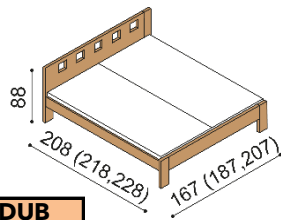

Posteľ DALILA vyrábame aj v dĺžkach 210 a 220 cm s príplatkom **BUK CINK 65,- €**, **BUK 75,- €** a **DUB 98,- €**. Posteľ **DALILA LUX** má čelá v hrúbke 40 mm a bočnice 25 mm. Posteľ **DALILA** má čelá a bočnice v hrúbke 25 mm, nohy posteľe sú v hrúbke 40 mm.

Kovanie pre uloženie roštu je výškovo nastaviteľné. Výška lôžka po hornú hranu bočnice je 41 cm.

Horné pláty komôd pri výrobnom rade DALILA sú hrubé 25 mm a pri výrobnom rade DALILA LUX 40 mm.

### Posteľ DALILA LUX

dvojľôžko

rozmer	BUK CINK	BUK	DUB RUSTIK
160x200 cm	953,-	1 110,-	1 350,-
180x200 cm	992,-	1 153,-	1 401,-
200x200 cm	1 027,-	1 193,-	1 450,-

### Posteľ DALILA

dvojľôžko, čelo vysoké, štvorcové otvory

rozmer	BUK CINK	BUK	DUB RUSTIK
160x200 cm	769,-	904,-	1 143,-
180x200 cm	797,-	938,-	1 184,-
200x200 cm	825,-	972,-	1 227,-