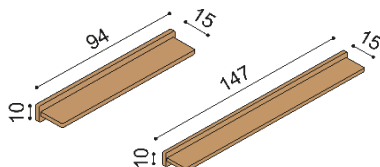

### Posteľ DALILA

jednolôžko, čelo nízke

rozmer	BUK CINK	BUK	DUB RUSTIK
90x200 cm	566,-	694,-	819,-
100x200 cm	578,-	708,-	836,-
120x200 cm	600,-	736,-	870,-
140x200 cm	621,-	759,-	903,-

### Posteľ DALILA

jednolôžko, čelo vysoké, obdĺžnikové otvory

rozmer	BUK CINK	BUK	DUB RUSTIK
90x200 cm	654,-	798,-	948,-
100x200 cm	665,-	811,-	968,-
120x200 cm	689,-	840,-	1 011,-
140x200 cm	710,-	867,-	1 053,-

### Polica DALILA

- hrúbka police 25 mm

rozmer	BUK CINK	BUK	DUB RUSTIK
94 cm	111,-	162,-	198,-
147 cm	135,-	195,-	239,-