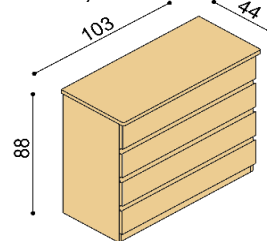

BUK CINK	BUK	DUB RUSTIK
436,-	471,-	527,-

Polica DALILA

- hrúbka police 25 mm

rozmer	BUK CINK	BUK	DUB RUSTIK
94 cm	111,-	162,-	198,-
147 cm	135,-	195,-	239,-

Uložný prostor na podlahu MAX

je možné kombinovať pouze s rošty MAX

rozmer	BUK CINK	DUB RUSTIK
80, 90, 100x200 cm	298,-	345,-
160, 180, 200x200 cm	356,-	410,-

Komoda DALILA

I224 - 4 zásuvky veľké

BUK CINK	BUK	DUB RUSTIK
1 130,-	1 171,-	1 303,-

SPÔSOB ODBERU:

- **vlastný odber** - podľa otváracej doby predajne
- **dovoz** - do 100 km účtujeme 2% z ceny objednávky, nad 100 km 3% z ceny objednávky (minimálna cena za dovoz je 12,- EUR)
- **vynesenie na dohodnuté miesto** - účtujeme 1% z ceny objednávky (minimálna cena za vynesenie je 8,- EUR)
- **montáž vrátane vynesenia** - účtujeme 3% z ceny objednávky (minimálna cena je 12,- EUR)