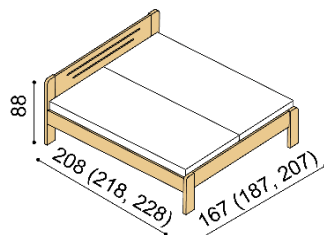

Posteľ DITA a RADITA má čelá a bočnice v hrúbke 25 mm, nohy postele sú v hrúbke 40 mm.

Kovanie pre uloženie roštu je výškovo nastaviteľné. Výška lôžka DITA a RADITA po hornú hranu bočnice je 47 cm.

Posteľ DITA

dvojlôžko, čelo vysoké
nohy hranaté

Akčná
CENA

rozmer	BUK CINK	BUK CINK	BUK	DUB RUSTIK
160x200 cm	673,-	606,-	942,-	1 143,-
180x200 cm	691,-	622,-	976,-	1 184,-
200x200 cm	741,-	667,-	1 010,-	1 227,-

Nočná polička DALILA

ľavá / pravá

BUK CINK	BUK	DUB RUSTIK
139,-	198,-	239,-

Posteľ RADITA

dvojlôžko, čelo vysoké
nohy zaoblené

Akčná
CENA

rozmer	BUK CINK	BUK CINK	BUK	DUB RUSTIK
160x200 cm	673,-	606,-	942,-	1 143,-
180x200 cm	691,-	622,-	976,-	1 184,-
200x200 cm	741,-	667,-	1 010,-	1 227,-

BUK CINK	BUK	DUB RUSTIK
436,-	471,-	527,-

Polica DALILA

- hrúbka police 25 mm

rozmer	BUK CINK	BUK	DUB RUSTIK
94 cm	111,-	162,-	198,-
147 cm	135,-	195,-	239,-

Uložný prostor na podlahu MAX

je možné kombinovať pouze s rošty MAX