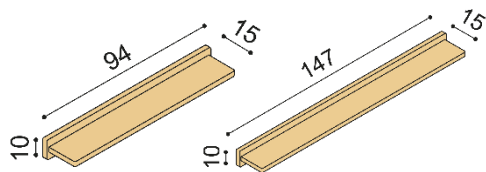

Nočná polička RADITA

ľavá / pravá

BUK CINK	BUK	DUB RUSTIK
139,-	198,-	239,-

Nočný stolík DALILA

- otvorený

BUK CINK	BUK	DUB RUSTIK
260,-	269,-	304,-

Nočný stolík DALILA

I122 - 2 zásuvky malé

BUK CINK	BUK	DUB RUSTIK
436,-	471,-	527,-

Polica DALILA

- hrúbka police 25 mm

rozmer	BUK CINK	BUK	DUB RUSTIK
94 cm	111,-	162,-	198,-
147 cm	135,-	195,-	239,-

Uložný prostor na podlahu MAX

je možné kombinovať pouze s rošty MAX

rozmer	BUK CINK	DUB RUSTIK
80, 90, 100x200 cm	298,-	345,-
160, 180, 200x200 cm	356,-	410,-

Komoda DALILA

I224 - 4 zásuvky veľké

BUK CINK	BUK	DUB RUSTIK
1 130,-	1 171,-	1 303,-

SPÔSOB ODBERU:

- **vlastný odber** - podľa otváracej doby predajne
- **dovoz** - do 100 km účtujeme 2% z ceny objednávky, nad 100 km 3% z ceny objednávky (minimálna cena za dovoz je 12,- EUR)
- **vynesenie na dohodnuté miesto** - účtujeme 1% z ceny objednávky (minimálna cena za vynesenie je 8,- EUR)
- **montáž vrátane vynesenia** - účtujeme 3% z ceny objednávky (minimálna cena je 12,- EUR)