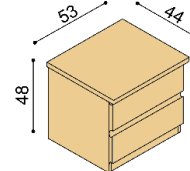

Posteľ DITA a RADITA má čelá a bočnice v hrúbke 25 mm, nohy postele sú v hrúbke 40 mm.

Kovanie pre uloženie roštu je výškovo nastaviteľné. Výška lôžka DITA a RADITA po hornú hranu bočnice je 47 cm.

Posteľ DITA

Nočná polička RADITA

ľavá / pravá

BUK CINK	BUK	DUB RUSTIK
139,-	198,-	239,-

Nočný stolík DALILA

- otvorený

BUK CINK	BUK	DUB RUSTIK
260,-	269,-	304,-

Nočný stolík DALILA

I122 - 2 zásuvky malé

BUK CINK	BUK	DUB RUSTIK
436,-	471,-	527,-

Polica DALILA

- hrúbka police 25 mm

rozmer	BUK CINK	BUK	DUB RUSTIK
94 cm	111,-	162,-	198,-
147 cm	135,-	195,-	239,-

Uložný prostor na podlahu MAX

je možné kombinovať pouze s rošty MAX

rozmer	BUK CINK	DUB RUSTIK
80, 90, 100x200 cm	298,-	345,-
160, 180, 200x200 cm	356,-	410,-

Komoda DALILA

I224 - 4 zásuvky veľké

BUK CINK	BUK	DUB RUSTIK
1 130,-	1 171,-	1 303,-

SPÔSOB ODBERU:

- **vlastný odber** - podľa otváracej doby predajne
- **dovoz** - do 100 km účtujeme 2% z ceny objednávky, nad 100 km 3% z ceny objednávky (minimálna cena za dovoz je 12,- EUR)
- **vynesenie na dohodnuté miesto** - účtujeme 1% z ceny objednávky (minimálna cena za vynesenie je 8,- EUR)
- **montáž vrátane vynesenia** - účtujeme 3% z ceny objednávky (minimálna cena je 12,- EUR)