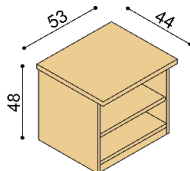

Posteľ DITA a RADITA má čelá a bočnice v hrúbke 25 mm, nohy postele sú v hrúbke 40 mm.

Kovanie pre uloženie roštu je výškovo nastaviteľné. Výška lôžka DITA a RADITA po hornú hranu bočnice je 47 cm.

Posteľ DITA

Nočná polička RADITA

ľavá / pravá

BUK CINK	BUK	DUB RUSTIK
139,-	198,-	239,-

Nočný stolík DALILA

- otvorený

BUK CINK	BUK	DUB RUSTIK
260,-	269,-	304,-

Nočný stolík DALILA

I122 - 2 zásuvky malé

BUK CINK	BUK	DUB RUSTIK
436,-	471,-	527,-

Polica DALILA

- hrúbka police 25 mm

rozmer	BUK CINK	BUK	DUB RUSTIK
94 cm	111,-	162,-	198,-
147 cm	135,-	195,-	239,-

Uložný prostor na podlahu MAX

je možné kombinovať pouze s rošty MAX

rozmer	BUK CINK	DUB RUSTIK
80, 90, 100x200 cm	298,-	345,-
160, 180, 200x200 cm	356,-	410,-

Komoda DALILA

I224 - 4 zásuvky veľké

BUK CINK	BUK	DUB RUSTIK
1 130,-	1 171,-	1 303,-

SPÔSOB ODBERU:

- **vlastný odber** - podľa otváracej doby predajne
- **dovoz** - do 100 km účtujeme 2% z ceny objednávky, nad 100 km 3% z ceny objednávky (minimálna cena za dovoz je 12,- EUR)
- **vynesenie na dohodnuté miesto** - účtujeme 1% z ceny objednávky (minimálna cena za vynesenie je 8,- EUR)
- **montáž vrátane vynesenia** - účtujeme 3% z ceny objednávky (minimálna cena je 12,- EUR)