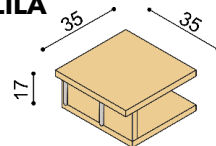

Posteľ DITA a RADITA má čelá a bočnice v hrúbke 25 mm, nohy postele sú v hrúbke 40 mm.

Kovanie pre uloženie roštu je výškovo nastaviteľné. Výška lôžka DITA a RADITA po hornú hranu bočnice je 47 cm.

Posteľ DITA

dvojlôžko, čelo vysoké
nohy hranaté

Akčná
CENA

rozmer	BUK CINK	BUK CINK	BUK	DUB RUSTIK
160x200 cm	673,-	606,-	942,-	1 143,-
180x200 cm	691,-	622,-	976,-	1 184,-
200x200 cm	741,-	667,-	1 010,-	1 227,-

Nočná polička DALILA

ľavá / pravá

BUK CINK	BUK	DUB RUSTIK
139,-	198,-	239,-

Posteľ RADITA

dvojlôžko, čelo vysoké
nohy zaoblené

Akčná
CENA

rozmer	BUK CINK	BUK CINK	BUK	DUB RUSTIK
160x200 cm	673,-	606,-	942,-	1 143,-
180x200 cm	691,-	622,-	976,-	1 184,-
200x200 cm	741,-	667,-	1 010,-	1 227,-

BUK CINK	BUK	DUB RUSTIK
436,-	471,-	527,-

Polica DALILA

- hrúbka police 25 mm

rozmer	BUK CINK	BUK	DUB RUSTIK
94 cm	111,-	162,-	198,-
147 cm	135,-	195,-	239,-

Uložný prostor na podlahu MAX

je možné kombinovať pouze s rošty MAX