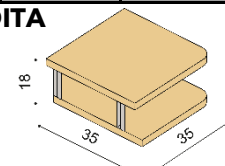

Nočná polička RADITA

ľavá / pravá

BUK CINK	BUK	DUB RUSTIK
139,-	198,-	239,-