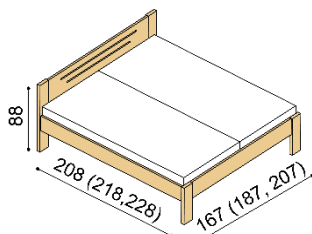

Posteľ DITA a RADITA má čelá a bočnice v hrúbke 25 mm, nohy postele sú v hrúbke 40 mm.

Kovanie pre uloženie roštu je výškovo nastaviteľné. Výška lôžka DITA a RADITA po hornú hranu bočnice je 47 cm.

Posteľ DITA

dvojlôžko, čelo vysoké
nohy hranaté

Akčná
CENA

rozmer	BUK CINK	BUK CINK	BUK	DUB RUSTIK
160x200 cm	673,-	606,-	942,-	1 143,-
180x200 cm	691,-	622,-	976,-	1 184,-
200x200 cm	741,-	667,-	1 010,-	1 227,-

Nočná polička DALILA

BUK CINK	BUK	DUB RUSTIK
436,-	471,-	527,-

Polica DALILA

- hrúbka police 25 mm

rozmer	BUK CINK	BUK	DUB RUSTIK
94 cm	111,-	162,-	198,-
147 cm	135,-	195,-	239,-

Uložný prostor na podlahu MAX

je možné kombinovať pouze s rošty MAX