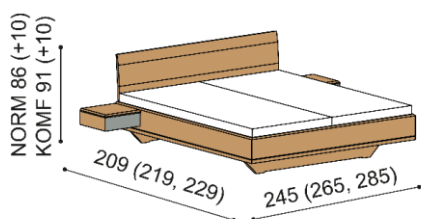

### Posteľ AMI

dvojlôžko  
s nočnými stolíkmi

NORMAL 42 cm

rozmer	BUK	DUB RUSTIK
160x200 cm	2 295,-	2 623,-
180x200 cm	2 366,-	2 707,-
200x200 cm	2 466,-	2 824,-

KOMFORT 47 cm

rozmer	BUK	DUB RUSTIK
160x200 cm	2 514,-	2 881,-
180x200 cm	2 596,-	2 977,-
200x200 cm	2 712,-	3 114,-

### Posteľ AMI

dvojlôžko  
s nočnými stolíkmi  
a uložným priestorom

NORMAL 42 cm

rozmer	BUK	DUB RUSTIK
160x200 cm	2 812,-	3 165,-
180x200 cm	2 883,-	3 249,-
200x200 cm	2 983,-	3 366,-

KOMFORT 47 cm

rozmer	BUK	DUB RUSTIK
160x200 cm	3 067,-	3 459,-
180x200 cm	3 149,-	3 555,-
200x200 cm	3 265,-	3 692,-

### Posteľ AMI

dvojlôžko  
s nočnými stolíkmi  
s WoodTouch

NORMAL 42 cm

rozmer	BUK	DUB RUSTIK
160x200 cm	2 349,-	2 677,-
180x200 cm	2 420,-	2 761,-
200x200 cm	2 520,-	2 878,-

KOMFORT 47 cm

rozmer	BUK	DUB RUSTIK
160x200 cm	2 568,-	2 935,-
180x200 cm	2 650,-	3 031,-
200x200 cm	2 766,-	3 168,-

### Posteľ AMI

dvojlôžko  
s nočnými stolíkmi  
s WoodTouch  
a uložným priestorom

NORMAL 42 cm

rozmer	BUK	DUB RUSTIK
160x200 cm	2 866,-	3 219,-
180x200 cm	2 937,-	3 303,-
200x200 cm	3 037,-	3 420,-

KOMFORT 47 cm