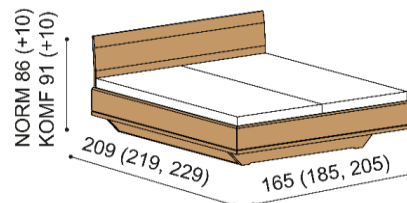

**Termín dodania je uvedený v potvrdení objednávky, na atyp je stanovený po odsúhlasení výrobnéj dokumentácie a po úhrade zálohy**

Posteľ AMI vyrábame aj v dĺžkach 210 a 220 cm s príplatkom pre BUK **112,- EUR** a DUB **131,- EUR**. Kovanie pre uloženie roštu nie je výškovo nastaviteľné. Priestor pre uloženie roštu je **15 cm** od hornej hrany bočnice. Výška lôžka po hornú hranu bočnice je pri verzii **NORMAL 42 cm**, pri zvýšenej verzii **KOMFORT 47 cm**. Šírka nočného stolíka je **40 cm**. Príplatok za vysoké hlavové čelo (+10 cm) je pre **BUK 111,-EUR** a **DUB 126,-EUR**. LED osvetlenie-stmievateľné-za hlavové čelo postele **158,-EUR** a pod levitujúcu časť postele **258,-EUR**. Uložný priestor pri posteli AMI je vytvorený pridaním bočných dielov a dna k spodnej podnoži. Súčasťou lôžka AMI s uložným priestorom je kovanie pre výklop z boku. Uložný priestor je možné kombinovať iba s roštami v ráme, okrem roštu pevného - smrek. Príplatok za uložný priestor pre lôžka dĺžky 210 a 220 cm je pre BUK **53,- EUR** a DUB **56,- EUR**.

### Posteľ AMI

dvojlôžko

NORMAL 42 cm

rozmer	BUK	DUB RUSTIK
160x200 cm	1 481,-	1 735,-
180x200 cm	1 552,-	1 819,-
200x200 cm	1 652,-	1 936,-

KOMFORT 47 cm

rozmer	BUK	DUB RUSTIK
160x200 cm	1 700,-	1 993,-
180x200 cm	1 782,-	2 089,-
200x200 cm	1 898,-	2 226,-

### Posteľ AMI

dvojlôžko  
s uložným priestorom

NORMAL 42 cm

rozmer	BUK	DUB RUSTIK
160x200 cm	1 998,-	2 277,-
180x200 cm	2 069,-	2 361,-
200x200 cm	2 169,-	2 478,-

KOMFORT 47 cm

rozmer	BUK	DUB RUSTIK
160x200 cm	2 253,-	2 571,-
180x200 cm	2 335,-	2 667,-
200x200 cm	2 451,-	2 804,-

### Posteľ AMI

dvojlôžko  
s nočnými stolíkmi

NORMAL 42 cm

rozmer	BUK	DUB RUSTIK
160x200 cm	2 295,-	2 623,-
180x200 cm	2 366,-	2 707,-
200x200 cm	2 466,-	2 824,-

KOMFORT 47 cm

rozmer	BUK	DUB RUSTIK
160x200 cm	2 514,-	2 881,-
180x200 cm	2 596,-	2 977,-
200x200 cm	2 712,-	3 114,-