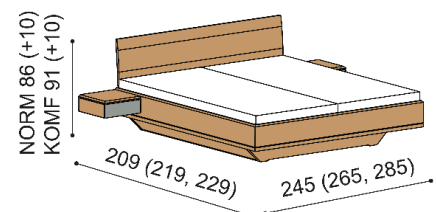

### Posteľ AMI

dvojlôžko  
s nočnými stolíkmi  
a uložným priestorom

NORMAL 42 cm

rozmer	BUK	DUB RUSTIK
160x200 cm	2 812,-	3 165,-
180x200 cm	2 883,-	3 249,-
200x200 cm	2 983,-	3 366,-

KOMFORT 47 cm

rozmer	BUK	DUB RUSTIK
160x200 cm	3 067,-	3 459,-
180x200 cm	3 149,-	3 555,-
200x200 cm	3 265,-	3 692,-

### Posteľ AMI

dvojlôžko  
s nočnými stolíkmi  
s WoodTouch

NORMAL 42 cm

rozmer	BUK	DUB RUSTIK
160x200 cm	2 349,-	2 677,-
180x200 cm	2 420,-	2 761,-
200x200 cm	2 520,-	2 878,-

KOMFORT 47 cm

rozmer	BUK	DUB RUSTIK
160x200 cm	2 568,-	2 935,-
180x200 cm	2 650,-	3 031,-
200x200 cm	2 766,-	3 168,-

### Posteľ AMI

dvojlôžko  
s nočnými stolíkmi  
s WoodTouch  
a uložným priestorom

NORMAL 42 cm

rozmer	BUK	DUB RUSTIK
160x200 cm	2 866,-	3 219,-
180x200 cm	2 937,-	3 303,-
200x200 cm	3 037,-	3 420,-

KOMFORT 47 cm