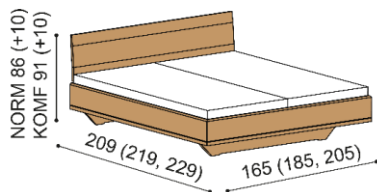

**Termín dodania je uvedený v potvrdení objednávky, na atyp je stanovený po odsúhlasení výrobnéj dokumentácie a po úhrade zálohy**

Posteľ AMI vyrábame aj v dĺžkach 210 a 220 cm s príplatkom pre BUK **112,- EUR** a DUB **131,- EUR**. Kovanie pre uloženie roštu nie je výškovo nastaviteľné. Priestor pre uloženie roštu je **15 cm** od hornej hrany bočnice. Výška lôžka po hornú hranu bočnice je pri verzii **NORMAL 42 cm**, pri zvýšenej verzii **KOMFORT 47 cm**. Šírka nočného stolíka je **40 cm**. Príplatok za vysoké hlavové čelo (+10 cm) je pre **BUK 111,-EUR** a **DUB 126,-EUR**. LED osvetlenie-stmievateľné-za hlavové čelo postele **158,-EUR** a pod levitujúcu časť postele **258,-EUR**. Uložný priestor pri posteli AMI je vytvorený pridaním bočných dielov a dna k spodnej podnoži. Súčasťou lôžka AMI s uložným priestorom je kovanie pre výklop z boku. Uložný priestor je možné kombinovať iba s roštami v ráme, okrem roštu pevného - smrek. Príplatok za uložný priestor pre lôžka dĺžky 210 a 220 cm je pre BUK **53,- EUR** a DUB **56,- EUR**.

### Posteľ AMI

dvojlôžko

NORMAL 42 cm

rozmer	BUK	DUB RUSTIK
160x200 cm	1 481,-	1 735,-
180x200 cm	1 552,-	1 819,-
200x200 cm	1 652,-	1 936,-

KOMFORT 47 cm

rozmer	BUK	DUB RUSTIK
160x200 cm	1 700,-	1 993,-
180x200 cm	1 782,-	2 089,-
200x200 cm	1 898,-	2 226,-

### Posteľ AMI

dvojlôžko  
s uložným priestorom

NORMAL 42 cm

rozmer	BUK	DUB RUSTIK
160x200 cm	1 998,-	2 277,-
180x200 cm	2 069,-	2 361,-
200x200 cm	2 169,-	2 478,-

KOMFORT 47 cm

rozmer	BUK	DUB RUSTIK
160x200 cm	2 253,-	2 571,-
180x200 cm	2 335,-	2 667,-
200x200 cm	2 451,-	2 804,-