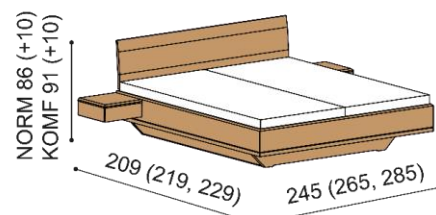

### Posteľ AMI

dvojlôžko  
s uložným priestorom

NORMAL 42 cm

rozmer	BUK	DUB RUSTIK
160x200 cm	1 998,-	2 277,-
180x200 cm	2 069,-	2 361,-
200x200 cm	2 169,-	2 478,-

KOMFORT 47 cm

rozmer	BUK	DUB RUSTIK
160x200 cm	2 253,-	2 571,-
180x200 cm	2 335,-	2 667,-
200x200 cm	2 451,-	2 804,-

### Posteľ AMI

dvojlôžko  
s nočnými stolíkmi

NORMAL 42 cm

rozmer	BUK	DUB RUSTIK
160x200 cm	2 295,-	2 623,-
180x200 cm	2 366,-	2 707,-
200x200 cm	2 466,-	2 824,-

KOMFORT 47 cm

rozmer	BUK	DUB RUSTIK
160x200 cm	2 514,-	2 881,-
180x200 cm	2 596,-	2 977,-
200x200 cm	2 712,-	3 114,-

### Posteľ AMI

dvojlôžko  
s nočnými stolíkmi  
a uložným priestorom

NORMAL 42 cm

rozmer	BUK	DUB RUSTIK
160x200 cm	2 812,-	3 165,-
180x200 cm	2 883,-	3 249,-
200x200 cm	2 983,-	3 366,-

KOMFORT 47 cm

rozmer	BUK	DUB RUSTIK
160x200 cm	3 067,-	3 459,-
180x200 cm	3 149,-	3 555,-
200x200 cm	3 265,-	3 692,-

### Posteľ AMI

dvojlôžko  
s nočnými stolíkmi  
s WoodTouch

NORMAL 42 cm

rozmer	BUK	DUB RUSTIK
160x200 cm	2 349,-	2 677,-
180x200 cm	2 420,-	2 761,-
200x200 cm	2 520,-	2 878,-

KOMFORT 47 cm

rozmer	BUK	DUB RUSTIK
160x200 cm	2 568,-	2 935,-
180x200 cm	2 650,-	3 031,-
200x200 cm	2 766,-	3 168,-