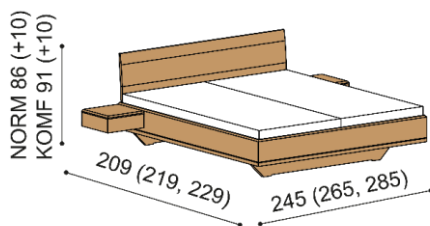

### Posteľ AMI

dvojlôžko

NORMAL 42 cm

rozmer	BUK	DUB RUSTIK
160x200 cm	1 481,-	1 735,-
180x200 cm	1 552,-	1 819,-
200x200 cm	1 652,-	1 936,-

KOMFORT 47 cm

rozmer	BUK	DUB RUSTIK
160x200 cm	1 700,-	1 993,-
180x200 cm	1 782,-	2 089,-
200x200 cm	1 898,-	2 226,-

### Posteľ AMI

dvojlôžko  
s uložným priestorom

NORMAL 42 cm

rozmer	BUK	DUB RUSTIK
160x200 cm	1 998,-	2 277,-
180x200 cm	2 069,-	2 361,-
200x200 cm	2 169,-	2 478,-

KOMFORT 47 cm

rozmer	BUK	DUB RUSTIK
160x200 cm	2 253,-	2 571,-
180x200 cm	2 335,-	2 667,-
200x200 cm	2 451,-	2 804,-

### Posteľ AMI

dvojlôžko  
s nočnými stolíkmi

NORMAL 42 cm

rozmer	BUK	DUB RUSTIK
160x200 cm	2 295,-	2 623,-
180x200 cm	2 366,-	2 707,-
200x200 cm	2 466,-	2 824,-

KOMFORT 47 cm

rozmer	BUK	DUB RUSTIK
160x200 cm	2 514,-	2 881,-
180x200 cm	2 596,-	2 977,-
200x200 cm	2 712,-	3 114,-

### Posteľ AMI

dvojlôžko  
s nočnými stolíkmi  
a uložným priestorom

NORMAL 42 cm

rozmer	BUK	DUB RUSTIK
160x200 cm	2 812,-	3 165,-
180x200 cm	2 883,-	3 249,-
200x200 cm	2 983,-	3 366,-

KOMFORT 47 cm

rozmer	BUK	DUB RUSTIK
160x200 cm	3 067,-	3 459,-
180x200 cm	3 149,-	3 555,-
200x200 cm	3 265,-	3 692,-