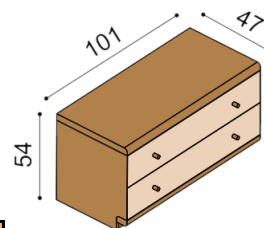

Komoda AMANTA

AM222 - 2 zásuvky veľké