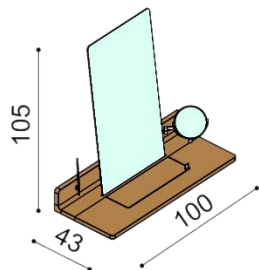

| cena/kus |
|----------|
| 1 066,- |

Komoda AMANTA
AM2Z4 - 4 zásuvky veľké

cena/kus

1 568,-

Komoda AMANTA
AM2DD - dvierka plné, 2 police

cena/kus

1 151,-

Toaletný stolík AMANTA závesný