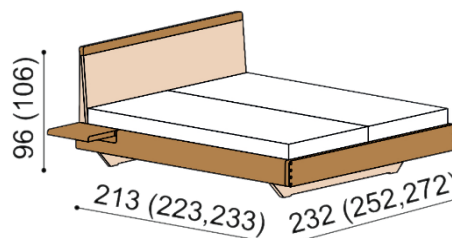

Kovanie pre uloženie roštu **nie je** výškovo nastaviteľné. Priestor pre uloženie roštu je 11 cm od hornej hrany bočnice.

Výška lôžka po hornú hranu bočnice je 37 cm, pri zvýšenej verzii 47 cm.

Úložný priestor pri posteli AMANTA je vytvorený prídanim bočných dielov a dna k spodnej podnoži. Súčasťou lôžka AMANTA s úložným priestorom je kovanie pre výklop z boku. Úložný priestor je možné kombinovať iba s roštami v ráme, okrem roštu pevného - smrek. Príplatok za úložný priestor pre lôžka dĺžky 210 a 220 cm je **56,- EUR**.

Posteľ AMANTA

dvojlôžko

zvýšená verzia

| rozmer | cena/kus |
|------------|----------|
| 160x200 cm | 1 735,- |
| 180x200 cm | 1 819,- |
| 200x200 cm | 1 936,- |

| rozmer | cena/kus |
|------------|----------|
| 160x200 cm | 1 993,- |
| 180x200 cm | 2 089,- |
| 200x200 cm | 2 226,- |

Posteľ AMANTA

dvojlôžko s nočnými poličkami

zvýšená verzia

| rozmer | cena/kus |
|------------|----------|
| 160x200 cm | 2 157,- |
| 180x200 cm | 2 241,- |
| 200x200 cm | 2 358,- |

| rozmer | cena/kus |
|------------|----------|
| 160x200 cm | 2 415,- |
| 180x200 cm | 2 511,- |
| 200x200 cm | 2 648,- |