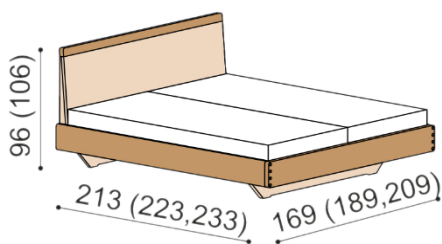

Termín dodania je uvedený v potvrdení objednávky, na atypy je stanovený po odsúhlasení výrobnéj dokumentácie a po úhrade zálohy.

Posteľ AMANTA vyrábame aj v dĺžkach 210 a 220 cm s príplatkom **131,- EUR**.

Kovanie pre uloženie roštu **nie je** výškovo nastaviteľné. Priestor pre uloženie roštu je 11 cm od hornej hrany bočnice.

Výška lôžka po hornú hranu bočnice je 37 cm, pri zvýšenej verzii 47 cm.

Úložný priestor pri posteli AMANTA je vytvorený prídanim bočných dielov a dna k spodnej podnoži. Súčasťou lôžka AMANTA s úložným priestorom je kovanie pre výklop z boku. Úložný priestor je možné kombinovať iba s roštami v ráme, okrem roštu pevného - smrek. Príplatok za úložný priestor pre lôžka dĺžky 210 a 220 cm je **56,- EUR**.

Posteľ AMANTA

dvojlôžko

zvýšená verzia

| rozmer | cena/kus |
|------------|----------|
| 160x200 cm | 1 735,- |
| 180x200 cm | 1 819,- |
| 200x200 cm | 1 936,- |

| rozmer | cena/kus |
|------------|----------|
| 160x200 cm | 1 993,- |
| 180x200 cm | 2 089,- |
| 200x200 cm | 2 226,- |