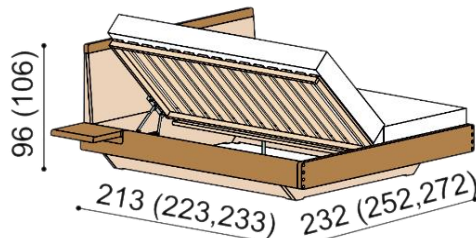

Posteľ AMANTA

dvojlôžko s nočnými poličkami a úložným priestorom