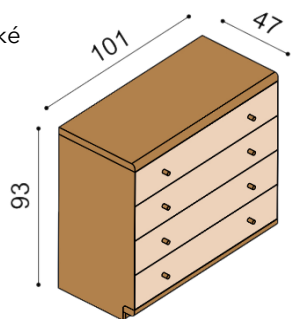

Komoda AMANTA
AM2Z4 - 4 zásuvky veľké

cena/kus

1 568,-