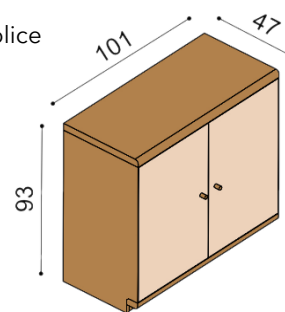

| cena/kus |
|----------|
| 1 066,- |

Komoda AMANTA
AM2Z4 - 4 zásuvky veľké

cena/kus

1 568,-

Komoda AMANTA
AM2DD - dvierka plné, 2 police

cena/kus

1 151,-

Toaletný stolík AMANTA závesný