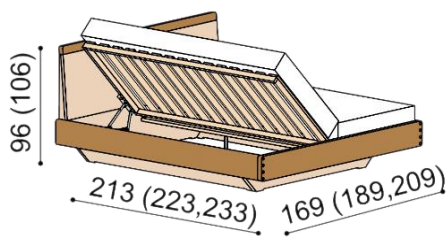

Posteľ AMANTA

dvojlôžko s úložným priestorom