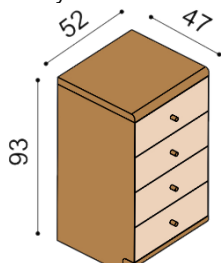

Komoda AMANTA

AM124 - 4 zásuvky malé