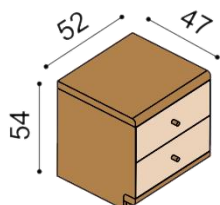

Komoda AMANTA

AM122 - 2 zásuvky malé