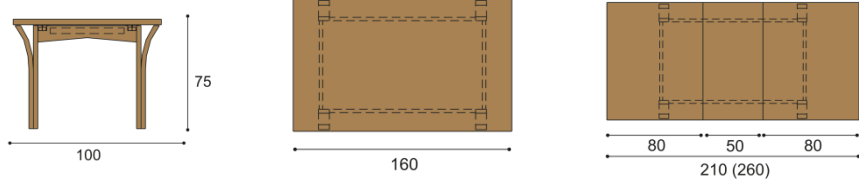

**Stôl SEBA**

nerozťahovací

rozmer  
cena / kus

100x160 cm	1 552,-
------------	---------

rozťahovací

rozmer  
cena / kus

100x160/210 cm	2 076,-
----------------	---------

rozťahovací

rozmer  
cena / kus

100x160/260 cm	2 242,-
----------------	---------

**Stolička SEBA**

látka  
cena / kus

I.kat.	385,-
II.kat.	398,-
koža	577,-

**Jedálenská stoly a stoličky - voľba hornej dýhy - štandardne BUK (na prianie DUB - bez príplatku)**