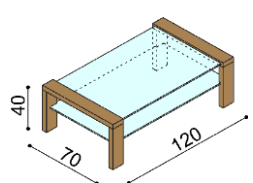

### Konferenčný stolík RACHEL

- presklený

BUK	DUB
742,-	773,-

**Sedacia súprava NOE a JEFET - voľba hornej dýhy - štandardne BUK (na prianie DUB - individuálny príplatok podľa výrobnéj dokumentácie)**