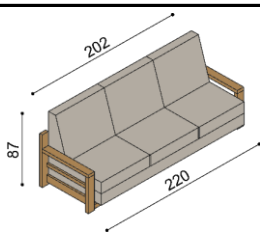

Kreslo RACHEL-3

trojkreslo
s úložným priestorom

látko	BUK	DUB
I.kat.	1 792,-	1 886,-
II.kat.	1 971,-	2 066,-
koža	3 047,-	3 224,-

Kreslo RACHEL-3

trojkreslo
rozkladacie