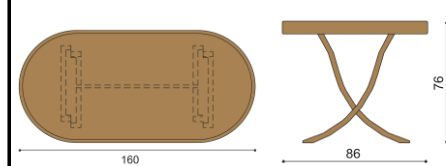

rozmer  
cena / kus

100x160/260 cm	2 242,-
----------------	---------

**Stolička SEBA**

látka  
cena / kus

I.kat.	385,-
II.kat.	398,-
koža	577,-

**Jedálenská stoly a stoličky - voľba hornej dýhy - štandardne BUK (na prianie DUB - bez príplatku)**

rozmer  
cena / kus

100x160/210/260/310 cm	2 249,-
------------------------	---------

rozmer  
cena / kus

110x160/210/260/310 cm	2 449,-
------------------------	---------

**Stôl ABRAM - oválny**

rozmer  
cena / kus

86x160 cm	1 112,-
86x170 cm	1 145,-
86x200 cm	1 308,-
100x170 cm	1 241,-
100x200 cm	1 443,-
110x180 cm	1 599,-
110x220 cm	1 805,-

**Stolička ABRA EXTRA**

vysoká  
nie je možná dubová dýha

bez podrúčk s podrúčkami  
látka  
cena / kus  
cena / kus