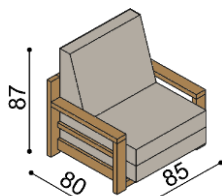

CENNÍK - SEDACIE SÚPRAVY, KRESLÁ, STOLY a STOLIČKY

Platnosť cenníka je od 1. 9.2022. Ceny sú s DPH 20%.

Povrchová úprava nábytku :

- ekologický lak prírodný a všetky odtiene olejovaného nábytku podľa vzorkovníka sú bez príplatku
- všetky odtiene morenia podľa vzorkovníka s príplatkom 5%
- v prípade morenia / olejovania podľa vlastnej vzorky je príplatok 10%

Jedálenské a konferenčné stolíky s drevenou hornou doskou doporučujeme objednať s povrchovou úpravou - vodeodolný akrylátový lak s možnosťou morenia na požadovaný odtieň podľa vzorkovníka.

OHÝBANÝ NÁBYTOK - ohýbané časti nábytku sú zhotovené tradičnou technológiou z masívneho vrstveného dreva

- pri objednávke je nutné špecifikovať hornú dýhu ohýbaného nábytku (BUK, DUB)
- pri konferenčných stolíkoch so sklom je možné si vybrať sklo dymové, číre alebo sklo MATELUX
- ceny čalúneného nábytku delíme do dvoch kategórií podľa druhu látky

V roku 2007 získal nábytkový rad RACHEL prestížne ocenenie **ČESKÁ KVALITA NÁBYTEK**.

Termin dodania je uvedený v potvrdení objednávky, na atypy je stanovený po odsúhlasení výrobnéj dokumentácie a po úhrade zálohy.

Sedacia súprava RACHEL

Kreslo RACHEL-1

jednokreslo
s úložným priestorom

látko	BUK	DUB
I.kat.	908,-	966,-
II.kat.	966,-	1 021,-
koža	1 544,-	1 640,-

Kreslo RACHEL-1

jednokreslo
rozkladacie