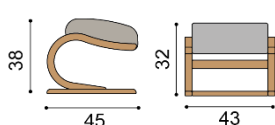

Taburetka JEFET

látko	BUK
I.kat.	233,-
II.kat.	242,-
koža	304,-