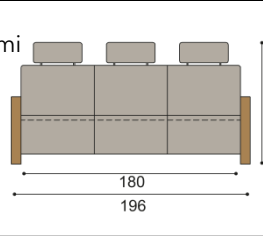

látka  
cena / kus

I.kat.	1 973,-
II.kat.	2 113,-
koža	3 749,-

**Vankúš 50x50 cm k sedacím súpravám**

látka  
cena / kus

I.kat.	39,-
II.kat.	47,-
koža	100,-

**Jedálenský stôl a stoličky SEBA - voľba hornej dýhy - štandardne BUK (na prianie DUB - bez príplatku)**

**Stôl SEBA**

nerozťahovací

rozmer  
cena / kus

100x160 cm	1 552,-
------------	---------

rozťahovací

rozmer  
cena / kus

100x160/210 cm	2 076,-
----------------	---------

rozťahovací