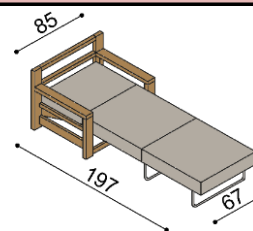

CENNÍK - SEDACIE SÚPRAVY, KRESLÁ, STOLY a STOLIČKY

Platnosť cenníka je od 1. 9.2022. Ceny sú s DPH 20%.

Povrchová úprava nábytku :

- ekologický lak prírodný a všetky odtiene olejovaného nábytku podľa vzorkovníka sú bez príplatku
- všetky odtiene morenia podľa vzorkovníka s príplatkom 5%
- v prípade morenia / olejovania podľa vlastnej vzorky je príplatok 10%

Jedálenské a konferenčné stolíky s drevenou hornou doskou doporučujeme objednať s povrchovou úpravou - vodeodolný akrylátový lak s možnosťou morenia na požadovaný odtieň podľa vzorkovníka.

OHÝBANÝ NÁBYTOK - ohýbané časti nábytku sú zhotovené tradičnou technológiou z masívneho vrstveného dreva

- pri objednávke je nutné špecifikovať hornú dýhu ohýbaného nábytku (BUK, DUB)
- pri konferenčných stolíkoch so sklom je možné si vybrať sklo dymové, číre alebo sklo MATELUX
- ceny čalúneného nábytku delíme do dvoch kategórií podľa druhu látky

V roku 2007 získal nábytkový rad RACHEL prestížne ocenenie **ČESKÁ KVALITA NÁBYTEK**.

Termin dodania je uvedený v potvrdení objednávky, na atypy je stanovený po odsúhlasení výrobnéj dokumentácie a po úhrade zálohy.

Sedacia súprava RACHEL

Kreslo RACHEL-1

jednokreslo
s úložným priestorom

látko	BUK	DUB
I.kat.	908,-	966,-
II.kat.	966,-	1 021,-
koža	1 544,-	1 640,-

Kreslo RACHEL-1

jednokreslo
rozkladacie

látko	BUK	DUB
I.kat.	1 062,-	1 120,-
II.kat.	1 118,-	1 176,-
koža	1 752,-	1 846,-

Kreslo RACHEL-2

dvojkreslo
s úložným priestorom

látko	BUK	DUB
I.kat.	1 420,-	1 494,-
II.kat.	1 540,-	1 614,-
koža	2 413,-	2 539,-

Kreslo RACHEL-2

dvojkreslo
rozkladacie

látko	BUK	DUB
I.kat.	1 753,-	1 827,-
II.kat.	1 858,-	1 933,-
koža	2 890,-	3 013,-

Kreslo RACHEL-3

trojkreslo
s úložným priestorom

látko	BUK	DUB
I.kat.	1 792,-	1 886,-
II.kat.	1 971,-	2 066,-
koža	3 047,-	3 224,-

Kreslo RACHEL-3