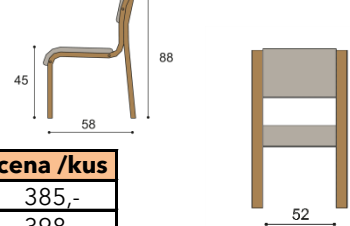

**Stôl SEBA**

nerozťahovací

rozmer  
cena / kus

100x160 cm	1 552,-
------------	---------

rozťahovací

rozmer  
cena / kus

100x160/210 cm	2 076,-
----------------	---------

rozťahovací

rozmer  
cena / kus

100x160/260 cm	2 242,-
----------------	---------

**Stolička SEBA**

látka  
cena / kus

I.kat.	385,-
II.kat.	398,-
koža	577,-

**Jedálenská stoly a stoličky - voľba hornej dýhy - štandardne BUK (na prianie DUB - bez príplatku)**

**Stôl AMOS**

nerozťahovací  
cena / kus

100 cm	1 068,-
--------	---------

rozťahovací  
cena / kus

110 cm	1 315,-
--------	---------

**Stôl DAVID - oválny, rozťahovací**

rozmer  
cena / kus

86x160/210/260/310 cm	2 034,-
-----------------------	---------

rozmer  
cena / kus

100x160/210/260/310 cm	2 249,-
------------------------	---------

rozmer  
cena / kus

110x160/210/260/310 cm	2 449,-
------------------------	---------

**Stôl ABRAM - oválny**

rozmer  
cena / kus