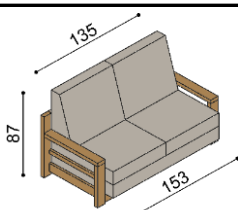

### Kreslo RACHEL-2

dvojkreslo  
s úložným priestorom

látko	BUK	DUB
I.kat.	1 420,-	1 494,-
II.kat.	1 540,-	1 614,-
koža	2 413,-	2 539,-