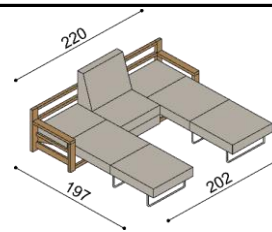

CENNÍK - SEDACIE SÚPRAVY, KRESLÁ, STOLY a STOLIČKY

Platnosť cenníka je od 1. 9.2022. Ceny sú s DPH 20%.

Povrchová úprava nábytku :

- ekologický lak prírodný a všetky odtiene olejovaného nábytku podľa vzorkovníka sú bez príplatku
- všetky odtiene morenia podľa vzorkovníka s príplatkom 5%
- v prípade morenia / olejovania podľa vlastnej vzorky je príplatok 10%

Jedálenské a konferenčné stolíky s drevenou hornou doskou doporučujeme objednať s povrchovou úpravou - vodeodolný akrylátový lak s možnosťou morenia na požadovaný odtieň podľa vzorkovníka.

OHÝBANÝ NÁBYTOK - ohýbané časti nábytku sú zhotovené tradičnou technológiou z masívneho vrstveného dreva

- pri objednávke je nutné špecifikovať hornú dýhu ohýbaného nábytku (BUK, DUB)
- pri konferenčných stolíkoch so sklom je možné si vybrať sklo dymové, číre alebo sklo MATELUX
- ceny čalúneného nábytku delíme do dvoch kategórií podľa druhu látky

V roku 2007 získal nábytkový rad RACHEL prestížne ocenenie **ČESKÁ KVALITA NÁBYTEK**.

Termin dodania je uvedený v potvrdení objednávky, na atypy je stanovený po odsúhlasení výrobnéj dokumentácie a po úhrade zálohy.

Sedacia súprava RACHEL

Kreslo RACHEL-1

jednokreslo
s úložným priestorom

látko	BUK	DUB
I.kat.	908,-	966,-
II.kat.	966,-	1 021,-
koža	1 544,-	1 640,-

Kreslo RACHEL-1

jednokreslo
rozkladacie

látko	BUK	DUB
I.kat.	1 062,-	1 120,-
II.kat.	1 118,-	1 176,-
koža	1 752,-	1 846,-

Kreslo RACHEL-2

dvojkreslo
s úložným priestorom

látko	BUK	DUB
I.kat.	1 420,-	1 494,-
II.kat.	1 540,-	1 614,-
koža	2 413,-	2 539,-

Kreslo RACHEL-2

dvojkreslo
rozkladacie

látko	BUK	DUB
I.kat.	1 753,-	1 827,-
II.kat.	1 858,-	1 933,-
koža	2 890,-	3 013,-

Kreslo RACHEL-3

trojkreslo
s úložným priestorom

látko	BUK	DUB
I.kat.	1 792,-	1 886,-
II.kat.	1 971,-	2 066,-
koža	3 047,-	3 224,-

Kreslo RACHEL-3