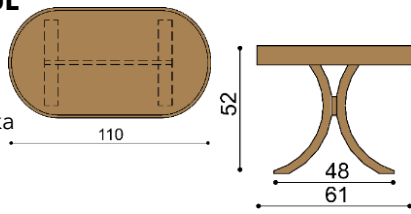

Konferenčný stolík SAUL a LEVI - voľba hornej dýhy - štandardne BUK (na prianie DUB - bez príplatku)

Konferenčný stolík SAUL

oválny - 61x110

drevená doska
cena / kus

740,-

drevená doska so sklom
cena / kus

820,-