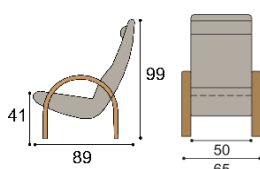

Kreslo NOE - 1

jednokreslo

látko	BUK
I.kat.	557,-
II.kat.	600,-
koža	1 081,-

Kreslo NOE - 2

dvojkreslo