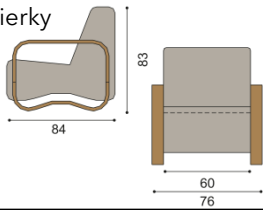

Kreslo GEFER

trojkreslo bez opierok

látka
cena / kus

I.kat.	1 600,-
II.kat.	1 719,-
koža	3 039,-