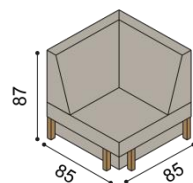

Kreslo RACHEL

rohové