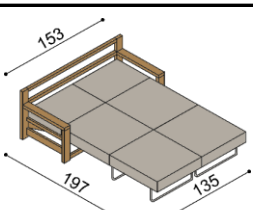

CENNÍK - SEDACIE SÚPRAVY, KRESLÁ, STOLY a STOLIČKY

Platnosť cenníka je od 1. 9.2022. Ceny sú s DPH 20%.

Povrchová úprava nábytku :

- ekologický lak prírodný a všetky odtiene olejovaného nábytku podľa vzorkovníka sú bez príplatku
- všetky odtiene morenia podľa vzorkovníka s príplatkom 5%
- v prípade morenia / olejovania podľa vlastnej vzorky je príplatok 10%

Jedálenské a konferenčné stolíky s drevenou hornou doskou doporučujeme objednať s povrchovou úpravou - vodeodolný akrylátový lak s možnosťou morenia na požadovaný odtieň podľa vzorkovníka.

OHÝBANÝ NÁBYTOK - ohýbané časti nábytku sú zhotovené tradičnou technológiou z masívneho vrstveného dreva

- pri objednávke je nutné špecifikovať hornú dýhu ohýbaného nábytku (BUK, DUB)
- pri konferenčných stolíkoch so sklom je možné si vybrať sklo dymové, číre alebo sklo MATELUX
- ceny čalúneného nábytku delíme do dvoch kategórií podľa druhu látky

V roku 2007 získal nábytkový rad RACHEL prestížne ocenenie **ČESKÁ KVALITA NÁBYTEK**.

Termin dodania je uvedený v potvrdení objednávky, na atypy je stanovený po odsúhlasení výrobnéj dokumentácie a po úhrade zálohy.

Sedacia súprava RACHEL

Kreslo RACHEL-1

jednokreslo
s úložným priestorom

látko	BUK	DUB
I.kat.	908,-	966,-
II.kat.	966,-	1 021,-
koža	1 544,-	1 640,-

Kreslo RACHEL-1

jednokreslo
rozkladacie

látko	BUK	DUB
I.kat.	1 062,-	1 120,-
II.kat.	1 118,-	1 176,-
koža	1 752,-	1 846,-

Kreslo RACHEL-2

dvojkreslo
s úložným priestorom

látko	BUK	DUB
I.kat.	1 420,-	1 494,-
II.kat.	1 540,-	1 614,-
koža	2 413,-	2 539,-

Kreslo RACHEL-2

dvojkreslo
rozkladacie

látko	BUK	DUB
I.kat.	1 753,-	1 827,-
II.kat.	1 858,-	1 933,-
koža	2 890,-	3 013,-

Kreslo RACHEL-3

trojkreslo
s úložným priestorom

látko	BUK	DUB
I.kat.	1 792,-	1 886,-
II.kat.	1 971,-	2 066,-
koža	3 047,-	3 224,-

Kreslo RACHEL-3