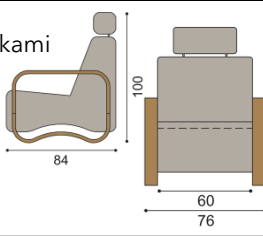

Kreslo GEFER

jednokreslo s opierkami

látka
cena / kus

I.kat.	841,-
II.kat.	888,-
koža	1 596,-

Kreslo GEFER

trojkreslo s opierkami

látka
cena / kus

I.kat.	1 973,-
II.kat.	2 113,-
koža	3 749,-