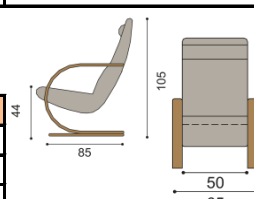

Kreslo JEFET

pohupovacie