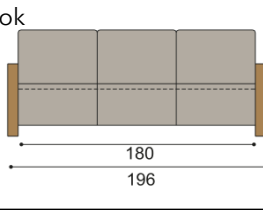

556,-
-------

drevená doska so sklom  
cena / kus

621,-
-------

**Sedacia súprava GEFER - voľba hornej dýhy - štandardne BUK (na prianie DUB - bez príplatku)**

**Kreslo GEFER**

jednokreslo bez opierky

látka  
cena / kus

I.kat.	716,-
II.kat.	756,-
koža	1 360,-

**Kreslo GEFER**

trojkreslo bez opierok

látka  
cena / kus

I.kat.	1 600,-
II.kat.	1 719,-
koža	3 039,-

**Konferenčný stolík GEFER**

drevená doska  
cena / kus

607,-
-------