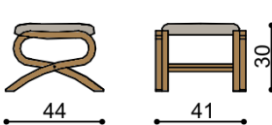

### Taburetka JEFET

látko	BUK
I.kat.	233,-
II.kat.	242,-
koža	304,-

### Taburetka ABRA

nie je možná dubová dýha

látko	BUK
I.kat.	233,-
II.kat.	242,-
koža	304,-

**Konferenčný stolík SAUL a LEVI - voľba hornej dýhy - štandardne BUK (na prianie DUB - bez príplatku)**

**Konferenčný stolík SAUL**