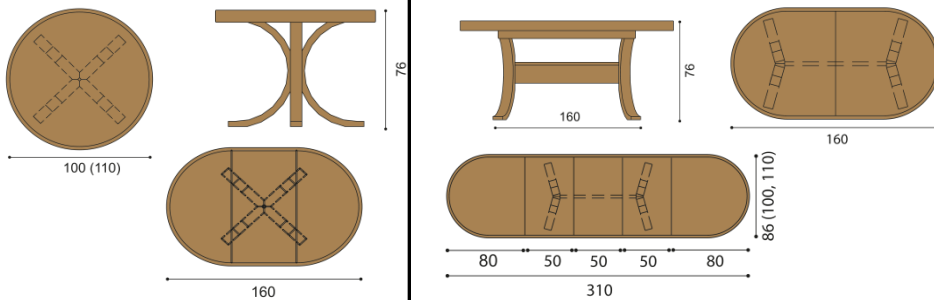

**Stôl SEBA**

nerozťahovací

rozmer  
cena / kus

100x160 cm	1 552,-
------------	---------

rozťahovací

rozmer  
cena / kus

100x160/210 cm	2 076,-
----------------	---------

rozťahovací

rozmer  
cena / kus

100x160/260 cm	2 242,-
----------------	---------

**Stolička SEBA**

látka  
cena / kus

I.kat.	385,-
II.kat.	398,-
koža	577,-

**Jedálenská stoly a stoličky - voľba hornej dýhy - štandardne BUK (na prianie DUB - bez príplatku)**

**Stôl AMOS**

nerozťahovací  
cena / kus

100 cm	1 068,-
--------	---------

rozťahovací  
cena / kus

110 cm	1 315,-
--------	---------

**Stôl DAVID - oválny, rozťahovací**

rozmer  
cena / kus

86x160/210/260/310 cm	2 034,-
-----------------------	---------

rozmer  
cena / kus

100x160/210/260/310 cm	2 249,-
------------------------	---------

rozmer  
cena / kus

110x160/210/260/310 cm	2 449,-
------------------------	---------

**Stôl ABRAM - oválny**

rozmer  
cena / kus