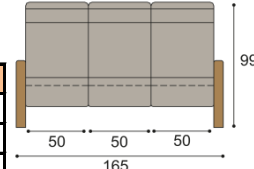

Kreslo NOE - 3

trojkreslo