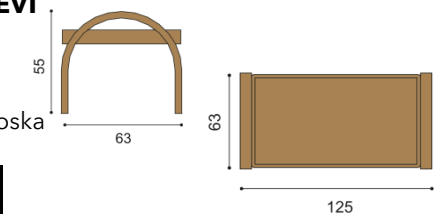

Konferenčný stolík LEVI

obdĺžnik - 63x125

drevená doska
cena / kus

556,-

drevená doska so sklom
cena / kus

621,-

Sedacia súprava GEFER - voľba hornej dýhy - štandardne BUK (na prianie DUB - bez príplatku)

Kreslo GEFER

jednokreslo bez opierky

látka
cena / kus

I.kat.	716,-
II.kat.	756,-
koža	1 360,-