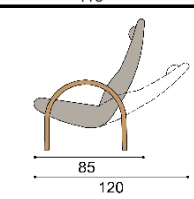

### Kreslo NOE - 4

štvorkreslo

látko	BUK
I.kat.	1 639,-
II.kat.	1 815,-
koža	3 195,-

### Kreslo NOE

relaxačné polohovanie

látko	BUK
I.kat.	847,-
II.kat.	890,-
koža	1 516,-