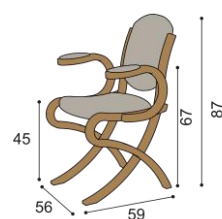

86x160 cm	1 112,-
86x170 cm	1 145,-
86x200 cm	1 308,-
100x170 cm	1 241,-
100x200 cm	1 443,-
110x180 cm	1 599,-
110x220 cm	1 805,-

**Stolička ABRA EXTRA**

vysoká  
nie je možná dubová dýha

bez podrúčk s podrúčkami  
látka  
cena / kus  
cena / kus

I.kat.	313,-	396,-
II.kat.	324,-	406,-
koža	470,-	594,-

**Stolička ABRA**

nízka  
nie je možná dubová dýha

bez podrúčk s podrúčkami  
látka  
cena / kus  
cena / kus

I.kat.	280,-	363,-
II.kat.	289,-	373,-
koža	419,-	543,-