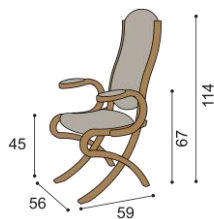

Stolička ABRA EXTRA

vysoká
nie je možná dubová dýha

bez podrúčk s podrúčkami
látka
cena / kus
cena / kus

I.kat.	313,-	396,-
II.kat.	324,-	406,-
koža	470,-	594,-

Stolička ABRA

nízka
nie je možná dubová dýha

bez podrúčk s podrúčkami
látka
cena / kus
cena / kus

I.kat.	280,-	363,-
II.kat.	289,-	373,-
koža	419,-	543,-