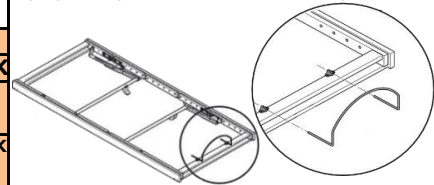

rozmer	cena/ks
80, 90, 100x200 cm	239,-

Rošt výklopný MAX

- výklopný od nôh
- polohovanie hlavy

rozmer	cena/ks
80, 90, 100x200 cm	281,-

Rošt výklopný MAX

- výklopný z boku

rozmer	cena/ks
80, 90, 100x200 cm	270,-

ÚLOŽNÉ PRIESTORY

Uložný priestor závesný

je možné kombinovať iba s roštami v ráme, okrem roštu pevného - smrek

rozmer	BUK	DUB
		RUSTIK
80, 90, 100x200 cm	584,-	715,-

Uložný priestor na podlahu MAX

je možné kombinovať iba s roštami MAX

rozmer	BUK		DUB
	BUK CINK	RUSTIK	RUSTIK CINK
80, 90, 100x200 cm	325,-	398,-	cena/ks
160, 180, 200x200 cm	388,-	472,-	24,-

Držiak matrace

vhodný len k polohovacím roštom MOTION
- pripevňuje sa k roštu na strane pri nohách