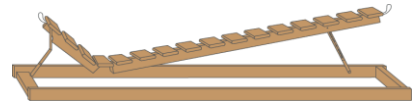

ROŠTY V RÁME

Rošt - pevný

laty	smrek	preglejka
rozmer	cena/ks	cena/ks
80, 90, 100x200 cm	106,-	170,-

Rošt - polohovanie hlavy, manuálne

rozmer	cena/ks
80, 90, 100x200 cm	168,-

Rošt - polohovanie hlavy a tela, manuálne

rozmer	cena/ks
80, 90, 100x200 cm	264,-

Rošt - polohovanie hlavy a sedu, manuálne

rozmer	cena/ks
80, 90, 100x200 cm	287,-

Rošt - komplexné relaxačné polohovanie, manuálne

rozmer	cena/ks
80, 90, 100x200 cm	374,-

Rošt - polohovací motorový MOTION (nosnosť do 130kg)

- káblový ovládač

rozmer	cena/ks
80, 90, 100x200 cm	497,-

- diaľkový ovládač

rozmer	cena/ks
80, 90, 100x200 cm	536,-

ROŠTY MAX

Rošt výklopný MAX

- výklopný od nôh

rozmer	cena/ks
80, 90, 100x200 cm	239,-

Rošt výklopný MAX

- výklopný od nôh
- polohovanie hlavy

rozmer	cena/ks
80, 90, 100x200 cm	281,-

Rošt výklopný MAX

- výklopný z boku

rozmer	cena/ks
80, 90, 100x200 cm	270,-