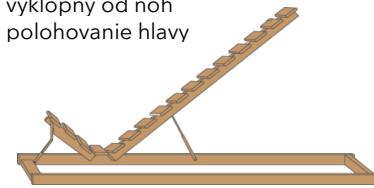

rozmer	cena/ks
80, 90, 100x200 cm	264,-

Rošt - polohovanie hlavy a sedu, manuálne

rozmer	cena/ks
80, 90, 100x200 cm	287,-

Rošt - komplexné relaxačné polohovanie, manuálne

rozmer	cena/ks
80, 90, 100x200 cm	374,-

Rošt - polohovací motorový MOTION (nosnosť do 130kg)

- káblový ovládač

rozmer	cena/ks
80, 90, 100x200 cm	497,-

- diaľkový ovládač

rozmer	cena/ks
80, 90, 100x200 cm	536,-

ROŠTY MAX

Rošt výklopný MAX

- výklopný od nôh

rozmer	cena/ks
80, 90, 100x200 cm	239,-

Rošt výklopný MAX

- výklopný od nôh
- polohovanie hlavy

rozmer	cena/ks
80, 90, 100x200 cm	281,-

Rošt výklopný MAX

- výklopný z boku

rozmer	cena/ks
80, 90, 100x200 cm	270,-