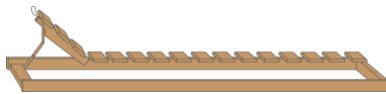

ROŠTY V RÁME

Rošt - pevný

laty	smrek	preglejka
rozmer	cena/ks	cena/ks
80, 90, 100x200 cm	106,-	170,-

Rošt - polohovanie hlavy, manuálne

rozmer	cena/ks
80, 90, 100x200 cm	168,-

Rošt - polohovanie hlavy a tela, manuálne

rozmer	cena/ks
80, 90, 100x200 cm	264,-

Rošt - polohovanie hlavy a sedu, manuálne

rozmer	cena/ks
80, 90, 100x200 cm	287,-

Rošt - komplexné relaxačné polohovanie, manuálne

rozmer	cena/ks
80, 90, 100x200 cm	374,-

Rošt - polohovací motorový MOTION (nosnosť do 130kg)

- káblový ovládač

rozmer	cena/ks
80, 90, 100x200 cm	497,-

- diaľkový ovládač

rozmer	cena/ks
80, 90, 100x200 cm	536,-

ROŠTY MAX

Rošt výklopný MAX

- výklopný od nôh

rozmer	cena/ks
80, 90, 100x200 cm	239,-

Rošt výklopný MAX

- výklopný od nôh
- polohovanie hlavy

rozmer	cena/ks
80, 90, 100x200 cm	281,-

Rošt výklopný MAX

- výklopný z boku

rozmer	cena/ks
80, 90, 100x200 cm	270,-