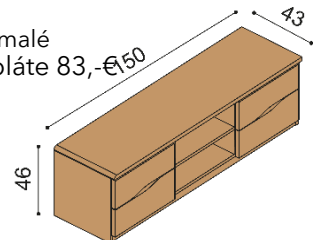

**H30 ZPZ** - drevená polica, zásuvky malé  
 - príplatok za sklo na hornom pláte 83,-€<sup>150</sup>

<b>BUK</b>	<b>DUB</b>
	<b>RUSTIK</b>
1 286,-	1 499,-

**Barová skrinka ELEN**

- bez sokla  
 - 1 sklenená polica v baru  
 - 2 skl. police pod barom