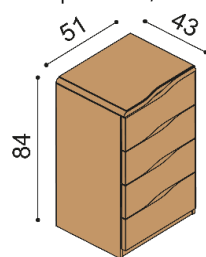

CENNÍK OBÝVACEJ STENY ELEN

Platnosť cenníka je od 1. 4.2023. Ceny sú s DPH 20%.

Povrchová úprava nábytku :

- ekologický lak prírodný a všetky odtiene olejovaného nábytku podľa vzorkovníka sú bez príplatku
- všetky odtiene morenia podľa vzorkovníka s príplatkom 5%
- v prípade morenia / olejovania podľa vlastnej vzorky je príplatok 10%

Obývaciu stenu ELEN vyrábame z masívneho dreva BUK, DUB alebo DUB RUSTIK

- nábytok z dreva **DUB RUSTIK** ponúkame len s povrchovou úpravou olej **NATUR a HONEY**
- korpusy skriň sú vyrobené z rozmerovo stabilnej latovky dýhovanej prírodnou dýhou
- korpusy bukových komôd, knižníc a nočných stolíkov sú vyrobené z rozmerovo stabilnej latovky dýhovanej prírodnou bukovou dýhou
- dubové komody, knižnice a nočné stolíky sú vyrobené z priebežnej masívnej škárovky
- zadná časť komôd, skriň, nočných stolíkov a knižníc je z bukovej alebo dubovej preglejky
- vnútorné časti nábytku sú vždy upravené podľa zvoleného odtieňa
- komody s tromi a viac zásuvkami sú vybavené bezpečnostným popruhom pre prípadnú fixáciu k stene

Termín dodania je uvedený v potvrdení objednávky, na atypy je stanovený po odsúhlasení výrobnéj dokumentácie a po úhrade zálohy.