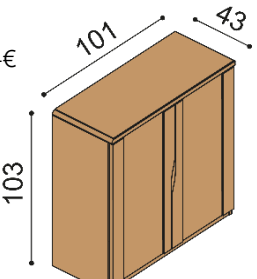

Komoda ELEN

H20 DD5 - dvierka plné, dve police

- príplatok za sklo na hornom pláte 54,-€