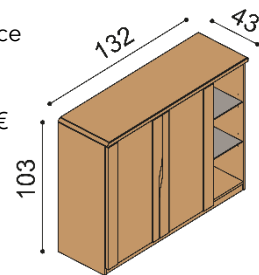

Komoda ELEN

H25 Z4N - 4 zásuvky veľké, nika
nika - štandardne sklenené police,
na pranie drevené
- príplatok za sklo na hornom pláte 102,-€

BUK	DUB
	RUSTIK
1 443,-	1 682,-

Komoda ELEN

H25 Z5N - 5 zásuviek veľkých, nika
nika - štandardne sklenené police,
na pranie drevené
- príplatok za sklo na hornom pláte 102,-€

BUK	DUB
	RUSTIK
1 709,-	1 994,-

Komoda ELEN

H25 DD4N - dvierka plné, nika, dve police
nika - štandardne sklenené police,
na pranie drevené
- príplatok za sklo na hornom pláte 68,-€

BUK	DUB
	RUSTIK
1 087,-	1 267,-

Komoda ELEN

H25 DD5N - dvierka plné, nika, dve police
nika - štandardne sklenené police,
na pranie drevené
- príplatok za sklo na hornom pláte 68,-€

BUK	DUB
	RUSTIK
1 280,-	1 493,-

Komoda ELEN

H20 Z2 - 2 zásuvky veľké
- príplatok za sklo na hornom pláte 89,-€

BUK	DUB
	RUSTIK
784,-	914,-

Komoda ELEN

H30 ZPZ - drevená polica, zásuvky malé
- príplatok za sklo na hornom pláte 83,-€¹⁵⁰

BUK	DUB
	RUSTIK
1 286,-	1 499,-

Barová skrinka ELEN

- bez sokla
- 1 sklenená polica v baru
- 2 skl. police pod barom

BUK	DUB
	RUSTIK
1 386,-	1 616,-

Barová skrinka ELEN

- so soklom
- 1 sklenená polica v baru
- 2 skl. police pod barom

BUK	DUB
	RUSTIK
1 424,-	1 661,-

Barová skrinka ELEN

- s vínótkou
- bez sokla
- 1 sklenená polica v baru
- 2 skl. police pod barom

BUK	DUB
	RUSTIK
1 515,-	1 767,-

Barová skrinka ELEN

- s vínótkou
- so soklom
- 1 sklenená polica v baru
- 2 skl. police pod barom

BUK	DUB
	RUSTIK
1 553,-	1 811,-

Polica RACHEL

- hrúbka police 40 mm

rozmer	BUK	DUB
		RUSTIK
100 cm	123,-	151,-
150 cm	154,-	186,-
200 cm	181,-	219,-

Knižnica

K1 - bez sokla
- otvorená
- drevené police

BUK	DUB
	RUSTIK
429,-	502,-

Knižnica

KS1 - so soklom
- otvorená
- drevené police

BUK	DUB
	RUSTIK
464,-	537,-

Knižnica

K2 - bez sokla
- otvorená
- drevené police

BUK	DUB
	RUSTIK
638,-	745,-

Knižnica

KS2 - so soklom
- otvorená
- drevené police

BUK	DUB
	RUSTIK
681,-	789,-