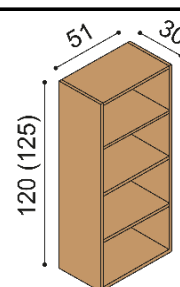

Knižnica

KS1 - so soklom
- otvorená
- drevené police

BUK	DUB
	RUSTIK
464,-	537,-