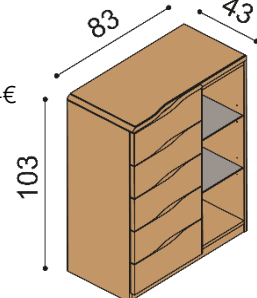

Komoda ELEN

H15 Z5N - 5 zásuviek malých, nika

nika - štandardne sklenené police, na pranie drevené

- príplatok za sklo na hornom pláte 79,-€

BUK	DUB RUSTIK
1 347,-	1 570,-