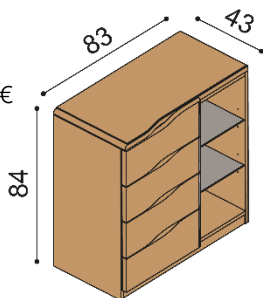

Komoda ELEN

H15 Z4N - 4 zásuvky malé, nika

nika - štandardne sklenené police, na pranie drevené

- príplatok za sklo na hornom pláte 79,-€