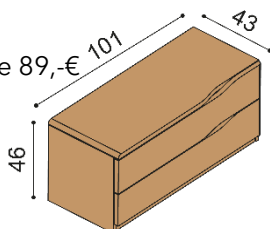

Komoda ELEN

H20 Z2 - 2 zásuvky veľké
- príplatok za sklo na hornom pláte 89,-€

BUK	DUB
	RUSTIK
784,-	914,-

Komoda ELEN

H30 ZPZ - drevená polica, zásuvky malé
- príplatok za sklo na hornom pláte 83,-€¹⁵⁰

BUK	DUB
	RUSTIK
1 286,-	1 499,-