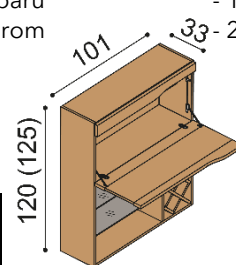

Barová skrinka ELEN

- s vínótkou
- bez sokla
- 1 sklenená polica v baru
- 2 skl. police pod barom

BUK	DUB
	RUSTIK
1 515,-	1 767,-