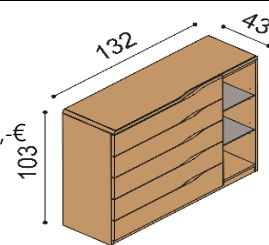

Komoda ELEN

H25 Z4N - 4 zásuvky veľké, nika
nika - štandardne sklenené police,
na pranie drevené
- príplatok za sklo na hornom pláte 102,-€

BUK	DUB
	RUSTIK
1 443,-	1 682,-

Komoda ELEN

H25 Z5N - 5 zásuviek veľkých, nika
nika - štandardne sklenené police,
na pranie drevené
- príplatok za sklo na hornom pláte 102,-€

BUK	DUB
	RUSTIK
1 709,-	1 994,-

Komoda ELEN

H25 DD4N - dvierka plné, nika, dve police
nika - štandardne sklenené police,
na pranie drevené
- príplatok za sklo na hornom pláte 68,-€

BUK	DUB
	RUSTIK
1 087,-	1 267,-

Komoda ELEN

H25 DD5N - dvierka plné, nika, dve police
nika - štandardne sklenené police,
na pranie drevené
- príplatok za sklo na hornom pláte 68,-€

BUK	DUB
	RUSTIK
1 280,-	1 493,-

Komoda ELEN

H20 Z2 - 2 zásuvky veľké
- príplatok za sklo na hornom pláte 89,-€

BUK	DUB
	RUSTIK
784,-	914,-

Komoda ELEN

H30 ZPZ - drevená polica, zásuvky malé
- príplatok za sklo na hornom pláte 83,-€¹⁵⁰

BUK	DUB
	RUSTIK
1 286,-	1 499,-

Barová skrinka ELEN

- bez sokla
- 1 sklenená polica v baru
- 2 skl. police pod barom

BUK	DUB
	RUSTIK
1 386,-	1 616,-

Barová skrinka ELEN

- so soklom
- 1 sklenená polica v baru
- 2 skl. police pod barom

BUK	DUB
	RUSTIK
1 424,-	1 661,-

Barová skrinka ELEN

- s vínótkou
- bez sokla
- 1 sklenená polica v baru
- 2 skl. police pod barom

BUK	DUB
	RUSTIK
1 515,-	1 767,-

Barová skrinka ELEN

- s vínótkou
- so soklom
- 1 sklenená polica v baru
- 2 skl. police pod barom

BUK	DUB
	RUSTIK
1 553,-	1 811,-

Polica RACHEL

- hrúbka police 40 mm

rozmer	BUK	DUB
		RUSTIK
100 cm	123,-	151,-
150 cm	154,-	186,-
200 cm	181,-	219,-

Knižnica

K1 - bez sokla
- otvorená
- drevené police

BUK	DUB
	RUSTIK
429,-	502,-

Knižnica

KS1 - so soklom
- otvorená
- drevené police

BUK	DUB
	RUSTIK
464,-	537,-

Knižnica

K2 - bez sokla
- otvorená
- drevené police

BUK	DUB
	RUSTIK
638,-	745,-

Knižnica

KS2 - so soklom
- otvorená
- drevené police

BUK	DUB
	RUSTIK
681,-	789,-