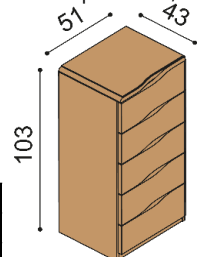

Komoda ELEN

H10 Z5 - 5 zásuviek malých

- príplatok za sklo na hornom pláte 64,-€

BUK	DUB RUSTIK
1 032,-	1 204,-