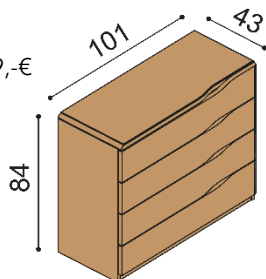

Komoda ELEN

H20 Z4 - 4 zásuvky veľké

- príplatok za sklo na hornom pláte 89,-€