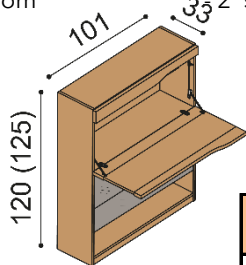

Barová skrinka ELEN

- bez sokla
- 1 sklenená polica v baru
- 2 skl. police pod barom

BUK	DUB
	RUSTIK
1 386,-	1 616,-