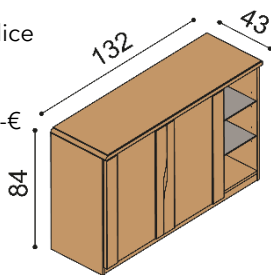

Komoda ELEN

H25 DD4N - dvierka plné, nika, dve police
nika - štandardne sklenené police,
na pranie drevené
- príplatok za sklo na hornom pláte 68,-€

BUK	DUB
	RUSTIK
1 087,-	1 267,-

Komoda ELEN

H25 DD5N - dvierka plné, nika, dve police
nika - štandardne sklenené police,
na pranie drevené
- príplatok za sklo na hornom pláte 68,-€

BUK	DUB
	RUSTIK
1 280,-	1 493,-