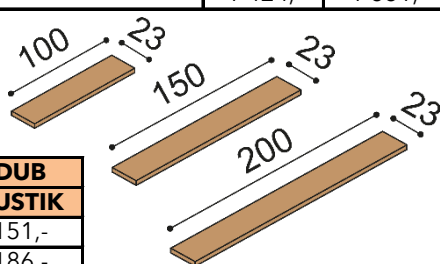

- s vínótkou  
 - bez sokla  
 - 1 sklenená polica v baru  
 - 2 skl. police pod barom

<b>BUK</b>	<b>DUB</b>
	<b>RUSTIK</b>
1 515,-	1 767,-

**Barová skrinka ELEN**

- s vínótkou  
 - so soklom  
 - 1 sklenená polica v baru  
 - 2 skl. police pod barom

<b>BUK</b>	<b>DUB</b>
	<b>RUSTIK</b>
1 553,-	1 811,-

**Polica RACHEL**

- hrúbka police 40 mm

rozmer	<b>BUK</b>	<b>DUB</b>
		<b>RUSTIK</b>
100 cm	123,-	151,-
150 cm	154,-	186,-
200 cm	181,-	219,-

**Knižnica**