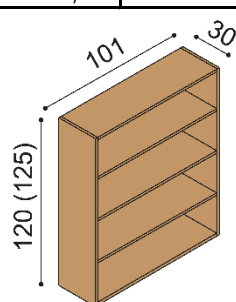

Knižnica

K2 - bez sokla
- otvorená
- drevené police

BUK	DUB
	RUSTIK
638,-	745,-

Knižnica

KS2 - so soklom
- otvorená
- drevené police

BUK	DUB
	RUSTIK
681,-	789,-