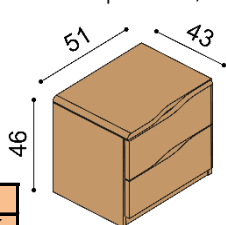

Termín dodania je uvedený v potvrdení objednávky, na atypy je stanovený po odsúhlasení výrobnéj dokumentácie a po úhrade zálohy.

Elegantná krivka zvyčajne kresbu prírodného dreva je zakomponovaná v celom výrobnom rade. Pri komodách a skrinkách slúži táto krivka ako úchytka k otvoreniu. Komody sú riešené ako solitéry. Horný plát komôd je štandardne na ľavej strane **zaoblený** a pri komodách so zásuvkami má vpravo **výrez**. Police v otvorených nikách komôd sú štandardne z dymového skla alebo na pranie drevené. **Pri objednávke celých zostáv komod je potrebné upresniť zaoblenie a výrez horného plátu. Na horný plát komôd ELEN je možné za príplatok objednať sklo číre alebo dymové.** K samostatne stojacim knižniciam dodávame bezpečnostné popruhy, zabraňujúce preklopeniu knižníc.

Komoda ELEN

H10 Z2 - 2 zásuvky malé

- príplatok za sklo na hornom pláte 64,-€

BUK	DUB RUSTIK
469,-	540,-

Komoda ELEN

H10 Z4 - 4 zásuvky malé

- príplatok za sklo na hornom pláte 64,-€