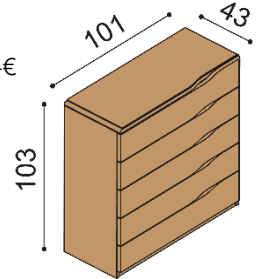

Komoda ELEN

H20 Z5 - 5 zásuviek veľkých

- príplatok za sklo na hornom pláte 89,-€

BUK	DUB RUSTIK
1 396,-	1 629,-