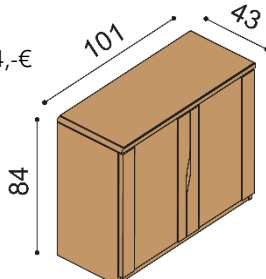

Komoda ELEN

H20 DD4 - dvierka plné, dve police

- príplatok za sklo na hornom pláte 54,-€