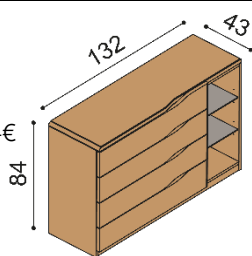

Komoda ELEN

H25 Z4N - 4 zásuvky veľké, nika
nika - štandardne sklenené police,
na pranie drevené
- príplatok za sklo na hornom pláte 102,-€

BUK	DUB
	RUSTIK
1 443,-	1 682,-

Komoda ELEN

H25 Z5N - 5 zásuviek veľkých, nika
nika - štandardne sklenené police,
na pranie drevené
- príplatok za sklo na hornom pláte 102,-€

BUK	DUB
	RUSTIK
1 709,-	1 994,-