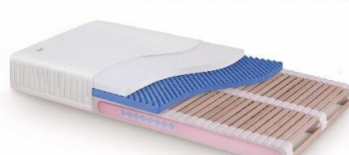

CENNÍK MATRACOV

Platnosť cenníka je od 15.4. 2024. Ceny sú s DPH 20 %.

V roku 2007 obdržal matrac SÁRA KLASIK prestížne ocenenie ČESKÁ KVALITA NÁBYTEK.

Matrac SÁRA Basic

Výška matraca 15 cm

Matrac SÁRA Klasik

Výška matraca 17 cm

Matrac SÁRA Komfort

Výška matraca 22 cm

Matrac SÁRA Spirit

Výška matraca 17 alebo 22 cm

Matrac SÁRA Boxspring

Výška matraca 25 alebo 30 cm

Informácie ku všetkým matracom SÁRA:

Informácie k matracom SÁRA Spirit a SÁRA Boxspring:

- Matrace SÁRA Spirit a SÁRA Boxspring sú konštrukčne rovnaké ako ostatné matrace SÁRA, rozdiel je len v potahu. Inovatívny snímateľný potah MORRISON, SYNCHRONIC alebo HEMP je možné tiež vyprať. Zvlečenie potahu je však jednoduchšie, stačí odzipsovať len hornú časť potahu.
- Matrac SÁRA Spirit je možné zvýšiť zo **17 na 22 cm** jednoduchým pripnutím **zipsového medzikusu** k spodnému dielu potahu a **doplnením podložky ERGOFLEX 5 cm** (modrá pena).
- Matrac SÁRA Boxspring je možné zvýšiť z **25 na 30 cm** výmenou **zipsového medzikusu** a **doplnením podložky ERGOFLEX 5 cm** (modrá pena).
- Matrace SÁRA Spirit a SÁRA Boxspring majú po bokoch štyri rukoväte pre lepšiu manipuláciu.
- K matracom SÁRA Spirit a SÁRA Boxspring je možné pripnúť ako horný diel potahu aj chránič COOLER (chladivý) alebo WARMER (hrejivý).
- Matrac by mal byť v lôžku fixovaný - preto doporučujeme matrac SÁRA Spirit zapustiť najmenej 5 cm pod hornú hranu bočnice a SÁRA Boxspring 1cm pod hornú hranu bočnice .
- Do lôžok bez bočnic doporučujeme matrac SÁRA Spirit so spevnenou hranou , s príplatkom **73,- EUR**.
- Matrac SÁRA Boxspring nie je možné použiť s polohovacími roštami.