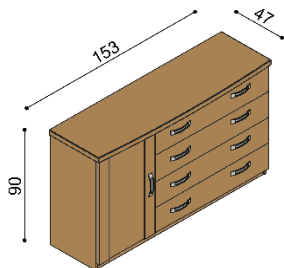

Komoda MICHAELA
N3DZ - dvierka plné ľavé,
2 police, 4 zásuvky veľké

BUK	DUB RUSTIK
1 746,-	1 951,-

Nemý sluha