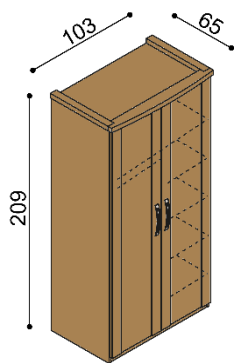

BUK	DUB RUSTIK
1 746,-	1 951,-

Nemý sluha

BUK	DUB RUSTIK
283,-	342,-

Skriňa MICHAELA
K2DD - dvojdvierová

BUK	DUB RUSTIK
1 989,-	2 199,-

Skriňa MICHAELA
K3DDD - trojdvierová

BUK	DUB RUSTIK
2 737,-	3 027,-

K2ZZ - dvojdvierová so zrkadlami