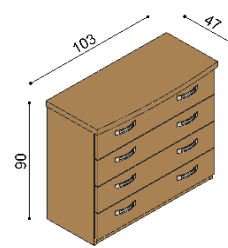

Komoda MICHAELA
N2Z4 - 4 zásuvky veľké

BUK	DUB RUSTIK
1 307,-	1 463,-