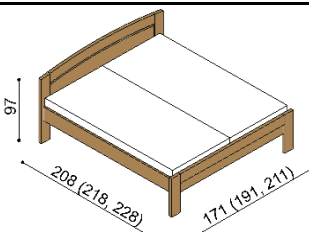

Posteľ MICHAELA a MICHAELA PLUS má čelá v hrúbke 40 mm a bočnice 25 mm. Kovanie pre uloženie roštu je výškovo nastaviteľné.

Výška lôžka po hornú hranu bočnice je 41 cm (MICHAELA) a 50 cm (MICHAELA PLUS).

Posteľ MICHAELA PLUS

jednolôžko
oblé čelo pri nohách

rozmer	BUK	DUB RUSTIK
90x200 cm	938,-	1 132,-

Posteľ MICHAELA PLUS

jednolôžko
rovné čelo pri nohách

rozmer	BUK	DUB RUSTIK
90x200 cm	908,-	1 101,-

Posteľ MICHAELA PLUS

dvojlôžko
oblé čelo pri nohách

rozmer	BUK	DUB RUSTIK
160x200 cm	1 188,-	1 426,-
180x200 cm	1 230,-	1 478,-
200x200 cm	1 275,-	1 531,-

Posteľ MICHAELA PLUS

dvojlôžko
rovné čelo pri nohách

rozmer	BUK	DUB RUSTIK
160x200 cm	1 151,-	1 381,-
180x200 cm	1 194,-	1 434,-
200x200 cm	1 237,-	1 485,-

rozmer	BUK	DUB RUSTIK
160x200 cm	1 109,-	1 329,-
180x200 cm	1 153,-	1 382,-
200x200 cm	1 195,-	1 435,-

Posteľ MICHAELA

dvojlôžko
rovné čelo pri nohách

rozmer	BUK	DUB RUSTIK
160x200 cm	1 072,-	1 285,-
180x200 cm	1 113,-	1 338,-
200x200 cm	1 158,-	1 390,-