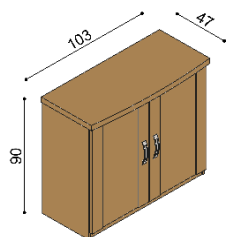

Komoda MICHAELA
N2DD - dvierka plné, 2 police

BUK	DUB RUSTIK
889,-	1 003,-