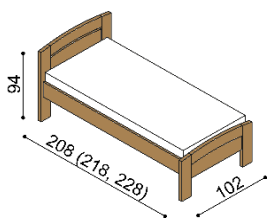

Povrchová úprava nábytku :

- ekologický lak prírodný a všetky odtiene olejovaného nábytku podľa vzorkovníka sú bez príplatku
- všetky odtiene morenia podľa vzorkovníka s príplatkom 5%
- v prípade morenia / olejovania podľa vlastnej vzorky je príplatok 10%

Spálňu MICHAELA vyrábame z masívneho dreva **BUK, DUB** alebo **DUB RUSTIK**

- nábytok z dreva **DUB RUSTIK** ponúkame len s povrchovou úpravou olej **NATUR a HONEY**
- korpusy skrií sú vyrobené z rozmerovo stabilnej latovky dýhovanej prírodnou dýhou
- korpusy bukových komôd a nočných stolíkov sú vyrobené z rozmerovo stabilnej latovky dýhovanej prírodnou bukovou dýhou
- dubové komody a nočné stolíky sú vyrobené z priebežnej masívnej škárovky
- zadná časť komôd, skrií a nočných stolíkov je z bukovej alebo dubovej preglejky
- vnútorné časti nábytku sú vždy upravené podľa zvoleného odtieňa
- komody s tromi a viac zásuvkami sú vybavené bezpečnostným popruhom pre prípadnú fixáciu k stene

Termín dodania je uvedený v potvrdení objednávky, na atypy je stanovený po odsúhlasení výrobnjej dokumentácie a po úhrade zálohy.

Posteľ MICHAELA a MICHAELA PLUS vyrábame aj v dĺžkach 210 a 220 cm s príplatkom **BUK 75,- €** a **DUB 98,- €**.

Posteľ MICHAELA a MICHAELA PLUS má čelá v hrúbke 40 mm a bočnice 25 mm. Kovanie pre uloženie roštu je výškovo nastaviteľné.

Výška lôžka po hornú hranu bočnice je 41 cm (MICHAELA) a 50 cm (MICHAELA PLUS).

Posteľ MICHAELA PLUS

jednolôžko
oblé čelo pri nohách

rozmer	BUK	DUB RUSTIK
90x200 cm	938,-	1 132,-

Posteľ MICHAELA PLUS

jednolôžko
rovné čelo pri nohách