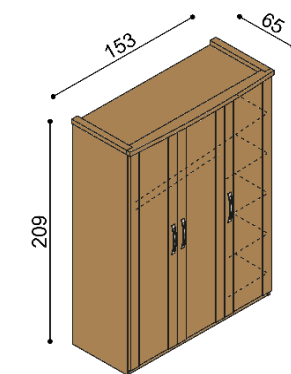

BUK	DUB RUSTIK
1 746,-	1 951,-

Nemý sluha

BUK	DUB RUSTIK
283,-	342,-

Skriňa MICHAELA
K2DD - dvojdvierová

BUK	DUB RUSTIK
1 989,-	2 199,-

Skriňa MICHAELA
K3DDD - trojdvierová

BUK	DUB RUSTIK
2 737,-	3 027,-

K2ZZ - dvojdvierová so zrkadlami