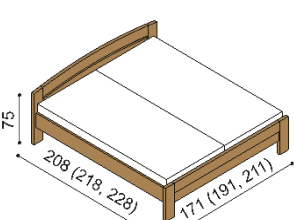

dvojlôžko
oblé čelo pri nohách

rozmer	BUK	DUB RUSTIK
160x200 cm	1 188,-	1 426,-
180x200 cm	1 230,-	1 478,-
200x200 cm	1 275,-	1 531,-

Posteľ MICHAELA PLUS

dvojlôžko
rovné čelo pri nohách

rozmer	BUK	DUB RUSTIK
160x200 cm	1 151,-	1 381,-
180x200 cm	1 194,-	1 434,-
200x200 cm	1 237,-	1 485,-

Posteľ MICHAELA

jednolôžko
oblé čelo pri nohách

rozmer	BUK	DUB RUSTIK
90x200 cm	880,-	1 065,-

Posteľ MICHAELA

jednolôžko
rovné čelo pri nohách

rozmer	BUK	DUB RUSTIK
90x200 cm	854,-	1 031,-

Posteľ MICHAELA

dvojlôžko
oblé čelo pri nohách

rozmer	BUK	DUB RUSTIK
160x200 cm	1 109,-	1 329,-
180x200 cm	1 153,-	1 382,-
200x200 cm	1 195,-	1 435,-

Posteľ MICHAELA

dvojlôžko
rovné čelo pri nohách

rozmer	BUK	DUB RUSTIK
160x200 cm	1 072,-	1 285,-
180x200 cm	1 113,-	1 338,-
200x200 cm	1 158,-	1 390,-