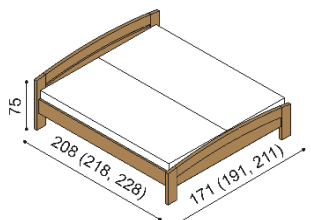

dvojlôžko
oblé čelo pri nohách

rozmer	BUK	DUB RUSTIK
160x200 cm	1 188,-	1 426,-
180x200 cm	1 230,-	1 478,-
200x200 cm	1 275,-	1 531,-

Posteľ MICHAELA PLUS

dvojlôžko
rovné čelo pri nohách

rozmer	BUK	DUB RUSTIK
160x200 cm	1 151,-	1 381,-
180x200 cm	1 194,-	1 434,-
200x200 cm	1 237,-	1 485,-

Posteľ MICHAELA

jednolôžko
oblé čelo pri nohách

rozmer	BUK	DUB RUSTIK
90x200 cm	880,-	1 065,-

Posteľ MICHAELA

jednolôžko
rovné čelo pri nohách

rozmer	BUK	DUB RUSTIK
90x200 cm	854,-	1 031,-

Posteľ MICHAELA

dvojlôžko
oblé čelo pri nohách

rozmer	BUK	DUB RUSTIK
160x200 cm	1 109,-	1 329,-
180x200 cm	1 153,-	1 382,-
200x200 cm	1 195,-	1 435,-

Posteľ MICHAELA

dvojlôžko
rovné čelo pri nohách

rozmer	BUK	DUB RUSTIK
160x200 cm	1 072,-	1 285,-
180x200 cm	1 113,-	1 338,-
200x200 cm	1 158,-	1 390,-