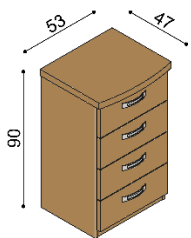

Komoda MICHAELA
N1Z4 - 4 zásuvky malé

BUK	DUB RUSTIK
948,-	1 058,-