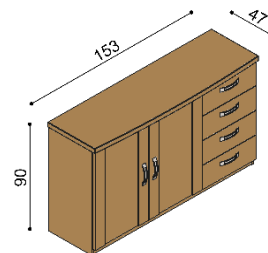

Komoda MICHAELA
N3DDZ - dvierka plné,
2 police, 4 zásuvky malé

BUK	DUB RUSTIK
1 811,-	2 024,-