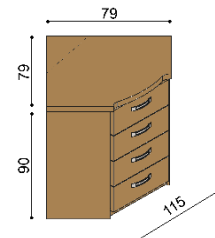

Komoda MICHAELA
N9Z4 - rohová, 4 zásuvky malé

BUK	DUB RUSTIK
1 504,-	1 668,-