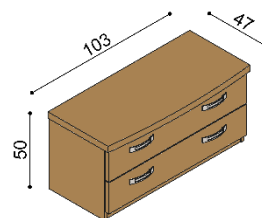

Komoda MICHAELA
N2Z2 - 2 zásuvky veľké

BUK	DUB RUSTIK
865,-	967,-