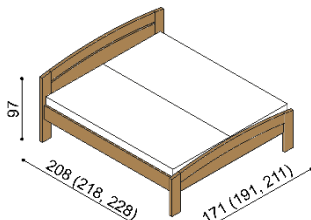

Posteľ MICHAELA a MICHAELA PLUS má čelá v hrúbke 40 mm a bočnice 25 mm. Kovanie pre uloženie roštu je výškovo nastaviteľné.

Výška lôžka po hornú hranu bočnice je 41 cm (MICHAELA) a 50 cm (MICHAELA PLUS).

Posteľ MICHAELA PLUS

jednolôžko
oblé čelo pri nohách

rozmer	BUK	DUB RUSTIK
90x200 cm	938,-	1 132,-

Posteľ MICHAELA PLUS

jednolôžko
rovné čelo pri nohách

rozmer	BUK	DUB RUSTIK
90x200 cm	908,-	1 101,-

Posteľ MICHAELA PLUS

dvojlôžko
oblé čelo pri nohách

rozmer	BUK	DUB RUSTIK
160x200 cm	1 188,-	1 426,-
180x200 cm	1 230,-	1 478,-
200x200 cm	1 275,-	1 531,-

Posteľ MICHAELA PLUS

dvojlôžko
rovné čelo pri nohách

rozmer	BUK	DUB RUSTIK
160x200 cm	1 151,-	1 381,-
180x200 cm	1 194,-	1 434,-
200x200 cm	1 237,-	1 485,-

rozmer	BUK	DUB RUSTIK
160x200 cm	1 109,-	1 329,-
180x200 cm	1 153,-	1 382,-
200x200 cm	1 195,-	1 435,-

Posteľ MICHAELA

dvojlôžko
rovné čelo pri nohách

rozmer	BUK	DUB RUSTIK
160x200 cm	1 072,-	1 285,-
180x200 cm	1 113,-	1 338,-
200x200 cm	1 158,-	1 390,-