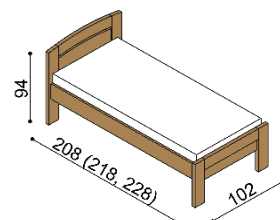

Posteľ MICHAELA a MICHAELA PLUS má čelá v hrúbke 40 mm a bočnice 25 mm. Kovanie pre uloženie roštu je výškovo nastaviteľné.

Výška lôžka po hornú hranu bočnice je 41 cm (MICHAELA) a 50 cm (MICHAELA PLUS).

Posteľ MICHAELA PLUS

jednolôžko
oblé čelo pri nohách

rozmer	BUK	DUB RUSTIK
90x200 cm	938,-	1 132,-

Posteľ MICHAELA PLUS

jednolôžko
rovné čelo pri nohách

rozmer	BUK	DUB RUSTIK
90x200 cm	908,-	1 101,-

Posteľ MICHAELA PLUS

dvojlôžko
oblé čelo pri nohách

rozmer	BUK	DUB RUSTIK
160x200 cm	1 188,-	1 426,-
180x200 cm	1 230,-	1 478,-
200x200 cm	1 275,-	1 531,-

Posteľ MICHAELA PLUS

dvojlôžko
rovné čelo pri nohách

rozmer	BUK	DUB RUSTIK
160x200 cm	1 151,-	1 381,-
180x200 cm	1 194,-	1 434,-
200x200 cm	1 237,-	1 485,-

rozmer	BUK	DUB RUSTIK
160x200 cm	1 109,-	1 329,-
180x200 cm	1 153,-	1 382,-
200x200 cm	1 195,-	1 435,-

Posteľ MICHAELA

dvojlôžko
rovné čelo pri nohách

rozmer	BUK	DUB RUSTIK
160x200 cm	1 072,-	1 285,-
180x200 cm	1 113,-	1 338,-
200x200 cm	1 158,-	1 390,-