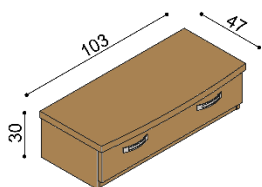

Komoda MICHAELA
N2Z1 - 1 zásuvka veľká

BUK	DUB RUSTIK
698,-	781,-