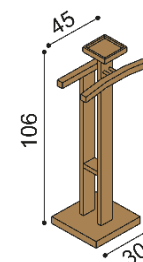

BUK	DUB RUSTIK
283,-	342,-