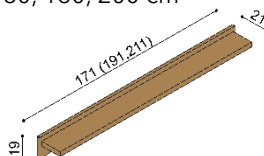

Posteľ MICHAELA

jednolôžko
oblé čelo pri nohách

rozmer	BUK	DUB RUSTIK
90x200 cm	880,-	1 065,-

Posteľ MICHAELA

jednolôžko
rovné čelo pri nohách

rozmer	BUK	DUB RUSTIK
90x200 cm	854,-	1 031,-

Posteľ MICHAELA

dvojlôžko
oblé čelo pri nohách

rozmer	BUK	DUB RUSTIK
160x200 cm	1 109,-	1 329,-
180x200 cm	1 153,-	1 382,-
200x200 cm	1 195,-	1 435,-

Posteľ MICHAELA

dvojlôžko
rovné čelo pri nohách

rozmer	BUK	DUB RUSTIK
160x200 cm	1 072,-	1 285,-
180x200 cm	1 113,-	1 338,-
200x200 cm	1 158,-	1 390,-

Polica MICHAELA

nad lôžko šírky 160, 180, 200 cm

BUK	DUB RUSTIK
293,-	354,-

Nočná polička MICHAELA

ľavá / pravá

BUK	DUB RUSTIK
198,-	239,-

Nočný stolek / komoda MICHAELA

N122 - 2 zásuvky malé