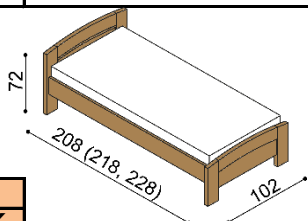

Posteľ MICHAELA PLUS

jednolôžko
oblé čelo pri nohách

rozmer	BUK	DUB RUSTIK
90x200 cm	938,-	1 132,-

Posteľ MICHAELA PLUS

jednolôžko
rovné čelo pri nohách

rozmer	BUK	DUB RUSTIK
90x200 cm	908,-	1 101,-

Posteľ MICHAELA PLUS

dvojlôžko
oblé čelo pri nohách

rozmer	BUK	DUB RUSTIK
160x200 cm	1 188,-	1 426,-
180x200 cm	1 230,-	1 478,-
200x200 cm	1 275,-	1 531,-

Posteľ MICHAELA PLUS

dvojlôžko
rovné čelo pri nohách

rozmer	BUK	DUB RUSTIK
160x200 cm	1 151,-	1 381,-
180x200 cm	1 194,-	1 434,-
200x200 cm	1 237,-	1 485,-

Posteľ MICHAELA

jednolôžko
oblé čelo pri nohách

rozmer	BUK	DUB RUSTIK
90x200 cm	880,-	1 065,-

Posteľ MICHAELA

jednolôžko
rovné čelo pri nohách

rozmer	BUK	DUB RUSTIK
90x200 cm	854,-	1 031,-

Posteľ MICHAELA

dvojlôžko
oblé čelo pri nohách

rozmer	BUK	DUB RUSTIK
160x200 cm	1 109,-	1 329,-
180x200 cm	1 153,-	1 382,-
200x200 cm	1 195,-	1 435,-

Posteľ MICHAELA

dvojlôžko
rovné čelo pri nohách

rozmer	BUK	DUB RUSTIK
160x200 cm	1 072,-	1 285,-
180x200 cm	1 113,-	1 338,-
200x200 cm	1 158,-	1 390,-