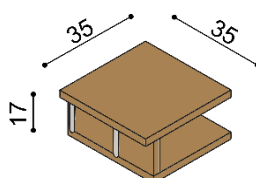

rozmer	BUK	DUB RUSTIK
160x200 cm	1 109,-	1 329,-
180x200 cm	1 153,-	1 382,-
200x200 cm	1 195,-	1 435,-

Posteľ MICHAELA

dvojlôžko
rovné čelo pri nohách

rozmer	BUK	DUB RUSTIK
160x200 cm	1 072,-	1 285,-
180x200 cm	1 113,-	1 338,-
200x200 cm	1 158,-	1 390,-

Polica MICHAELA

nad lôžko šírky 160, 180, 200 cm

BUK	DUB RUSTIK
293,-	354,-

Nočná polička MICHAELA

ľavá / pravá

BUK	DUB RUSTIK
198,-	239,-

Nočný stolek / komoda MICHAELA

N122 - 2 zásuvky malé