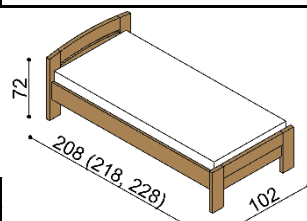

dvojlôžko
oblé čelo pri nohách

rozmer	BUK	DUB RUSTIK
160x200 cm	1 188,-	1 426,-
180x200 cm	1 230,-	1 478,-
200x200 cm	1 275,-	1 531,-

Posteľ MICHAELA PLUS

dvojlôžko
rovné čelo pri nohách

rozmer	BUK	DUB RUSTIK
160x200 cm	1 151,-	1 381,-
180x200 cm	1 194,-	1 434,-
200x200 cm	1 237,-	1 485,-

Posteľ MICHAELA

jednolôžko
oblé čelo pri nohách

rozmer	BUK	DUB RUSTIK
90x200 cm	880,-	1 065,-

Posteľ MICHAELA

jednolôžko
rovné čelo pri nohách

rozmer	BUK	DUB RUSTIK
90x200 cm	854,-	1 031,-

Posteľ MICHAELA

dvojlôžko
oblé čelo pri nohách

rozmer	BUK	DUB RUSTIK
160x200 cm	1 109,-	1 329,-
180x200 cm	1 153,-	1 382,-
200x200 cm	1 195,-	1 435,-

Posteľ MICHAELA

dvojlôžko
rovné čelo pri nohách

rozmer	BUK	DUB RUSTIK
160x200 cm	1 072,-	1 285,-
180x200 cm	1 113,-	1 338,-
200x200 cm	1 158,-	1 390,-