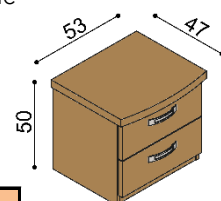

rozmer	BUK	DUB RUSTIK
160x200 cm	1 109,-	1 329,-
180x200 cm	1 153,-	1 382,-
200x200 cm	1 195,-	1 435,-

Posteľ MICHAELA

dvojlôžko
rovné čelo pri nohách

rozmer	BUK	DUB RUSTIK
160x200 cm	1 072,-	1 285,-
180x200 cm	1 113,-	1 338,-
200x200 cm	1 158,-	1 390,-

Polica MICHAELA

nad lôžko šírky 160, 180, 200 cm

BUK	DUB RUSTIK
293,-	354,-

Nočná polička MICHAELA

ľavá / pravá

BUK	DUB RUSTIK
198,-	239,-

Nočný stolek / komoda MICHAELA

N122 - 2 zásuvky malé