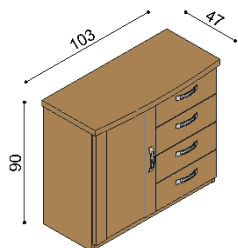

Komoda MICHAELA
N2DZ - dvierka plné ľavé,
2 police, 4 zásuvky malé

BUK	DUB RUSTIK
1 366,-	1 526,-