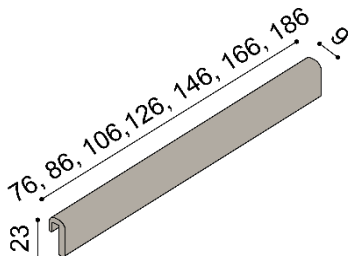

Závěsná opěrka LIMA rovná

látka	šířka opěrky LIMA rovná						
	76 cm	86 cm	106 cm	126 cm	146 cm	166 cm	186 cm
I.kat.	5520,-	5810,-	6390,-	6680,-	6970,-	7260,-	7550,-
II.kat.	5840,-	6180,-	6860,-	7200,-	7540,-	7880,-	8220,-

Závěsná opěrka LIMA oblá

látka	šířka opěrky LIMA oblá						
	76 cm	86 cm	106 cm	126 cm	146 cm	166 cm	186 cm
I.kat.	5960,-	6340,-	7100,-	7480,-	7860,-	8240,-	8620,-
II.kat.	6480,-	6900,-	7740,-	8160,-	8580,-	9000,-	9420,-

Závěsná opěrka MIA

látka	šířka opěrky MIA						
	76 cm	86 cm	106 cm	126 cm	146 cm	166 cm	186 cm
I.kat.	5290,-	5480,-	5800,-	5970,-	6140,-	6310,-	6480,-
II.kat.	5680,-	5860,-	6220,-	6400,-	6580,-	6760,-	6940,-