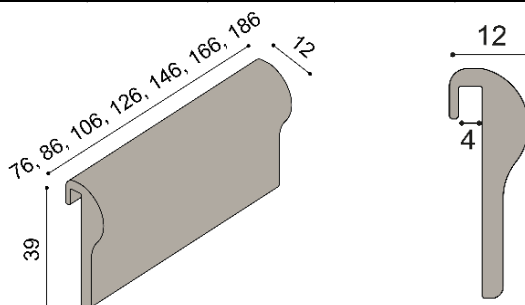

CENÍK ČALOUNĚNÝCH OPĚREK

Ceník platný od 1. 7. 2023. Ceny jsou uvedeny s DPH 21 %.

Opěrky vyrábíme pro postele o šířce 90, 100, 120, 140, 160, 180 a 200 cm.

Zvolit si můžete buď jednu velkou opěrku na šířku čela nebo dvě menší opěrky.

Celá opěrka je očalouněna čalounickou látkou dle Vašeho výběru.

Opěrky **LIMA a MIA** jsou vhodné **pro většinu hlavových čel**, opěrka **FLABO** je vhodná **pouze pro dřevěné čelo postele FLABO**

Termín dodání dle potvrzení objednávky, na atypy je platný od odsouhlasení výrobní dokumentace a po úhradě zálohy.

Závěsná opěrka LIMA rovná

látka	šířka opěrky LIMA rovná						
	76 cm	86 cm	106 cm	126 cm	146 cm	166 cm	186 cm
I.kat.	5520,-	5810,-	6390,-	6680,-	6970,-	7260,-	7550,-
II.kat.	5840,-	6180,-	6860,-	7200,-	7540,-	7880,-	8220,-

Závěsná opěrka LIMA oblá

látka	šířka opěrky LIMA oblá						
	76 cm	86 cm	106 cm	126 cm	146 cm	166 cm	186 cm
I.kat.	5960,-	6340,-	7100,-	7480,-	7860,-	8240,-	8620,-
II.kat.	6480,-	6900,-	7740,-	8160,-	8580,-	9000,-	9420,-