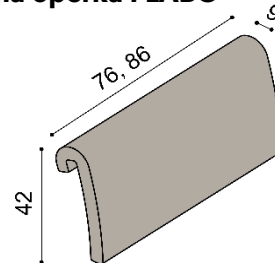

Závěsná opěrka LIMA rovná

látka	šířka opěrky LIMA rovná						
	76 cm	86 cm	106 cm	126 cm	146 cm	166 cm	186 cm
I.kat.	5520,-	5810,-	6390,-	6680,-	6970,-	7260,-	7550,-
II.kat.	5840,-	6180,-	6860,-	7200,-	7540,-	7880,-	8220,-

Závěsná opěrka LIMA oblá

látka	šířka opěrky LIMA oblá						
	76 cm	86 cm	106 cm	126 cm	146 cm	166 cm	186 cm
I.kat.	5960,-	6340,-	7100,-	7480,-	7860,-	8240,-	8620,-
II.kat.	6480,-	6900,-	7740,-	8160,-	8580,-	9000,-	9420,-

Závěsná opěrka MIA

látka	šířka opěrky MIA						
	76 cm	86 cm	106 cm	126 cm	146 cm	166 cm	186 cm
I.kat.	5290,-	5480,-	5800,-	5970,-	6140,-	6310,-	6480,-
II.kat.	5680,-	5860,-	6220,-	6400,-	6580,-	6760,-	6940,-

Závěsná opěrka FLABO

látka	šířka opěrky FLABO	
	76 cm	86 cm
I.kat.	5960,-	6340,-
II.kat.	6480,-	6900,-

ZPŮSOB ODBĚRU:

- **vlastní odběr** - podle otevírací doby prodejny
- **dovoz** - do 100 km účtujeme 2% z ceny objednávky, nad 100 km 3% z ceny objednávky (minimální cena dovozu 290,- Kč) - v ceně dovozu není zahrnuto vynesení
- **přepravená služba** - Česká pošta, Toptrans, DPD