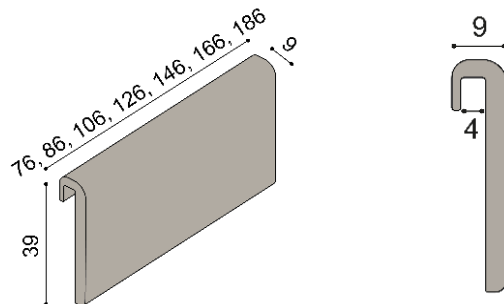

CENÍK ČALOUNĚNÝCH OPĚREK

Ceník platný od 1. 7. 2023. Ceny jsou uvedeny s DPH 21 %.

Opěrky vyrábíme pro postele o šířce 90, 100, 120, 140, 160, 180 a 200 cm.

Zvolit si můžete buď jednu velkou opěrku na šířku čela nebo dvě menší opěrky.

Závěsná opěrka LIMA rovná

látka	šířka opěrky LIMA rovná						
	76 cm	86 cm	106 cm	126 cm	146 cm	166 cm	186 cm
I.kat.	5520,-	5810,-	6390,-	6680,-	6970,-	7260,-	7550,-
II.kat.	5840,-	6180,-	6860,-	7200,-	7540,-	7880,-	8220,-

Závěsná opěrka LIMA oblá

látka	šířka opěrky LIMA oblá						
	76 cm	86 cm	106 cm	126 cm	146 cm	166 cm	186 cm
I.kat.	5960,-	6340,-	7100,-	7480,-	7860,-	8240,-	8620,-
II.kat.	6480,-	6900,-	7740,-	8160,-	8580,-	9000,-	9420,-

Závěsná opěrka MIA

látka	šířka opěrky MIA						
	76 cm	86 cm	106 cm	126 cm	146 cm	166 cm	186 cm
I.kat.	5290,-	5480,-	5800,-	5970,-	6140,-	6310,-	6480,-
II.kat.	5680,-	5860,-	6220,-	6400,-	6580,-	6760,-	6940,-