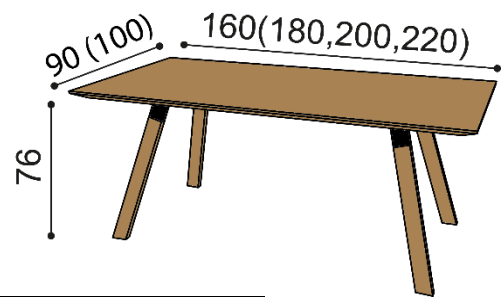

RADIX

obdélníkový stůl s celodřevěnou podnoží

rozměr	DUB	DUB RUSTIK	JASAN JÁDROVÝ
90x160 cm	40 020,-	40 020,-	36 890,-
90x180 cm	41 930,-	41 930,-	38 700,-
90x200 cm	45 070,-	45 070,-	41 470,-
100x200 cm	48 020,-	48 020,-	44 330,-
100x220 cm	52 570,-	52 570,-	48 760,-

JOHAN

obdélníkový stůl s hranatou podnoží

rozměr	DUB	DUB RUSTIK
90x160 cm	32 400,-	32 400,-
90x180 cm	34 220,-	34 220,-
90x200 cm	36 660,-	36 660,-
100x200 cm	39 380,-	39 380,-
100x220 cm	43 140,-	43 140,-