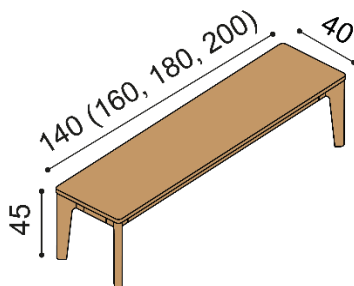

Lavice SABI
tloušťka sedáku 25 mm

rozměr	BUK	DUB	DUB RUSTIK
140 cm	19 840,-	24 240,-	20 890,-
160 cm	20 740,-	25 340,-	21 840,-
180 cm	21 640,-	26 440,-	22 790,-
200 cm	22 540,-	27 540,-	23 740,-

ZPŮSOB ODBĚRU:

- **vlastní odběr** - podle otevírací doby prodejny
- **doprava JELÍNEK** - do 100 km účtujeme 2% z ceny objednávky, nad 100 km 3% z ceny objednávky (minimální cena dovozu 350,- Kč)
- **vynáška na určené místo** - účtujeme 1% z ceny objednávky (min. cena 250,- Kč)
- **montáž včetně vynášky** - účtujeme 3% z ceny objednávky (min. cena 350,- Kč)

VALAŠSKÉ MEZIRŘÍČÍ Masarykova 672 tel.: 602 575 091
PRAHA - PRŮHONICE V Oblouku 800 tel.: 775 429 551
PRAHA 4 - NUSLE Nuselská 30 tel.: 724 211 242
BRNO H-PARK Heršpická 1013/11d tel.: 725 065 645

e-mail: obchod@jelinek.eu
e-mail: pruhonice@jelinek.eu
e-mail: nusle@jelinek.eu
e-mail: brno@jelinek.eu

CENY v CZK

www.jelinek.eu