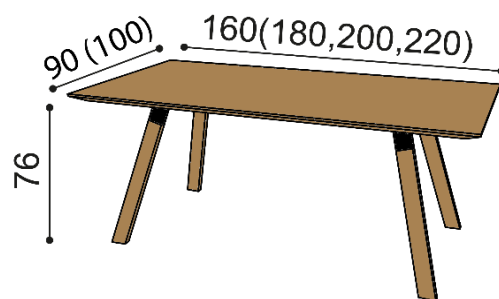

## RADIX

obdélníkový stůl s celodřevěnou podnoží

rozměr	DUB	DUB RUSTIK	JASAN JÁDROVÝ
90x160 cm	35 280,-	35 280,-	32 520,-
90x180 cm	36 970,-	36 970,-	34 120,-
90x200 cm	39 740,-	39 740,-	36 560,-
100x200 cm	42 340,-	42 340,-	39 080,-
100x220 cm	46 350,-	46 350,-	42 990,-

## JOHAN

obdélníkový stůl s hranatou podnoží

rozměr	DUB	DUB RUSTIK
90x160 cm	28 560,-	28 560,-
90x180 cm	30 170,-	30 170,-
90x200 cm	32 320,-	32 320,-
100x200 cm	34 720,-	34 720,-
100x220 cm	38 030,-	38 030,-