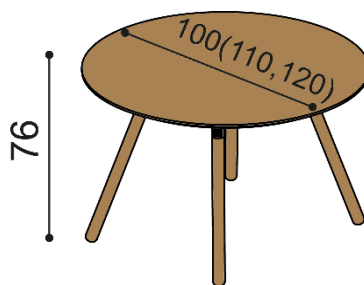

## JOHAN

obdélníkový stůl s hranatou podnoží

rozměr	DUB	DUB RUSTIK
90x160 cm	28 560,-	28 560,-
90x180 cm	30 170,-	30 170,-
90x200 cm	32 320,-	32 320,-
100x200 cm	34 720,-	34 720,-
100x220 cm	38 030,-	38 030,-

## SAM

oválný stůl s kulatou podnoží

rozměr	DUB	DUB RUSTIK
90x160 cm	28 560,-	28 560,-
90x180 cm	30 170,-	30 170,-
90x200 cm	32 320,-	32 320,-
100x200 cm	34 720,-	34 720,-
100x220 cm	38 030,-	38 030,-

## RODOS

kruhový stůl s kulatou podnoží

průměr	DUB	DUB RUSTIK
ø 100 cm	24 150,-	24 150,-
ø 110 cm	27 190,-	27 190,-
ø 120 cm	27 950,-	27 950,-