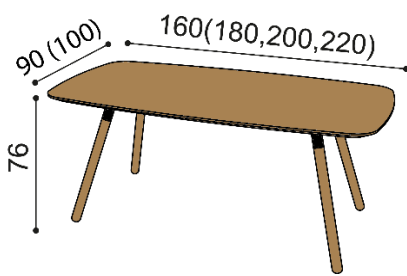

JOHAN

obdélníkový stůl s hranatou podnoží

rozměr	DUB	DUB RUSTIK
90x160 cm	32 400,-	32 400,-
90x180 cm	34 220,-	34 220,-
90x200 cm	36 660,-	36 660,-
100x200 cm	39 380,-	39 380,-
100x220 cm	43 140,-	43 140,-

SAM

oválný stůl s kulatou podnoží

rozměr	DUB	DUB RUSTIK
90x160 cm	32 400,-	32 400,-
90x180 cm	34 220,-	34 220,-
90x200 cm	36 660,-	36 660,-
100x200 cm	39 380,-	39 380,-
100x220 cm	43 140,-	43 140,-

RODOS