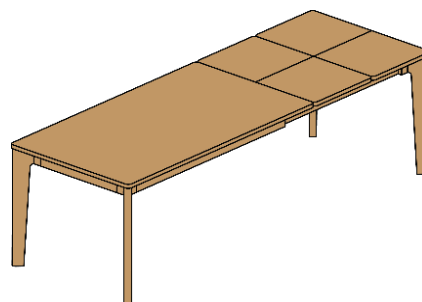

SABI
rozkládací + 50 + 50 cm

rozměr	BUK	DUB	DUB RUSTIK
90x180+50+50 cm	88 870,-	102 620,-	88 430,-
90x200+50+50 cm	91 640,-	105 800,-	91 180,-
100x180+50+50 cm	96 530,-	111 470,-	96 060,-
100x200+50+50 cm	99 900,-	115 360,-	99 410,-