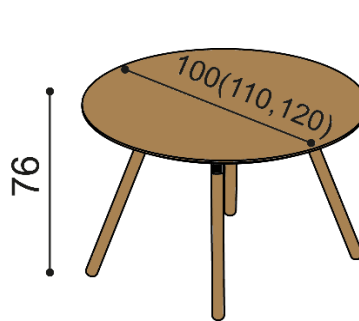

RODOS

kruhový stůl s kulatou podnoží

průměr	DUB	DUB RUSTIK
ø 100 cm	27 400,-	27 400,-
ø 110 cm	30 840,-	30 840,-
ø 120 cm	31 700,-	31 700,-