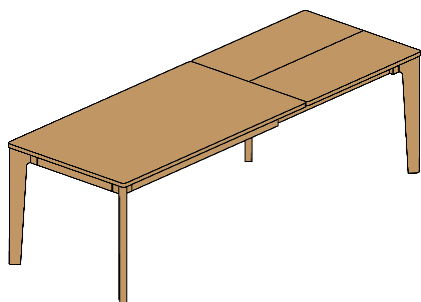

SABI
rozkládací +100 cm

rozměr	BUK	DUB	DUB RUSTIK
90x180+100 cm	83 240,-	96 120,-	82 830,-
90x200+100 cm	85 910,-	99 200,-	85 490,-
100x180+100 cm	90 910,-	104 970,-	90 450,-
100x200+100 cm	94 180,-	108 760,-	93 720,-