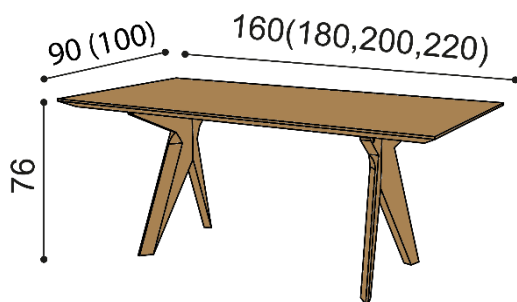

Stoly vyrábíme v základním provedení se **zkosenou hranou stolové desky**. Na zakázku je možné vyrobít stůl s rovnou hranou bez příplatku.

**zkosená hrana**

**rovná hrana**

**Termín dodání dle potvrzení objednávky, na atypy je platný od odsouhlasení výrobní dokumentace a po úhradě zálohy.**

## RADIX

obdélníkový stůl s celodřevěnou podnoží

rozměr	DUB	DUB RUSTIK	JASAN JÁDROVÝ
90x160 cm	35 280,-	35 280,-	32 520,-
90x180 cm	36 970,-	36 970,-	34 120,-
90x200 cm	39 740,-	39 740,-	36 560,-
100x200 cm	42 340,-	42 340,-	39 080,-
100x220 cm	46 350,-	46 350,-	42 990,-

## JOHAN

obdélníkový stůl s hranatou podnoží

rozměr	DUB	DUB RUSTIK
90x160 cm	28 560,-	28 560,-
90x180 cm	30 170,-	30 170,-
90x200 cm	32 320,-	32 320,-
100x200 cm	34 720,-	34 720,-
100x220 cm	38 030,-	38 030,-