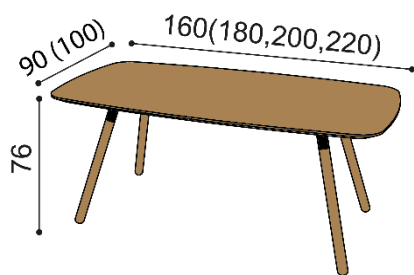

## RADIX

obdélníkový stůl s celodřevěnou podnoží

rozměr	DUB	DUB RUSTIK	JASAN JÁDROVÝ
90x160 cm	35 280,-	35 280,-	32 520,-
90x180 cm	36 970,-	36 970,-	34 120,-
90x200 cm	39 740,-	39 740,-	36 560,-
100x200 cm	42 340,-	42 340,-	39 080,-
100x220 cm	46 350,-	46 350,-	42 990,-

## JOHAN

obdélníkový stůl s hranatou podnoží

rozměr	DUB	DUB RUSTIK
90x160 cm	28 560,-	28 560,-
90x180 cm	30 170,-	30 170,-
90x200 cm	32 320,-	32 320,-
100x200 cm	34 720,-	34 720,-
100x220 cm	38 030,-	38 030,-

## SAM

oválný stůl s kulatou podnoží

rozměr	DUB	DUB RUSTIK
90x160 cm	28 560,-	28 560,-
90x180 cm	30 170,-	30 170,-
90x200 cm	32 320,-	32 320,-
100x200 cm	34 720,-	34 720,-
100x220 cm	38 030,-	38 030,-