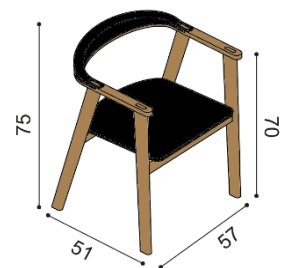

TAMMI

židle

látka	cena/kus
I.kat.	13 890,-
II.kat.	14 030,-
kůže	16 000,-

ZPŮSOB ODBĚRU:

- **vlastní odběr** - podle otevírací doby prodejny
- **doprava JELÍNEK** - do 100 km účtujeme 2% z ceny objednávky, nad 100 km 3% z ceny objednávky (minimální cena dovozu 290,- Kč)
- **vynáška na určené místo** - účtujeme 1% z ceny objednávky (min. cena 200,- Kč)
- **montáž včetně vynášky** - účtujeme 3% z ceny objednávky (min. cena 290,- Kč)

VALAŠSKÉ MEZIŘÍČÍ
PRAHA - PRŮHONICE
PRAHA 4 - NUSLE
BRNO H-PARK

Masarykova 672
V Oblouku 800
Nuselská 30
Heršpická 1013/11d

tel.: 602 575 091
tel.: 775 429 551
tel.: 724 211 242
tel.: 725 065 645

e-mail: obchod@jelinek.eu
e-mail: pruhonice@jelinek.eu
e-mail: nusle@jelinek.eu
e-mail: brno@jelinek.eu