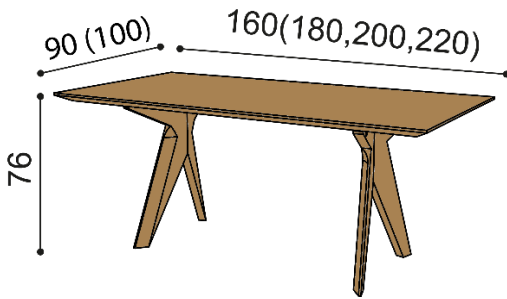

RADIX

obdélníkový stůl s celodřevěnou podnoží

rozměr	DUB	DUB RUSTIK	JASAN JÁDROVÝ
90x160 cm	40 020,-	40 020,-	36 890,-
90x180 cm	41 930,-	41 930,-	38 700,-
90x200 cm	45 070,-	45 070,-	41 470,-
100x200 cm	48 020,-	48 020,-	44 330,-
100x220 cm	52 570,-	52 570,-	48 760,-