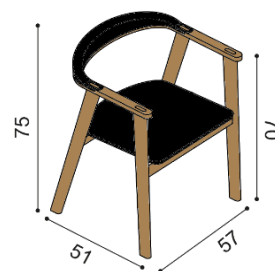

TAMMI

židle

látka	cena/kus
I.kat.	12 240,-
II.kat.	12 370,-
kůže	14 100,-

ZPŮSOB ODBĚRU:

- **vlastní odběr** - podle otevírací doby prodejny
- **dovoz** - do 100 km účtujeme 2% z ceny objednávky, nad 100 km 3% z ceny objednávky (minimální cena dovozu 290,- Kč) - v ceně dovozu není zahrnuto vynesení
- **dovoz s montáží/vynesením** - účtujeme dovoz (minimální cena dovozu 290,- Kč)+montáž 2% z ceny objednávky(zahrnuto vynesení)

PODNIKOVÉ PRODEJNY:

VALAŠSKÉ MEZIŘIČÍ Masarykova 672 tel.: 602 575 091
PRAHA - PRŮHONICE V Oblouku 800 tel.: 775 429 551
PRAHA 4 - NUSLE Nuselská 30 tel.: 724 211 242
BRNO H-PARK Heršpická 1013/11d tel.: 725 065 645

e-mail: obchod@jelinek.eu
e-mail: pruhonice@jelinek.eu
e-mail: nusle@jelinek.eu
e-mail: brno@jelinek.eu