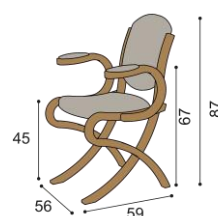

ZPŮSOB ODBĚRU:

- **vlastní odběr** - podle otevírací doby prodejny
- **doprava JELÍNEK** - do 100 km účtujeme 2% z ceny objednávky, nad 100 km 3% z ceny objednávky (minimální cena dovozu 290,- Kč)
- **vyňáska na určené místo** - účtujeme 1% z ceny objednávky (min. cena 200 Kč)
- **montáž včetně vyňásky** - účtujeme 3% z ceny objednávky (min. cena 290 Kč)

VALAŠSKÉ MEZIŘÍČÍ Masarykova 672 tel.: 602 575 091
PRAHA - PRŮHONICE V Oblouku 800 tel.: 775 429 551
PRAHA 4 - NUSLE Nuselská 30 tel.: 724 211 242
BRNO H-PARK Heršpická 1013/11d tel.: 725 065 645
CENY v CZK.

e-mail: obchod@jelinek.eu
e-mail: pruhonice@jelinek.eu
e-mail: nusle@jelinek.eu
e-mail: brno@jelinek.eu