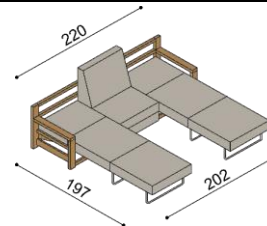

Křeslo RACHEL-3

trojkřeslo
s úložným prostorem

látka	BUK	DUB
I.kat.	43 000,-	45 260,-
II.kat.	47 300,-	49 590,-
kůže	73 140,-	77 380,-

Křeslo RACHEL-3

trojkřeslo
rozkládací

látka	BUK	DUB
I.kat.	54 630,-	56 890,-
II.kat.	58 300,-	60 550,-
kůže	90 130,-	93 830,-

Křeslo RACHEL

rohové

látka	BUK	DUB
I.kat.	23 900,-	25 200,-
II.kat.	25 260,-	26 530,-
kůže	40 610,-	42 810,-

Konferenční stolek RACHEL

- prosklený

BUK	DUB
17 790,-	18 550,-

Sedací souprava NOE a JEFET - volba horní dýhy - standardně BUK (na přání DUB - individuální příplatek dle výrobku)