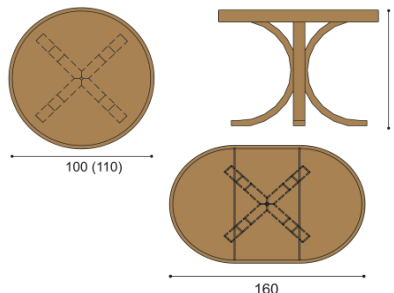

látka	cena /kus
I.kat.	920,-
II.kat.	1 120,-
kůže	2 400,-

Jídelní stůl a židle SEBA - volba horní dýhy - standardně BUK (na přání DUB - bez příplatku)

Stůl SEBA

nerozkládací	BUK	rozkládací	BUK	rozkládací	BUK
rozměr	100x160 cm	rozměr	100x160/210 cm	rozměr	100x160/260 cm
	37 240,-		49 830,-		53 810,-

Židle SEBA

látka	BUK
I.kat.	9 210,-
II.kat.	9 530,-
kůže	13 830,-

Jídelní židle, stoly - volba horní dýhy stolové desky - standardně BUK (na přání DUB - bez příplatku)

Stůl AMOS

	nerozkládací	rozkládací	rozměr	BUK
průměr	BUK	BUK	86x160/210/260/310 cm	48 810,-
100 cm	25 620,-	31 550,-	100x160/210/260/310 cm	53 970,-
110cm	26 280,-	32 420,-	110x160/210/260/310 cm	58 780,-