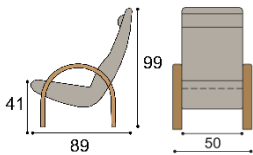

Sedací souprava NOE a JEFET - volba horní dýhy - standardně BUK (na přání DUB - individuální příplatek dle výrobku)

Křeslo NOE - 1

jednokřeslo

látka	BUK
I.kat.	15 430,-
II.kat.	16 640,-
kůže	29 960,-