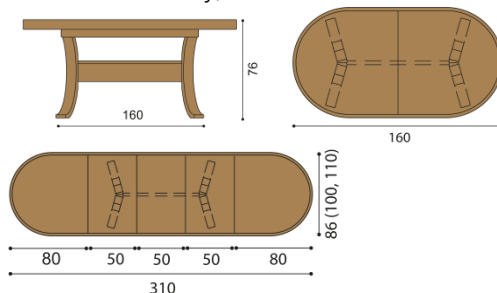

látka	cena /kus
I.kat.	920,-
II.kat.	1 120,-
kůže	2 400,-

Jídelní stůl a židle SEBA - volba horní dýhy - standardně BUK (na přání DUB - bez příplatku)

Stůl SEBA

nerozkládací	BUK	rozkládací	BUK	rozkládací	BUK
rozměr	100x160 cm	rozměr	100x160/210 cm	rozměr	100x160/260 cm
	37 240,-		49 830,-		53 810,-

Židle SEBA

látka	BUK
I.kat.	9 210,-
II.kat.	9 530,-
kůže	13 830,-

Jídelní židle, stoly - volba horní dýhy stolové desky - standardně BUK (na přání DUB - bez příplatku)

Stůl AMOS

	nerozkládací	rozkládací	rozměr	BUK
průměr	BUK	BUK	86x160/210/260/310 cm	48 810,-
100 cm	25 620,-	31 550,-	100x160/210/260/310 cm	53 970,-
110cm	26 280,-	32 420,-	110x160/210/260/310 cm	58 780,-

Stůl DAVID - oválný, rozkládací

Stůl ABRAM - oválný, nerozkládací

rozměr	BUK
86x160 cm	26 670,-
86x170 cm	27 460,-
86x200 cm	31 400,-
100x170 cm	29 770,-
100x200 cm	34 620,-
110x180 cm	38 380,-
110x220 cm	43 320,-