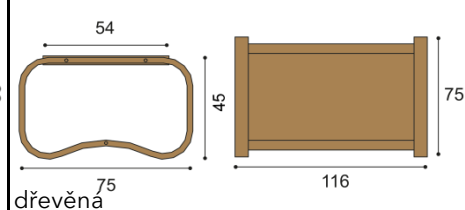

jednokřeslo bez opěrky

látka	BUK
I.kat.	19 850,-
II.kat.	20 960,-
kůže	37 710,-

Křeslo GEFER

trojkřeslo bez opěrek

látka	BUK
I.kat.	44 360,-
II.kat.	47 660,-
kůže	84 250,-

Konferenční stůl GEFER

dřevěná deska