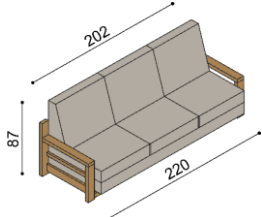

Křeslo RACHEL-3

trojkřeslo
s úložným prostorem

látka	BUK	DUB
I.kat.	49 670,-	52 290,-
II.kat.	54 640,-	57 280,-
kůže	84 480,-	89 380,-