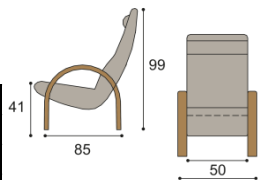

Křeslo RACHEL

rohové

látka	BUK	DUB
I.kat.	23 900,-	25 200,-
II.kat.	25 260,-	26 530,-
kůže	40 610,-	42 810,-

Konferenční stolek RACHEL

- prosklený

BUK	DUB
17 790,-	18 550,-

Sedací souprava NOE a JEFET - volba horní dýhy - standardně BUK (na přání DUB - individuální příplatek dle výrobku)

Křeslo NOE - 1

jednokřeslo

látka	BUK
I.kat.	13 350,-
II.kat.	14 400,-
kůže	25 930,-

Křeslo NOE - 2

dvoukřeslo

látka	BUK
I.kat.	22 450,-
II.kat.	24 570,-
kůže	43 830,-

Křeslo NOE - 3

trojkřeslo