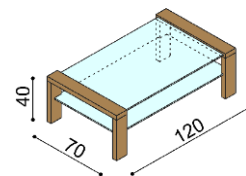

Křeslo RACHEL

rohové

látka	BUK	DUB
I.kat.	23 900,-	25 200,-
II.kat.	25 260,-	26 530,-
kůže	40 610,-	42 810,-

Konferenční stolek RACHEL

- prosklený

BUK	DUB
17 790,-	18 550,-

Sedací souprava NOE a JEFET - volba horní dýhy - standardně BUK (na přání DUB - individuální příplatek dle výrobku)