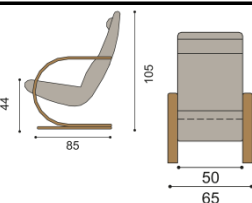

látka	BUK
I.kat.	31 120,-
II.kat.	34 300,-
kůže	60 720,-

Křeslo NOE - 4

čtyřkřeslo

látka	BUK
I.kat.	39 340,-
II.kat.	43 570,-
kůže	76 690,-

Křeslo NOE

relaxační polohování

látka	BUK
I.kat.	20 320,-
II.kat.	21 350,-
kůže	36 390,-

Křeslo JEFET

pohupovací

látka	BUK
I.kat.	15 230,-
II.kat.	16 290,-
kůže	29 680,-

Taburet JEFET

látka	BUK
I.kat.	5 590,-
II.kat.	5 790,-
kůže	7 280,-

Taburet ABRA

není možná horní dubová dýha

látka	BUK
I.kat.	5 590,-
II.kat.	5 790,-
kůže	7 280,-

Konferenční stůl SAUL a LEVI - volba horní dýhy stolové desky - standardně BUK (na přání DUB - bez příplatku)

Konferenční stůl SAUL

oválný - 61x110

dřevěná deska
dřevěná deska se sklem

BUK	BUK
17 750,-	14 880,-