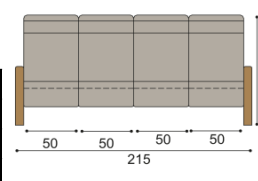

Křeslo NOE - 4

čtyřkřeslo

látka	BUK
I.kat.	39 340,-
II.kat.	43 570,-
kůže	76 690,-