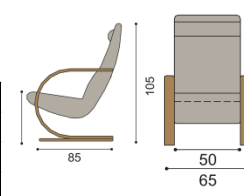

látka	BUK
I.kat.	35 950,-
II.kat.	39 630,-
kůže	70 140,-

Křeslo NOE - 4

čtyřkřeslo

látka	BUK
I.kat.	45 450,-
II.kat.	50 330,-
kůže	88 590,-

Křeslo NOE

relaxační polohování

látka	BUK
I.kat.	23 480,-
II.kat.	24 670,-
kůže	42 040,-

Křeslo JEFET

pohupovací

látka	BUK
I.kat.	17 600,-
II.kat.	18 830,-
kůže	34 290,-

Taburet JEFET

látka	BUK
I.kat.	6 460,-
II.kat.	6 690,-
kůže	8 420,-

Taburet ABRA

není možná horní dubová dýha

látka	BUK
I.kat.	6 460,-
II.kat.	6 690,-
kůže	8 420,-

Konferenční stůl SAUL a LEVI - volba horní dýhy stolové desky - standardně BUK (na přání DUB - bez příplatku)

Konferenční stůl SAUL

oválný - 61x110

dřevěná deska

dřevěná deska se sklem

BUK
21 440,-

BUK
23 750,-