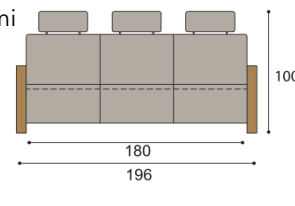

látka	BUK
I.kat.	47 350,-
II.kat.	50 720,-
kůže	89 980,-

Polštář 50x50 cm k sedacím soupravám

látka	cena /kus
I.kat.	920,-
II.kat.	1 120,-
kůže	2 400,-

Jídelní stůl a židle SEBA - volba horní dýhy - standardně BUK (na přání DUB - bez příplatku)

Stůl SEBA