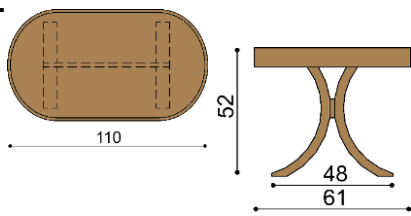

Křeslo JEFET

pohupovací

látka	BUK
I.kat.	17 600,-
II.kat.	18 830,-
kůže	34 290,-

Taburet JEFET

látka	BUK
I.kat.	6 460,-
II.kat.	6 690,-
kůže	8 420,-

Taburet ABRA

není možná horní dubová dýha

látka	BUK
I.kat.	6 460,-
II.kat.	6 690,-
kůže	8 420,-

Konferenční stůl SAUL a LEVI - volba horní dýhy stolové desky - standardně BUK (na přání DUB - bez příplatku)

Konferenční stůl SAUL

oválný - 61x110

dřevěná deska

dřevěná deska se sklem

BUK
21 440,-

BUK
23 750,-