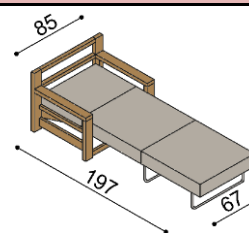

Křeslo RACHEL-1

jednokřeslo
s úložným prostorem

látka	BUK	DUB
I.kat.	25 170,-	26 790,-
II.kat.	26 790,-	28 310,-
kůže	42 810,-	45 480,-

Křeslo RACHEL-1

jednokřeslo
rozkládací

látka	BUK	DUB
I.kat.	29 190,-	31 050,-
II.kat.	30 650,-	32 600,-
kůže	48 580,-	51 180,-