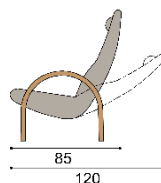

látka	BUK
I.kat.	35 950,-
II.kat.	39 630,-
kůže	70 140,-

Křeslo NOE - 4

čtyřkřeslo

látka	BUK
I.kat.	45 450,-
II.kat.	50 330,-
kůže	88 590,-

Křeslo NOE

relaxační polohování

látka	BUK
I.kat.	23 480,-
II.kat.	24 670,-
kůže	42 040,-

Křeslo JEFET

pohupovací

látka	BUK
I.kat.	17 600,-
II.kat.	18 830,-
kůže	34 290,-

Taburet JEFET

látka	BUK
I.kat.	6 460,-
II.kat.	6 690,-
kůže	8 420,-

Taburet ABRA

není možná horní dubová dýha

látka	BUK
I.kat.	6 460,-
II.kat.	6 690,-
kůže	8 420,-