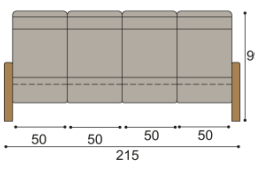

Křeslo NOE - 4

čtyřkřeslo

látka	BUK
I.kat.	45 450,-
II.kat.	50 330,-
kůže	88 590,-

Křeslo NOE

relaxační polohování

látka	BUK
I.kat.	23 480,-
II.kat.	24 670,-
kůže	42 040,-