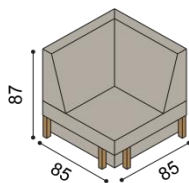

Křeslo RACHEL

rohové

látka	BUK	DUB
I.kat.	23 900,-	25 200,-
II.kat.	25 260,-	26 530,-
kůže	40 610,-	42 810,-

Konferenční stolek RACHEL

- prosklený

BUK	DUB
17 790,-	18 550,-

Sedací souprava NOE a JEFET - volba horní dýhy - standardně BUK (na přání DUB - individuální příplatek dle výrobku)