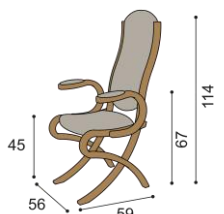

Židle ABRA

nízká
není možná horní dubová dýha

látka	bez područek	s područkami
I.kat.	7 750,-	10 060,-
II.kat.	8 010,-	10 320,-
kůže	11 610,-	15 040,-