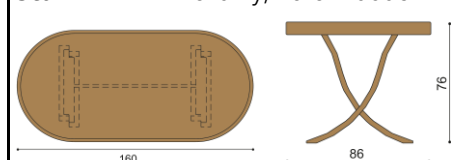

Stůl SEBA

nerozkládací

rozkládací

rozkládací

rozměr	BUK
100x160 cm	44 980,-

rozměr	BUK
100x160/210 cm	60 180,-

rozměr	BUK
100x160/260 cm	64 990,-

Židle SEBA

látka	BUK
I.kat.	10 650,-
II.kat.	11 020,-
kůže	15 990,-

Jídelní židle, stoly - volba horní dýhy stolové desky - standardně BUK (na přání DUB - bez příplatku)

Stůl AMOS

průměr	nerozkládací	rozkládací	rozměr	BUK
100 cm	30 950,-	38 100,-	86x160/210/260/310 cm	58 950,-
110cm	31 740,-	39 160,-	100x160/210/260/310 cm	65 180,-
			110x160/210/260/310 cm	70 980,-

Stůl DAVID - oválný, rozkládací

Stůl ABRAM - oválný, nerozkládací

rozměr	BUK
86x160 cm	32 220,-
86x170 cm	33 170,-
86x200 cm	37 920,-
100x170 cm	35 950,-
100x200 cm	41 820,-
110x180 cm	46 350,-
110x220 cm	52 320,-