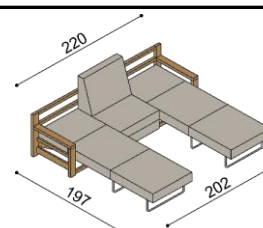

Křeslo RACHEL

rohové

látka	BUK	DUB
I.kat.	27 610,-	29 110,-
II.kat.	29 190,-	30 650,-
kůže	46 920,-	49 460,-

Konferenční stolek RACHEL

- prosklený

BUK	DUB	DUB RUSTIK
19 060,-	20 650,-	18 510,-

Sedací souprava NOE a JEFET - volba horní dýhy - standardně BUK (na přání DUB - individuální příplatek dle výrobku)