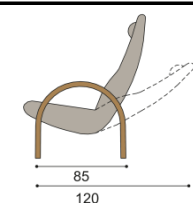

látka	BUK
I.kat.	31 120,-
II.kat.	34 300,-
kůže	60 720,-

Křeslo NOE - 4

čtyřkřeslo

látka	BUK
I.kat.	39 340,-
II.kat.	43 570,-
kůže	76 690,-

Křeslo NOE

relaxační polohování

látka	BUK
I.kat.	20 320,-
II.kat.	21 350,-
kůže	36 390,-