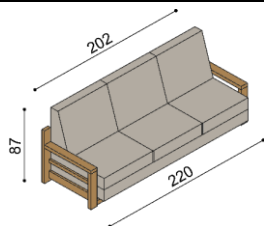

Křeslo RACHEL-3

trojkřeslo
s úložným prostorem

látka	BUK	DUB
I.kat.	43 000,-	45 260,-
II.kat.	47 300,-	49 590,-
kůže	73 140,-	77 380,-