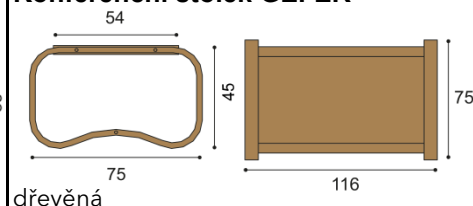

látka	BUK
I.kat.	17 180,-
II.kat.	18 140,-
kůže	32 640,-

Křeslo GEFER

trojkřeslo bez opěrek

látka	BUK
I.kat.	38 400,-
II.kat.	41 250,-
kůže	72 940,-

Konferenční stůl GEFER

dřevěná deska	BUK	se sklem	BUK
	14 550,-		15 770,-

látka	cena /kus
I.kat.	920,-
II.kat.	1 120,-
kůže	2 400,-

Jídelní stůl a židle SEBA - volba horní dýhy - standardně BUK (na přání DUB - bez příplatku)

Stůl SEBA

nerozkládací	BUK	rozkládací	BUK	rozkládací	BUK
rozměr	100x160 cm	rozměr	100x160/210 cm	rozměr	100x160/260 cm
	37 240,-		49 830,-		53 810,-