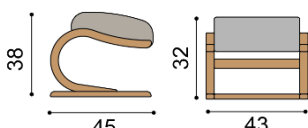

Křeslo JEFET

pohupovací

látka	BUK
I.kat.	17 600,-
II.kat.	18 830,-
kůže	34 290,-

Taburet JEFET

látka	BUK
I.kat.	6 460,-
II.kat.	6 690,-
kůže	8 420,-

Taburet ABRA

není možná horní dubová dýha

látka	BUK
I.kat.	6 460,-
II.kat.	6 690,-
kůže	8 420,-

Konferenční stůl SAUL a LEVI - volba horní dýhy stolové desky - standardně BUK (na přání DUB - bez příplatku)

Konferenční stůl SAUL

oválný - 61x110

dřevěná deska

dřevěná deska se sklem

BUK
21 440,-

BUK
23 750,-