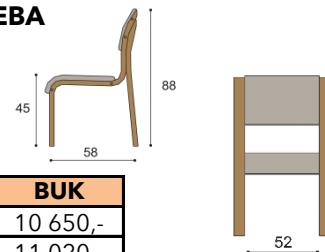

látka	BUK
I.kat.	54 700,-
II.kat.	58 590,-
kůže	103 930,-

Polštář 50x50 cm k sedacím soupravám

látka	cena / kus
I.kat.	1 020,-
II.kat.	1 240,-
kůže	2 650,-

Jídelní stůl a židle SEBA - volba horní dýhy - standardně BUK (na přání DUB - bez příplatku)

Stůl SEBA

nerozkládací

rozkládací

rozkládací

rozměr	BUK
100x160 cm	44 980,-

rozměr	BUK
100x160/210 cm	60 180,-

rozměr	BUK
100x160/260 cm	64 990,-

Židle SEBA

látka	BUK
I.kat.	10 650,-
II.kat.	11 020,-
kůže	15 990,-

Jídelní židle, stoly - volba horní dýhy stolové desky - standardně BUK (na přání DUB - bez příplatku)

Stůl AMOS

průměr	nerozkládací	rozkládací	rozměr	BUK
100 cm	30 950,-	38 100,-	86x160/210/260/310 cm	58 950,-
110cm	31 740,-	39 160,-	100x160/210/260/310 cm	65 180,-
			110x160/210/260/310 cm	70 980,-

Stůl DAVID - oválný, rozkládací

Stůl ABRAM - oválný, nerozkládací

rozměr	BUK
86x160 cm	32 220,-
86x170 cm	33 170,-
86x200 cm	37 920,-
100x170 cm	35 950,-
100x200 cm	41 820,-
110x180 cm	46 350,-
110x220 cm	52 320,-