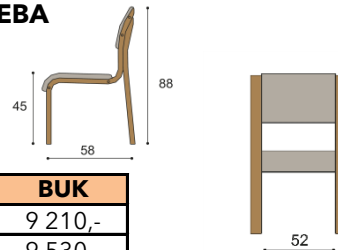

látka	cena /kus
I.kat.	920,-
II.kat.	1 120,-
kůže	2 400,-

Jídelní stůl a židle SEBA - volba horní dýhy - standardně BUK (na přání DUB - bez příplatku)

Stůl SEBA

nerozkládací	BUK	rozkládací	BUK	rozkládací	BUK
rozměr	100x160 cm	rozměr	100x160/210 cm	rozměr	100x160/260 cm
	37 240,-		49 830,-		53 810,-

Židle SEBA

látka	BUK
I.kat.	9 210,-
II.kat.	9 530,-
kůže	13 830,-

Jídelní židle, stoly - volba horní dýhy stolové desky - standardně BUK (na přání DUB - bez příplatku)

Stůl AMOS

	nerozkládací	rozkládací	rozměr	BUK
průměr	BUK	BUK	86x160/210/260/310 cm	48 810,-
100 cm	25 620,-	31 550,-	100x160/210/260/310 cm	53 970,-
110cm	26 280,-	32 420,-	110x160/210/260/310 cm	58 780,-

Stůl DAVID - oválný, rozkládací

Stůl ABRAM - oválný, nerozkládací

rozměr	BUK
86x160 cm	26 670,-
86x170 cm	27 460,-
86x200 cm	31 400,-
100x170 cm	29 770,-
100x200 cm	34 620,-
110x180 cm	38 380,-
110x220 cm	43 320,-