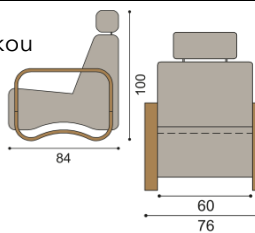

Křeslo GEFER

jednokřeslo s opěrkou

látka	BUK
I.kat.	23 310,-
II.kat.	24 610,-
kůže	44 260,-

Křeslo GEFER

trojkřeslo s opěrkami