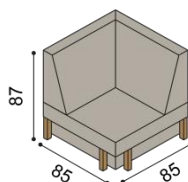

Křeslo RACHEL

rohové

látka	BUK	DUB
I.kat.	27 610,-	29 110,-
II.kat.	29 190,-	30 650,-
kůže	46 920,-	49 460,-