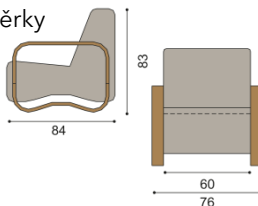

Konferenční stůl SAUL a LEVI - volba horní dýhy stolové desky - standardně BUK (na přání DUB - bez příplatku)

Konferenční stůl SAUL

oválný - 61x110

dřevěná deska
dřevěná deska se sklem

BUK	BUK
17 750,-	14 880,-

Konferenční stůl LEVI

obdélník - 63x125

dřevěná deska
dřevěná deska se sklem

BUK	BUK
13 330,-	14 880,-

Sedací souprava GEFER - volba horní dýhy - standardně BUK (na přání DUB - bez příplatku)

Křeslo GEFER

jednokřeslo bez opěrky