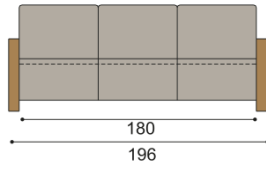

látka	BUK
I.kat.	44 360,-
II.kat.	47 660,-
kůže	84 250,-