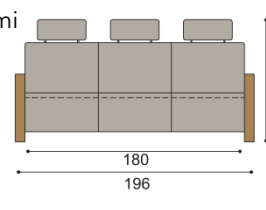

látka	BUK
I.kat.	54 700,-
II.kat.	58 590,-
kůže	103 930,-

Polštář 50x50 cm k sedacím soupravám

látka	cena / kus
I.kat.	1 020,-
II.kat.	1 240,-
kůže	2 650,-

Jídelní stůl a židle SEBA - volba horní dýhy - standardně BUK (na přání DUB - bez příplatku)