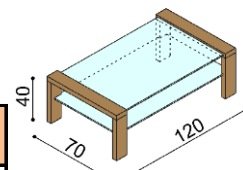

Křeslo RACHEL

rohové

látka	BUK	DUB
I.kat.	27 610,-	29 110,-
II.kat.	29 190,-	30 650,-
kůže	46 920,-	49 460,-

Konferenční stolek RACHEL

- prosklený

BUK	DUB	DUB RUSTIK
19 060,-	20 650,-	18 510,-

Sedací souprava NOE a JEFET - volba horní dýhy - standardně BUK (na přání DUB - individuální příplatek dle výrobku)