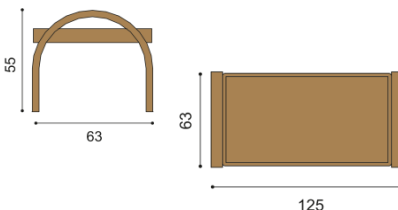

Konferenční stůl LEVI

obdélník - 63x125

dřevěná deska
dřevěná deska se sklem