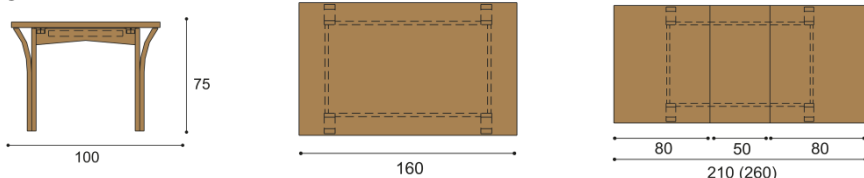

nerozkládací

rozkládací

rozkládací

rozměr	BUK
100x160 cm	44 980,-

rozměr	BUK
100x160/210 cm	60 180,-

rozměr	BUK
100x160/260 cm	64 990,-