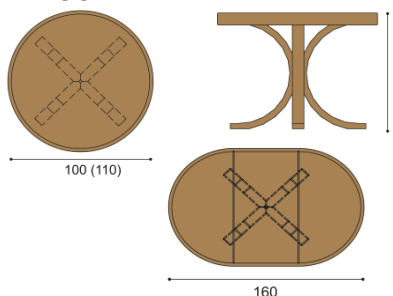

látka	BUK
I.kat.	54 700,-
II.kat.	58 590,-
kůže	103 930,-

Polštář 50x50 cm k sedacím soupravám

látka	cena / kus
I.kat.	1 020,-
II.kat.	1 240,-
kůže	2 650,-

Jídelní stůl a židle SEBA - volba horní dýhy - standardně BUK (na přání DUB - bez příplatku)

Stůl SEBA

nerozkládací

rozkládací

rozkládací

rozměr	BUK
100x160 cm	44 980,-

rozměr	BUK
100x160/210 cm	60 180,-

rozměr	BUK
100x160/260 cm	64 990,-

Židle SEBA

látka	BUK
I.kat.	10 650,-
II.kat.	11 020,-
kůže	15 990,-

Jídelní židle, stoly - volba horní dýhy stolové desky - standardně BUK (na přání DUB - bez příplatku)

Stůl AMOS

průměr	nerozkládací	rozkládací	rozměr	BUK
100 cm	30 950,-	38 100,-	86x160/210/260/310 cm	58 950,-
110cm	31 740,-	39 160,-	100x160/210/260/310 cm	65 180,-
			110x160/210/260/310 cm	70 980,-