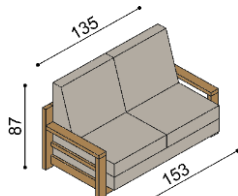

Křeslo RACHEL-2

dvoukřeslo
s úložným prostorem

látka	BUK	DUB
I.kat.	39 360,-	41 420,-
II.kat.	42 680,-	44 750,-
kůže	66 900,-	70 400,-