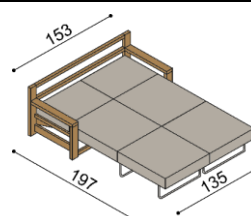

Křeslo RACHEL-2

dvoukřeslo
s úložným prostorem

látka	BUK	DUB
I.kat.	34 070,-	35 850,-
II.kat.	36 950,-	38 740,-
kůže	57 910,-	60 950,-

Křeslo RACHEL-2

dvoukřeslo
rozkládací

látka	BUK	DUB
I.kat.	42 070,-	43 830,-
II.kat.	44 590,-	46 390,-
kůže	69 370,-	72 320,-