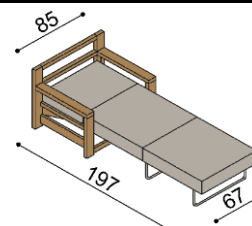

Křeslo RACHEL-1

jednokřeslo
s úložným prostorem

látka	BUK	DUB
I.kat.	21 790,-	23 190,-
II.kat.	23 190,-	24 500,-
kůže	37 050,-	39 370,-

Křeslo RACHEL-1

jednokřeslo
rozkládací

látka	BUK	DUB
I.kat.	25 260,-	26 870,-
II.kat.	26 530,-	28 210,-
kůže	42 050,-	44 300,-