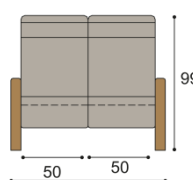

Křeslo RACHEL

rohové

látka	BUK	DUB
I.kat.	23 900,-	25 200,-
II.kat.	25 260,-	26 530,-
kůže	40 610,-	42 810,-

Konferenční stolek RACHEL

- prosklený

BUK	DUB
17 790,-	18 550,-

Sedací souprava NOE a JEFET - volba horní dýhy - standardně BUK (na přání DUB - individuální příplatek dle výrobku)

Křeslo NOE - 1

jednokřeslo

látka	BUK
I.kat.	13 350,-
II.kat.	14 400,-
kůže	25 930,-

Křeslo NOE - 2

dvoukřeslo

látka	BUK
I.kat.	22 450,-
II.kat.	24 570,-
kůže	43 830,-

Křeslo NOE - 3

trojkřeslo