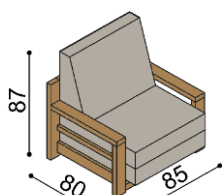

CENÍK - SEDACÍ SOUPRAVY, KŘESLA, ŽIDLE, STOLY

Ceník platný od 1. 3. 2025. Ceny jsou uvedeny s DPH 21 %.

Povrchová úprava nábytku:

- ekologický lak přírodní a všechny odstíny olejevaného nábytku podle vzorníku jsou bez příplatku
- všechny odstíny moření podle vzorníku jsou s příplatkem 5 %
- v případě moření/olejování na přání dle vlastního vzorku je příplatek 10 %

Jídelní stoly a konferenční stoly s dřevěnou horní deskou doporučujeme objednat ve voděodolném akrylátovém laku s možností namoření na požadovaný odstín dle vzorníku.

OHÝBANÝ NÁBYTEK - ohýbané části nábytku jsou zhotoveny tradiční technologií z masivního vrstveného dřeva

- při objednání je nutné specifikovat horní dýhu ohýbaného nábytku (BUK, DUB)
- ceny čalouněného nábytku jsou rozděleny do I. a II.kat. dle druhu potah.látky
- u prosklených konferenčních stolků je možné vybrat sklo kouřové, čiré nebo sklo MATELUX

V roce 2007 získala nábytková řada RACHEL prestižní ocenění ČESKÁ KVALITA NÁBYTEK.

Termín dodání dle potvrzení objednávky, na atypy je platný od odsouhlasení výrobní dokumentace a po úhradě zálohy.

Sedací souprava RACHEL

Křeslo RACHEL-1

jednokřeslo
s úložným prostorem

látka	BUK	DUB
I.kat.	25 170,-	26 790,-
II.kat.	26 790,-	28 310,-
kůže	42 810,-	45 480,-