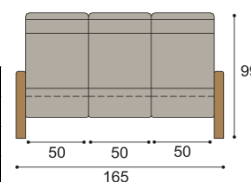

Křeslo NOE - 3

trojkřeslo

látka	BUK
I.kat.	35 950,-
II.kat.	39 630,-
kůže	70 140,-