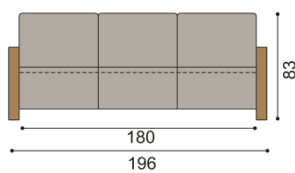

látka	BUK
I.kat.	38 400,-
II.kat.	41 250,-
kůže	72 940,-