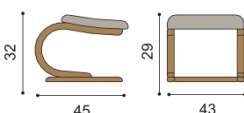

Křeslo JEFET

pohupovací

látka	BUK
I.kat.	15 230,-
II.kat.	16 290,-
kůže	29 680,-

Taburet JEFET

látka	BUK
I.kat.	5 590,-
II.kat.	5 790,-
kůže	7 280,-

Taburet ABRA

není možná horní dubová dýha

látka	BUK
I.kat.	5 590,-
II.kat.	5 790,-
kůže	7 280,-

Konferenční stůl SAUL a LEVI - volba horní dýhy stolové desky - standardně BUK (na přání DUB - bez příplatku)

Konferenční stůl SAUL

oválný - 61x110

dřevěná deska
dřevěná deska se sklem

BUK	BUK
17 750,-	14 880,-