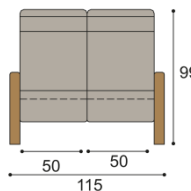

Křeslo RACHEL

rohové

látka	BUK	DUB
I.kat.	27 610,-	29 110,-
II.kat.	29 190,-	30 650,-
kůže	46 920,-	49 460,-

Konferenční stolek RACHEL

- prosklený

BUK	DUB	DUB RUSTIK
19 060,-	20 650,-	18 510,-

Sedací souprava NOE a JEFET - volba horní dýhy - standardně BUK (na přání DUB - individuální příplatek dle výrobku)

Křeslo NOE - 1

jednokřeslo

látka	BUK
I.kat.	15 430,-
II.kat.	16 640,-
kůže	29 960,-

Křeslo NOE - 2

dvoukřeslo

látka	BUK
I.kat.	25 940,-
II.kat.	28 380,-
kůže	50 640,-

Křeslo NOE - 3

trojkřeslo