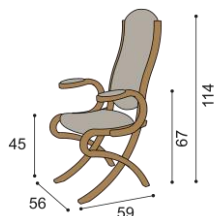

Židle ABRA

nízká
není možná horní dubová dýha

	bez područek	s područkami
látka	BUK	BUK
I.kat.	6 700,-	8 700,-
II.kat.	6 930,-	8 930,-
kůže	10 040,-	13 010,-