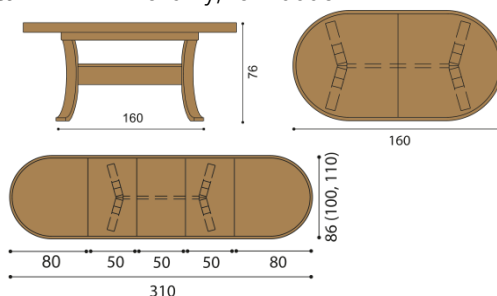

Stůl SEBA

nerozkládací

rozkládací

rozkládací

rozměr	BUK
100x160 cm	44 980,-

rozměr	BUK
100x160/210 cm	60 180,-

rozměr	BUK
100x160/260 cm	64 990,-

Židle SEBA

látka	BUK
I.kat.	10 650,-
II.kat.	11 020,-
kůže	15 990,-

Jídelní židle, stoly - volba horní dýhy stolové desky - standardně BUK (na přání DUB - bez příplatku)

Stůl AMOS

průměr	nerozkládací	rozkládací	rozměr	BUK
100 cm	30 950,-	38 100,-	86x160/210/260/310 cm	58 950,-
110cm	31 740,-	39 160,-	100x160/210/260/310 cm	65 180,-
			110x160/210/260/310 cm	70 980,-

Stůl DAVID - oválný, rozkládací

Stůl ABRAM - oválný, nerozkládací

rozměr	BUK
86x160 cm	32 220,-
86x170 cm	33 170,-
86x200 cm	37 920,-
100x170 cm	35 950,-
100x200 cm	41 820,-
110x180 cm	46 350,-
110x220 cm	52 320,-