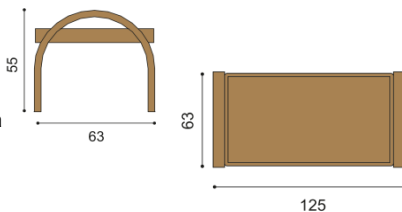

Konferenční stůl LEVI

obdélník - 63x125

dřevěná deska

dřevěná deska se sklem