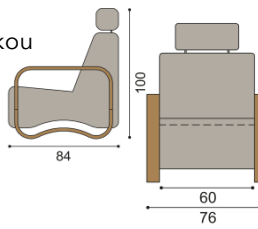

Křeslo GEFER

jednokřeslo s opěrkou

látka	BUK
I.kat.	20 180,-
II.kat.	21 300,-
kůže	38 310,-

Křeslo GEFER

trojkřeslo s opěrkami