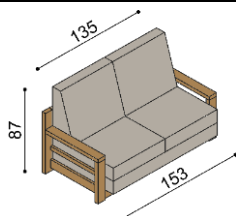

Křeslo RACHEL-2

dvoukřeslo
s úložným prostorem

látka	BUK	DUB
I.kat.	34 070,-	35 850,-
II.kat.	36 950,-	38 740,-
kůže	57 910,-	60 950,-