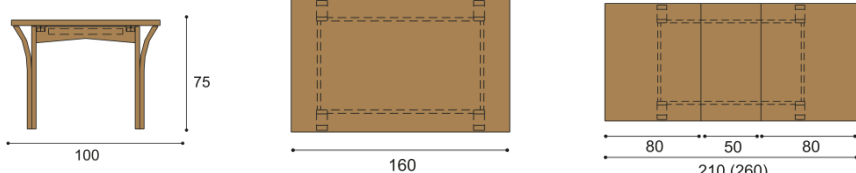

látka	cena /kus
I.kat.	920,-
II.kat.	1 120,-
kůže	2 400,-

Jídelní stůl a židle SEBA - volba horní dýhy - standardně BUK (na přání DUB - bez příplatku)

Stůl SEBA

nerozkládací	BUK	rozkládací	BUK	rozkládací	BUK
rozměr	100x160 cm	rozměr	100x160/210 cm	rozměr	100x160/260 cm
	37 240,-		49 830,-		53 810,-