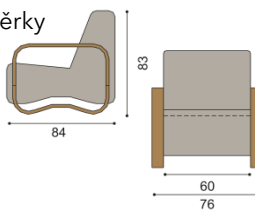

Sedací souprava GEFER - volba horní dýhy - standardně BUK (na přání DUB - bez příplatku)

Křeslo GEFER

jednokřeslo bez opěrky

látka	BUK
I.kat.	19 850,-
II.kat.	20 960,-
kůže	37 710,-

Křeslo GEFER

trojkřeslo bez opěrek