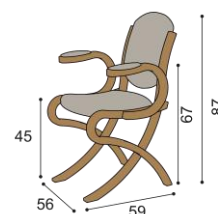

ZPŮSOB ODBĚRU:

- vlastní odběr - podle otevírací doby prodejny
- doprava JELÍNEK - do 100 km účtujeme 2% z ceny objednávky, nad 100 km 3% z ceny objednávky (minimální cena dovozu 290,- Kč)
- vynáška na určené místo - účtujeme 1% z ceny objednávky (min. cena 200 Kč)
- montáž včetně vynášky - účtujeme 3% z ceny objednávky (min. cena 290 Kč)

VALAŠSKÉ MEZIŘÍČÍ Masarykova 672 tel.: 602 575 091
PRAHA - PRŮHONICE V Oblouku 800 tel.: 775 429 551
PRAHA 4 - NUSLE Nuselská 30 tel.: 724 211 242
BRNO H-PARK Heršpická 1013/11d tel.: 725 065 645

e-mail: obchod@jelinek.eu
e-mail: pruhonice@jelinek.eu
e-mail: nusle@jelinek.eu
e-mail: brno@jelinek.eu