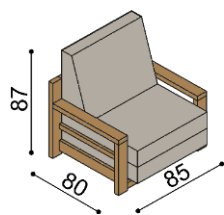

CENÍK - SEDACÍ SOUPRAVY, KŘESLA, ŽIDLE, STOLY

Ceník platný od 1. 1. 2022. Ceny jsou uvedeny s DPH 21 %.

Povrchová úprava nábytku:

- ekologický lak přírodní a všechny odstíny olejevaného nábytku podle vzorníku jsou bez příplatku
- všechny odstíny moření podle vzorníku jsou s příplatkem 5 %
- v případě moření/olejování na přání dle vlastního vzorku je příplatek 10%

Jídelní stoly a konferenční stoly s dřevěnou horní deskou doporučujeme objednat ve voděodolném akrylátovém laku s možností namoření na požadovaný odstín dle vzorníku.

OHÝBANÝ NÁBYTEK - ohýbané části nábytku jsou zhotoveny tradiční technologií z masivního vrstveného dřeva

- při objednání je nutné specifikovat horní dýhu ohýbaného nábytku (BUK, DUB)
- ceny čalouněného nábytku jsou rozděleny do I. a II.kat. dle druhu potah.látky
- u prosklených konferenčních stolků je možné vybrat sklo kouřové, čiré nebo sklo MATELUX

V roce 2007 získala nábytková řada RACHEL prestižní ocenění ČESKÁ KVALITA NÁBYTEK.

Termín dodání dle potvrzení objednávky, na atypy je platný od odsouhlasení výrobní dokumentace a po úhradě zálohy.

Sedací souprava RACHEL

Křeslo RACHEL-1

jednokřeslo
s úložným prostorem

látka	BUK	DUB
I.kat.	21 790,-	23 190,-
II.kat.	23 190,-	24 500,-
kůže	37 050,-	39 370,-