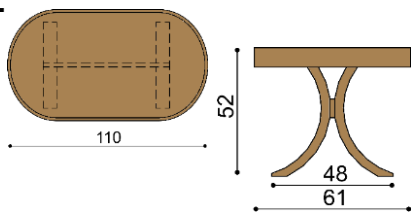

Křeslo JEFET

pohupovací

látka	BUK
I.kat.	15 230,-
II.kat.	16 290,-
kůže	29 680,-

Taburet JEFET

látka	BUK
I.kat.	5 590,-
II.kat.	5 790,-
kůže	7 280,-

Taburet ABRA

není možná horní dubová dýha

látka	BUK
I.kat.	5 590,-
II.kat.	5 790,-
kůže	7 280,-

Konferenční stůl SAUL a LEVI - volba horní dýhy stolové desky - standardně BUK (na přání DUB - bez příplatku)

Konferenční stůl SAUL

oválný - 61x110

dřevěná deska
dřevěná deska se sklem

BUK	BUK
17 750,-	14 880,-