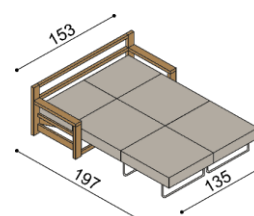

Křeslo RACHEL-2

dvoukřeslo
s úložným prostorem

látka	BUK	DUB
I.kat.	39 360,-	41 420,-
II.kat.	42 680,-	44 750,-
kůže	66 900,-	70 400,-

Křeslo RACHEL-2

dvoukřeslo
rozkládací

látka	BUK	DUB
I.kat.	48 600,-	50 640,-
II.kat.	51 510,-	53 590,-
kůže	80 130,-	83 540,-