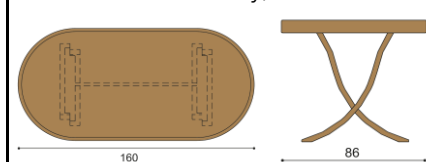

látka	cena /kus
I.kat.	920,-
II.kat.	1 120,-
kůže	2 400,-

Jídelní stůl a židle SEBA - volba horní dýhy - standardně BUK (na přání DUB - bez příplatku)

Stůl SEBA

nerozkládací	BUK	rozkládací	BUK	rozkládací	BUK
rozměr	100x160 cm	rozměr	100x160/210 cm	rozměr	100x160/260 cm
	37 240,-		49 830,-		53 810,-

Židle SEBA

látka	BUK
I.kat.	9 210,-
II.kat.	9 530,-
kůže	13 830,-

Jídelní židle, stoly - volba horní dýhy stolové desky - standardně BUK (na přání DUB - bez příplatku)

Stůl AMOS

	nerozkládací	rozkládací	rozměr	BUK
průměr	BUK	BUK	86x160/210/260/310 cm	48 810,-
100 cm	25 620,-	31 550,-	100x160/210/260/310 cm	53 970,-
110cm	26 280,-	32 420,-	110x160/210/260/310 cm	58 780,-

Stůl DAVID - oválný, rozkládací

Stůl ABRAM - oválný, nerozkládací

rozměr	BUK
86x160 cm	26 670,-
86x170 cm	27 460,-
86x200 cm	31 400,-
100x170 cm	29 770,-
100x200 cm	34 620,-
110x180 cm	38 380,-
110x220 cm	43 320,-