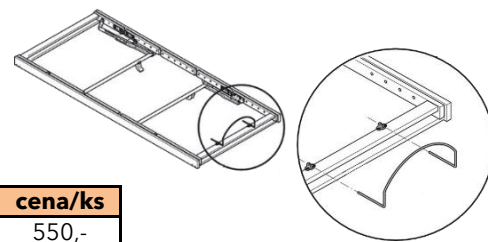

rozměr	cena/ks
80, 90, 100x200 cm	5 420,-

Rošt výklopný MAX

- výklopný od nohou
- polohování hlavy

rozměr	cena/ks
80, 90, 100x200 cm	6 360,-

Rošt výklopný MAX

- výklopný z boku

rozměr	cena/ks
80, 90, 100x200 cm	6 110,-

ÚLOŽNÉ PROSTORY

Úložný prostor závěsný

je možné kombinovat pouze s rošty v rámu, kromě roštu pevného - smrk

rozměr	BUK	DUB
		RUSTIK
80, 90, 100x200 cm	13 520,-	15 620,-

Úložný prostor na podlahu MAX

je možné kombinovat pouze s rošty MAX

rozměr	BUK	DUB
	BUK CINK	RUSTIK
80, 90, 100x200 cm	7 510,-	8 680,-
160, 180, 200x200 cm	8 970,-	10 320,-

Držák matrace

vhodný pouze k polohovacím roštům MOSYS - připevňuje se k roštu na straně u nohou

Při použití úložného prostoru MAX nelze stavitelné kování pod rošt nastavit do nejnižší polohy.