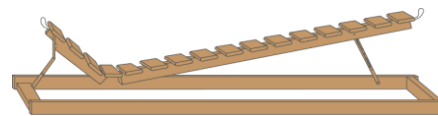

ROŠTY V RÁMU

Rošt - pevný

latě	smrk	překližka
rozměr	cena/ks	cena/ks
80, 90, 100x200 cm	2 390,-	3 850,-

Rošt - polohování hlavy, manuální

rozměr	cena/ks
80, 90, 100x200 cm	3 810,-

Rošt - polohování hlavy a těla, manuální

rozměr	cena/ks
80, 90, 100x200 cm	6 000,-

Rošt - polohování hlavy a sedu, manuální

rozměr	cena/ks
80, 90, 100x200 cm	6 500,-

Rošt - komplexní relaxační polohování, manuální

rozměr	cena/ks
80, 90, 100x200 cm	8 490,-

Rošt - komplexní relaxační polohování s motorovým pohonem MOSYS (do 110kg)

- bez dálkového ovládání, kabelový ovladač

rozměr	cena/ks
80, 90, 100x200 cm	14 450,-

ROŠTY MAX

Rošt výklopný MAX

- výklopný od nohou

rozměr	cena/ks
80, 90, 100x200 cm	5 420,-

Rošt výklopný MAX

- výklopný od nohou
- polohování hlavy

rozměr	cena/ks
80, 90, 100x200 cm	6 360,-

Rošt výklopný MAX

- výklopný z boku

rozměr	cena/ks
80, 90, 100x200 cm	6 110,-