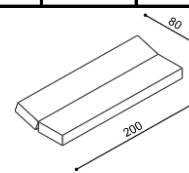

Postel DIANA	bez područek	
	BUK	DUB RUSTIK
rozměr		
90 x 200 cm	30 290,-	33 330,-

Postel DIANA	s jednou područkou levá / pravá	
	BUK	DUB RUSTIK
rozměr		
90 x 200 cm	31 980,-	35 280,-

Postel DIANA	s oběma područkami	
	BUK	DUB RUSTIK
rozměr		
90 x 200 cm	33 670,-	37 240,-

Matrace DIANA	snímatelný prací potah, prošíty antialergickou vrstvou z dutého vlákna			čalouněný potah		čalouněný potah s prošitím	
	potah BAVLNA	potah MICRO ACTIVE	potah ALOE VERA	I.kat	II.kat	I.kat	II.kat
rozměr							
90 x 200 cm	7 730,-	8 970,-	9 360,-	10 580,-	11 300,-	13 170,-	13 890,-

Opěrka DIANA	Potah je prošíty antialergickou vrstvou z dutého vlákna			čalouněný potah	
	potah BAVLNA	potah MICRO ACTIVE	potah ALOE VERA	I.kat	II.kat
rozměr					
80 x 200 cm	7 730,-	8 970,-	9 360,-	10 580,-	11 300,-