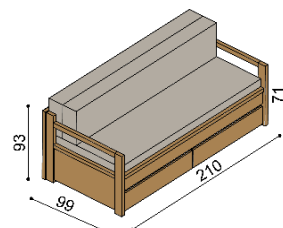

Lehací plocha 90x200 cm
složené lůžko

Lehací plocha 130x200 cm
částečně rozložené lůžko

Lehací plocha 170x200 cm
rozložené lůžko

Do rozkládací postele **DIANA** je vhodná matrace **DIANA**. Opěrka **DIANA** slouží po rozložení jako matrace. Jádro sendvičové matrace a opěrky **DIANA** je vyrobené z kvalitní PUR pěny.

levá područka

pravá područka

Postel DIANA	bez područek	
	BUK	DUB RUSTIK
rozměr		
90 x 200 cm	30 290,-	33 330,-

Postel DIANA	s jednou područkou levá / pravá	
	BUK	DUB RUSTIK
rozměr		
90 x 200 cm	31 980,-	35 280,-

Postel DIANA	s oběma područkami	
	BUK	DUB RUSTIK
rozměr		
90 x 200 cm	33 670,-	37 240,-

Matrace DIANA	snímatelný prací potah, prošíty antialergickou vrstvou z dutého vlákna			čalouněný potah		čalouněný potah s prošitím	
	potah BAVLNA	potah MICRO ACTIVE	potah ALOE VERA	I.kat	II.kat	I.kat	II.kat
rozměr							
90 x 200 cm	7 730,-	8 970,-	9 360,-	10 580,-	11 300,-	13 170,-	13 890,-