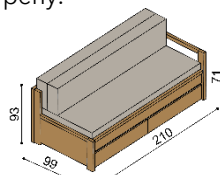

Lehací plocha 90x200 cm
složené lůžko

Lehací plocha 130x200 cm
částečně rozložené lůžko

Lehací plocha 170x200 cm
rozložené lůžko

Do rozkládací postele **DIANA** je vhodná matrace **DIANA**. Opěrka **DIANA** slouží po rozložení jako matrace. Jádro sendvičové matrace a opěrky **DIANA** je vyrobené z kvalitní PUR pěny.

levá područka

pravá područka

Postel DIANA	bez područek	
	BUK	DUB RUSTIK
rozměr		
90 x 200 cm	30 290,-	33 330,-

Postel DIANA	s jednou područkou levá / pravá	
	BUK	DUB RUSTIK
rozměr		
90 x 200 cm	31 980,-	35 280,-

Postel DIANA	s oběma područkami	
	BUK	DUB RUSTIK
rozměr		
90 x 200 cm	33 670,-	37 240,-

Matrace DIANA	snímatelný prací potah, prošíty antialergickou vrstvou z dutého vlákna			čalouněný potah		čalouněný potah s prošitím	
	potah BAVLNA	potah MICRO ACTIVE	potah ALOE VERA	I.kat	II.kat	I.kat	II.kat
rozměr							
90 x 200 cm	7 730,-	8 970,-	9 360,-	10 580,-	11 300,-	13 170,-	13 890,-