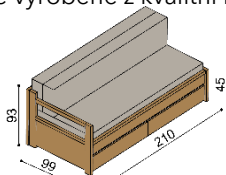

Termín dodání dle potvrzení objednávky, na atypy je platný od odsouhlasení výrobní dokumentace a po úhradě zálohy.

Rozkládací postel **DIANA** slouží přes den jako pohodlná pohovka. Pro každodenní spánek je možné jednolůžko rozložit na prostorné dvoulůžko. V ceně postele jsou dva rošty a dvě zásuvky, které slouží jako úložný prostor.

Lehací plocha 90x200 cm
složené lůžko

Lehací plocha 130x200 cm
částečně rozložené lůžko

Lehací plocha 170x200 cm
rozložené lůžko

Do rozkládací postele **DIANA** je vhodná matrace **DIANA**. Opěrka **DIANA** slouží po rozložení jako matrace. Jádro sendvičové matrace a opěrky **DIANA** je vyrobené z kvalitní PUR pěny.

levá područka

pravá područka

Postel DIANA	bez područek	
	BUK	DUB RUSTIK
rozměr		
90 x 200 cm	30 290,-	33 330,-

Postel DIANA	s jednou područkou levá / pravá	
	BUK	DUB RUSTIK
rozměr		
90 x 200 cm	31 980,-	35 280,-

Postel DIANA	s oběma područkami	
	BUK	DUB RUSTIK
rozměr		
90 x 200 cm	33 670,-	37 240,-

Matrace DIANA	snímatelný prací potah, prošíty antialergickou vrstvou z dutého vlákna			čalouněný potah		čalouněný potah s prošitím	
	potah BAVLNA	potah MICRO ACTIVE	potah ALOE VERA	I.kat	II.kat	I.kat	II.kat
rozměr							
90 x 200 cm	7 730,-	8 970,-	9 360,-	10 580,-	11 300,-	13 170,-	13 890,-