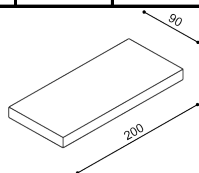

Lehací plocha 90x200 cm
složené lůžko

Lehací plocha 130x200 cm
částečně rozložené lůžko

Lehací plocha 170x200 cm
rozložené lůžko

Do rozkládací postele **DIANA** je vhodná matrace **DIANA**. Opěrka **DIANA** slouží po rozložení jako matrace. Jádro sendvičové matrace a opěrky **DIANA** je vyrobené z kvalitní PUR pěny.

levá područka

pravá područka

Postel DIANA	bez područek	
	BUK	DUB RUSTIK
rozměr		
90 x 200 cm	30 290,-	33 330,-

Postel DIANA	s jednou područkou levá / pravá	
	BUK	DUB RUSTIK
rozměr		
90 x 200 cm	31 980,-	35 280,-

Postel DIANA	s oběma područkami	
	BUK	DUB RUSTIK
rozměr		
90 x 200 cm	33 670,-	37 240,-

Matrace DIANA	snímatelný prací potah, prošíty antialergickou vrstvou z dutého vlákna			čalouněný potah		čalouněný potah s prošitím	
	potah BAVLNA	potah MICRO ACTIVE	potah ALOE VERA	I.kat	II.kat	I.kat	II.kat
rozměr							
90 x 200 cm	7 730,-	8 970,-	9 360,-	10 580,-	11 300,-	13 170,-	13 890,-

Opěrka DIANA	Potah je prošíty antialergickou vrstvou z dutého vlákna			čalouněný potah	
	potah BAVLNA	potah MICRO ACTIVE	potah ALOE VERA	I.kat	II.kat
rozměr					
80 x 200 cm	7 730,-	8 970,-	9 360,-	10 580,-	11 300,-