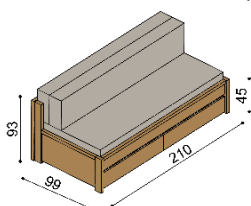

Lehací plocha 90x200 cm
složené lůžko

Lehací plocha 130x200 cm
částečně rozložené lůžko

Lehací plocha 170x200 cm
rozložené lůžko

Do rozkládací postele **DIANA** je vhodná matrace **DIANA**. Opěrka **DIANA** slouží po rozložení jako matrace. Jádro sendvičové matrace a opěrky **DIANA** je vyrobené z kvalitní PUR pěny.

levá područka

pravá područka

Postel DIANA	bez područek	
	BUK	DUB RUSTIK
rozměr		
90 x 200 cm	30 290,-	33 330,-

Postel DIANA	s jednou područkou levá / pravá	
	BUK	DUB RUSTIK
rozměr		
90 x 200 cm	31 980,-	35 280,-

Postel DIANA	s oběma područkami	
	BUK	DUB RUSTIK
rozměr		
90 x 200 cm	33 670,-	37 240,-

Matrace DIANA	snímatelný prací potah, prošíty antialergickou vrstvou z dutého vlákna			čalouněný potah		čalouněný potah s prošitím	
	potah BAVLNA	potah MICRO ACTIVE	potah ALOE VERA	I.kat	II.kat	I.kat	II.kat
rozměr							
90 x 200 cm	7 730,-	8 970,-	9 360,-	10 580,-	11 300,-	13 170,-	13 890,-