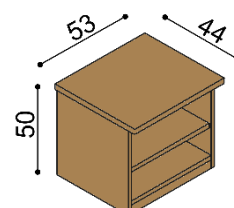

Komoda RÁCHEL

R1 - otevřená

BUK	DUB RUSTIK
7 930,-	8 540,-