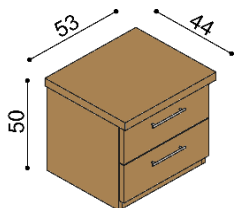

Komoda RÁCHEL

R1Z2 - 2 zásuvky malé

BUK	DUB RUSTIK
11 990,-	13 170,-