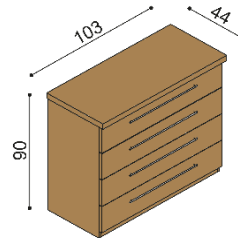

Komoda RACHEL
R2SSB - dvířka prosklené,
 2 police

BUK	DUB RUSTIK
21 800,-	24 210,-

Komoda RACHEL
R2SS - dvířka prosklené,
 2 police

BUK	DUB RUSTIK
21 990,-	24 420,-

Komoda RACHEL
R2Z4 - 4 zásuvky velké

BUK	DUB RUSTIK
30 820,-	34 230,-