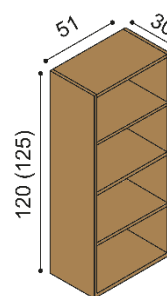

Knihovna RACHEL
RK2SS - bez soklu
 - dvířka prosklená

BUK	DUB RUSTIK
25 490,-	28 330,-

Knihovna RACHEL
RKS2SS - se soklem
 - dvířka prosklená

BUK	DUB RUSTIK
26 570,-	29 400,-

Knihovna
K1 - bez soklu
 - otevřená