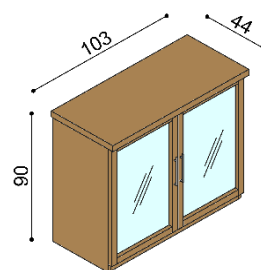

BUK	DUB RUSTIK
13 140,-	14 600,-

Komoda RACHEL
R2SSB - dvířka prosklené,
2 police

BUK	DUB RUSTIK
21 800,-	24 210,-

Komoda RACHEL
R2SS - dvířka prosklené,
2 police