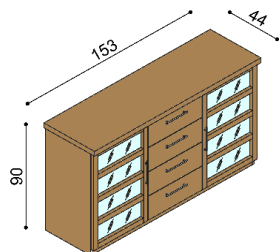

Komoda RACHEL
R2SZ - dvířka prosklené levé,
 2 police, 4 zásuvky malé

BUK	DUB RUSTIK
33 100,-	36 800,-

Komoda RACHEL
R2DD - dvířka plné,
 2 police

BUK	DUB RUSTIK
21 020,-	23 350,-

Komoda RACHEL
R3SZS - dvířka prosklené,
 2 police, 4 zásuvky malé