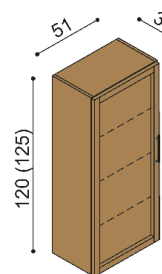

BUK	DUB RUSTIK
44 310,-	49 160,-

Knihovna RACHEL
RK1S L(P) - bez soklu
- dvířka prosklená

BUK	DUB RUSTIK
12 930,-	14 360,-

Knihovna RACHEL
RKS1S L(P) - se soklem
- dvířka prosklená

BUK	DUB RUSTIK
13 770,-	15 190,-

Knihovna RACHEL
RK2SS - bez soklu
- dvířka prosklená