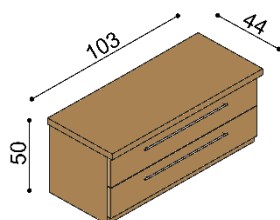

Komoda RÁCHEL

R2Z2 - 2 zásuvky velké

BUK	DUB RUSTIK
20 540,-	22 840,-

Komoda RÁCHEL

R1Z4 - 4 zásuvky malé