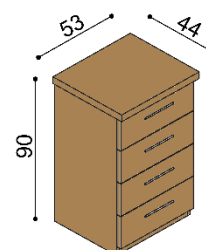

BUK	DUB RUSTIK
22 540,-	25 050,-