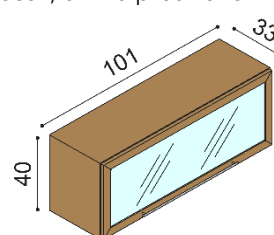

Závěsná skříňka RÁCHEL

Z2S - dřevěný rámeček, dvířka prosklená

BUK	DUB RUSTIK
14 360,-	15 260,-