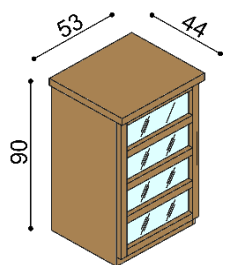

R2Z2 - 2 zásuvky velké

BUK	DUB RUSTIK
20 540,-	22 840,-

Komoda RÁCHEL

R1Z4 - 4 zásuvky malé

BUK	DUB RUSTIK
22 540,-	25 050,-

Komoda RACHEL
R1SL - dvířka prosklené levé
 2 police

BUK	DUB RUSTIK
13 140,-	14 600,-