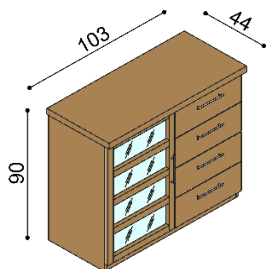

BUK	DUB RUSTIK
33 100,-	36 800,-

Komoda RACHEL
R2DD - dvířka plné,
2 police