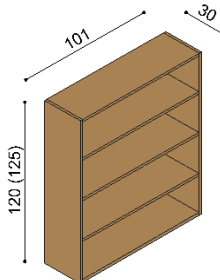

Komoda RACHEL
R1SL - dvířka prosklené levé
2 police

BUK	DUB RUSTIK
13 140,-	14 600,-

Komoda RACHEL
R2SSB - dvířka prosklené,
2 police

BUK	DUB RUSTIK
21 800,-	24 210,-

Komoda RACHEL
R2SS - dvířka prosklené,
2 police

BUK	DUB RUSTIK
21 990,-	24 420,-

Komoda RACHEL
R2Z4 - 4 zásuvky velké

BUK	DUB RUSTIK
30 820,-	34 230,-

Komoda RACHEL
R2SZ - dvířka prosklené levé,
2 police, 4 zásuvky malé

BUK	DUB RUSTIK
33 100,-	36 800,-

Komoda RACHEL
R2DD - dvířka plné,
2 police

BUK	DUB RUSTIK
21 020,-	23 350,-

Komoda RACHEL
R3SZS - dvířka prosklené,
2 police, 4 zásuvky malé

BUK	DUB RUSTIK
44 310,-	49 160,-

Knihovna RACHEL
RK1S L(P) - bez soklu
- dvířka prosklená

BUK	DUB RUSTIK
12 930,-	14 360,-

Knihovna RACHEL
RKS1S L(P) - se soklem
- dvířka prosklená

BUK	DUB RUSTIK
13 770,-	15 190,-

Knihovna RACHEL
RK2SS - bez soklu
- dvířka prosklená

BUK	DUB RUSTIK
25 490,-	28 330,-

Knihovna RACHEL
RKS2SS - se soklem
- dvířka prosklená

BUK	DUB RUSTIK
26 570,-	29 400,-

Knihovna
K1 - bez soklu
- otevřená

BUK	DUB RUSTIK
10 810,-	12 020,-

Knihovna
KS1 - se soklem
- otevřená

BUK	DUB RUSTIK
11 680,-	12 880,-

Knihovna RACHEL
K2 - bez soklu
- otevřená

BUK	DUB RUSTIK
16 080,-	17 870,-

Knihovna RACHEL
KS2 - se soklem
- otevřená

BUK	DUB RUSTIK
17 150,-	18 930,-

Konferenční stůl RACHEL
- prosklený

BUK	DUB RUSTIK
17 790,-	18 550,-

ZPŮSOB ODBĚRU:

- vlastní odběr - podle otevírací doby prodejny
- doprava JELÍNEK - do 100 km účtujeme 2% z ceny objednávky, nad 100 km 3% z ceny objednávky (minimální cena dovozu 290,- Kč)
- vynáška na určené místo - účtujeme 1% z ceny objednávky (min. cena 200,- Kč)
- montáž včetně vynášky - účtujeme 3% z ceny objednávky (min. cena 290,- Kč)

PODNIKOVÉ PRODEJNY:

VALAŠSKÉ MEZIŘÍČÍ Masarykova 672
PRAHA - PRŮHONICE V Oblouku 800
PRAHA 4 - NUSLE Nuselská 30
BRNO H-PARK Heršpická 1013/11d