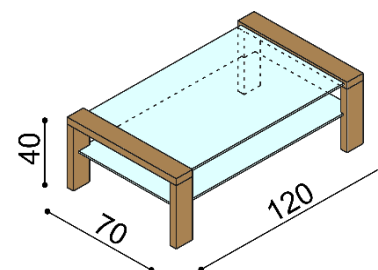

BUK	DUB RUSTIK
17 150,-	18 930,-

Konferenční stůl RACHEL
 - prosklený

BUK	DUB RUSTIK
17 790,-	18 550,-

ZPŮSOB ODBĚRU:

- vlastní odběr - podle otevírací doby prodejny
- doprava JELÍNEK - do 100 km účtujeme 2% z ceny objednávky, nad 100 km 3% z ceny objednávky (minimální cena dovozu 290,- Kč)
- vynáška na určené místo - účtujeme 1% z ceny objednávky (min. cena 200,- Kč)
- montáž včetně vynášky - účtujeme 3% z ceny objednávky (min. cena 290,- Kč)