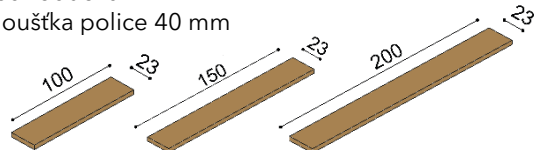

Obývací stěnu RÁCHEL vyrábíme z masivního dřeva BUK, DUB nebo DUB RUSTIK

- nábytek ze dřeva **DUB RUSTIK** nabízíme pouze v provedení olej **NATUR** a **HONEY**
- korpusy **všech skříní** jsou vyrobeny z rozměrově stabilní laťovky dýhované přírodní dýhou
- korpusy **bukových** komod, knihoven a nočních stolků jsou vyrobeny z rozměrově stabilní laťovky dýhované přírodní bukovou dýhou
- **dubové** komody, knihovny a noční stolky jsou vyrobeny z průběžně masivní spárovky
- **záda** skříní, komod, nočních stolků a knihoven jsou z bukové nebo z dubové překližky
- **vnitřní části nábytku** jsou vždy upraveny dle zvoleného odstínu
- zásuvkové komodы a noční stolky jsou vybaveny tlumeným **plnovýsuvem a blokáci proti převrnutí**

V roce 2007 získala nábytková řada RÁCHEL prestižní ocenění **ČESKÁ KVALITA NÁBYTEK**.

Termín dodání dle potvrzení objednávky, na atypy je platný od odsouhlasení výrobní dokumentace a po úhradě zálohy.

Horní pláty komod jsou vyrobeny s přesahem cca 15 mm. U obývací stěny je možné pláty seříznout a komodы spasovat do sestavy. U prosklených dvířek si zákazník může zvolit sklo čiré nebo sklo MATELUX. Do knihoven jsou standardně dodávány 3 dřevěné police. K samostatně stojícím knihovnám dodáváme bezpečnostní úchyty, zabírající překlopení.

Police RÁCHEL

- jednoduchá
- tloušťka police 40 mm

rozměr	BUK	DUB RUSTIK
100 cm	3 100,-	3 610,-
150 cm	3 860,-	4 440,-
200 cm	4 540,-	5 240,-