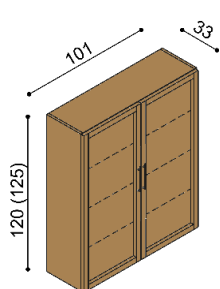

BUK	DUB RUSTIK
25 490,-	28 330,-

Knihovna RACHEL
RKS2SS - se soklem
- dvířka prosklená

BUK	DUB RUSTIK
26 570,-	29 400,-

Knihovna
K1 - bez soklu
- otevřená