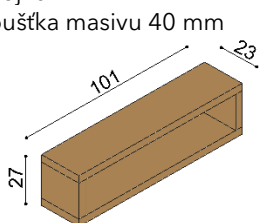

Police RÁCHEL

- jednoduchá
- tloušťka police 40 mm

rozměr	BUK	DUB RUSTIK
100 cm	3 100,-	3 610,-
150 cm	3 860,-	4 440,-
200 cm	4 540,-	5 240,-

Police RÁCHEL

- dvojitá
- tloušťka masivu 40 mm

BUK	DUB RUSTIK
7 460,-	8 670,-