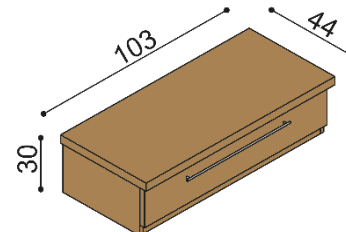

BUK	DUB RUSTIK
7 930,-	8 540,-

Komoda RÁCHEL

R3PZ - police, 3 zásuvky malé

BUK	DUB RUSTIK
29 490,-	32 730,-

Komoda RÁCHEL

R2Z1 - 1 zásuvka velká

BUK	DUB RUSTIK
16 530,-	18 360,-

Komoda RÁCHEL