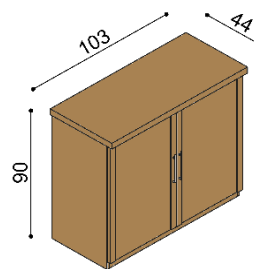

Komoda RACHEL
R1SL - dvířka prosklené levé
2 police

BUK	DUB RUSTIK
13 140,-	14 600,-

Komoda RACHEL
R2SSB - dvířka prosklené,
2 police

BUK	DUB RUSTIK
21 800,-	24 210,-

Komoda RACHEL
R2SS - dvířka prosklené,
2 police

BUK	DUB RUSTIK
21 990,-	24 420,-

Komoda RACHEL
R2Z4 - 4 zásuvky velké

BUK	DUB RUSTIK
30 820,-	34 230,-

Komoda RACHEL
R2SZ - dvířka prosklené levé,
2 police, 4 zásuvky malé

BUK	DUB RUSTIK
33 100,-	36 800,-

Komoda RACHEL
R2DD - dvířka plné,
2 police

BUK	DUB RUSTIK
21 020,-	23 350,-

Komoda RACHEL
R3SZS - dvířka prosklené,
2 police, 4 zásuvky malé

BUK	DUB RUSTIK
44 310,-	49 160,-

Knihovna RACHEL
RK1S L(P) - bez soklu
- dvířka prosklená

BUK	DUB RUSTIK
12 930,-	14 360,-

Knihovna RACHEL
RKS1S L(P) - se soklem
- dvířka prosklená

BUK	DUB RUSTIK
13 770,-	15 190,-

Knihovna RACHEL
RK2SS - bez soklu
- dvířka prosklená

BUK	DUB RUSTIK
25 490,-	28 330,-

Knihovna RACHEL
RKS2SS - se soklem
- dvířka prosklená

BUK	DUB RUSTIK
26 570,-	29 400,-

Knihovna
K1 - bez soklu
- otevřená

BUK	DUB RUSTIK
10 810,-	12 020,-

Knihovna
KS1 - se soklem
- otevřená

BUK	DUB RUSTIK
11 680,-	12 880,-

Knihovna RACHEL
K2 - bez soklu
- otevřená

BUK	DUB RUSTIK
16 080,-	17 870,-

Knihovna RACHEL
KS2 - se soklem
- otevřená

BUK	DUB RUSTIK
17 150,-	18 930,-

Konferenční stůl RACHEL
- prosklený

BUK	DUB RUSTIK
17 790,-	18 550,-

ZPŮSOB ODBĚRU:

- vlastní odběr - podle otevírací doby prodejny
- doprava JELÍNEK - do 100 km účtujeme 2% z ceny objednávky, nad 100 km 3% z ceny objednávky (minimální cena dovozu 290,- Kč)
- vynáška na určené místo - účtujeme 1% z ceny objednávky (min. cena 200,- Kč)
- montáž včetně vynášky - účtujeme 3% z ceny objednávky (min. cena 290,- Kč)

PODNIKOVÉ PRODEJNY:

VALAŠSKÉ MEZIŘÍČÍ Masarykova 672
PRAHA - PRŮHONICE V Oblouku 800
PRAHA 4 - NUSLE Nuselská 30
BRNO H-PARK Heršpická 1013/11d