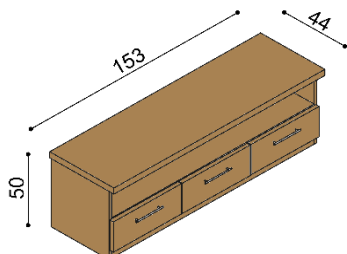

Komoda RÁCHEL

R3PZ - police, 3 zásuvky malé

BUK	DUB RUSTIK
29 490,-	32 730,-

Komoda RÁCHEL

R2Z1 - 1 zásuvka velká