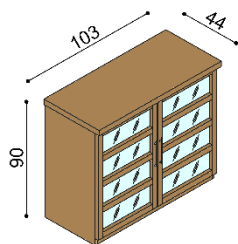

BUK	DUB RUSTIK
21 990,-	24 420,-

Komoda RACHEL
R2Z4 - 4 zásuvky velké