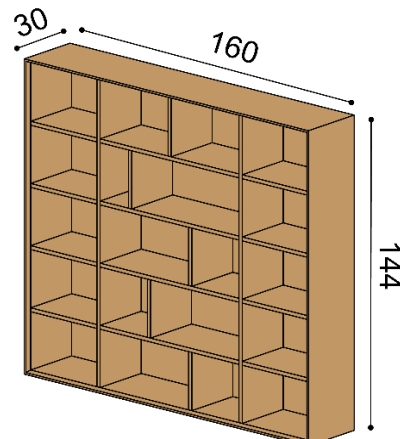

Knihovna LINE Z144-160

DUB
RUSTIK
57 560,-

ZPŮSOB ODBĚRU:

- vlastní odběr - podle otevírací doby prodejny
- doprava JELÍNEK - do 100 km účtujeme 2% z ceny objednávky, nad 100 km 3% z ceny objednávky (minimální cena dovozu 290,- Kč)
- vynáška na určené místo - 1% z ceny objednávky (min. cena 200 Kč)
- montáž včetně vynášky - 3% z ceny objednávky (min. cena 290 Kč)

PODNIKOVÉ PRODEJNY:

VALAŠSKÉ MEZIŘÍČÍ Masarykova 672
PRAHA - PRŮHONICE V Oblouku 800
PRAHA 4 - NUSLE Nuselská 30
BRNO H-PARK Heršpická 1013/11d

tel.: 602 575 091
tel.: 775 429 551
tel.: 724 211 242
tel.: 725 065 645

e-mail: obchod@jelinek.eu
e-mail: pruhonice@jelinek.eu
e-mail: nusle@jelinek.eu
e-mail: brno@jelinek.eu