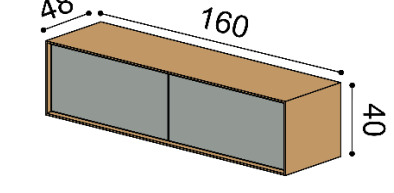

Závěsná komoda LINE Z40-160-1Z/1Z

příplatek za LED osvětlení 3 830 Kč
2 zásuvky

celodřevěná

DUB
RUSTIK
42 120,-

WoodTouch

DUB
RUSTIK
45 070,-