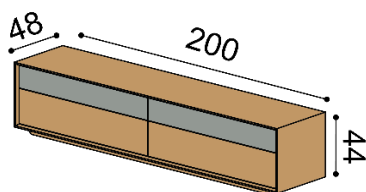

Komoda LINE S44-200-1Z/N/1Z na soklu

příplatek za LED osvětlení 4 070 Kč
2 zásuvky / nika

WoodTouch

DUB
RUSTIK
55 580,-

Komoda LINE S44-200-2Z/2Z na soklu

příplatek za LED osvětlení 4 070 Kč
4 zásuvky

celodřevěná