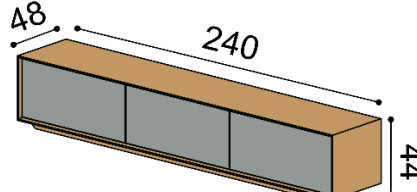

Komoda LINE S44-240-1Z/1Z/1Z na soklu

příplatek za LED osvětlení 4 340 Kč
3 zásuvky

WoodTouch

DUB
RUSTIK
69 030,-