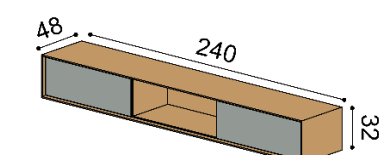

Závěsná komoda LINE Z32-240-1Z/N/1Z

příplatek za LED osvětlení 4 340 Kč
2 zásuvky / nika

celodřevěná

DUB
RUSTIK
51 700,-

WoodTouch

DUB
RUSTIK
54 060,-