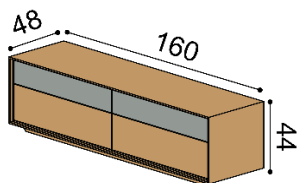

KOMODY NA SOKLU - hloubka komod 48 cm , výška 44 cm

Komoda LINE S44-160-2Z/2Z na soklu

příplatek za LED osvětlení 3 830 Kč
4 zásuvky

celodřevěná

DUB
RUSTIK
50 780,-

WoodTouch celodřevěná

DUB	DUB
RUSTIK	RUSTIK
52 150,-	44 400,-