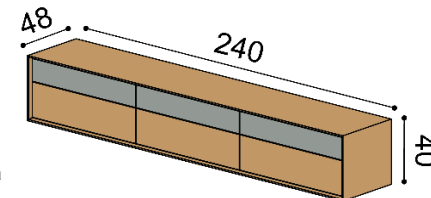

Závěsná komoda LINE Z40-240-2Z/2Z/2Z

příplatek za LED osvětlení 4 340 Kč

6 zásuvek

celodřevěná

DUB
RUSTIK
71 770,-

WoodTouch

DUB
RUSTIK
73 820,-

KNIHOVNY ZÁVĚSNÉ - hloubka knihovnem 30 cm, výška 144 cm**Knihovna LINE Z144-40 s mezistěnou**