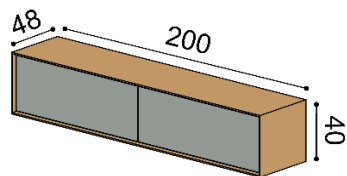

DUB
RUSTIK
42 120,-

WoodTouch

DUB
RUSTIK
45 070,-

Závěsná komoda LINE Z40-200-1Z/1Z

příplatek za LED osvětlení 4 070 Kč
2 zásuvky

celodřevěná

DUB
RUSTIK
46 860,-

WoodTouch