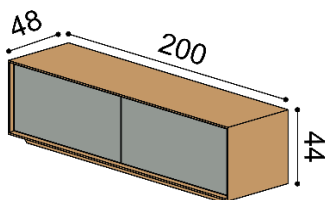

Komoda LINE S44-200-1Z/1Z na soklu

příplatek za LED osvětlení 4 070 Kč
2 zásuvky

celodřevěná

DUB
RUSTIK
49 240,-

WoodTouch celodřevěná

DUB	DUB
RUSTIK	RUSTIK
52 700,-	53 310,-