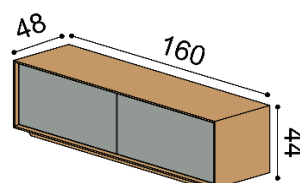

Komoda LINE S44-160-1Z/1Z na soklu

příplatek za LED osvětlení 3 830 Kč
2 zásuvky

WoodTouch

DUB
RUSTIK
47 350,-