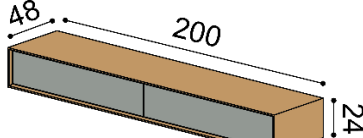

DUB
RUSTIK
36 220,-

WoodTouch

DUB
RUSTIK
38 180,-

Závěsná komoda LINE Z24-200-1Z/1Z

příplatek za LED osvětlení 4 070 Kč
2 zásuvky

celodřevěná

DUB
RUSTIK
40 050,-

WoodTouch