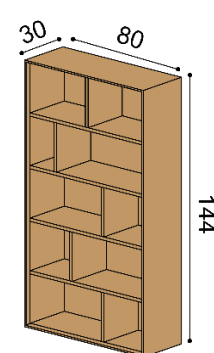

Knihovna LINE Z144-80

příplatek za LED osvětlení 5 490 Kč

DUB
RUSTIK
25 570,-