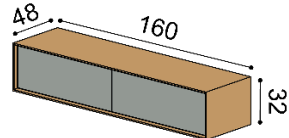

KOMODY ZÁVĚSNÉ - hloubka komod 48 cm, výška 32 cm

Závěsná komoda LINE Z32-160-1Z/1Z

příplatek za LED osvětlení 3 830 Kč
2 zásuvky

celodřevěná

DUB
RUSTIK
39 780,-

WoodTouch

DUB
RUSTIK
42 140,-