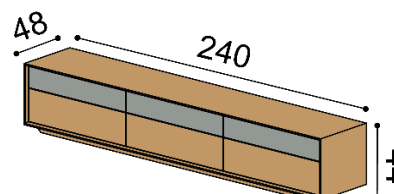

celodřevěná

DUB
RUSTIK
74 180,-

WoodTouch

DUB
RUSTIK
76 230,-

KOMODY ZÁVĚSNÉ - hloubka komod 48 cm, výška 24 cm

Závěsná komoda LINE Z24-160-1Z/1Z

příplatek za LED osvětlení 3 830 Kč
2 zásuvky

celodřevěná