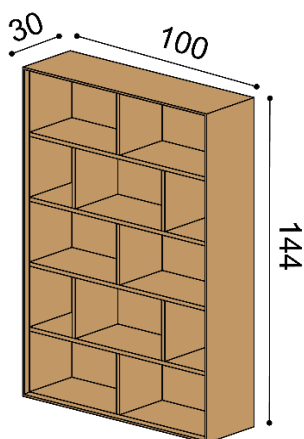

Knihovna LINE Z144-100

DUB
RUSTIK
35 160,-