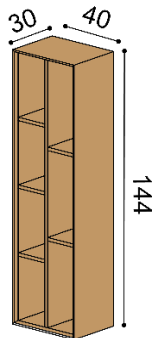

DUB
RUSTIK
20 850,-