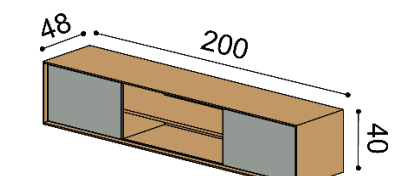

Závěsná komoda LINE Z40-200-1Z/N/1Z

příplatek za LED osvětlení 4 070 Kč
2 zásuvky / nika

celodřevěná

DUB
RUSTIK
50 930,-

WoodTouch

DUB
RUSTIK
53 190,-