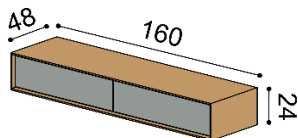

KOMODY ZÁVĚSNÉ - hloubka komod 48 cm, výška 24 cm

Závěsná komoda LINE Z24-160-1Z/1Z

příplatek za LED osvětlení 3 830 Kč
2 zásuvky

celodřevěná

DUB
RUSTIK
36 220,-

WoodTouch

DUB
RUSTIK
38 180,-