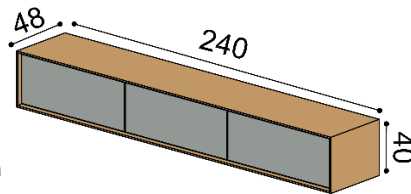

Závěsná komoda LINE Z40-240-1Z/1Z /1Z

příplatek za LED osvětlení 4 340 Kč

3 zásuvky

celodřevěná

DUB
RUSTIK
62 190,-

WoodTouch

DUB
RUSTIK
66 620,-