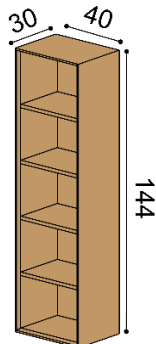

Knihovna LINE Z144-40 bez mezistěny

příplatek za LED osvětlení 5 490 Kč

DUB
RUSTIK
17 760,-