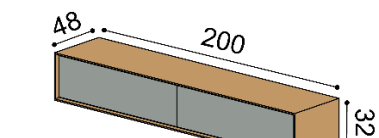

Závěsná komoda LINE Z32-200-1Z/1Z

příplatek za LED osvětlení 4 070 Kč
2 zásuvky

celodřevěná

DUB
RUSTIK
44 010,-

WoodTouch

DUB
RUSTIK
46 780,-