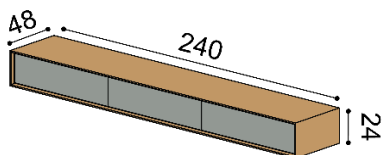

Závěsná komoda LINE Z24-240-1Z/1Z/1Z

příplatek za LED osvětlení 4 340 Kč
3 zásuvky

celodřevěná

DUB
RUSTIK
53 700,-

WoodTouch

DUB
RUSTIK
56 640,-