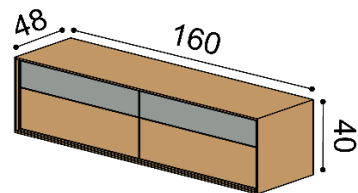

KOMODY ZÁVĚSNÉ - hloubka komod 48 cm, výška 40 cm

Závěsná komoda LINE Z40-160-2Z/2Z

příplatek za LED osvětlení 3 830 Kč
4 zásuvky

celodřevěná

DUB
RUSTIK
48 500,-

WoodTouch

DUB
RUSTIK
49 860,-