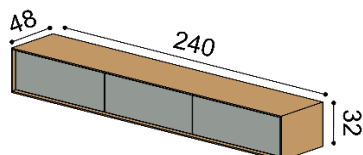

WoodTouch

DUB
RUSTIK
46 780,-

Závěsná komoda LINE Z32-240-1Z/1Z/1Z

příplatek za LED osvětlení 4 340 Kč
3 zásuvky

celodřevěná

DUB
RUSTIK
58 860,-

WoodTouch

DUB
RUSTIK
62 400,-