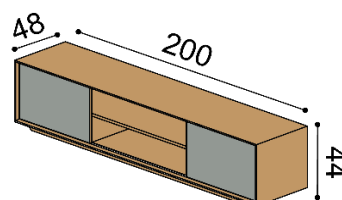

Komoda LINE S44-200-1Z/N/1Z na soklu

příplatek za LED osvětlení 4 070 Kč
2 zásuvky / nika

WoodTouch

DUB
RUSTIK
55 580,-