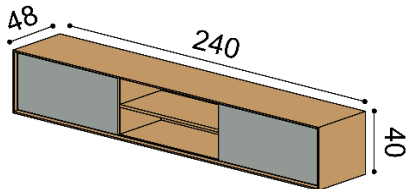

3 zásuvky

celodřevěná

DUB
RUSTIK
62 190,-

WoodTouch

DUB
RUSTIK
66 620,-

Závěsná komoda LINE Z40-240-1Z/N/1Z

příplatek za LED osvětlení 4 340 Kč

2 zásuvky / nika