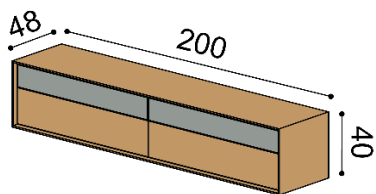

Závěsná komoda LINE Z40-200-2Z/2Z

příplatek za LED osvětlení 4 070 Kč

4 zásuvky

celodřevěná

DUB
RUSTIK
53 500,-

WoodTouch

DUB
RUSTIK
55 070,-