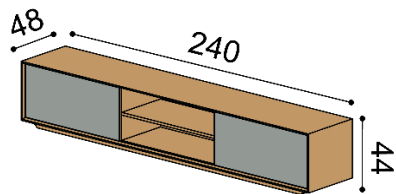

KOMODY NA SOKLU - hloubka komod 48 cm , výška 44 cm

Komoda LINE S44-240-1Z/N/1Z na soklu

příplatek za LED osvětlení 4 340 Kč
2 zásuvky / nika

celodřevěná

DUB
RUSTIK
59 650,-

WoodTouch

DUB
RUSTIK
62 600,-