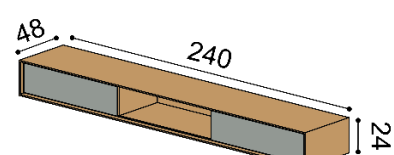

příplatek za LED osvětlení 4 340 Kč
2 zásuvky / nika

celodřevěná

DUB
RUSTIK
46 970,-

WoodTouch

DUB
RUSTIK
48 930,-

KOMODY ZÁVĚSNÉ - hloubka komod 48 cm, výška 32 cm

Závěsná komoda LINE Z32-160-1Z/1Z

příplatek za LED osvětlení 3 830 Kč
2 zásuvky