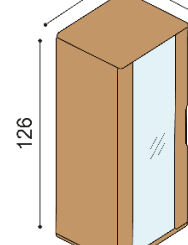

Komoda FLABO
FL1S6 L/P