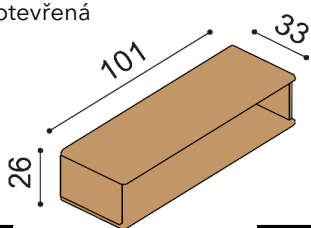

Knihovna FLABO
FLK1/4 - otevřená

DUB RUSTIK
15 130,-

DUB
21 710,-

Knihovna FLABO
FLK1/6 - otevřená

DUB RUSTIK
18 700,-

Knihovna FLABO
FLK2/1 - otevřená

DUB
13 890,-

DUB RUSTIK
11 970,-