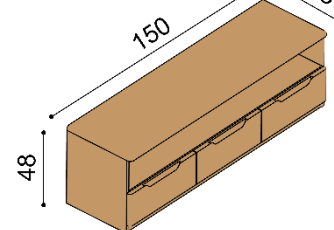

Komoda FLABO

3PZ - 3 zásuvky malé, nika