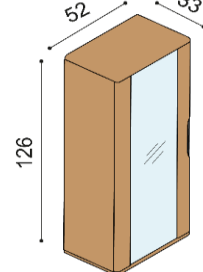

DUB RUSTIK
17 360,-

DUB
30 280,-

Knihovna FLABO
FLK2SS4 - dvířka prosklené, 2 police

DUB RUSTIK
26 090,-

DUB
24 460,-

Knihovna FLABO
FLK1S6 L/P - dvířka prosklené, 3 police

DUB RUSTIK
21 070,-

Knihovna FLABO
FLK1D4 L/P - dvířka plná, 2 police