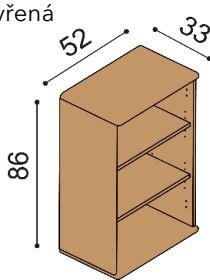

Knihovna FLABO
FLK1/4 - otevřená