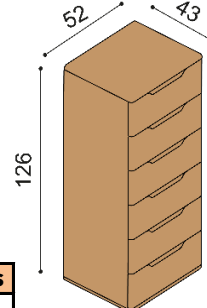

Komoda FLABO
FL1Z6 - 6 zásuvek malých