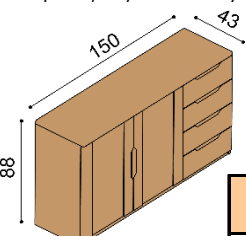

Komoda FLABO

3DDZ4 - dvířka plná, čtyři zásuvky malé

DUB RUSTIK	DUB
50 450,-	40 410,-