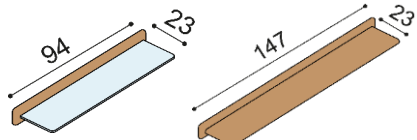

DUB RUSTIK
22 150,-

POLICE a KNIHOVNY závěsné - hloubka knihoven 33 cm

Police FLABO
• celodřevěná nebo kombinace dřevo a sklo

rozměr	DUB	DUB RUSTIK
94 cm	5 230,-	4 500,-
147 cm	6 690,-	5 760,-

Knihovna FLABO
FLK1/1 - otevřená