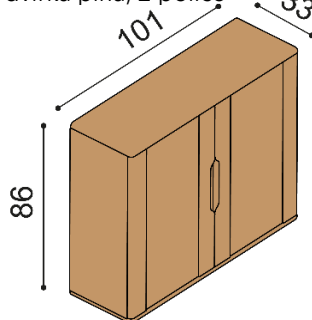

Knihovna FLABO

FLK2DD4 - dvířka plná, 2 police

cena/kus
25 370,-