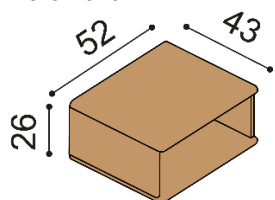

KOMODY závěsné - hloubka komod 43 cm

Komoda FLABO
FL1/1 - otevřená