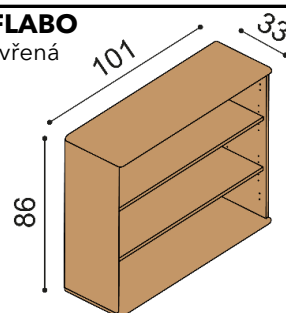

Knihovna FLABO

FLK2/4 - otevřená

cena/kus
19 180,-