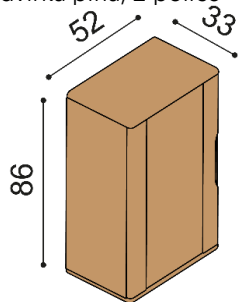

Knihovna FLABO

FLK1D4 L/P - dvířka plná, 2 police

cena/kus
17 040,-