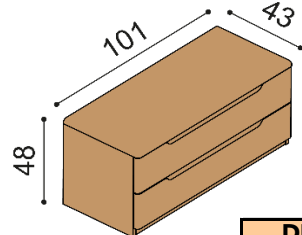

Komoda FLABO

2Z2 - dvě zásuvky velké

DUB RUSTIK
29 760,-