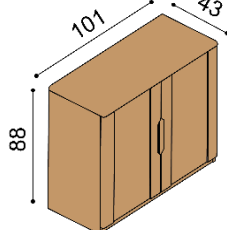

Komoda FLABO

2DD4 - dvířka plná