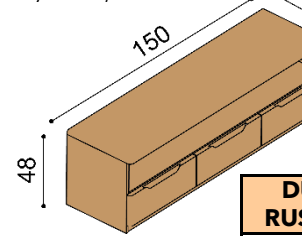

Komoda FLABO

3PZ - 3 zásuvky malé, nika

DUB
40 410,-