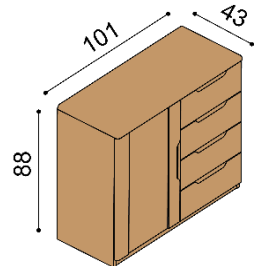

Komoda FLABO

2DZ4 - dvířka plná, čtyři zásuvky malé