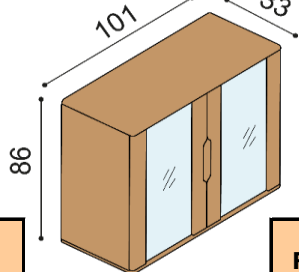

Knihovna FLABO
FLK2SS4 - dvířka prosklené, 2 police