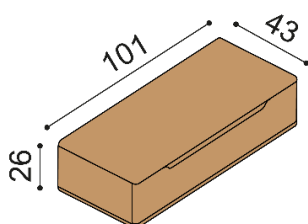

**Komoda FLABO**  
FL1Z4 - 4 zásuvky malé

**cena/kus**  
30 290,-

**Komoda FLABO**  
FL1Z6 - 6 zásuvek malých

**cena/kus**  
41 910,-

**Komoda FLABO**  
FL2Z1 - 1 zásuvka velká

**cena/kus**  
20 490,-

**Komoda FLABO**  
FL4Z1 - jeden společný plát