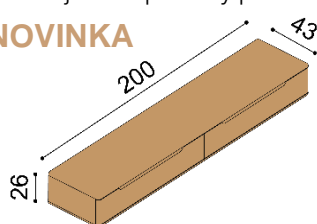

Komoda FLABO
FL4Z1 - jeden společný plát

NOVINKA