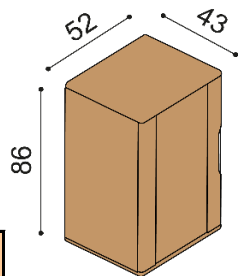

Komoda FLABO
FL1D4 L/P - dvířka plná, 2 police