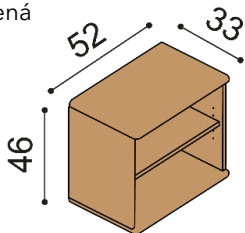

Knihovna FLABO

FLK1/2 - otevřená

cena/kus
11 090,-