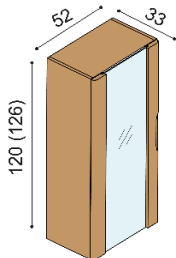

Komody se soklem

hloubka 43 cm

Komody závěsné

hloubka 43 cm

Knihovny se soklem

hloubka 33 cm

Knihovna bez soklu

hloubka 33 cm

Knihovny závěsné

hloubka 33 cm

KOMODY A KNIHOVNY SE SOKLEM / BEZ SOKLU - hloubka komod 43 cm, hloubka knihoven 33 cm

Knihovna FLABO

FKS1 L/P dvířka prosklená, 3 police bez soklu

DUB
18 370,-

DUB RUSTIK	DUB
15 830,-	34 530,-