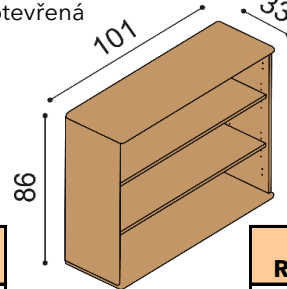

DUB
16 680,-

Knihovna FLABO
FLK2/2 - otevřená

DUB RUSTIK
14 370,-

DUB
22 210,-

Knihovna FLABO
FLK2/4 - otevřená

DUB RUSTIK
19 140,-

Knihovna FLABO
FLK1S4 L/P - dvířka prosklené, 2 police

DUB
20 150,-