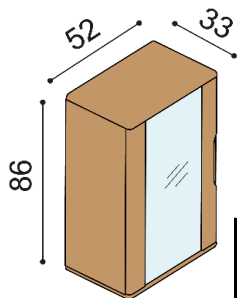

DUB
16 680,-

Knihovna FLABO
FLK2/2 - otevřená

DUB RUSTIK
14 370,-

DUB
22 210,-

Knihovna FLABO
FLK2/4 - otevřená

DUB RUSTIK
19 140,-

Knihovna FLABO
FLK1S4 L/P - dvířka prosklené, 2 police

DUB
20 150,-