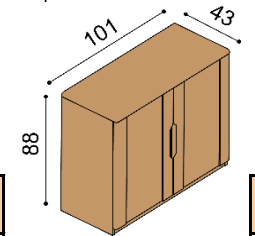

Komoda FLABO

2DD4 - dvířka plná

DUB
30 450,-