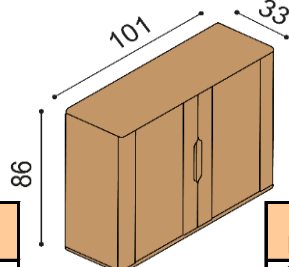

Knihovna FLABO
FLK2DD4 - dvířka plná, 2 police