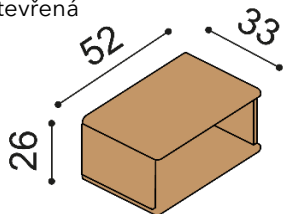

Knihovna FLABO

FLK1/1 - otevřená

cena/kus
8 150,-