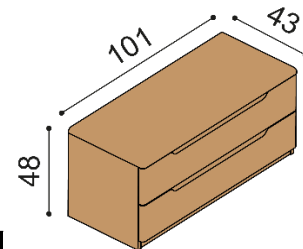

Komoda FLABO

2Z2 - dvě zásuvky velké