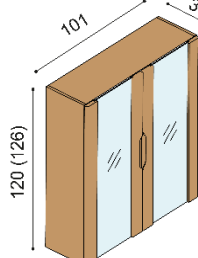

Knihovna FLABO

FKS2 dvířka prosklená, 3 police bez soklu

DUB
34 530,-