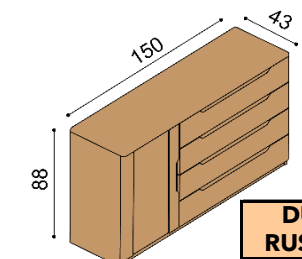

DUB RUSTIK	DUB
36 150,-	46 170,-

Komoda FLABO

2DZ4 - dvířka plná, čtyři zásuvky malé

DUB RUSTIK	DUB
39 780,-	56 330,-

DUB RUSTIK	DUB
39 780,-	56 330,-

Komoda FLABO

3DZ4 - dvířka plná L, čtyři zásuvky velké

DUB
56 330,-