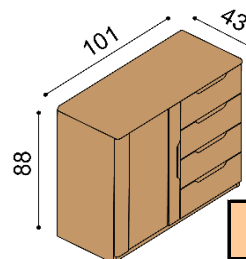

Komoda FLABO

2DZ4 - dvířka plná, čtyři zásuvky malé

DUB RUSTIK	DUB
39 780,-	56 330,-