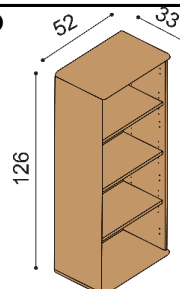

Knihovna FLABO

FLK1/6 - otevřená

cena/kus
18 740,-