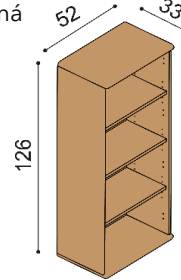

Knihovna FLABO
FLK1/6 - otevřená