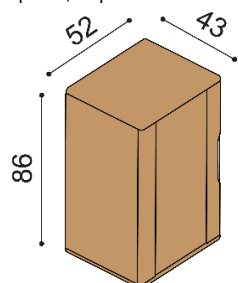

Komoda FLABO
FL1D4 L/P - dvířka plná, 2 police