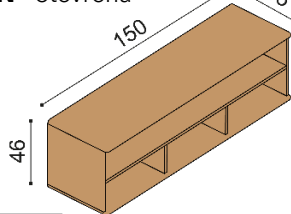

**NOVINKA**

**cena/kus**  
40 950,-

**Komoda FLABO**  
FL2Z2 - 2 zásuvky velké

**cena/kus**  
27 240,-

**Komoda FLABO**  
FL3PZ - 3 zásuvky malé, nika

**cena/kus**  
37 020,-

**Komoda FLABO**  
FL3PN - otevřená