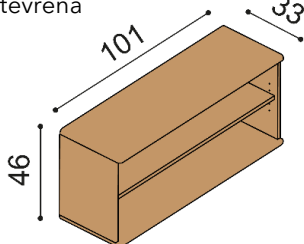

Knihovna FLABO

FLK2/2 - otevřená

cena/kus
14 400,-