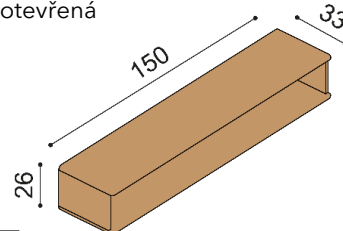

Knihovna FLABO

FLK3/1 - otevřená

cena/kus
17 950,-