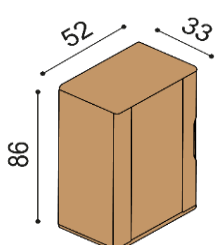

DUB RUSTIK
17 360,-

DUB
30 280,-

Knihovna FLABO
FLK2SS4 - dvířka prosklené, 2 police

DUB RUSTIK
26 090,-

DUB
24 460,-

Knihovna FLABO
FLK1S6 L/P - dvířka prosklené, 3 police

DUB RUSTIK
21 070,-

Knihovna FLABO
FLK1D4 L/P - dvířka plná, 2 police