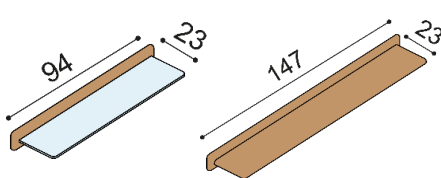

POLICE a KNIHOVNY závěsné - hloubka knihoven 33 cm

Police FLABO

• celodřevěná nebo kombinace dřevo a sklo

rozměr	cena/kus
94 cm	4 500,-
147 cm	5 770,-