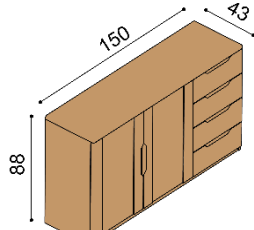

Komoda FLABO

3DDZ4 - dvířka plná, čtyři zásuvky malé