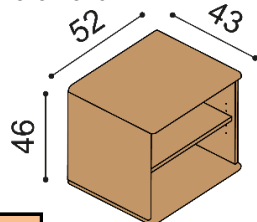

Komoda FLABO
FL1/2 - otevřená