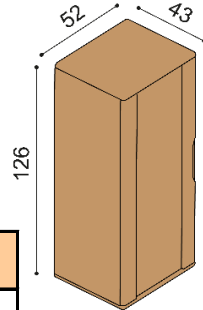

Komoda FLABO
FL1D4 L/P - dvířka plná, 2 police

DUB
21 400,-

DUB RUSTIK
18 430,-

DUB
31 830,-

Komoda FLABO
FL2DD4 - dvířka plná, 2 police

DUB RUSTIK
27 420,-

DUB
25 700,-

Komoda FLABO
FL1D6 L/P - dvířka plná
- 3 police

DUB RUSTIK
22 150,-

POLICE a KNIHOVNY závěsné - hloubka knihoven 33 cm

Police FLABO
• celodřevěná nebo kombinace dřevo a sklo

rozměr	DUB	DUB RUSTIK
94 cm	5 230,-	4 500,-
147 cm	6 690,-	5 760,-

Knihovna FLABO
FLK1/1 - otevřená