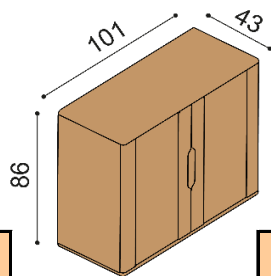

Komoda FLABO
FL2DD4 - dvířka plná, 2 police