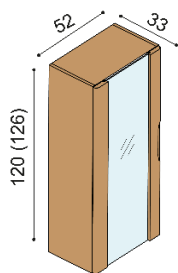

KOMODY A KNIHOVNY SE SOKLEM / BEZ SOKLU - hloubka komod 43 cm, hloubka knihoven 33 cm

Knihovna FLABO

FKS1 L/P dvířka prosklená, 3 police