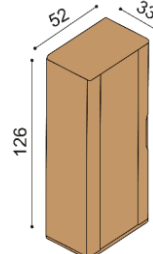

DUB
19 740,-

DUB RUSTIK
17 010,-

DUB
29 370,-

Knihovna FLABO
FLK2DD4 - dvířka plná, 2 police

DUB RUSTIK
25 310,-

DUB
23 690,-

Knihovna FLABO
FLK1D6 L/P - dvířka plná, 3 police

DUB RUSTIK
20 410,-