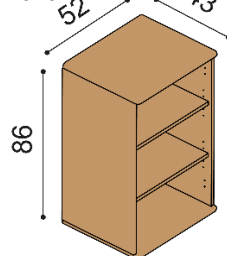

## KOMODY závěsné - hloubka komod 43 cm

**Komoda FLABO**  
FL1/1 - otevřená

**cena/kus**  
9 130,-

**Komoda FLABO**  
FL1/2 - otevřená

**cena/kus**  
12 380,-

**Komoda FLABO**  
FL1/4 - otevřená

**cena/kus**  
17 010,-