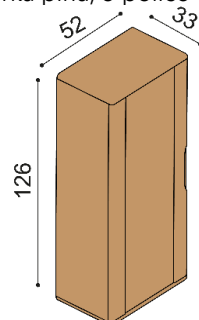

Knihovna FLABO

FLK1D6 L/P - dvířka plná, 3 police

cena/kus
20 450,-

ZPŮSOB ODBĚRU:

- **vlastní odběr** - podle otevřací doby prodejny
- **doprava JELÍNEK** - do 100 km účtujeme 2% z ceny objednávky, nad 100 km 3% z ceny objednávky (minimální cena dovozu 290,- Kč)
- **vynáška na určené místo** - účtujeme 1% z ceny objednávky (min. cena 200,- Kč)
- **montáž včetně vynášky** - účtujeme 3% z ceny objednávky (min. cena 290,- Kč)

PODNIKOVÉ PRODEJNY:

VALAŠSKÉ MEZIŘÍČÍ Masarykova 672
PRAHA - PRŮHONICE V Oblouku 800
PRAHA 4 - NUSLE Nuselská 30
BRNO H-PARK Heršpická 1013/11d

tel.: 602 575 091
tel.: 775 429 551
tel.: 724 211 242
tel.: 725 065 645

e-mail: obchod@jelinek.eu
e-mail: pruhonice@jelinek.eu
e-mail: nusle@jelinek.eu
e-mail: brno@jelinek.eu