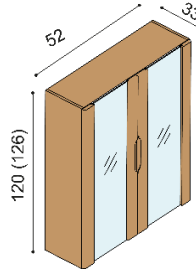

Knihovna FLABO

FKS2 dvířka prosklená, 3 police