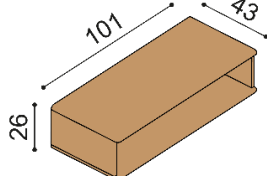

Komoda FLABO
FL2/1 - otevřená