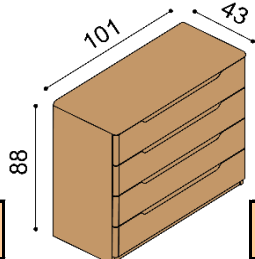

Komoda FLABO

2Z2 - dvě zásuvky velké

DUB RUSTIK
29 760,-

DUB
27 850,-

DUB RUSTIK
23 990,-

Komoda FLABO

2Z4 - čtyři zásuvky velké

DUB
41 960,-