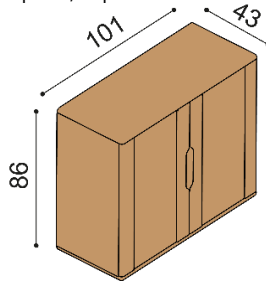

Komoda FLABO
FL2DD4 - dvířka plná, 2 police