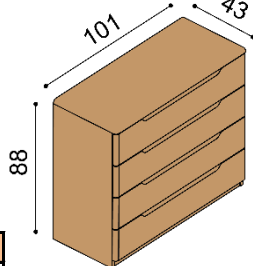

Komoda FLABO

2Z4 - čtyři zásuvky velké