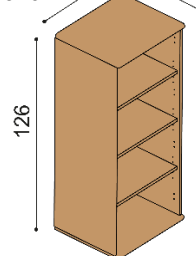

Komoda FLABO
FL1/6 - otevřená