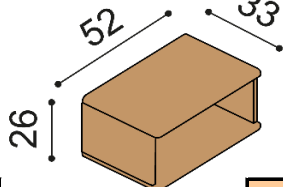

DUB RUSTIK
22 150,-

POLICE a KNIHOVNY závěsné - hloubka knihoven 33 cm

Police FLABO
• celodřevěná nebo kombinace dřevo a sklo

rozměr	DUB	DUB RUSTIK
94 cm	5 230,-	4 500,-
147 cm	6 690,-	5 760,-

Knihovna FLABO
FLK1/1 - otevřená