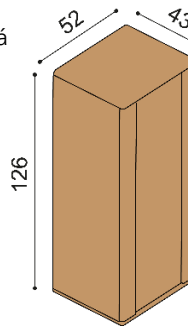

Komoda FLABO
FL1D6 L/P - dvířka plná