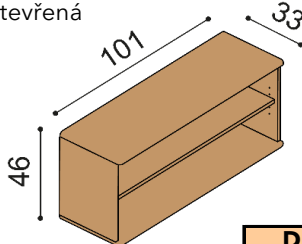

Knihovna FLABO
FLK2/2 - otevřená