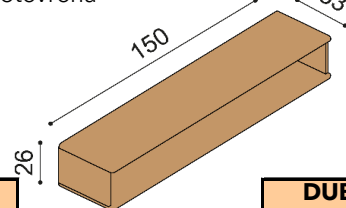

Knihovna FLABO
FLK3/1 - otevřená