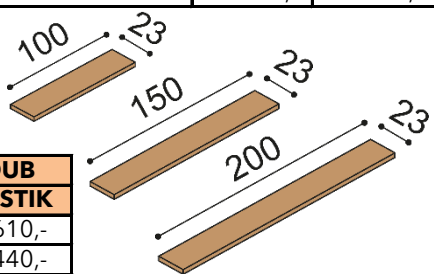

BUK	DUB
	RUSTIK
32 400,-	35 980,-

**Barová skříňka ELEN**

- bez soklu
 - 1 skleněná police v baru
 - 2 skl. police pod barem

BUK	DUB
	RUSTIK
34 920,-	38 790,-

**Barová skříňka ELEN**

- se soklem
 - 1 skleněná police v baru
 - 2 skl. police pod barem

BUK	DUB
	RUSTIK
35 890,-	39 850,-

Barová skříňka ELEN

- s vinotékou
 - bez soklu
 - 1 skleněná police v baru
 - 2 skl. police pod barem

BUK	DUB
	RUSTIK
38 170,-	42 400,-

**Barová skříňka ELEN**

- s vinotékou
 - se soklem
 - 1 skleněná police v baru
 - 2 skl. police pod barem

BUK	DUB
	RUSTIK
39 130,-	43 460,-

Police RACHEL

- tloušťka police 40 mm

rozměr	BUK	DUB
		RUSTIK
100 cm	3 100,-	3 610,-
150 cm	3 860,-	4 440,-
200 cm	4 540,-	5 240,-

**Knihovna**

K1 - bez soklu
 - otevřená
 - dřevěné police