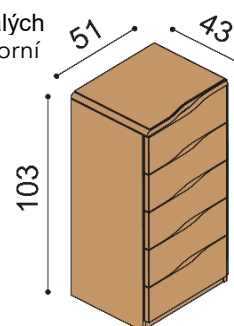

Komoda ELEN

H10 Z5 - 5 zásuvek malých
- příplatek za sklo na horní plát komod 1440,-

BUK	DUB RUSTIK
26 000,-	28 880,-

Komoda ELEN

H15 Z4N - 4 zásuvky malé, nika
nika - standardně skleněné police, na přání dřevěné
- příplatek za sklo na horní plát komod 1800,-