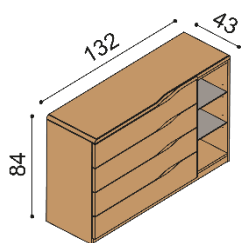

Komoda ELEN

H25 Z4N - 4 zásuvky velké, nika
nika - standardně skleněné police,
na přání dřevěné
- příplatek za sklo na horní
plát komody 2310,-

BUK	DUB
	RUSTIK
36 350,-	40 370,-

Komoda ELEN

H25 Z5N - 5 zásuvek velkých, nika
nika - standardně skleněné police,
na přání dřevěné
- příplatek za sklo na horní
plát komody 2310,-

BUK	DUB
	RUSTIK
43 080,-	47 860,-