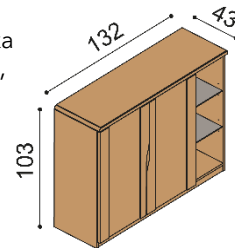

Komoda ELEN

H25 Z4N - 4 zásuvky velké, nika
nika - standardně skleněné police,
na přání dřevěné
- příplatek za sklo na horní
plát komody 2310,-

BUK	DUB
	RUSTIK
36 350,-	40 370,-

Komoda ELEN

H25 Z5N - 5 zásuvek velkých, nika
nika - standardně skleněné police,
na přání dřevěné
- příplatek za sklo na horní
plát komody 2310,-

BUK	DUB
	RUSTIK
43 080,-	47 860,-

Komoda ELEN

H25 DD4N - dvířka plné, 2 police, nika
nika - standardně skleněné police,
na přání dřevěné
- příplatek za sklo na horní
plát komody 1540,-

BUK	DUB
	RUSTIK
27 380,-	30 400,-

Komoda ELEN

H25 DD5N - dvířka plné, 2 police, nika
nika - standardně skleněné police,
na přání dřevěné
- příplatek za sklo na horní
plát komody 1540,-

BUK	DUB
	RUSTIK
32 250,-	35 820,-

Komoda ELEN

H20 Z2 - 2 zásuvky velké
- příplatek za sklo na horní
plát komody 2020,-

BUK	DUB
	RUSTIK
19 760,-	21 930,-

Komoda ELEN

H30 ZPZ - police, zásuvky malé
- příplatek za sklo na horní
plát komody 1880,-

BUK	DUB
	RUSTIK
32 400,-	35 980,-

Barová skříňka ELEN

- bez soklu
- 1 skleněná police v baru
- 2 skl. police pod barem

BUK	DUB
	RUSTIK
34 920,-	38 790,-

Barová skříňka ELEN

- se soklem
- 1 skleněná police v baru
- 2 skl. police pod barem

BUK	DUB
	RUSTIK
35 890,-	39 850,-

Barová skříňka ELEN

- s vinotékou
- bez soklu
- 1 skleněná police v baru
- 2 skl. police pod barem

BUK	DUB
	RUSTIK
38 170,-	42 400,-

Barová skříňka ELEN

- s vinotékou
- se soklem
- 1 skleněná police v baru
- 2 skl. police pod barem

BUK	DUB
	RUSTIK
39 130,-	43 460,-

Police RACHEL

- tloušťka police 40 mm

rozměr	BUK	DUB
		RUSTIK
100 cm	3 100,-	3 610,-
150 cm	3 860,-	4 440,-
200 cm	4 540,-	5 240,-

Knihovna

K1 - bez soklu
- otevřená
- dřevěné police

BUK	DUB
	RUSTIK
10 810,-	12 020,-

Knihovna

KS1 - se soklem
- otevřená
- dřevěné police

BUK	DUB
	RUSTIK
11 680,-	12 880,-

Knihovna

K2 - bez soklu
- otevřená
- 3 dřevěné police

BUK	DUB
	RUSTIK
16 080,-	17 870,-

Knihovna