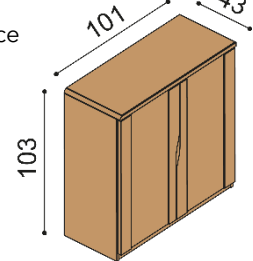

Komoda ELEN

H20 DD4 - dvířka plné, 2 police
- příplatek za sklo na horní plát komod 1220,-

BUK	DUB RUSTIK
20 630,-	22 920,-

Komoda ELEN

H20 DD5 - dvířka plné, 2 police
- příplatek za sklo na horní plát komod 1220,-