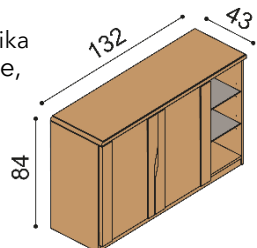

Komoda ELEN

H25 DD4N - dvířka plné, 2 police, nika
nika - standardně skleněné police,
na přání dřevěné
- příplatek za sklo na horní
plát komody 1540,-

BUK	DUB
	RUSTIK
27 380,-	30 400,-

Komoda ELEN

H25 DD5N - dvířka plné, 2 police, nika
nika - standardně skleněné police,
na přání dřevěné
- příplatek za sklo na horní
plát komody 1540,-

BUK	DUB
	RUSTIK
32 250,-	35 820,-