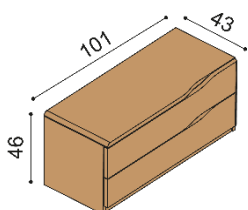

Komoda ELEN

H20 Z2 - 2 zásuvky velké
- příplatek za sklo na horní
plát komody 2020,-

BUK	DUB
	RUSTIK
19 760,-	21 930,-

Komoda ELEN

H30 ZPZ - police, zásuvky malé
- příplatek za sklo na horní
plát komody 1880,-

BUK	DUB
	RUSTIK
32 400,-	35 980,-