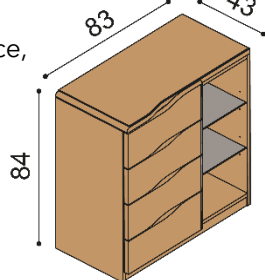

Komoda ELEN

H10 Z5 - 5 zásuvek malých
- příplatek za sklo na horní plát komod 1440,-

BUK	DUB RUSTIK
26 000,-	28 880,-

Komoda ELEN

H15 Z4N - 4 zásuvky malé, nika
nika - standardně skleněné police, na přání dřevěné
- příplatek za sklo na horní plát komod 1800,-