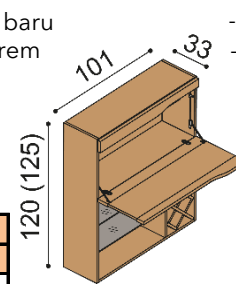

BUK	DUB
	RUSTIK
32 400,-	35 980,-

**Barová skříňka ELEN**

- bez soklu
 - 1 skleněná police v baru
 - 2 skl. police pod barem

BUK	DUB
	RUSTIK
34 920,-	38 790,-

**Barová skříňka ELEN**

- se soklem
 - 1 skleněná police v baru
 - 2 skl. police pod barem

BUK	DUB
	RUSTIK
35 890,-	39 850,-

Barová skříňka ELEN

- s vinotékou
 - bez soklu
 - 1 skleněná police v baru
 - 2 skl. police pod barem

BUK	DUB
	RUSTIK
38 170,-	42 400,-

**Barová skříňka ELEN**

- s vinotékou
 - se soklem
 - 1 skleněná police v baru
 - 2 skl. police pod barem