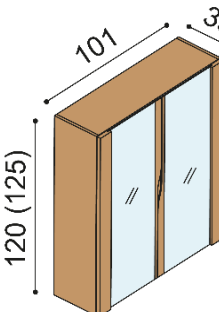

**Knihovna**

KS2 - se soklem
 - otevřená
 - 3 dřevěné police

BUK	DUB
	RUSTIK
17 150,-	18 930,-

Knihovna ELEN

H2SS - bez soklu
 - dvířka prosklené
 - 3 dřevěné police

BUK	DUB
	RUSTIK
25 490,-	28 330,-

**Knihovna ELEN**