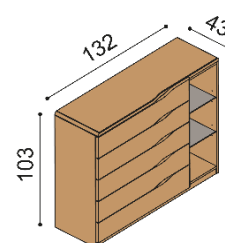

Komoda ELEN

H25 Z4N - 4 zásuvky velké, nika
nika - standardně skleněné police,
na přání dřevěné
- příplatek za sklo na horní
plát komody 2310,-

BUK	DUB
	RUSTIK
36 350,-	40 370,-

Komoda ELEN

H25 Z5N - 5 zásuvek velkých, nika
nika - standardně skleněné police,
na přání dřevěné
- příplatek za sklo na horní
plát komody 2310,-

BUK	DUB
	RUSTIK
43 080,-	47 860,-

Komoda ELEN

H25 DD4N - dvířka plné, 2 police, nika
nika - standardně skleněné police,
na přání dřevěné
- příplatek za sklo na horní
plát komody 1540,-

BUK	DUB
	RUSTIK
27 380,-	30 400,-

Komoda ELEN

H25 DD5N - dvířka plné, 2 police, nika
nika - standardně skleněné police,
na přání dřevěné
- příplatek za sklo na horní
plát komody 1540,-

BUK	DUB
	RUSTIK
32 250,-	35 820,-

Komoda ELEN

H20 Z2 - 2 zásuvky velké
- příplatek za sklo na horní
plát komody 2020,-

BUK	DUB
	RUSTIK
19 760,-	21 930,-

Komoda ELEN

H30 ZPZ - police, zásuvky malé
- příplatek za sklo na horní
plát komody 1880,-

BUK	DUB
	RUSTIK
32 400,-	35 980,-

Barová skříňka ELEN

- bez soklu
- 1 skleněná police v baru
- 2 skl. police pod barem

BUK	DUB
	RUSTIK
34 920,-	38 790,-

Barová skříňka ELEN

- se soklem
- 1 skleněná police v baru
- 2 skl. police pod barem

BUK	DUB
	RUSTIK
35 890,-	39 850,-

Barová skříňka ELEN

- s vinotékou
- bez soklu
- 1 skleněná police v baru
- 2 skl. police pod barem

BUK	DUB
	RUSTIK
38 170,-	42 400,-

Barová skříňka ELEN

- s vinotékou
- se soklem
- 1 skleněná police v baru
- 2 skl. police pod barem

BUK	DUB
	RUSTIK
39 130,-	43 460,-

Police RACHEL

- tloušťka police 40 mm

rozměr	BUK	DUB
		RUSTIK
100 cm	3 100,-	3 610,-
150 cm	3 860,-	4 440,-
200 cm	4 540,-	5 240,-

Knihovna

K1 - bez soklu
- otevřená
- dřevěné police

BUK	DUB
	RUSTIK
10 810,-	12 020,-

Knihovna

KS1 - se soklem
- otevřená
- dřevěné police

BUK	DUB
	RUSTIK
11 680,-	12 880,-

Knihovna

K2 - bez soklu
- otevřená
- 3 dřevěné police

BUK	DUB
	RUSTIK
16 080,-	17 870,-

Knihovna