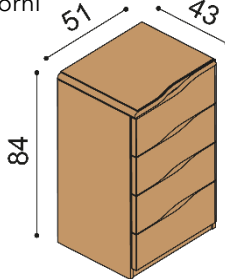

Komoda ELEN

H10 Z2 - 2 zásuvky malé
- příplatek za sklo na horní plát komod 1440,-

BUK	DUB RUSTIK
11 810,-	12 960,-

Komoda ELEN

H10 Z4 - 4 zásuvky malé
- příplatek za sklo na horní plát komod 1440,-

BUK	DUB RUSTIK
21 670,-	24 050,-