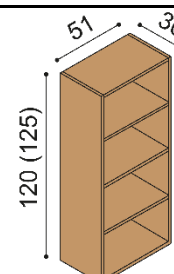

Knihovna

KS1 - se soklem
- otevřená
- dřevěné police

BUK	DUB
	RUSTIK
11 680,-	12 880,-