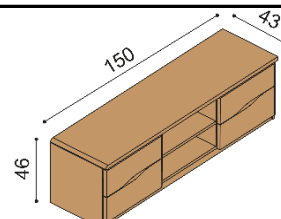

**Komoda ELEN**

H20 Z2 - 2 zásuvky velké
 - příplatek za sklo na horní
 plát komody 2020,-

BUK	DUB
	RUSTIK
19 760,-	21 930,-

**Komoda ELEN**

H30 ZPZ - police, zásuvky malé
 - příplatek za sklo na horní
 plát komody 1880,-

BUK	DUB
	RUSTIK
32 400,-	35 980,-

**Barová skříňka ELEN**

- bez soklu
 - 1 skleněná police v baru
 - 2 skl. police pod barem

BUK	DUB
	RUSTIK
34 920,-	38 790,-

**Barová skříňka ELEN**

- se soklem
 - 1 skleněná police v baru
 - 2 skl. police pod barem