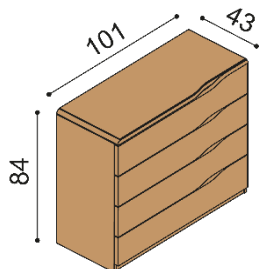

Komoda ELEN

H20 Z4 - 4 zásuvky velké
- příplatek za sklo na horní plát komod 2020,-