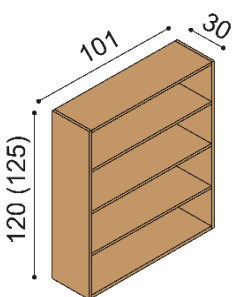

Knihovna

K2 - bez soklu
- otevřená
- 3 dřevěné police

BUK	DUB
	RUSTIK
16 080,-	17 870,-

Knihovna

KS2 - se soklem
- otevřená
- 3 dřevěné police

BUK	DUB
	RUSTIK
17 150,-	18 930,-