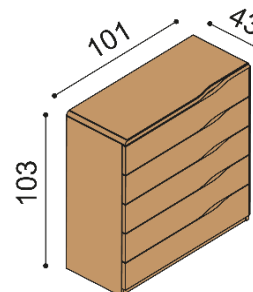

Komoda ELEN

H20 Z4 - 4 zásuvky velké
- příplatek za sklo na horní plát komod 2020,-

BUK	DUB RUSTIK
29 590,-	32 880,-

Komoda ELEN

H20 Z5 - 5 zásuvek velkých
- příplatek za sklo na horní plát komod 2020,-

BUK	DUB RUSTIK
35 180,-	39 080,-