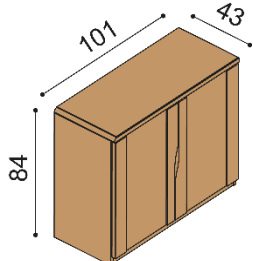

Komoda ELEN

H20 DD4 - dvířka plné, 2 police
- příplatek za sklo na horní plát komod 1220,-