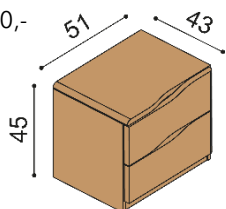

Termín dodání dle potvrzení objednávky, na atypy je platný od odsouhlasení výrobní dokumentace a po úhradě zálohy.

Elegantní křivka zvýrazňující kresbu přírodního dřeva je zakomponovaná v celé výrobní řadě. U skříní a komod vytváří tato křivka úchytku. Komod jsou řešeny jako solitery. Horní pláty komod jsou standardně na levé straně **zaobleny**, u zásuvkových komod je horní **plát s výřezem**. Police knihoven, komod a barových skříněk dodáváme standardně skleněné (sklo čiré/kouřové) nebo na přání dřevěné. Při objednávce celých sestav komod **je nutné upřesnit požadované výřezy a zaoblení plátu**. Na horní plát komod ELEN je možné objednat za příplatek sklo čiré nebo kouřové. K samostatně stojícím knihovnám dodáváme bezpečnostní popruh, zabraňující překlopení.

Komoda ELEN

H10 Z2 - 2 zásuvky malé
- příplatek za sklo na horní plát komod 1440,-

BUK	DUB RUSTIK
11 810,-	12 960,-

Komoda ELEN

H10 Z4 - 4 zásuvky malé
- příplatek za sklo na horní plát komod 1440,-