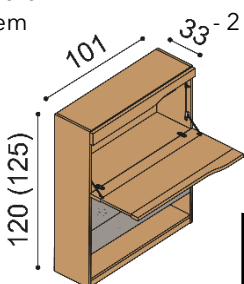

BUK	DUB
	RUSTIK
32 400,-	35 980,-

**Barová skříňka ELEN**

- bez soklu
 - 1 skleněná police v baru
 - 2 skl. police pod barem

BUK	DUB
	RUSTIK
34 920,-	38 790,-

**Barová skříňka ELEN**

- se soklem
 - 1 skleněná police v baru
 - 2 skl. police pod barem