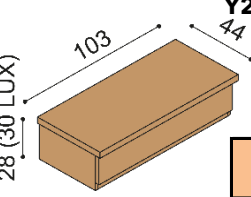

Police DALILA

- síla police 25 mm

rozměr	BUK	DUB RUSTIK
94 cm	4 080,-	4 730,-
147 cm	4 910,-	5 730,-

Komoda DALILA

I122 - 2 zásuvky malé

BUK	DUB RUSTIK
11 870,-	12 620,-

Komoda DALILA LUX

Y122 - 2 zásuvky malé

I124 - 4 zásuvky malé

BUK	DUB RUSTIK
21 530,-	22 920,-

Komoda DALILA LUX

Y124 - 4 zásuvky malé

BUK	DUB RUSTIK
22 790,-	24 210,-

Komoda DALILA

I221 - 1 zásuvka velká

BUK	DUB RUSTIK
15 280,-	16 240,-