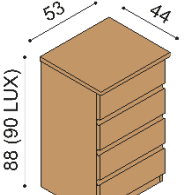

Police DALILA

- síla police 25 mm

rozměr	BUK	DUB RUSTIK
94 cm	4 080,-	4 730,-
147 cm	4 910,-	5 730,-

Komoda DALILA

I122 - 2 zásuvky malé

BUK	DUB RUSTIK
11 870,-	12 620,-

Komoda DALILA LUX

Y122 - 2 zásuvky malé

BUK	DUB RUSTIK
13 070,-	13 890,-

Komoda DALILA

- otevřená

BUK	DUB RUSTIK
6 770,-	7 280,-

Komoda DALILA LUX

- otevřená

BUK	DUB RUSTIK
7 930,-	8 540,-

Komoda DALILA

I124 - 4 zásuvky malé

BUK	DUB RUSTIK
21 530,-	22 920,-

Komoda DALILA LUX

Y124 - 4 zásuvky malé

BUK	DUB RUSTIK
22 790,-	24 210,-

Komoda DALILA

I221 - 1 zásuvka velká

BUK	DUB RUSTIK
15 280,-	16 240,-