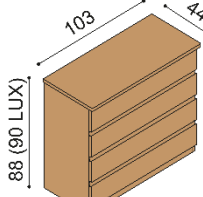

Komoda DALILA

I224 - 4 zásuvky velké

BUK	DUB RUSTIK
29 510,-	31 260,-

Komoda DALILA LUX

Y224 - 4 zásuvky velké

BUK	DUB RUSTIK
32 000,-	33 920,-