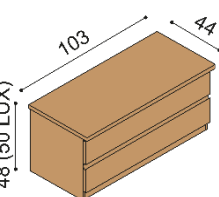

Komoda DALILA

I222 - 2 zásuvky velké

BUK	DUB RUSTIK
19 620,-	20 840,-

Komoda DALILA LUX

Y222 - 2 zásuvky velké

BUK	DUB RUSTIK
22 100,-	23 490,-