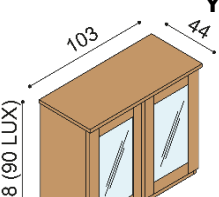

Komoda DALILA

I2SS - dvířka prosklené
2 police

BUK	DUB RUSTIK
22 090,-	23 590,-

Komoda DALILA LUX

Y2SS - dvířka prosklené
2 police

BUK	DUB RUSTIK
24 730,-	26 220,-