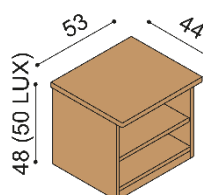

Komoda DALILA

- otevřená

BUK	DUB RUSTIK
6 770,-	7 280,-

Komoda DALILA LUX

- otevřená

BUK	DUB RUSTIK
7 930,-	8 540,-