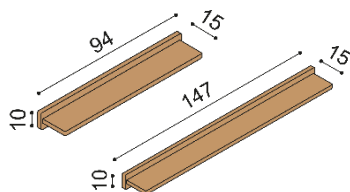

V roce 2007 získala nábytková řada DALILA prestižní ocenění **ČESKÁ KVALITA NÁBYTEK**.

Termín dodání dle potvrzení objednávky, na atyp je platný od odsouhlasení výrobní dokumentace a po úhradě zálohy.

Horní pláty komod u řady DALILA LUX jsou silné 40 mm, u řady DALILA 25 mm. K obývací stěně DALILA LUX doporučujeme police z výrobní řady RACHEL o síle 40 mm. Do komod a knihoven je možno objednat police dřevěné nebo skleněné.

Police DALILA

- síla police 25 mm

rozměr	BUK	DUB RUSTIK
94 cm	4 080,-	4 730,-
147 cm	4 910,-	5 730,-

Komoda DALILA

I122 - 2 zásuvky malé

BUK	DUB RUSTIK
11 870,-	12 620,-

Komoda DALILA LUX

Y122 - 2 zásuvky malé