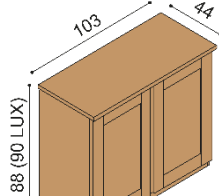

I2SS - dvířka prosklené
2 police

BUK	DUB RUSTIK
22 090,-	23 590,-

Komoda DALILA LUX

Y2SS - dvířka prosklené
2 police

BUK	DUB RUSTIK
24 730,-	26 220,-

Komoda DALILA

I2DD - dvířka plné,
2 police

BUK	DUB RUSTIK
21 040,-	22 600,-