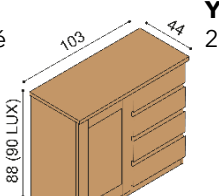

Komoda DALILA

I2DZ - dvířka plné levé,
2 police, 4 zásuvky malé

BUK	DUB RUSTIK
33 070,-	35 210,-

Komoda DALILA LUX

Y2DZ - dvířka plné levé,
2 police, 4 zásuvky malé

BUK	DUB RUSTIK
35 580,-	37 830,-