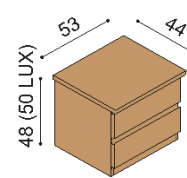

Police DALILA

- síla police 25 mm

rozměr	BUK	DUB RUSTIK
94 cm	4 080,-	4 730,-
147 cm	4 910,-	5 730,-

Komoda DALILA

I122 - 2 zásuvky malé

BUK	DUB RUSTIK
11 870,-	12 620,-

Komoda DALILA LUX

Y122 - 2 zásuvky malé