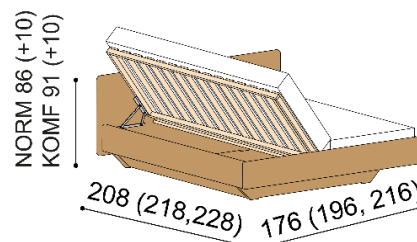

Termín dodání dle potvrzení objednávky, na atyp je platný od odsouhlasení výrobní dokumentace a po úhradě zálohy.

Postel VALERIE vyrábíme také **v délkách 210 a 220 cm s příplatkem 3 280,- Kč.** Kování pro uložení roštu není výškově nastavitelné. Prostor pro osazení roštu je 15 cm. Výška po horní hranu bočnice je **verzi NORMAL 42 cm, KOMFORT 47 cm.** Lehací plocha je závislá na výšce roštu a matrace. Příplatek za **vysoké hlavové čelo (+10 cm) je 5 480,- Kč.** Šířka nočního stolku je 35 cm. Úložný prostor u postele VALERIE je vytvořen vložení bočních dílů a dna ke zkosené podnoži. Dno úložného prostoru leží na zemi. Součástí postele VALERIE s úložným prostorem je kování pro výklap z boku. Úložný prostor lze kombinovat se všemi rošty v rámu (vyjma roštu smrkového). Příplatek za **úložný prostor pro délky postelí 210 a 220 cm je 1 390,- Kč.**

Postel VALERIE

dvoulůžko

NORMAL 42 cm

rozměr	cena/kus
160x200 cm	52 890,-
180x200 cm	54 100,-
200x200 cm	57 690,-

KOMFORT 47 cm

rozměr	cena/kus
160x200 cm	55 770,-
180x200 cm	56 980,-
200x200 cm	60 580,-

Postel VALERIE

dvoulůžko
s úložným prostorem

NORMAL 42 cm

rozměr	cena/kus
160x200 cm	66 530,-
180x200 cm	67 740,-
200x200 cm	71 330,-

KOMFORT 47 cm

rozměr	cena/kus
160x200 cm	70 330,-
180x200 cm	71 540,-
200x200 cm	75 140,-

Postel VALERIE

dvoulůžko
s nočními poličkami

NORMAL 42 cm

rozměr	cena/kus
160x200 cm	59 570,-
180x200 cm	60 780,-
200x200 cm	64 370,-

KOMFORT 47 cm

rozměr	cena/kus
160x200 cm	62 450,-
180x200 cm	63 660,-
200x200 cm	67 260,-