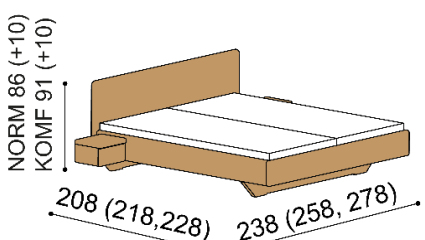

Postel VALERIE

dvoulůžko
s nočními poličkami

NORMAL 42 cm

rozměr	cena/kus
160x200 cm	59 570,-
180x200 cm	60 780,-
200x200 cm	64 370,-

KOMFORT 47 cm

rozměr	cena/kus
160x200 cm	62 450,-
180x200 cm	63 660,-
200x200 cm	67 260,-

Postel VALERIE

dvoulůžko
s nočními poličkami
a úložným prostorem

NORMAL 42 cm

rozměr	cena/kus
160x200 cm	73 210,-
180x200 cm	74 420,-
200x200 cm	78 010,-

KOMFORT 47 cm

rozměr	cena/kus
160x200 cm	77 010,-
180x200 cm	78 220,-
200x200 cm	81 820,-

Postel VALERIE

dvoulůžko
s nočními stolky

NORMAL 42 cm

rozměr	cena/kus
160x200 cm	69 730,-
180x200 cm	70 940,-
200x200 cm	74 530,-

KOMFORT 47 cm

rozměr	cena/kus
160x200 cm	72 610,-
180x200 cm	73 820,-
200x200 cm	77 420,-

Postel VALERIE

dvoulůžko
s nočními stolky
a úložným prostorem

NORMAL 42 cm

rozměr	cena/kus
160x200 cm	83 370,-
180x200 cm	84 580,-
200x200 cm	88 170,-

KOMFORT 47 cm

rozměr	cena/kus
160x200 cm	87 170,-
180x200 cm	88 380,-
200x200 cm	91 980,-