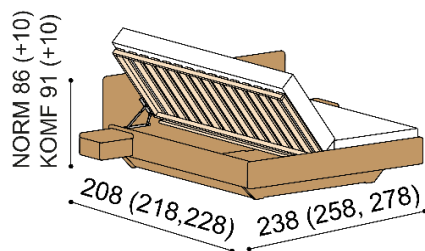

Postel VALERIE

dvoulůžko
s nočními poličkami

NORMAL 42 cm

rozměr	cena/kus
160x200 cm	59 570,-
180x200 cm	60 780,-
200x200 cm	64 370,-

KOMFORT 47 cm

rozměr	cena/kus
160x200 cm	62 450,-
180x200 cm	63 660,-
200x200 cm	67 260,-

Postel VALERIE

dvoulůžko
s nočními poličkami
a úložným prostorem

NORMAL 42 cm

rozměr	cena/kus
160x200 cm	73 210,-
180x200 cm	74 420,-
200x200 cm	78 010,-

KOMFORT 47 cm

rozměr	cena/kus
160x200 cm	77 010,-
180x200 cm	78 220,-
200x200 cm	81 820,-

Postel VALERIE

dvoulůžko
s nočními stolky

NORMAL 42 cm

rozměr	cena/kus
160x200 cm	69 730,-
180x200 cm	70 940,-
200x200 cm	74 530,-

KOMFORT 47 cm

rozměr	cena/kus
160x200 cm	72 610,-
180x200 cm	73 820,-
200x200 cm	77 420,-

Postel VALERIE

dvoulůžko
s nočními stolky
a úložným prostorem

NORMAL 42 cm

rozměr	cena/kus
160x200 cm	83 370,-
180x200 cm	84 580,-
200x200 cm	88 170,-

KOMFORT 47 cm

rozměr	cena/kus
160x200 cm	87 170,-
180x200 cm	88 380,-
200x200 cm	91 980,-