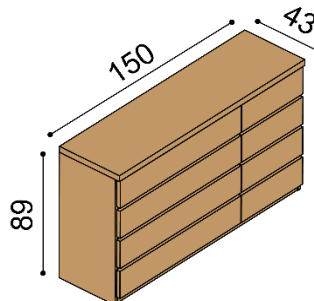

Komoda ALOIS

AL3ZZ4 - 4 zásuvky velké, 4 zásuvky malé

DUB RUSTIK cink	DUB cink	DUB RUSTIK	DUB
50 250,-	53 390,-	56 290,-	65 330,-

ZPŮSOB ODBĚRU:

- **vlastní odběr** - podle otevírací doby prodejny
- **doprava JELÍNEK** - do 100 km účtujeme 2% z ceny objednávky, nad 100 km 3% z ceny objednávky (minimální cena dovozu 350,- Kč)
- **vynáška na určené místo** - účtujeme 1% z ceny objednávky (min. cena 250,- Kč)
- **montáž včetně vynášky** - účtujeme 3% z ceny objednávky (min. cena 350,- Kč)

PODNIKOVÉ PRODEJNY:

VALAŠSKÉ MEZIŘÍČÍ Masarykova 672

tel.: 602 575 091

e-mail: obchod@jelinek.eu

PRAHA - PRŮHONICE V Oblouku 800

tel.: 775 429 551

e-mail: pruhonice@jelinek.eu

PRAHA 4 - NUSLE Nuselská 30

tel.: 724 211 242

e-mail: nusle@jelinek.eu

BRNO H-PARK Heršpická 1013/11d

tel.: 725 065 645

e-mail: brno@jelinek.eu