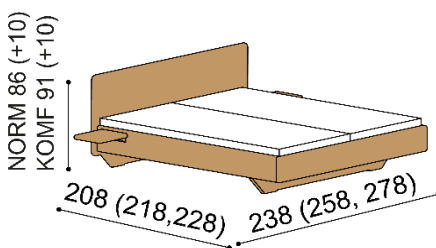

**Termín dodání dle potvrzení objednávky, na atypy je platný od odsouhlasení výrobní dokumentace a po úhradě zálohy.**

Postel VALERIE vyrábíme také v délkách **210 a 220 cm** s příplatkem **DUB RUSTIK cink 2 790,- Kč, DUB cink 2 960,- Kč, DUB RUSTIK 3 120,-Kč a DUB 3 620,- Kč**. Kování pro uložení roštu není výškově nastavitelné. Prostor pro osazení roštu je 15 cm. Výška po horní hranu bočnice je **verzi NORMAL 42 cm, KOMFORT 47 cm**. Lehací plocha je závislá na výšce roštu a matrace. Příplatek za **vysoké hlavové čelo (+10 cm)** je pro **DUB RUSTIK cink 4 650,- Kč, DUB cink 4 940,-Kč, DUB RUSTIK 5 210,- Kč a DUB 6 050,- Kč**. Šířka nočního stolku je 35 cm. Úložný prostor u postele VALERIE je vytvořen vložením bočních dílů a dna ke zkosené podnoži. Dno úložného prostoru leží na zemi. Součástí postele VALERIE s úložným prostorem je kování pro výklap z boku. Úložný prostor lze kombinovat se všemi rošty v rámu (vyjma roštu smrkového). Příplatek za **úložný prostor pro délky postelí 210 a 220 cm je pro DUB RUSTIK cink 1 190,- Kč, DUB cink 1 260,-Kč, DUB RUSTIK 1 330,- Kč a DUB 1 540,- Kč**.

## Postel VALERIE

dvoulůžko

NORMAL 42 cm

rozměr	DUB RUSTIK cink	DUB cink	DUB RUSTIK	DUB
160x200 cm	45 100,-	47 860,-	50 400,-	58 330,-
180x200 cm	46 130,-	48 950,-	51 550,-	59 670,-
200x200 cm	49 180,-	52 190,-	54 960,-	63 630,-

KOMFORT 47 cm

rozměr	DUB RUSTIK cink	DUB cink	DUB RUSTIK	DUB
160x200 cm	47 540,-	50 450,-	53 140,-	61 510,-
180x200 cm	48 580,-	51 550,-	54 290,-	62 850,-
200x200 cm	51 620,-	54 790,-	57 710,-	66 810,-

## Postel VALERIE

dvoulůžko

s nočními poličkami

NORMAL 42 cm

rozměr	DUB RUSTIK cink	DUB cink	DUB RUSTIK	DUB
160x200 cm	50 780,-	53 900,-	56 760,-	65 730,-
180x200 cm	51 810,-	54 990,-	57 910,-	67 070,-
200x200 cm	54 860,-	58 230,-	61 320,-	71 030,-