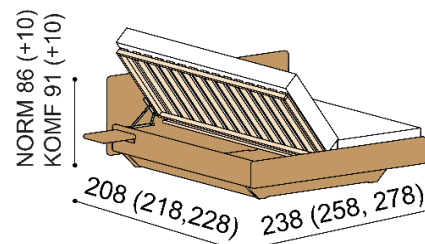

dvoulůžko
s úložným prostorem

NORMAL 42 cm

rozměr	cena/kus
160x200 cm	66 530,-
180x200 cm	67 740,-
200x200 cm	71 330,-

KOMFORT 47 cm

rozměr	cena/kus
160x200 cm	70 330,-
180x200 cm	71 540,-
200x200 cm	75 140,-

Postel VALERIE

dvoulůžko
s nočními poličkami

NORMAL 42 cm

rozměr	cena/kus
160x200 cm	59 570,-
180x200 cm	60 780,-
200x200 cm	64 370,-

KOMFORT 47 cm

rozměr	cena/kus
160x200 cm	62 450,-
180x200 cm	63 660,-
200x200 cm	67 260,-

Postel VALERIE

dvoulůžko
s nočními poličkami
a úložným prostorem

NORMAL 42 cm

rozměr	cena/kus
160x200 cm	73 210,-
180x200 cm	74 420,-
200x200 cm	78 010,-

KOMFORT 47 cm

rozměr	cena/kus
160x200 cm	77 010,-
180x200 cm	78 220,-
200x200 cm	81 820,-

Postel VALERIE

dvoulůžko
s nočními stolky

NORMAL 42 cm

rozměr	cena/kus
160x200 cm	69 730,-
180x200 cm	70 940,-
200x200 cm	74 530,-

KOMFORT 47 cm

rozměr	cena/kus
160x200 cm	72 610,-
180x200 cm	73 820,-
200x200 cm	77 420,-