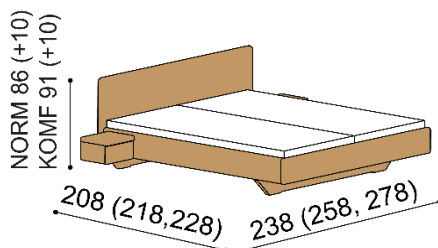

KOMFORT 47 cm

rozměr	DUB RUSTIK cink	DUB cink	DUB RUSTIK	DUB
160x200 cm	47 540,-	50 450,-	53 140,-	61 510,-
180x200 cm	48 580,-	51 550,-	54 290,-	62 850,-
200x200 cm	51 620,-	54 790,-	57 710,-	66 810,-

## Postel VALERIE

dvoulůžko

s nočními poličkami

NORMAL 42 cm

rozměr	DUB RUSTIK cink	DUB cink	DUB RUSTIK	DUB
160x200 cm	50 780,-	53 900,-	56 760,-	65 730,-
180x200 cm	51 810,-	54 990,-	57 910,-	67 070,-
200x200 cm	54 860,-	58 230,-	61 320,-	71 030,-

KOMFORT 47 cm

rozměr	DUB RUSTIK cink	DUB cink	DUB RUSTIK	DUB
160x200 cm	53 220,-	56 490,-	59 500,-	68 910,-
180x200 cm	54 260,-	57 590,-	60 650,-	70 250,-
200x200 cm	57 300,-	60 830,-	64 070,-	74 210,-

## Postel VALERIE

dvoulůžko

s nočními stolky

NORMAL 42 cm

rozměr	DUB RUSTIK cink	DUB cink	DUB RUSTIK	DUB
160x200 cm	59 400,-	63 060,-	66 400,-	76 910,-
180x200 cm	60 430,-	64 150,-	67 550,-	78 250,-
200x200 cm	63 480,-	67 390,-	70 960,-	82 210,-