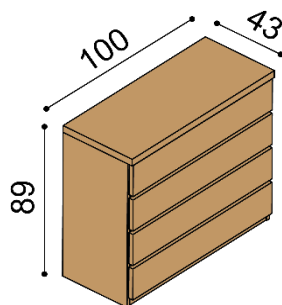

Komoda ALOIS

AL2Z4 - 4 zásuvky velké

DUB RUSTIK cink	DUB cink	DUB RUSTIK	DUB
30 000,-	31 880,-	33 610,-	39 000,-