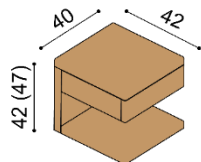

NORMAL 42 cm

DUB RUSTIK cink	DUB cink	DUB RUSTIK	DUB
10 160,-	10 790,-	11 380,-	13 200,-

KOMFORT 47 cm

DUB RUSTIK cink	DUB cink	DUB RUSTIK	DUB
10 770,-	11 450,-	12 060,-	14 000,-