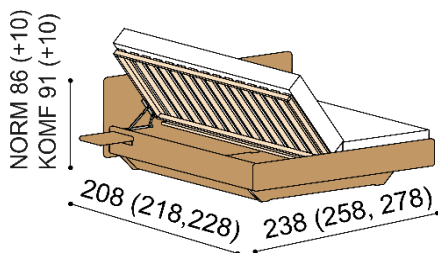

Postel VALERIE

dvoulůžko
s nočními poličkami
a s úložným prostorem

NORMAL 42 cm

rozměr	DUB RUSTIK cink	DUB cink	DUB RUSTIK	DUB
160x200 cm	62 350,-	66 200,-	69 720,-	80 770,-
180x200 cm	63 380,-	67 290,-	70 870,-	82 110,-
200x200 cm	66 430,-	70 530,-	74 280,-	86 070,-

KOMFORT 47 cm

rozměr	DUB RUSTIK cink	DUB cink	DUB RUSTIK	DUB
160x200 cm	65 580,-	69 620,-	73 340,-	84 970,-
180x200 cm	66 620,-	70 720,-	74 490,-	86 310,-
200x200 cm	69 660,-	73 960,-	77 910,-	90 270,-