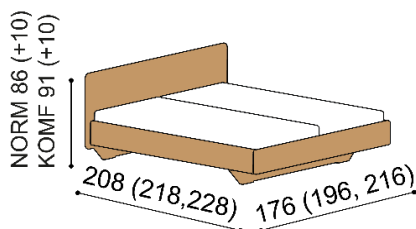

Termín dodání dle potvrzení objednávky, na atyp je platný od odsouhlasení výrobní dokumentace a po úhradě zálohy.

Postel VALERIE vyrábíme také **v délkách 210 a 220 cm s příplatkem 3 280,- Kč.** Kování pro uložení roštu není výškově nastavitelné. Prostor pro osazení roštu je 15 cm. Výška po horní hranu bočnice je **verzi NORMAL 42 cm, KOMFORT 47 cm.** Lehací plocha je závislá na výšce roštu a matrace. Příplatek za **vysoké hlavové čelo (+10 cm) je 5 480,- Kč.** Šířka nočního stolku je 35 cm. Úložný prostor u postele VALERIE je vytvořen vložení bočních dílů a dna ke zkosené podnoži. Dno úložného prostoru leží na zemi. Součástí postele VALERIE s úložným prostorem je kování pro výklap z boku. Úložný prostor lze kombinovat se všemi rošty v rámu (vyjma roštu smrkového). Příplatek za **úložný prostor pro délky postelí 210 a 220 cm je 1 390,- Kč.**

Postel VALERIE

dvoulůžko

NORMAL 42 cm

rozměr	cena/kus
160x200 cm	52 890,-
180x200 cm	54 100,-
200x200 cm	57 690,-

KOMFORT 47 cm

rozměr	cena/kus
160x200 cm	55 770,-
180x200 cm	56 980,-
200x200 cm	60 580,-

Postel VALERIE

dvoulůžko
s úložným prostorem

NORMAL 42 cm

rozměr	cena/kus
160x200 cm	66 530,-
180x200 cm	67 740,-
200x200 cm	71 330,-

KOMFORT 47 cm

rozměr	cena/kus
160x200 cm	70 330,-
180x200 cm	71 540,-
200x200 cm	75 140,-

Postel VALERIE

dvoulůžko
s nočními stolky
a úložným prostorem

NORMAL 42 cm

rozměr	cena/kus
160x200 cm	83 370,-
180x200 cm	84 580,-
200x200 cm	88 170,-

KOMFORT 47 cm

rozměr	cena/kus
160x200 cm	87 170,-
180x200 cm	88 380,-
200x200 cm	91 980,-