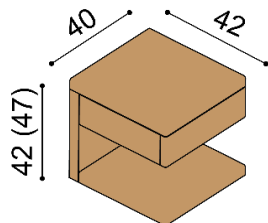

Noční stolek VALERIE

NORMAL

cena/kus

11 970,-

KOMFORT

cena/kus

12 690,-