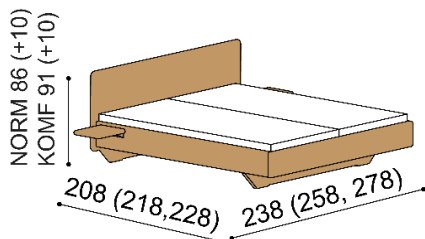

Postel VALERIE

dvoulůžko

NORMAL 42 cm

rozměr	cena/kus
160x200 cm	52 890,-
180x200 cm	54 100,-
200x200 cm	57 690,-

KOMFORT 47 cm

rozměr	cena/kus
160x200 cm	55 770,-
180x200 cm	56 980,-
200x200 cm	60 580,-

Postel VALERIE

dvoulůžko
s úložným prostorem

NORMAL 42 cm

rozměr	cena/kus
160x200 cm	66 530,-
180x200 cm	67 740,-
200x200 cm	71 330,-

KOMFORT 47 cm

rozměr	cena/kus
160x200 cm	70 330,-
180x200 cm	71 540,-
200x200 cm	75 140,-

Postel VALERIE

dvoulůžko
s nočními poličkami

NORMAL 42 cm

rozměr	cena/kus
160x200 cm	59 570,-
180x200 cm	60 780,-
200x200 cm	64 370,-

KOMFORT 47 cm

rozměr	cena/kus
160x200 cm	62 450,-
180x200 cm	63 660,-
200x200 cm	67 260,-

Postel VALERIE

dvoulůžko
s nočními poličkami
a úložným prostorem

NORMAL 42 cm

rozměr	cena/kus
160x200 cm	73 210,-
180x200 cm	74 420,-
200x200 cm	78 010,-

KOMFORT 47 cm

rozměr	cena/kus
160x200 cm	77 010,-
180x200 cm	78 220,-
200x200 cm	81 820,-