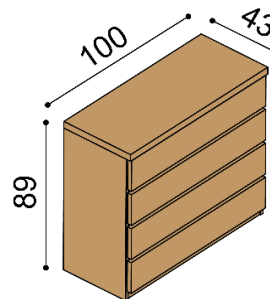

Komoda ALOIS

AL2Z4 - 4 zásuvky velké