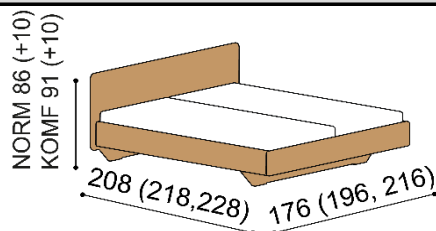

**Termín dodání dle potvrzení objednávky, na atypy je platný od odsouhlasení výrobní dokumentace a po úhradě zálohy.**

Postel VALERIE vyrábíme také v délkách **210 a 220 cm** s příplatkem **DUB RUSTIK cink 2 790,- Kč, DUB cink 2 960,- Kč, DUB RUSTIK 3 120,-Kč a DUB 3 620,- Kč**. Kování pro uložení roštu není výškově nastavitelné. Prostor pro osazení roštu je 15 cm. Výška po horní hranu bočnice je **verzi NORMAL 42 cm, KOMFORT 47 cm**. Lehací plocha je závislá na výšce roštu a matrace. Příplatek za **vysoké hlavové čelo (+10 cm)** je pro **DUB RUSTIK cink 4 650,- Kč, DUB cink 4 940,-Kč, DUB RUSTIK 5 210,- Kč a DUB 6 050,- Kč**. Šířka nočního stolku je 35 cm. Úložný prostor u postele VALERIE je vytvořen vložením bočních dílů a dna ke zkosené podnoži. Dno úložného prostoru leží na zemi. Součástí postele VALERIE s úložným prostorem je kování pro výklap z boku. Úložný prostor lze kombinovat se všemi rošty v rámu (vyjma roštu smrkového). Příplatek za **úložný prostor pro délky postelí 210 a 220 cm je pro DUB RUSTIK cink 1 190,- Kč, DUB cink 1 260,-Kč, DUB RUSTIK 1 330,- Kč a DUB 1 540,- Kč**.

## Postel VALERIE

dvoulůžko

NORMAL 42 cm

rozměr	DUB RUSTIK cink	DUB cink	DUB RUSTIK	DUB
160x200 cm	45 100,-	47 860,-	50 400,-	58 330,-
180x200 cm	46 130,-	48 950,-	51 550,-	59 670,-
200x200 cm	49 180,-	52 190,-	54 960,-	63 630,-