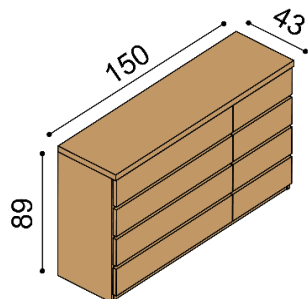

Komoda ALOIS

AL3ZZ4 - 4 zásuvky velké, 4 zásuvky malé

cena/kus

59 250,-