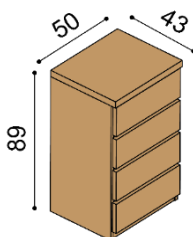

Komoda ALOIS

AL1Z4 - 4 zásuvky malé

DUB RUSTIK cink	DUB cink	DUB RUSTIK	DUB
24 300,-	25 820,-	27 220,-	31 590,-