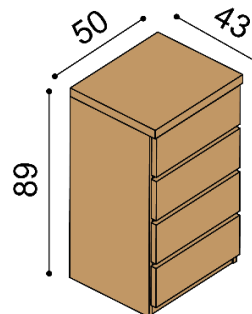

Komoda ALOIS

AL1Z4 - 4 zásuvky malé

cena/kus

28 650,-

ZPŮSOB ODBĚRU:

- **vlastní odběr** - podle otevírací doby prodejny
- **doprava JELÍNEK** - do 100 km účtujeme 2% z ceny objednávky, nad 100 km 3% z ceny objednávky (minimální cena dovozu 290,- Kč)
- **vynáška na určené místo** - účtujeme 1% z ceny objednávky (min. cena 200,- Kč)
- **montáž včetně vynášky** - účtujeme 3% z ceny objednávky (min. cena 290,- Kč)

PODNIKOVÉ PRODEJNY:

VALAŠSKÉ MEZÍŘÍČÍ Masarykova 672
PRAHA - PRŮHONICE V Oblouku 800
PRAHA 4 - NUSLE Nuselská 30
BRNO H-PARK Heršpická 1013/11d

tel.: 602 575 091
tel.: 775 429 551
tel.: 724 211 242
tel.: 725 065 645

e-mail: obchod@jelinek.eu
e-mail: pruhonice@jelinek.eu
e-mail: nusle@jelinek.eu
e-mail: brno@jelinek.eu