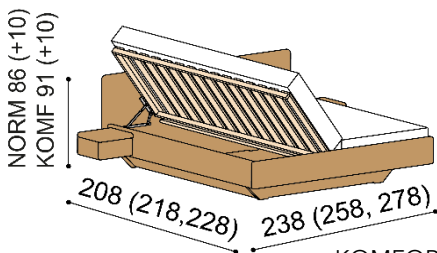

Postel VALERIE

dvoulůžko
s nočními stolky
a s úložným prostorem

NORMAL 42 cm

rozměr	DUB RUSTIK cink	DUB cink	DUB RUSTIK	DUB
160x200 cm	70 970,-	75 360,-	79 360,-	91 950,-
180x200 cm	72 000,-	76 450,-	80 510,-	93 290,-
200x200 cm	75 050,-	79 690,-	83 920,-	97 250,-

KOMFORT 47 cm

rozměr	DUB RUSTIK cink	DUB cink	DUB RUSTIK	DUB
160x200 cm	74 200,-	78 780,-	82 980,-	96 150,-
180x200 cm	75 240,-	79 880,-	84 130,-	97 490,-
200x200 cm	78 280,-	83 120,-	87 550,-	101 450,-

Noční stolek VALERIE

NORMAL 42 cm

DUB RUSTIK cink	DUB cink	DUB RUSTIK	DUB
10 160,-	10 790,-	11 380,-	13 200,-

KOMFORT 47 cm

DUB RUSTIK cink	DUB cink	DUB RUSTIK	DUB
10 770,-	11 450,-	12 060,-	14 000,-