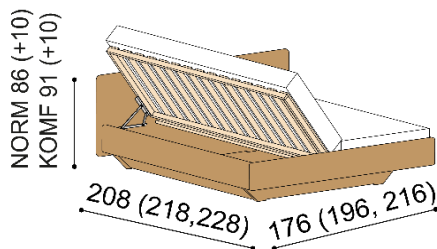

KOMFORT 47 cm

rozměr	DUB RUSTIK cink	DUB cink	DUB RUSTIK	DUB
160x200 cm	53 220,-	56 490,-	59 500,-	68 910,-
180x200 cm	54 260,-	57 590,-	60 650,-	70 250,-
200x200 cm	57 300,-	60 830,-	64 070,-	74 210,-

## Postel VALERIE

dvoulůžko

s nočními stolky

NORMAL 42 cm

rozměr	DUB RUSTIK cink	DUB cink	DUB RUSTIK	DUB
160x200 cm	59 400,-	63 060,-	66 400,-	76 910,-
180x200 cm	60 430,-	64 150,-	67 550,-	78 250,-
200x200 cm	63 480,-	67 390,-	70 960,-	82 210,-

KOMFORT 47 cm

rozměr	DUB RUSTIK cink	DUB cink	DUB RUSTIK	DUB
160x200 cm	61 840,-	65 650,-	69 140,-	80 090,-
180x200 cm	62 880,-	66 750,-	70 290,-	81 430,-
200x200 cm	65 920,-	69 990,-	73 710,-	85 390,-

**Postel VALERIE**

dvoulůžko  
s úložným prostorem

NORMAL 42 cm

rozměr	DUB RUSTIK cink	DUB cink	DUB RUSTIK	DUB
160x200 cm	56 670,-	60 160,-	63 360,-	73 370,-
180x200 cm	57 700,-	61 250,-	64 510,-	74 710,-
200x200 cm	60 750,-	64 490,-	67 920,-	78 670,-