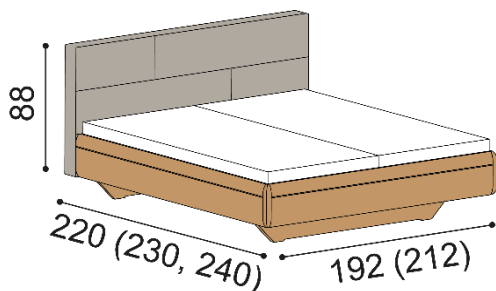

**Termín dodání dle potvrzení objednávky, na atypy je platný od odsouhlasení výrobní dokumentace a po úhradě zálohy.**

Postel TEDA vyrábíme i v délkách 210 a 220 cm s příplatkem **3 610,- Kč** (DUB/DUB RUSTIK), **3 320,-Kč** (JASAN).  
Příplatek za úložný prostor pro postele délky 210 a 220 cm je **1 320,- Kč** (DUB/DUB RUSTIK) a **1 210,-Kč** (JASAN).  
Výška postele po horní hranu bočnice je 47 cm.  
Šířka nočního stolku je 45 cm. Hloubka pro zapuštění matrace je 18 cm od horní hrany bočnice.  
Čelo je závěsné a je možné ho zavěsit do libolné výšky.

### Postel TEDA

dvoulůžko  
- nízké hlavové čelo

rozměr	látka MYSTIC		látka STEINER	
	JASAN JÁDROVÝ	DUB RUSTIK	JASAN JÁDROVÝ	DUB RUSTIK
180x200 cm	58770,-	62120,-	64140,-	67490,-
200x200 cm	64130,-	67710,-	70560,-	74140,-

### Postel TEDA

dvoulůžko s úložným prostorem  
- nízké hlavové čelo

rozměr	látka MYSTIC		látka STEINER	
	JASAN JÁDROVÝ	DUB RUSTIK	JASAN JÁDROVÝ	DUB RUSTIK
180x200 cm	71530,-	75980,-	76900,-	81350,-
200x200 cm	76890,-	81570,-	83320,-	88000,-