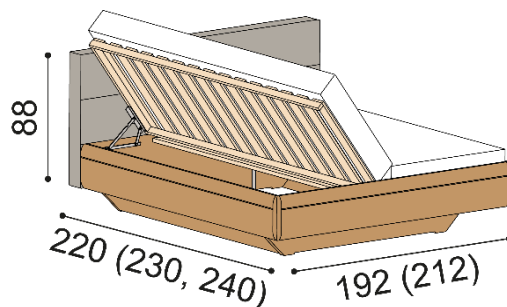

**Termín dodání dle potvrzení objednávky, na atypy je platný od odsouhlasení výrobní dokumentace a po úhradě zálohy.**

Postel TEDA vyrábíme i v délkách 210 a 220 cm s příplatkem **3 610,- Kč** (DUB/DUB RUSTIK), **3 320,-Kč** (JASAN).  
Příplatek za úložný prostor pro postele délky 210 a 220 cm je **1 320,- Kč** (DUB/DUB RUSTIK) a **1 210,-Kč** (JASAN).  
Výška postele po horní hranu bočnice je 47 cm.  
Šířka nočního stolku je 45 cm. Hloubka pro zapuštění matrace je 18 cm od horní hrany bočnice.  
Čelo je závěsné a je možné ho zavěsit do libolné výšky.

### Postel TEDA

dvoulůžko  
- nízké hlavové čelo

rozměr	látka MYSTIC		látka STEINER	
	JASAN JÁDROVÝ	DUB RUSTIK	JASAN JÁDROVÝ	DUB RUSTIK
180x200 cm	58770,-	62120,-	64140,-	67490,-
200x200 cm	64130,-	67710,-	70560,-	74140,-

### Postel TEDA

dvoulůžko s úložným prostorem  
- nízké hlavové čelo

rozměr	látka MYSTIC		látka STEINER	
	JASAN JÁDROVÝ	DUB RUSTIK	JASAN JÁDROVÝ	DUB RUSTIK
180x200 cm	71530,-	75980,-	76900,-	81350,-
200x200 cm	76890,-	81570,-	83320,-	88000,-

### Postel TEDA

dvoulůžko s nočními stolky šířky 45 cm  
- nízké hlavové čelo

rozměr	látka MYSTIC		látka STEINER	
	JASAN JÁDROVÝ	DUB RUSTIK	JASAN JÁDROVÝ	DUB RUSTIK
180x200 cm	77870,-	82880,-	83240,-	88250,-
200x200 cm	83230,-	88470,-	89660,-	94900,-