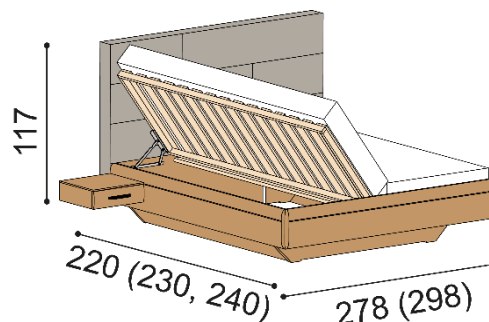

**Postel TEDA**

dvoulůžko s nočními stolkami šířky 45 cm

- vysoké hlavové čelo

rozměr	látka MYSTIC		látka STEINER	
	JASAN JÁDROVÝ	DUB RUSTIK	JASAN JÁDROVÝ	DUB RUSTIK
180x200 cm	82600,-	87610,-	93320,-	94340,-
200x200 cm	88280,-	93520,-	96060,-	101300,-

**Postel TEDA**

dvoulůžko s nočními stolkami šířky 45 cm a úložným prostorem

- vysoké hlavové čelo

rozměr	látka MYSTIC		látka STEINER	
	JASAN JÁDROVÝ	DUB RUSTIK	JASAN JÁDROVÝ	DUB RUSTIK
180x200 cm	98300,-	101470,-	102090,-	108200,-
200x200 cm	101040,-	107380,-	108820,-	115160,-