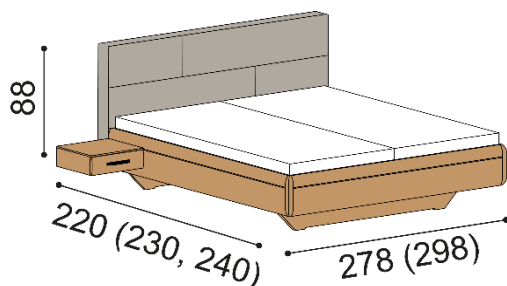

### Postel TEDA

dvoulůžko  
- nízké hlavové čelo

rozměr	látka MYSTIC		látka STEINER	
	JASAN JÁDROVÝ	DUB RUSTIK	JASAN JÁDROVÝ	DUB RUSTIK
180x200 cm	58770,-	62120,-	64140,-	67490,-
200x200 cm	64130,-	67710,-	70560,-	74140,-

### Postel TEDA

dvoulůžko s úložným prostorem  
- nízké hlavové čelo

rozměr	látka MYSTIC		látka STEINER	
	JASAN JÁDROVÝ	DUB RUSTIK	JASAN JÁDROVÝ	DUB RUSTIK
180x200 cm	71530,-	75980,-	76900,-	81350,-
200x200 cm	76890,-	81570,-	83320,-	88000,-

### Postel TEDA

dvoulůžko s nočními stolky šířky 45 cm  
- nízké hlavové čelo

rozměr	látka MYSTIC		látka STEINER	
	JASAN JÁDROVÝ	DUB RUSTIK	JASAN JÁDROVÝ	DUB RUSTIK
180x200 cm	77870,-	82880,-	83240,-	88250,-
200x200 cm	83230,-	88470,-	89660,-	94900,-

### Postel TEDA

dvoulůžko s nočními stolky šířky 45 cm a úložným prostorem  
- nízké hlavové čelo

rozměr	látka MYSTIC		látka STEINER	
	JASAN JÁDROVÝ	DUB RUSTIK	JASAN JÁDROVÝ	DUB RUSTIK
180x200 cm	90630,-	96740,-	96000,-	102110,-
200x200 cm	95990,-	102330,-	102420,-	108760,-