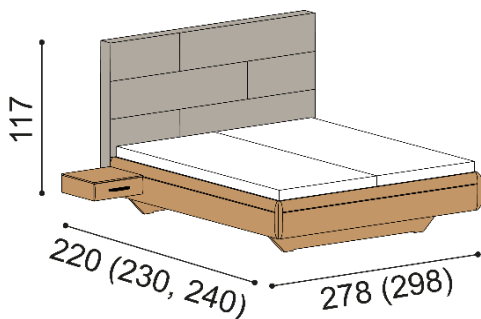

**Postel TEDA**

dvoulůžko

- vysoké hlavové čelo

rozměr	látka MYSTIC		látka STEINER	
	JASAN JÁDROVÝ	DUB RUSTIK	JASAN JÁDROVÝ	DUB RUSTIK
180x200 cm	63500,-	66850,-	70230,-	73580,-
200x200 cm	69180,-	72760,-	76960,-	80540,-

**Postel TEDA**

dvoulůžko s úložným prostorem

- vysoké hlavové čelo

rozměr	látka MYSTIC		látka STEINER	
	JASAN JÁDROVÝ	DUB RUSTIK	JASAN JÁDROVÝ	DUB RUSTIK
180x200 cm	76260,-	80710,-	82990,-	87440,-
200x200 cm	81940,-	86620,-	89720,-	94400,-

**Postel TEDA**

dvoulůžko s nočními stolkami šířky 45 cm

- vysoké hlavové čelo

rozměr	látka MYSTIC		látka STEINER	
	JASAN JÁDROVÝ	DUB RUSTIK	JASAN JÁDROVÝ	DUB RUSTIK
180x200 cm	82600,-	87610,-	93320,-	94340,-
200x200 cm	88280,-	93520,-	96060,-	101300,-