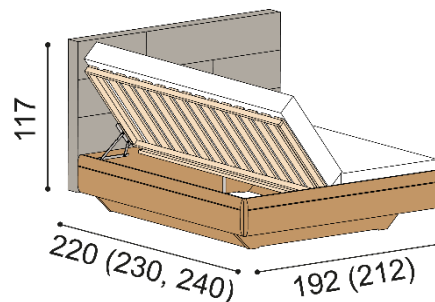

### Postel TEDA

dvoulůžko s nočními stolky šířky 45 cm a úložným prostorem  
- nízké hlavové čelo

rozměr	látka MYSTIC		látka STEINER	
	JASAN JÁDROVÝ	DUB RUSTIK	JASAN JÁDROVÝ	DUB RUSTIK
180x200 cm	90630,-	96740,-	96000,-	102110,-
200x200 cm	95990,-	102330,-	102420,-	108760,-

**Postel TEDA**

dvoulůžko

- vysoké hlavové čelo

rozměr	látka MYSTIC		látka STEINER	
	JASAN JÁDROVÝ	DUB RUSTIK	JASAN JÁDROVÝ	DUB RUSTIK
180x200 cm	63500,-	66850,-	70230,-	73580,-
200x200 cm	69180,-	72760,-	76960,-	80540,-

**Postel TEDA**

dvoulůžko s úložným prostorem

- vysoké hlavové čelo

rozměr	látka MYSTIC		látka STEINER	
	JASAN JÁDROVÝ	DUB RUSTIK	JASAN JÁDROVÝ	DUB RUSTIK
180x200 cm	76260,-	80710,-	82990,-	87440,-
200x200 cm	81940,-	86620,-	89720,-	94400,-