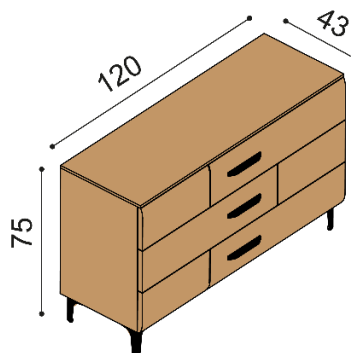

Komoda TEDA

T2Z3 - tři zásuvky velké

JASAN JÁDROVÝ	DUB RUSTIK
33360,-	36040,-

ZPŮSOB ODBĚRU:

- **vlastní odběr** - podle otevírací doby prodejny
- **doprava JELÍNEK** - do 100 km účtujeme 2% z ceny objednávky, nad 100 km 3% z ceny objednávky (minimální cena dovozu 290,- Kč)
- **vynáška na určené místo** - účtujeme 1% z ceny objednávky (min. cena 200,- Kč)
- **montáž včetně vynášky** - účtujeme 3% z ceny objednávky (min. cena 290,- Kč)

PODNIKOVÉ PRODEJNY:

VALAŠSKÉ MEZIŘÍČÍ Masarykova 672
PRAHA - PRŮHONICE V Oblouku 800
PRAHA 4 - NUSLE Nuselská 30
BRNO H-PARK Heršpická 1013/11d

tel.: 602 575 091
tel.: 775 429 551
tel.: 724 211 242
tel.: 725 065 645

e-mail: obchod@jelinek.eu
e-mail: pruhonice@jelinek.eu
e-mail: nusle@jelinek.eu
e-mail: brno@jelinek.eu