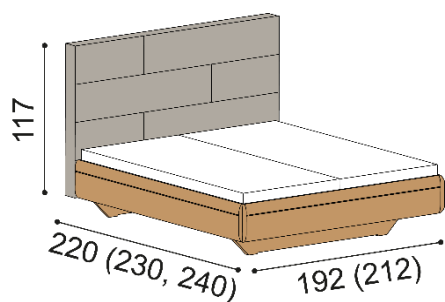

### Postel TEDA

dvoulůžko s nočními stolky šířky 45 cm  
- nízké hlavové čelo

rozměr	látka MYSTIC		látka STEINER	
	JASAN JÁDROVÝ	DUB RUSTIK	JASAN JÁDROVÝ	DUB RUSTIK
180x200 cm	77870,-	82880,-	83240,-	88250,-
200x200 cm	83230,-	88470,-	89660,-	94900,-

### Postel TEDA

dvoulůžko s nočními stolky šířky 45 cm a úložným prostorem  
- nízké hlavové čelo

rozměr	látka MYSTIC		látka STEINER	
	JASAN JÁDROVÝ	DUB RUSTIK	JASAN JÁDROVÝ	DUB RUSTIK
180x200 cm	90630,-	96740,-	96000,-	102110,-
200x200 cm	95990,-	102330,-	102420,-	108760,-

**Postel TEDA**

dvoulůžko

- vysoké hlavové čelo

rozměr	látka MYSTIC		látka STEINER	
	JASAN JÁDROVÝ	DUB RUSTIK	JASAN JÁDROVÝ	DUB RUSTIK
180x200 cm	63500,-	66850,-	70230,-	73580,-
200x200 cm	69180,-	72760,-	76960,-	80540,-

**Postel TEDA**

dvoulůžko s úložným prostorem

- vysoké hlavové čelo

rozměr	látka MYSTIC		látka STEINER	
	JASAN JÁDROVÝ	DUB RUSTIK	JASAN JÁDROVÝ	DUB RUSTIK
180x200 cm	76260,-	80710,-	82990,-	87440,-
200x200 cm	81940,-	86620,-	89720,-	94400,-