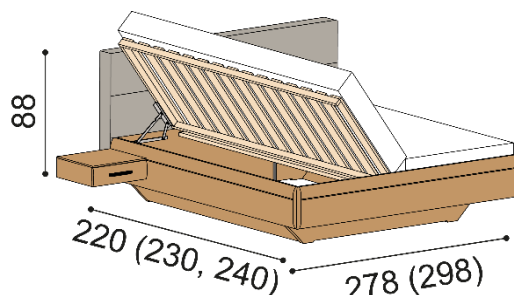

### Postel TEDA

dvoulůžko s úložným prostorem  
- nízké hlavové čelo

rozměr	látka MYSTIC		látka STEINER	
	JASAN JÁDROVÝ	DUB RUSTIK	JASAN JÁDROVÝ	DUB RUSTIK
180x200 cm	71530,-	75980,-	76900,-	81350,-
200x200 cm	76890,-	81570,-	83320,-	88000,-

### Postel TEDA

dvoulůžko s nočními stolky šířky 45 cm  
- nízké hlavové čelo

rozměr	látka MYSTIC		látka STEINER	
	JASAN JÁDROVÝ	DUB RUSTIK	JASAN JÁDROVÝ	DUB RUSTIK
180x200 cm	77870,-	82880,-	83240,-	88250,-
200x200 cm	83230,-	88470,-	89660,-	94900,-

### Postel TEDA

dvoulůžko s nočními stolky šířky 45 cm a úložným prostorem  
- nízké hlavové čelo

rozměr	látka MYSTIC		látka STEINER	
	JASAN JÁDROVÝ	DUB RUSTIK	JASAN JÁDROVÝ	DUB RUSTIK
180x200 cm	90630,-	96740,-	96000,-	102110,-
200x200 cm	95990,-	102330,-	102420,-	108760,-