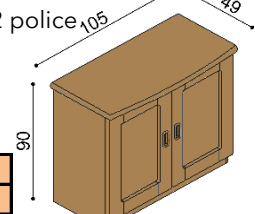

BUK	DUB RUSTIK
23 780,-	27 760,-

CENY v CZK.