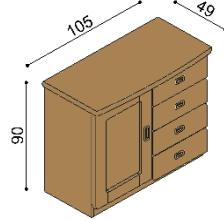

### Komoda REBEKA

E2DD - dvířka plná, 2 police

BUK	DUB RUSTIK
23 780,-	27 760,-

CENY v CZK.

**Komoda REBEKA****E2SS** - dvířka prosklená, 2 police

BUK	DUB
	RUSTIK
24 590,-	28 760,-

**Komoda REBEKA****E2DZ** - dvířka plná, levá, 2 police,