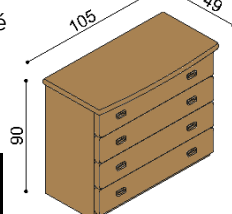

BUK	DUB RUSTIK
33 010,-	38 290,-

Komoda REBEKA

E2DD - dvířka plná, 2 police