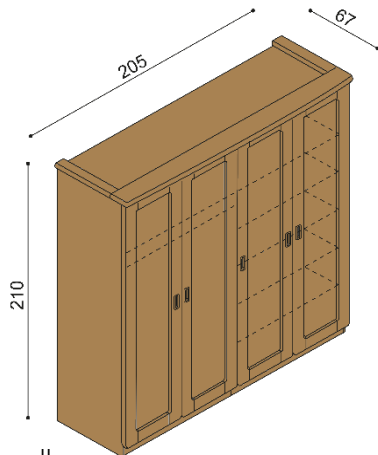

Skříň REBEKA

D4DDDD - čtyřdvéřová

BUK	DUB RUSTIK
85 090,-	99 260,-

Skříň REBEKA

D8D - jednodvéřová

BUK	DUB RUSTIK
46 280,-	52 540,-