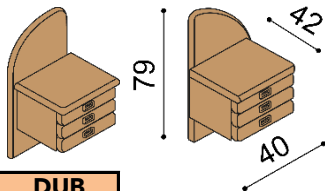

Noční stolek k posteli REBEKA

levý, pravý

BUK	DUB RUSTIK
11 480,-	13 390,-