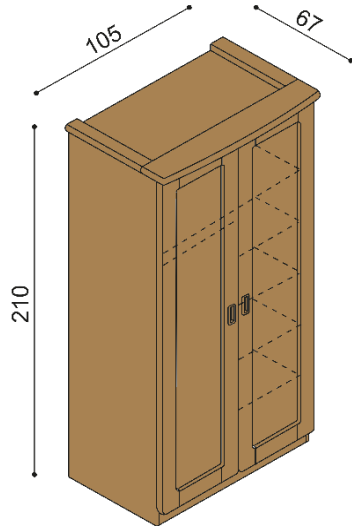

Skříň REBEKA

D2DD - dvojdvéřová

BUK	DUB RUSTIK
52 000,-	60 670,-

Skříň REBEKA

D3DDD - trojdvéřová

BUK	DUB RUSTIK
71 480,-	83 400,-