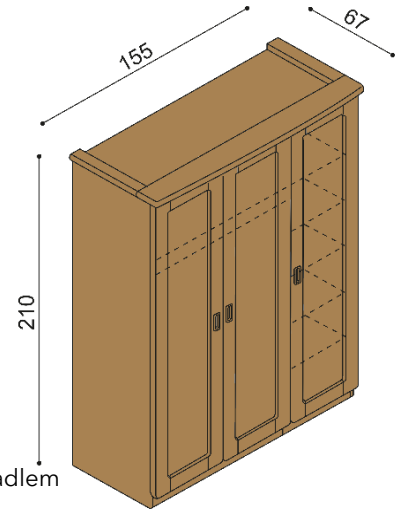

D2ZZ - dvojdvéřová se zrcadly

BUK	DUB RUSTIK
56 310,-	65 660,-

D3DZD - trojdvéřová se zrcadlem

BUK	DUB RUSTIK
73 610,-	85 880,-