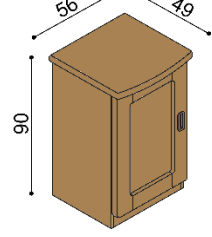

Komoda REBEKA

E1DL (P) - dvířka plná, 2 police

BUK	DUB RUSTIK
14 100,-	16 340,-