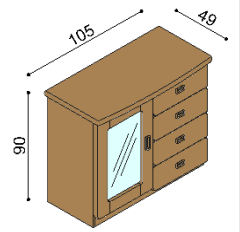

BUK	DUB
	RUSTIK
36 610,-	42 480,-