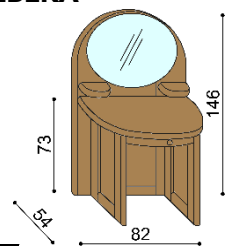

Toaletní stolek REBEKA

BUK	DUB RUSTIK
49 020,-	57 190,-