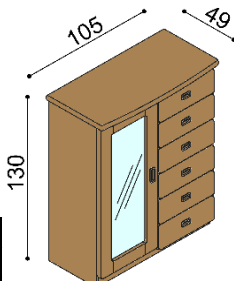

Komoda REBEKA

F2SZ - dvířka prosklená, levá, 3 police,
6 zásuvek malých

BUK	DUB
	RUSTIK
51 810,-	60 100,-