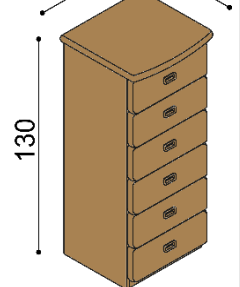

Komoda REBEKA

F1Z6 - 6 zásuvek malých

BUK	DUB
	RUSTIK
35 530,-	40 970,-