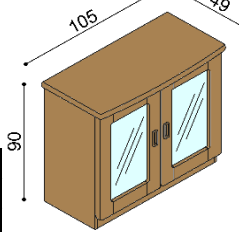

Komoda REBEKA

E2SS - dvířka prosklená, 2 police

BUK	DUB
	RUSTIK
24 590,-	28 760,-

Komoda REBEKA

E2DZ - dvířka plná, levá, 2 police,