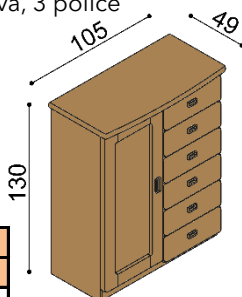

Komoda REBEKA

F2DZ - dvířka plná, levá, 3 police
6 zásuvek malých

BUK	DUB
	RUSTIK
51 100,-	59 280,-