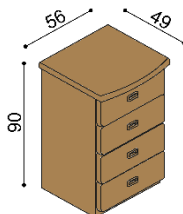

Komoda REBEKA

E1Z4 - 4 zásuvky malé

BUK	DUB RUSTIK
25 120,-	28 980,-