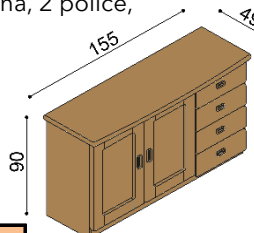

Komoda REBEKA

E3DDZ - 2 dvířka plná, 2 police,
4 zásuvky malé

BUK	DUB
	RUSTIK
46 090,-	53 200,-