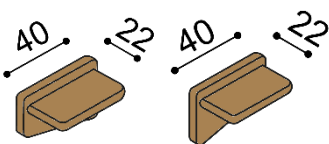

Police k posteli REBEKA

levá, pravá

BUK	DUB RUSTIK
3 590,-	4 350,-