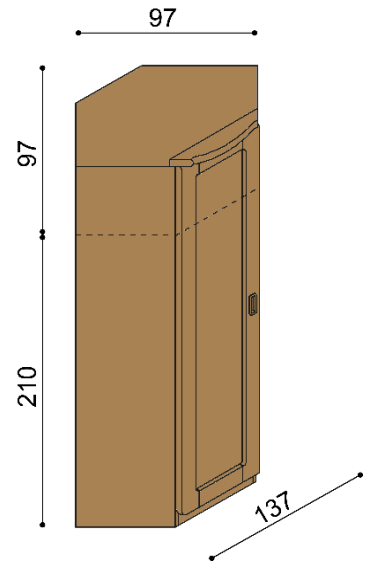

D4DZZD - čtyřdvéřová se zrcadly

BUK	DUB RUSTIK
89 360,-	104 270,-

D9D - rohová, policová

BUK	DUB RUSTIK
52 130,-	59 300,-

ZPŮSOB ODBĚRU:

- **vlastní odběr** - podle otevírací doby prodejn
- **doprava JELÍNEK** - do 100 km účtujeme 2% z ceny objednávky, nad 100 km 3% z ceny objednávky (minimální cena dovozu 290,- Kč)
- **vynáška na určené místo** - účtujeme 1% z ceny objednávky (min. cena 200,- Kč)
- **montáž včetně vynášky** - účtujeme 3% z ceny objednávky (min. cena 290,- Kč)

VALAŠSKÉ MEZIŘÍČÍ
PRAHA - PRŮHONICE
PRAHA 4 - NUSLE
BRNO H-PARK

Masarykova 672
V Oblouku 800
Nuselská 30
Heršpická 1013/11d

tel.: 602 575 091
tel.: 775 429 551
tel.: 724 211 242
tel.: 725 065 645

e-mail: obchod@jelinek.eu
e-mail: pruhonice@jelinek.eu
e-mail: nusle@jelinek.eu
e-mail: brno@jelinek.eu