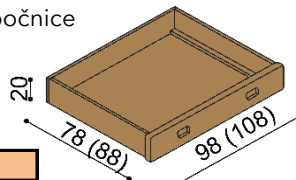

Zásuvky REBEKA

1 pár, max. hloubka 90cm, šířka podle délky bočnice

BUK	DUB RUSTIK
15 070,-	18 410,-