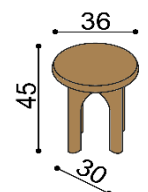

Stolička k toaletnímu stolku REBEKA

BUK	DUB RUSTIK
6 020,-	7 040,-