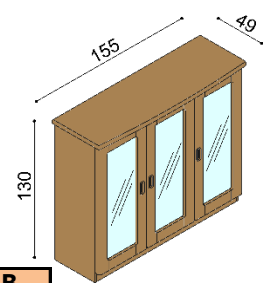

Komoda REBEKA

F3SSS - dvířka prosklená, 3 police

BUK	DUB RUSTIK
51 210,-	59 740,-