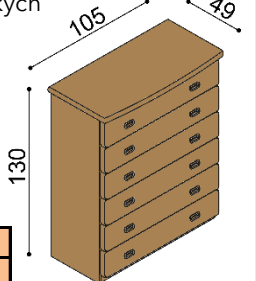

Komoda REBEKA

F2Z6 - 6 zásuvek velkých

BUK	DUB
	RUSTIK
47 380,-	54 900,-