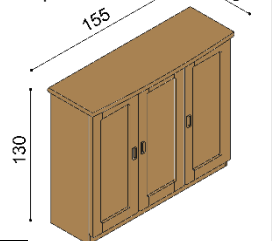

Komoda REBEKA

F3DDD - dvířka plná, 3 police

BUK	DUB
	RUSTIK
49 490,-	57 250,-