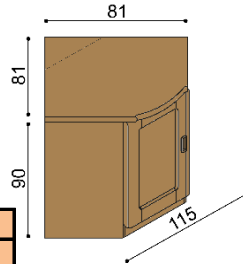

Komoda REBEKA

E9D - rohová, dvířka plná L (P), 2 police

BUK	DUB
	RUSTIK
25 340,-	28 990,-