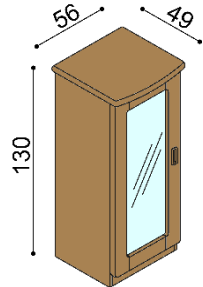

Komoda REBEKA

F1SL - dvířka prosklená L (P),
sklo čiré, 3 police