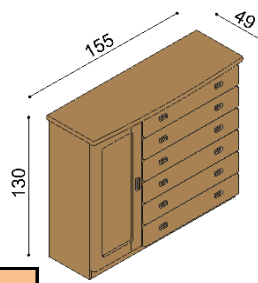

BUK	DUB RUSTIK
64 490,-	74 870,-