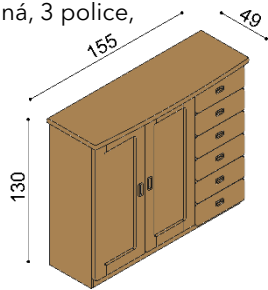

Komoda REBEKA

F3DDZ - dvířka plná, 3 police,
6 zásuvek malých

BUK	DUB RUSTIK
66 380,-	77 100,-

Komoda REBEKA

F3DZ - dvířka plná, levá, 3 police,
6 zásuvek velkých