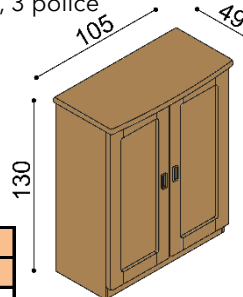

Komoda REBEKA

F2DD - 2 dvířka plná, 3 police

BUK	DUB
	RUSTIK
32 440,-	37 400,-