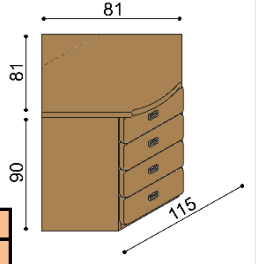

Komoda REBEKA

E9Z4 - rohová, 4 zásuvky malé

BUK	DUB
	RUSTIK
37 350,-	42 430,-