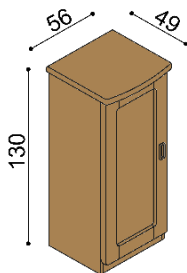

Komoda REBEKA

F1DL - dvířka plná L (P), 3 police