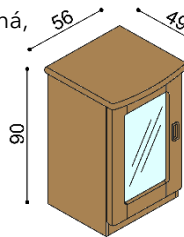

Komoda REBEKA

E1SL (P) - dvířka prosklená, 2 police