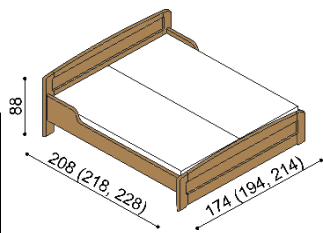

Ložnici REBEKA vyrábíme z masivního dřeva BUK, DUB nebo DUB RUSTIK

- nábytek ze dřeva **DUB RUSTIK** nabízíme pouze v provedení olej **NATUR** a **HONEY**
- korpusy **všech skříní** jsou vyrobeny z rozměrově stabilní laťovky dýhované přírodní dýhou
- korpusy **bukových** komod, knihoven a nočních stolků jsou vyrobeny z rozměrově stabilní laťovky dýhované přírodní bukovou dýhou
- **dubové** komody, knihovny a noční stolků jsou vyrobeny z průběžné masivní spárovky
- **záda** skříní, komod, nočních stolků a knihoven jsou z bukové nebo z dubové překližky
- **vnitřní části nábytku** jsou vždy upraveny dle zvoleného odstínu
- komody se třemi a více zásuvkami jsou vybaveny bezpečnostním popruhem pro případnou fixaci ke stěně

Termín dodání dle potvrzení objednávky, na atypy je platný od odsouhlasení výrobní dokumentace a po úhradě zálohy.

Postel REBEKA vyrábíme také v délkách 210 a 220 cm, s příplatkem **BUK 3 360,- Kč** a **DUB 3 700,- Kč**. Kování pro uložení roštu je výškově nastavitelné. Výška postele po horní hranu bočnice je 43 cm. Výška lehací plochy je závislá na výšce roštu a matrace. Zásuvky pod postel REBEKA vyrábíme i pod postele v délce 210 a 220 cm s příplatkem **BUK 1 530,- Kč** a **DUB 1 680,- Kč**.

Postel REBEKA

dvoulůžko

rozměr	BUK	DUB RUSTIK	
	160x200 cm	43 460,-	52 880,-
180x200 cm	44 570,-	54 240,-	
200x200 cm	45 960,-	55 960,-	

Postel REBEKA

jednolůžko

rozměr	BUK	DUB RUSTIK	
	100x200 cm	38 130,-	46 590,-