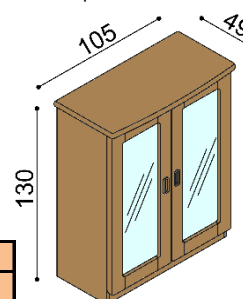

Komoda REBEKA

F2SS - 2 dvířka prosklená, 3 police

BUK	DUB
	RUSTIK
33 460,-	39 060,-