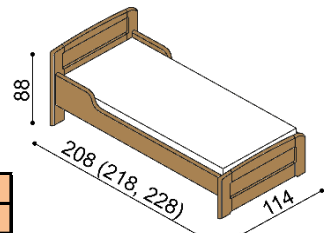

CENÍK LOŽNICE REBEKA

Ceník platný od 1. 4. 2023. Ceny jsou uvedeny s DPH 21 %.

Povrchová úprava nábytku:

- ekologický lak přírodní a všechny odstíny olejovaného nábytku podle vzorníku jsou bez příplatku
- všechny odstíny moření podle vzorníku jsou s příplatkem 5 %
- v případě moření/olejování na přání dle vlastního vzorku je příplatek 10%

Ložnici REBEKA vyrábíme z masivního dřeva BUK, DUB nebo DUB RUSTIK

- nábytek ze dřeva **DUB RUSTIK** nabízíme pouze v provedení olej **NATUR** a **HONEY**
- korpusy **všech skříní** jsou vyrobeny z rozměrově stabilní laťovky dýhované přírodní dýhou
- korpusy **bukových** komod, knihoven a nočních stolků jsou vyrobeny z rozměrově stabilní laťovky dýhované přírodní bukovou dýhou
- **dubové** komody, knihovny a noční stolků jsou vyrobeny z průběžné masivní spárovky
- **záda** skříní, komod, nočních stolků a knihoven jsou z bukové nebo z dubové překližky
- **vnitřní části nábytku** jsou vždy upraveny dle zvoleného odstínu
- komody se třemi a více zásuvkami jsou vybaveny bezpečnostním popruhem pro případnou fixaci ke stěně

Termín dodání dle potvrzení objednávky, na atypy je platný od odsouhlasení výrobní dokumentace a po úhradě zálohy.

Postel REBEKA vyrábíme také v délkách 210 a 220 cm, s příplatkem **BUK 3 360,- Kč** a **DUB 3 700,- Kč**. Kování pro uložení roštu je výškově nastavitelné. Výška postele po horní hranu bočnice je 43 cm. Výška lehací plochy je závislá na výšce roštu a matrace. Zásuvky pod postel REBEKA vyrábíme i pod postele v délce 210 a 220 cm s příplatkem **BUK 1 530,- Kč** a **DUB 1 680,- Kč**.

Postel REBEKA

dvoulůžko

rozměr	BUK	DUB RUSTIK	
	160x200 cm	43 460,-	52 880,-
180x200 cm	44 570,-	54 240,-	
200x200 cm	45 960,-	55 960,-	

Postel REBEKA

jednolůžko

rozměr	BUK	DUB RUSTIK	
	100x200 cm	38 130,-	46 590,-

Noční stolek k posteli REBEKA

levý, pravý

BUK	DUB RUSTIK
11 480,-	13 390,-