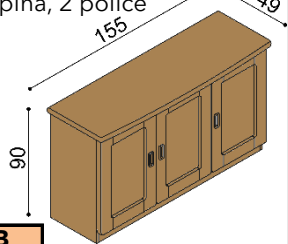

Komoda REBEKA

E3DDD - 3 dvířka plná, 2 police

BUK	DUB
	RUSTIK
35 040,-	40 630,-