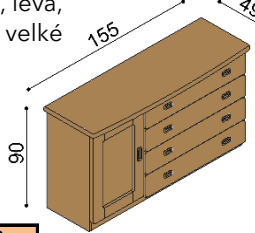

Komoda REBEKA

E3DZ - dvířka plná, levá,
2 police, 4 zásuvky velké

BUK	DUB
	RUSTIK
44 400,-	51 210,-