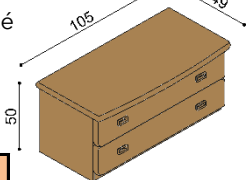

Komoda REBEKA

E2Z2 - 2 zásuvky velké

BUK	DUB RUSTIK
21 920,-	25 400,-

Komoda REBEKA

E2Z4 - 4 zásuvky velké