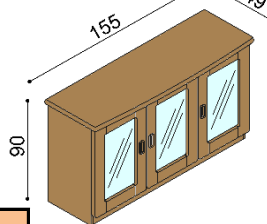

Komoda REBEKA

E3SSS - 3 dvířka prosklená, 2 police,

BUK	DUB
	RUSTIK
36 490,-	42 120,-