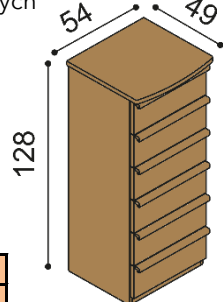

Komoda PAVLA

C1Z6 - 6 zásuvek malých

BUK	DUB RUSTIK
31 810,-	34 800,-