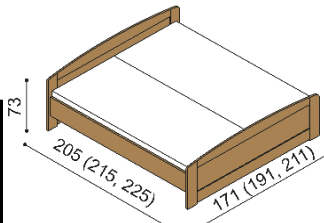

Kování pro uložení roštu je výškově nastavitelné. Výška po horní hranu bočnice je 42 cm. Výška lehací plochy je závislá na výšce roštu a matrace. Zásuvky pod postele PAVLA vyrábíme i pod postele v délce 210 a 220 cm za příplatek BUK **1 050,-Kč**, DUB **1 160,-Kč**.

Postel PAVLA

jednolůžko
oblé čelo u nohou

rozměr	BUK	DUB
		RUSTIK
90x200 cm	16 730,-	19 360,-
100x200 cm	17 440,-	20 430,-
120x200 cm	18 870,-	21 920,-

Postel PAVLA

jednolůžko
rovné čelo u nohou

rozměr	BUK	DUB
		RUSTIK
90x200 cm	15 980,-	18 650,-
100x200 cm	16 750,-	19 550,-
120x200 cm	17 670,-	20 630,-

Postel PAVLA

dvoulůžko
oblé čelo u nohou

rozměr	BUK	DUB
		RUSTIK
160x200 cm	20 910,-	24 390,-
180x200 cm	21 750,-	25 470,-
200x200 cm	22 760,-	26 660,-

Postel PAVLA

dvoulůžko
rovné čelo u nohou

rozměr	BUK	DUB
		RUSTIK
160x200 cm	19 700,-	23 470,-
180x200 cm	20 610,-	24 360,-
200x200 cm	21 510,-	25 520,-