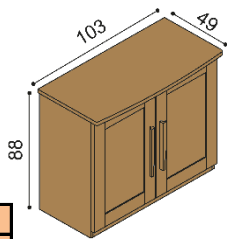

Komoda PAVLA

B2DD - dvířka plně,
2 police

BUK	DUB RUSTIK
21 090,-	24 000,-