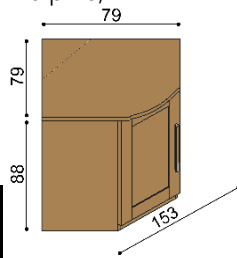

Komoda PAVLA

B9DL (P) - rohová - dvířka plně,

BUK	DUB RUSTIK
24 180,-	27 490,-

Komoda PAVLA

B9Z4 - rohová - 4 zásuvky malé