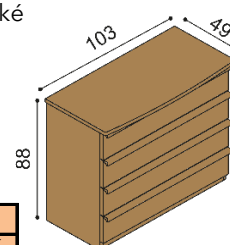

BUK	DUB RUSTIK
28 140,-	31 390,-