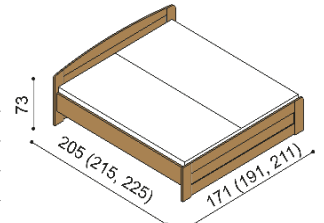

Postel PAVLA

jednolůžko
oblé čelo u nohou

rozměr	BUK	DUB
		RUSTIK
90x200 cm	16 730,-	19 360,-
100x200 cm	17 440,-	20 430,-
120x200 cm	18 870,-	21 920,-

Postel PAVLA

jednolůžko
rovné čelo u nohou

rozměr	BUK	DUB
		RUSTIK
90x200 cm	15 980,-	18 650,-
100x200 cm	16 750,-	19 550,-
120x200 cm	17 670,-	20 630,-

Postel PAVLA

dvoulůžko
oblé čelo u nohou

rozměr	BUK	DUB
		RUSTIK
160x200 cm	20 910,-	24 390,-
180x200 cm	21 750,-	25 470,-
200x200 cm	22 760,-	26 660,-

Postel PAVLA

dvoulůžko
rovné čelo u nohou

rozměr	BUK	DUB
		RUSTIK
160x200 cm	19 700,-	23 470,-
180x200 cm	20 610,-	24 360,-
200x200 cm	21 510,-	25 520,-

Zásuvky PAVLA

1 pár, max. hloubka 90cm,
šířka podle délky bočnice

BUK	DUB
	RUSTIK
7 790,-	9 620,-

Police k postelí PAVLA

středová - délky 160, 180, 200

BUK	DUB
	RUSTIK
6 150,-	7 700,-

Police k postelí PAVLA