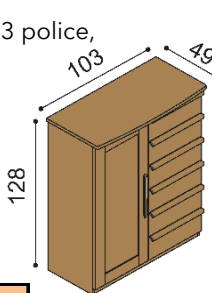

Komoda PAVLA

C2DZ - dvířka levá, 3 police,
6 zásuvek malých

BUK	DUB RUSTIK
47 250,-	51 800,-