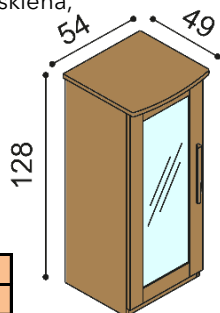

Komoda PAVLA

C1SL (P) - dvířka prosklená,
sklo čiré, 3 police

BUK	DUB RUSTIK
18 100,-	20 570,-