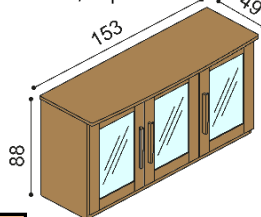

Komoda PAVLA

B3SSS - 3 dvířka prosklená, 2 police

BUK	DUB RUSTIK
34 470,-	38 050,-

Komoda PAVLA

B3DZ - dvířka levá, 2 police, 4 zásuvky velké