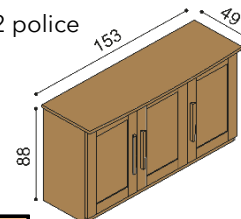

Komoda PAVLA

B3DDD - 3 dvířka, 2 police

BUK	DUB RUSTIK
33 020,-	36 430,-