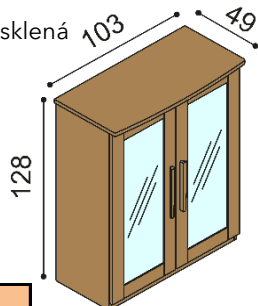

Komoda PAVLA

C2SS - 2 dvířka prosklená
sklo čiré, 3 police

BUK	DUB RUSTIK
32 860,-	36 390,-

Komoda PAVLA

C2Z6 - 6 zásuvek malých