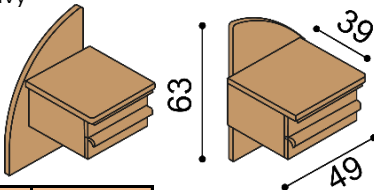

Noční stolek k postelí PAVLA

levý; pravý

BUK	DUB
	RUSTIK
6 840,-	7 910,-