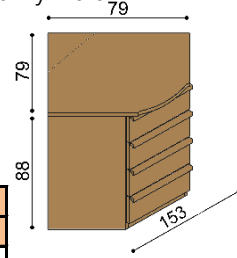

BUK	DUB RUSTIK
32 930,-	37 080,-

Komoda PAVLA

C1DL (P) - dvířka L, 3 police