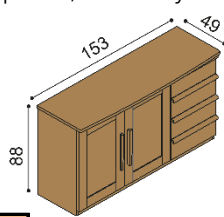

Komoda PAVLA

B3DDZ - 2 dvířka, 2 police, 4 zásuvky malé

BUK	DUB RUSTIK
42 150,-	46 340,-