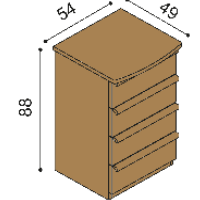

Komoda PAVLA

B1Z4 - 4 zásuvky malé

BUK	DUB
	RUSTIK
21 630,-	24 550,-