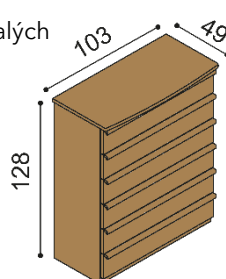

BUK	DUB RUSTIK
41 870,-	45 600,-