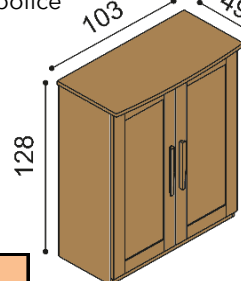

Komoda PAVLA

C2DD - 2 dvířka, 3 police

BUK	DUB RUSTIK
31 190,-	34 560,-