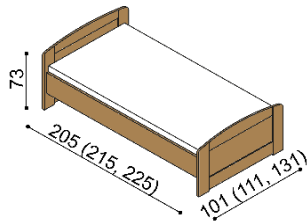

Ložnici PAVLA vyrábíme z masivního dřeva BUK, DUB nebo DUB RUSTIK

- nábytek ze dřeva **DUB RUSTIK** nabízíme pouze v provedení olej **NATUR** a **HONEY**
- korpusy **všech skříní** jsou vyrobeny z rozměrově stabilní laťovky dýhované přírodní dýhou
- korpusy **bukových** komod, knihoven a nočních stolků jsou vyrobeny z rozměrově stabilní laťovky dýhované přírodní bukovou dýhou
- **dubové** komody, knihovny a noční stoly jsou vyrobeny z průběžné masivní spárovky
- **záda** skříní, komod, nočních stolků a knihoven jsou z bukové nebo z dubové překližky
- **vnitřní části nábytku** jsou vždy upraveny dle zvoleného odstínu
- komody se třemi a více zásuvkami jsou vybaveny bezpečnostním popruhem pro případnou fixaci ke stěně

Termín dodání dle potvrzení objednávky, na atypy je platný od odsouhlasení výrobní dokumentace a po úhradě zálohy.

Postel PAVLA vyrábíme také v délkách 210 a 220 cm s příplatkem BUK **2 610,- Kč**, DUB **2 800,-Kč**.

Kování pro uložení roštu je výškově nastavitelné. Výška po horní hranu bočnice je 42 cm. Výška lehací plochy je závislá na výšce roštu a matrace. Zásuvky pod postele PAVLA vyrábíme i pod postele v délce 210 a 220 cm za příplatek BUK **1 050,-Kč**, DUB **1 160,-Kč**.

Postel PAVLA

jednolůžko
oblé čelo u nohou

rozměr	BUK	DUB
		RUSTIK
90x200 cm	16 730,-	19 360,-
100x200 cm	17 440,-	20 430,-
120x200 cm	18 870,-	21 920,-

Postel PAVLA

jednolůžko
rovné čelo u nohou