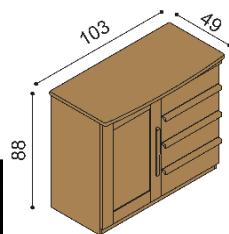

Komoda PAVLA

B2DZ - dvířka plná, levá, 2 police,
4 zásuvky malé

BUK	DUB RUSTIK
32 200,-	35 760,-

Komoda PAVLA

B2SZ - dvířka prosklená, levá, sklo čiré,
2 police, 4 zásuvky malé