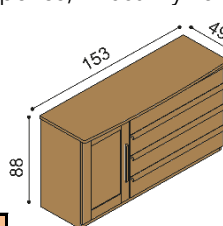

BUK	DUB RUSTIK
39 800,-	43 810,-