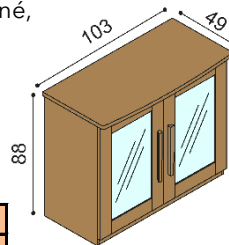

BUK	DUB
	RUSTIK
13 080,-	15 090,-

Komoda PAVLA

B1Z4 - 4 zásuvky malé

BUK	DUB
	RUSTIK
21 630,-	24 550,-

Komoda PAVLA**B2DD** - dvířka plně,
2 police

BUK	DUB RUSTIK
21 090,-	24 000,-

Komoda PAVLA**B2SS** - dvířka prosklené,
2 police