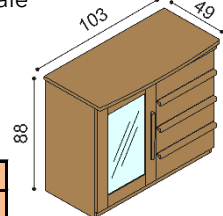

BUK	DUB RUSTIK
32 650,-	36 350,-