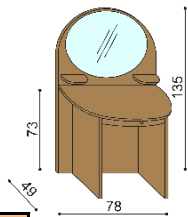

Toaletní stolek PAVLA

BUK	DUB
	RUSTIK
22 600,-	26 120,-