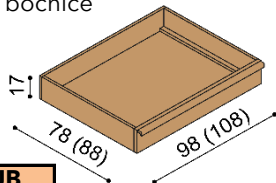

Zásuvky PAVLA

1 pár, max. hloubka 90cm,
šířka podle délky bočnice

BUK	DUB
	RUSTIK
7 790,-	9 620,-