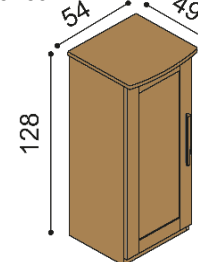

BUK	DUB RUSTIK
17 190,-	19 630,-