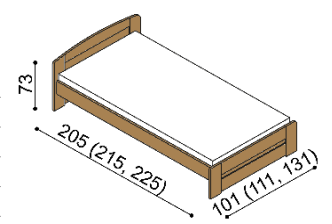

Kování pro uložení roštu je výškově nastavitelné. Výška po horní hranu bočnice je 42 cm. Výška lehací plochy je závislá na výšce roštu a matrace. Zásuvky pod postele PAVLA vyrábíme i pod postele v délce 210 a 220 cm za příplatek BUK **1 050,-Kč**, DUB **1 160,-Kč**.

Postel PAVLA

jednolůžko
oblé čelo u nohou

rozměr	BUK	DUB
		RUSTIK
90x200 cm	16 730,-	19 360,-
100x200 cm	17 440,-	20 430,-
120x200 cm	18 870,-	21 920,-

Postel PAVLA

jednolůžko
rovné čelo u nohou

rozměr	BUK	DUB
		RUSTIK
90x200 cm	15 980,-	18 650,-
100x200 cm	16 750,-	19 550,-
120x200 cm	17 670,-	20 630,-

Postel PAVLA

dvoulůžko
oblé čelo u nohou

rozměr	BUK	DUB
		RUSTIK
160x200 cm	20 910,-	24 390,-
180x200 cm	21 750,-	25 470,-
200x200 cm	22 760,-	26 660,-

Postel PAVLA

dvoulůžko
rovné čelo u nohou

rozměr	BUK	DUB
		RUSTIK
160x200 cm	19 700,-	23 470,-
180x200 cm	20 610,-	24 360,-
200x200 cm	21 510,-	25 520,-