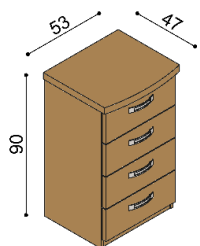

Komoda MICHAELA
N1Z4 - 4 zásuvky malé

BUK	DUB RUSTIK
23 880,-	26 670,-