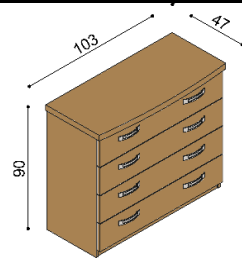

BUK	DUB RUSTIK
32 940,-	36 860,-