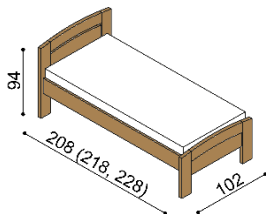

Ložnice MICHAELA vyrábíme z masivního dřeva BUK, DUB nebo DUB RUSTIK

- nábytek ze dřeva **DUB RUSTIK** nabízíme pouze v provedení olej **NATUR** a **HONEY**
- korpusy **všech skříní** jsou vyrobeny z rozměrově stabilní laťovky dýhované přírodní dýhou
- korpusy **bukových** komod, knihoven a nočních stolků jsou vyrobeny z rozměrově stabilní laťovky dýhované přírodní bukovou dýhou
- **dubové** komody, knihovny a noční stoly jsou vyrobeny z průběžné masivní spárovky
- **záda** skříní, komod, nočních stolků a knihoven jsou z bukové nebo z dubové překližky
- **vnitřní části nábytku** jsou vždy upraveny dle zvoleného odstínu
- komody se třemi a více zásuvkami jsou vybaveny bezpečnostním popruhem pro případnou fixaci ke stěně

Termín dodání dle potvrzení objednávky, na atypy je platný od odsouhlasení výrobní dokumentace a po úhradě zálohy.

Postel MICHAELA a MICHAELA PLUS vyrábíme také v délkách 210 a 220 cm s příplatkem BUK **1 880,-Kč**, DUB **2 450,-Kč**.

U lůžka MICHAELA a MICHAELA PLUS jsou čela v tloušťce 40 mm a bočnice 25 mm. Kování pod rošt je výškově nastavitelné. Výška lůžka po horní hranu bočnice je 41 cm (MICHAELA) a 50 cm (MICHAELA PLUS). Výška lehací plochy je závislá na výšce rošu a matrace.

Postel MICHAELA PLUS

jednolůžko
oblé čelo u nohou

rozměr	BUK	DUB RUSTIK
90x200 cm	23 630,-	28 520,-

Postel MICHAELA PLUS

jednolůžko
rovné čelo u nohou