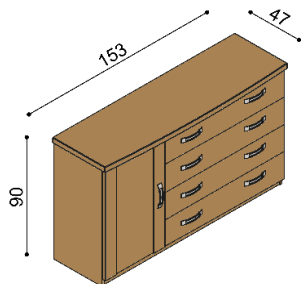

Komoda MICHAELA
N3DZ - dvířka plně levé,
2 police, 4 zásuvky velké

BUK	DUB RUSTIK
44 000,-	49 160,-

Němý sluha