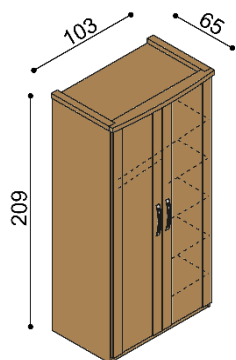

BUK	DUB RUSTIK
45 650,-	51 010,-

Komoda MICHAELA
N3DZ - dvířka plně levé,
2 police, 4 zásuvky velké

BUK	DUB RUSTIK
44 000,-	49 160,-

Němý sluha

BUK	DUB RUSTIK
7 110,-	8 600,-

Skříň MICHAELA
K2DD - dvojdveřová