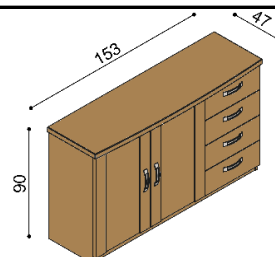

Komoda MICHAELA
N2Z4 - 4 zásuvky velké

BUK	DUB RUSTIK
32 940,-	36 860,-

Komoda MICHAELA
N2DD - dvířka plně, 2 police

BUK	DUB RUSTIK
22 390,-	25 280,-

Komoda MICHAELA
N3DDZ - dvířka plně,
2 police, 4 zásuvky malé