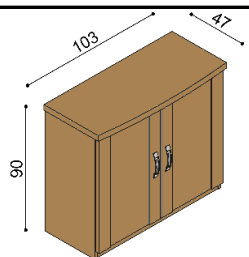

Komoda MICHAELA
N2DD - dvířka plně, 2 police

BUK	DUB RUSTIK
22 390,-	25 280,-

Komoda MICHAELA
N3DDZ - dvířka plně,
2 police, 4 zásuvky malé