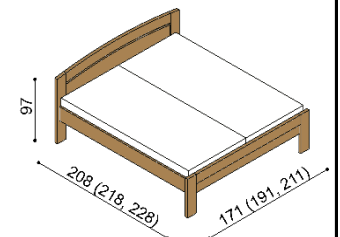

U lůžka MICHAELA a MICHAELA PLUS jsou čela v tloušťce 40 mm a bočnice 25 mm. Kování pod rošt je výškově nastavitelné. Výška lůžka po horní hranu bočnice je 41 cm (MICHAELA) a 50 cm (MICHAELA PLUS). Výška lehací plochy je závislá na výšce rošu a matrace.

Postel MICHAELA PLUS

jednolůžko
oblé čelo u nohou

rozměr	BUK	DUB RUSTIK
90x200 cm	23 630,-	28 520,-

Postel MICHAELA PLUS

jednolůžko
rovné čelo u nohou

rozměr	BUK	DUB RUSTIK
90x200 cm	22 880,-	27 740,-

Postel MICHAELA PLUS

dvoulůžko
oblé čelo u nohou

rozměr	BUK	DUB RUSTIK
160x200 cm	29 920,-	35 920,-
180x200 cm	30 980,-	37 230,-
200x200 cm	32 130,-	38 570,-

Postel MICHAELA PLUS

dvoulůžko
rovné čelo u nohou

rozměr	BUK	DUB RUSTIK
160x200 cm	28 980,-	34 780,-
180x200 cm	30 070,-	36 110,-
200x200 cm	31 170,-	37 410,-