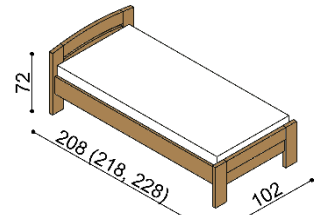

dvoulůžko
oblé čelo u nohou

rozměr	BUK	DUB RUSTIK
160x200 cm	29 920,-	35 920,-
180x200 cm	30 980,-	37 230,-
200x200 cm	32 130,-	38 570,-

Postel MICHAELA PLUS

dvoulůžko
rovné čelo u nohou

rozměr	BUK	DUB RUSTIK
160x200 cm	28 980,-	34 780,-
180x200 cm	30 070,-	36 110,-
200x200 cm	31 170,-	37 410,-

Postel MICHAELA

jednolůžko
oblé čelo u nohou

rozměr	BUK	DUB RUSTIK
90x200 cm	22 180,-	26 810,-

Postel MICHAELA

jednolůžko
rovné čelo u nohou

rozměr	BUK	DUB RUSTIK
90x200 cm	21 510,-	25 970,-

Postel MICHAELA

dvoulůžko
oblé čelo u nohou

rozměr	BUK	DUB RUSTIK
160x200 cm	27 930,-	33 470,-
180x200 cm	29 030,-	34 810,-
200x200 cm	30 090,-	36 130,-

Postel MICHAELA

dvoulůžko
rovné čelo u nohou

rozměr	BUK	DUB RUSTIK
160x200 cm	26 990,-	32 360,-
180x200 cm	28 040,-	33 700,-
200x200 cm	29 180,-	35 000,-