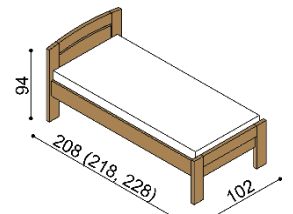

U lůžka MICHAELA a MICHAELA PLUS jsou čela v tloušťce 40 mm a bočnice 25 mm. Kování pod rošt je výškově nastavitelné. Výška lůžka po horní hranu bočnice je 41 cm (MICHAELA) a 50 cm (MICHAELA PLUS). Výška lehací plochy je závislá na výšce rošu a matrace.

Postel MICHAELA PLUS

jednolůžko
oblé čelo u nohou

rozměr	BUK	DUB RUSTIK
90x200 cm	23 630,-	28 520,-

Postel MICHAELA PLUS

jednolůžko
rovné čelo u nohou

rozměr	BUK	DUB RUSTIK
90x200 cm	22 880,-	27 740,-

Postel MICHAELA PLUS

dvoulůžko
oblé čelo u nohou

rozměr	BUK	DUB RUSTIK
160x200 cm	29 920,-	35 920,-
180x200 cm	30 980,-	37 230,-
200x200 cm	32 130,-	38 570,-

Postel MICHAELA PLUS

dvoulůžko
rovné čelo u nohou

rozměr	BUK	DUB RUSTIK
160x200 cm	28 980,-	34 780,-
180x200 cm	30 070,-	36 110,-
200x200 cm	31 170,-	37 410,-