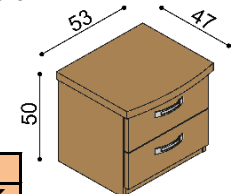

Police MICHAELA

nad postel šířky 160, 180, 200 cm

BUK	DUB RUSTIK
7 380,-	8 910,-

Noční polička MICHAELA

levá / pravá

BUK	DUB RUSTIK
4 990,-	6 020,-

Noční stolek / komoda MICHAELA

N122 - 2 zásuvky malé