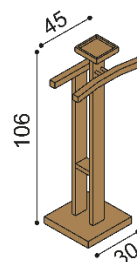

BUK	DUB RUSTIK
7 110,-	8 600,-