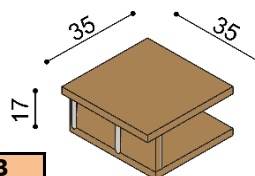

Police MICHAELA

nad postel šířky 160, 180, 200 cm

BUK	DUB RUSTIK
7 380,-	8 910,-

Noční polička MICHAELA

levá / pravá

BUK	DUB RUSTIK
4 990,-	6 020,-

Noční stolek / komoda MICHAELA

N122 - 2 zásuvky malé