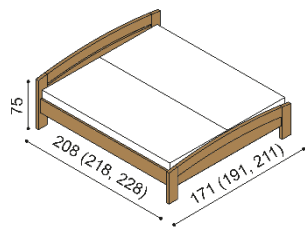

Postel MICHAELA

jednolůžko
oblé čelo u nohou

rozměr	BUK	DUB RUSTIK
90x200 cm	22 180,-	26 810,-

Postel MICHAELA

jednolůžko
rovné čelo u nohou

rozměr	BUK	DUB RUSTIK
90x200 cm	21 510,-	25 970,-

Postel MICHAELA

dvoulůžko
oblé čelo u nohou

rozměr	BUK	DUB RUSTIK
160x200 cm	27 930,-	33 470,-
180x200 cm	29 030,-	34 810,-
200x200 cm	30 090,-	36 130,-

Postel MICHAELA

dvoulůžko
rovné čelo u nohou

rozměr	BUK	DUB RUSTIK
160x200 cm	26 990,-	32 360,-
180x200 cm	28 040,-	33 700,-
200x200 cm	29 180,-	35 000,-