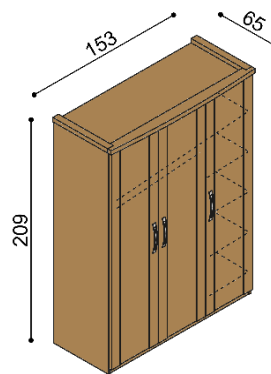

BUK	DUB RUSTIK
68 970,-	76 290,-

K2ZZ - dvojdveřová se zrcadly

BUK	DUB RUSTIK
54 470,-	60 200,-

K3DZD - trojdveřová se zrcadlem

BUK	DUB RUSTIK
71 110,-	78 610,-

ZPŮSOB ODBĚRU:

- **vlastní odběr** - podle otevírací doby prodejny
- **doprava JELÍNEK** - do 100 km účtujeme 2% z ceny objednávky, nad 100 km 3% z ceny objednávky (minimální cena dovozu 290,- Kč)
- **vynáška na určené místo** - účtujeme 1% z ceny objednávky (min. cena 200,- Kč)
- **montáž včetně vynášky** - účtujeme 3% z ceny objednávky (min. cena 290,- Kč)

PODNIKOVÉ PRODEJNY:

VALAŠSKÉ MEZIŘÍČÍ Masarykova 672
PRAHA - PRŮHONICE V Oblouku 800
PRAHA 4 - NUSLE Nuselská 30
BRNO H-PARK Heršpická 1013/11d
CENY v CZK.

tel.: 602 575 091
tel.: 775 429 551
tel.: 724 211 242
tel.: 725 065 645

e-mail: obchod@jelinek.eu
e-mail: pruhonice@jelinek.eu
e-mail: nusle@jelinek.eu
e-mail: brno@jelinek.eu