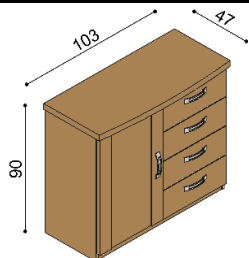

Komoda MICHAELA
N2DZ - dvířka plně levé,
2 police, 4 zásuvky malé

BUK	DUB RUSTIK
34 420,-	38 460,-

Komoda MICHAELA
N2Z4 - 4 zásuvky velké