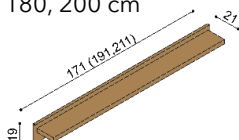

Postel MICHAELA

jednolůžko
oblé čelo u nohou

rozměr	BUK	DUB RUSTIK
90x200 cm	22 180,-	26 810,-

Postel MICHAELA

jednolůžko
rovné čelo u nohou

rozměr	BUK	DUB RUSTIK
90x200 cm	21 510,-	25 970,-

Postel MICHAELA

dvoulůžko
oblé čelo u nohou

rozměr	BUK	DUB RUSTIK
160x200 cm	27 930,-	33 470,-
180x200 cm	29 030,-	34 810,-
200x200 cm	30 090,-	36 130,-

Postel MICHAELA

dvoulůžko
rovné čelo u nohou

rozměr	BUK	DUB RUSTIK
160x200 cm	26 990,-	32 360,-
180x200 cm	28 040,-	33 700,-
200x200 cm	29 180,-	35 000,-

Police MICHAELA

nad postel šířky 160, 180, 200 cm

BUK	DUB RUSTIK
7 380,-	8 910,-

Noční polička MICHAELA

levá / pravá

BUK	DUB RUSTIK
4 990,-	6 020,-

Noční stolek / komoda MICHAELA

N122 - 2 zásuvky malé