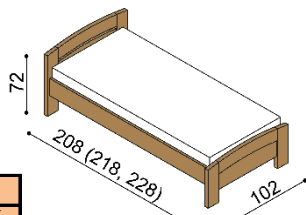

Postel MICHAELA PLUS

jednolůžko
oblé čelo u nohou

rozměr	BUK	DUB RUSTIK
90x200 cm	23 630,-	28 520,-

Postel MICHAELA PLUS

jednolůžko
rovné čelo u nohou

rozměr	BUK	DUB RUSTIK
90x200 cm	22 880,-	27 740,-

Postel MICHAELA PLUS

dvoulůžko
oblé čelo u nohou

rozměr	BUK	DUB RUSTIK
160x200 cm	29 920,-	35 920,-
180x200 cm	30 980,-	37 230,-
200x200 cm	32 130,-	38 570,-

Postel MICHAELA PLUS

dvoulůžko
rovné čelo u nohou

rozměr	BUK	DUB RUSTIK
160x200 cm	28 980,-	34 780,-
180x200 cm	30 070,-	36 110,-
200x200 cm	31 170,-	37 410,-

Postel MICHAELA

jednolůžko
oblé čelo u nohou

rozměr	BUK	DUB RUSTIK
90x200 cm	22 180,-	26 810,-

Postel MICHAELA

jednolůžko
rovné čelo u nohou

rozměr	BUK	DUB RUSTIK
90x200 cm	21 510,-	25 970,-

Postel MICHAELA