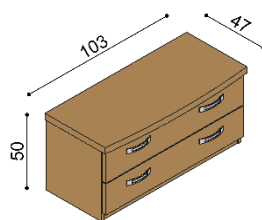

BUK	DUB RUSTIK
21 800,-	24 360,-