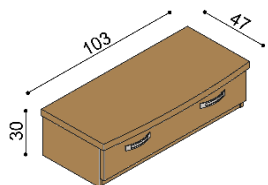

Komoda MICHAELA
N2Z1 - 1 zásuvka velká

BUK	DUB RUSTIK
17 580,-	19 680,-

Komoda MICHAELA
N2Z2 - 2 zásuvky velké