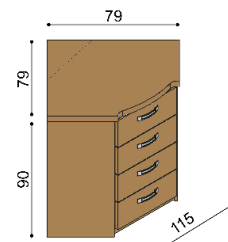

Komoda MICHAELA
N9Z4 - rohová, 4 zásuvky malé

BUK	DUB RUSTIK
37 910,-	42 040,-