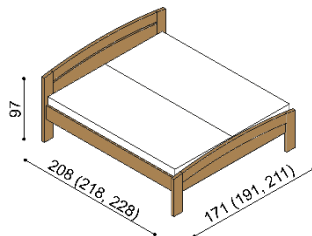

U lůžka MICHAELA a MICHAELA PLUS jsou čela v tloušťce 40 mm a bočnice 25 mm. Kování pod rošt je výškově nastavitelné. Výška lůžka po horní hranu bočnice je 41 cm (MICHAELA) a 50 cm (MICHAELA PLUS). Výška lehací plochy je závislá na výšce rošu a matrace.

Postel MICHAELA PLUS

jednolůžko
oblé čelo u nohou

rozměr	BUK	DUB RUSTIK
90x200 cm	23 630,-	28 520,-

Postel MICHAELA PLUS

jednolůžko
rovné čelo u nohou

rozměr	BUK	DUB RUSTIK
90x200 cm	22 880,-	27 740,-

Postel MICHAELA PLUS

dvoulůžko
oblé čelo u nohou

rozměr	BUK	DUB RUSTIK
160x200 cm	29 920,-	35 920,-
180x200 cm	30 980,-	37 230,-
200x200 cm	32 130,-	38 570,-

Postel MICHAELA PLUS

dvoulůžko
rovné čelo u nohou

rozměr	BUK	DUB RUSTIK
160x200 cm	28 980,-	34 780,-
180x200 cm	30 070,-	36 110,-
200x200 cm	31 170,-	37 410,-