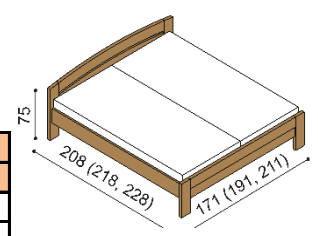

dvoulůžko
oblé čelo u nohou

rozměr	BUK	DUB RUSTIK
160x200 cm	29 920,-	35 920,-
180x200 cm	30 980,-	37 230,-
200x200 cm	32 130,-	38 570,-

Postel MICHAELA PLUS

dvoulůžko
rovné čelo u nohou

rozměr	BUK	DUB RUSTIK
160x200 cm	28 980,-	34 780,-
180x200 cm	30 070,-	36 110,-
200x200 cm	31 170,-	37 410,-

Postel MICHAELA

jednolůžko
oblé čelo u nohou

rozměr	BUK	DUB RUSTIK
90x200 cm	22 180,-	26 810,-

Postel MICHAELA

jednolůžko
rovné čelo u nohou

rozměr	BUK	DUB RUSTIK
90x200 cm	21 510,-	25 970,-

Postel MICHAELA

dvoulůžko
oblé čelo u nohou

rozměr	BUK	DUB RUSTIK
160x200 cm	27 930,-	33 470,-
180x200 cm	29 030,-	34 810,-
200x200 cm	30 090,-	36 130,-

Postel MICHAELA

dvoulůžko
rovné čelo u nohou

rozměr	BUK	DUB RUSTIK
160x200 cm	26 990,-	32 360,-
180x200 cm	28 040,-	33 700,-
200x200 cm	29 180,-	35 000,-