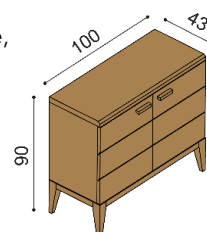

Komoda MIA

22D - dvířka plné, 2 police

ZIRBE	DUB RUSTIK	ZIRBE	DUB RUSTIK
38 560,-	36 040,-	30 710,-	28 700,-