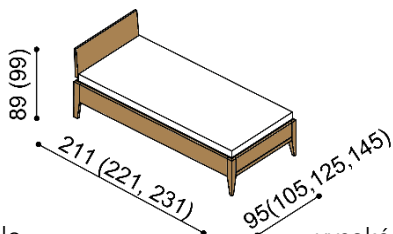

CENÍK LOŽNICE MIA

Design Jochen Flacke

JELÍNEK
NÁBYTEK

Ceník platný od 1. 1. 2022. Ceny jsou uvedeny s DPH 21 %.

Ložnici MIA vyrábíme z masivního dřeva ZIRBE, DUB nebo DUB RUSTIK

- korpus nočního stolku je vyrobený z průběžné masivní spárovky
- vnitřní části dubového nábytku jsou vždy upravené podle zvoleného odstínu
- zásuvka nočního stolku je vybavena tlumeným plnovýsuvem nebo ve variantě bez kovu

Povrchová úprava nábytku:

- ekologický lak přírodní a všechny odstíny olejovaného nábytku podle vzorníku jsou bez příplatku
- všechny odstíny moření podle vzorníku jsou s příplatkem 5 %
- v případě moření/olejování na přání dle vlastního vzorku je příplatek 10%
- nábytek ze dřeva **DUB RUSTIK** nabízíme **pouze v provedení olej NATUR a HONEY**
- nábytek ze dřeva **ZIRBE** dodáváme **bez povrchové úpravy**

Termín dodání dle potvrzení objednávky, na atypy je platný od odsouhlasení výrobní dokumentace a po úhradě zálohy.

Postel MIA vyrábíme i v délkách 210 a 220 cm s příplatkem ZIRBE **3 000,-Kč** a DUB **2 730,-Kč**. Výška postele po horní hranu bočnice je 45 cm. Kování pro uložení roštu **není výškově** nastavitelné. Prostor pro uložení roštu je 15 cm od horní hrany bočnice.

Postel MIA jednolůžko

nízké hlavové čelo

rozměr	ZIRBE	DUB RUSTIK
90x200 cm	36 640,-	32 780,-
100x200 cm	37 430,-	33 480,-
120x200 cm	39 000,-	34 890,-
140x200 cm	40 510,-	36 260,-

vysoké hlavové čelo

ZIRBE	DUB RUSTIK
38 530,-	34 470,-
39 360,-	35 220,-
41 060,-	36 730,-
42 680,-	38 190,-