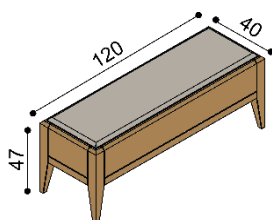

Lavice MIA

látka	ZIRBE	DUB RUSTIK
I.kat.	19 060,-	17 800,-
II.kat.	19 220,-	17 960,-
kůže	21 160,-	19 880,-