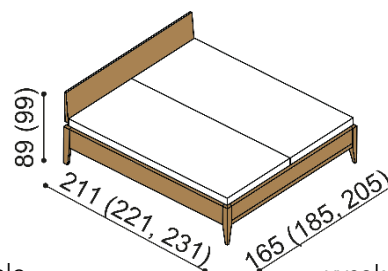

Postel MIA dvoulůžko

nízké hlavové čelo

rozměr	ZIRBE	DUB RUSTIK
160x200 cm	45 180,-	40 780,-
180x200 cm	46 640,-	42 090,-
200x200 cm	49 140,-	44 320,-

vysoké hlavové čelo

ZIRBE	DUB RUSTIK
47 450,-	42 800,-
49 000,-	44 210,-
51 700,-	46 610,-

Noční stolek MIA

bez kovu

kovové výsuvy zásuvek

ZIRBE	DUB RUSTIK	ZIRBE	DUB RUSTIK
13 790,-	12 860,-	14 660,-	13 750,-