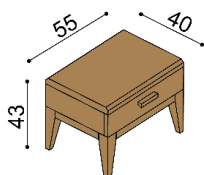

Noční stolek MIA

bez kovu

kovové výsuvy zásuvek

ZIRBE	DUB RUSTIK	ZIRBE	DUB RUSTIK
13 790,-	12 860,-	14 660,-	13 750,-