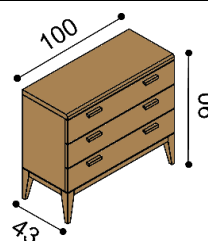

Komoda MIA

223 - 3 zásuvky velké

bez kovu

kovové výsuvy zásuvek

ZIRBE	DUB RUSTIK
36 010,-	33 660,-