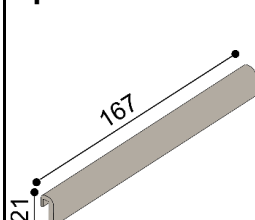

Opěrka MIA

látka	cena/kus
I.kat.	6 180,-
II.kat.	6 600,-